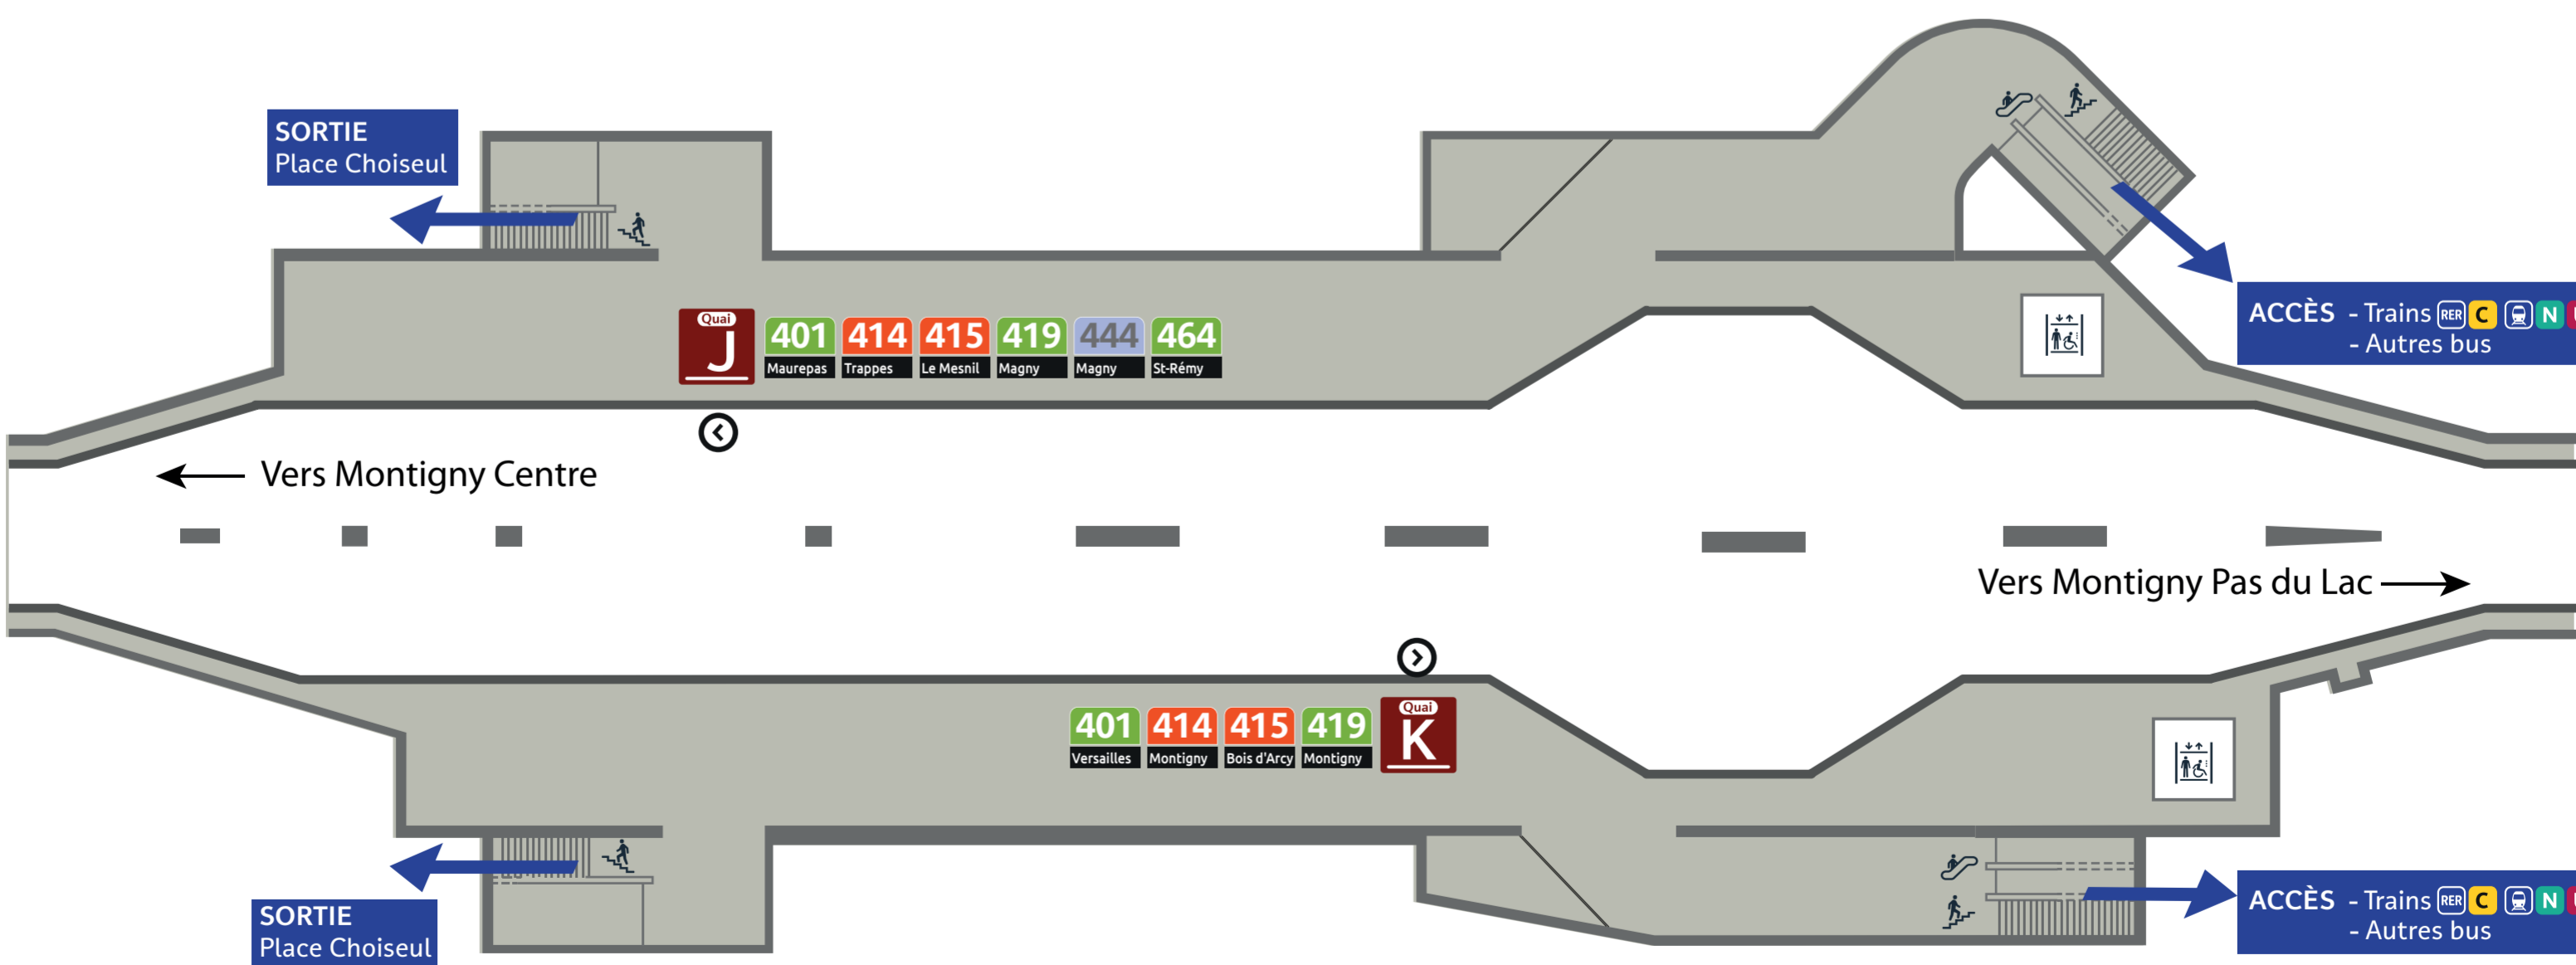

- Lignes fortes**
structurant le territoire
un service au minimum de 5h00 à 21h30
Tous les jours
- BUS** 414 TRAPPES Gare
MONTIGNY-LE-BX Pas du Lac } Uniquement le lundi après 23h
- 415 LA VERRIÈRE Gare
BOIS D'ARCY Église
- 465 MONTIGNY-LE-BX Saint-Quentin Gare
GUYANCOURT Villaroy
- Lignes principales**
complétant les lignes fortes
un service au minimum de 5h00 à 21h30
Tous les jours (sauf exception *)
- BUS** 10 PLAISIR-GRIGNON Gare
MONTIGNY-LE-BX Saint-Quentin Gare
- 51 MONTIGNY-LE-BX Saint-Quentin Gare
LE CHESNAY Hôpital Mignot
- 461 MONTIGNY-LE-BX Saint-Quentin Gare
MAGNY-LES-HX ZA Bois des Roches
(L à S)
- 463 MONTIGNY-LE-BX Saint-Quentin Gare
ÉLANCOURT De Lattre de Tassigny
(L à S)
- 467 MONTIGNY-LE-BX Saint-Quentin Gare
GUYANCOURT Villaroy
- 468 MONTIGNY-LE-BX Saint-Quentin Gare
GUYANCOURT E. Viollet-le-Duc
- Lignes Noctilien**
circulant la nuit
un service de 1h00 à 6h00
L à V : La Verrière-Paris
SDJF : Rambouillet-Paris
- BUS** 145 RAMBOUILLET Gare / LA VERRIÈRE Gare
PARIS Gare Montparnasse

Lignes de transport en commun (Public transport lines)

- RER**
RER C
TRAIN
N
U
- Lignes fortes**
structurant le territoire
un service au minimum de 5h00 à 21h30
Tous les jours
- BUS** 414 TRAPPES Gare
MONTIGNY-LE-BX St-Exupéry
- 415 LE MESNIL ST-DENIS
Place du Mesnil
BOIS D'ARCY
Méliès-Croix Bonnet