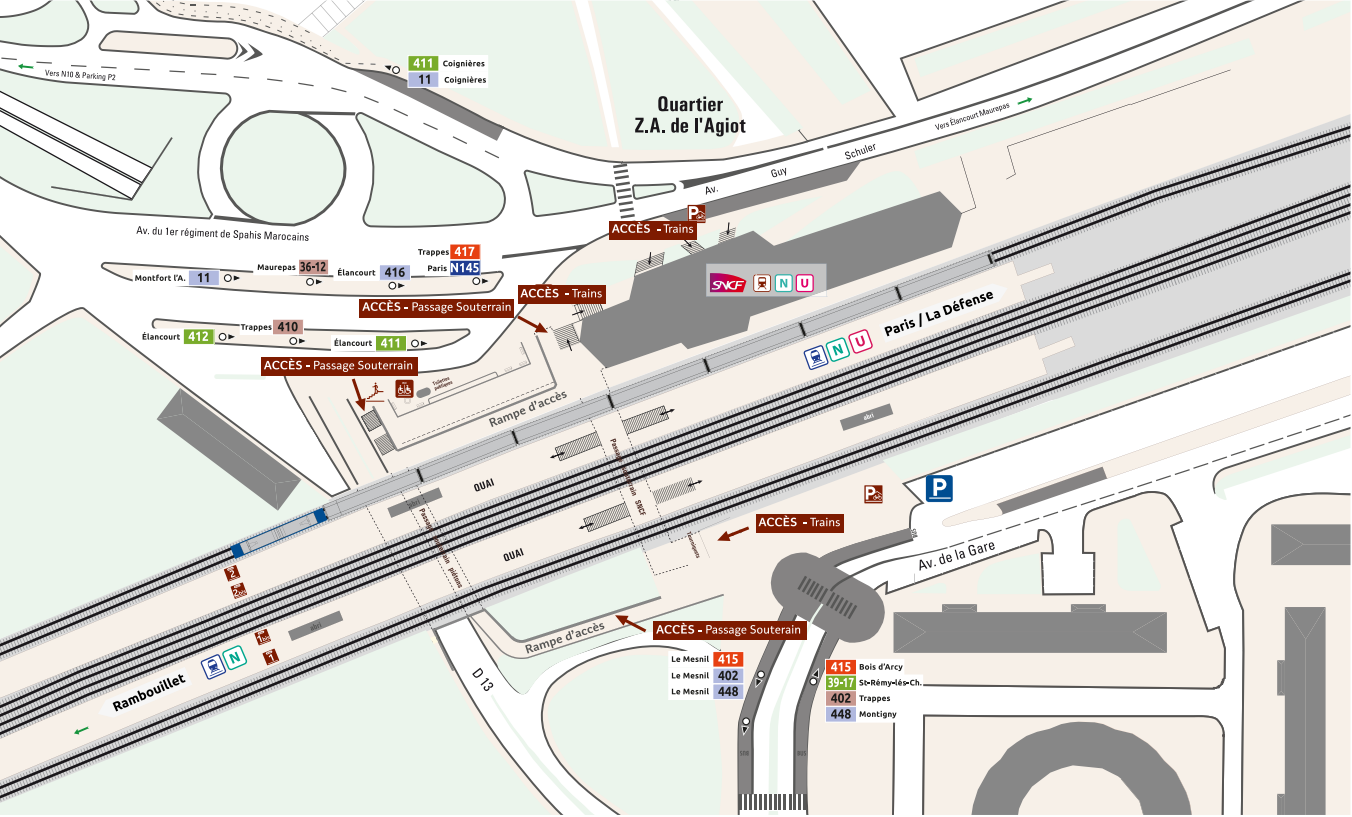

Quartier Z.A. de l'Agot

411 Coignières
11 Coignières

Av. du 1er régiment de Spahis Marocains

Trappes 417
Paris N145
Maurepas 36-12
Élancourt 416

Trappes 410
Élancourt 411
Élancourt 412

ACCÈS - Passage Souterrain

ACCÈS - Passage Souterrain

Rampe d'accès

QUAI

QUAI

Rampe d'accès

Le Mesnil 415
Le Mesnil 402
Le Mesnil 448

415 Bois d'Arcy
39-17 St-Rémy-lès-Ch.
402 Trappes
448 Montigny

P

Av. de la Gare

Rambouillet

D 13

Vers N18 & Parking P2

Vers Bancourt Maurepas

Av. Guy Schuler

SNCF N U

N U Paris / La Défense

ACCÈS - Trains

ACCÈS - Passage Souterrain