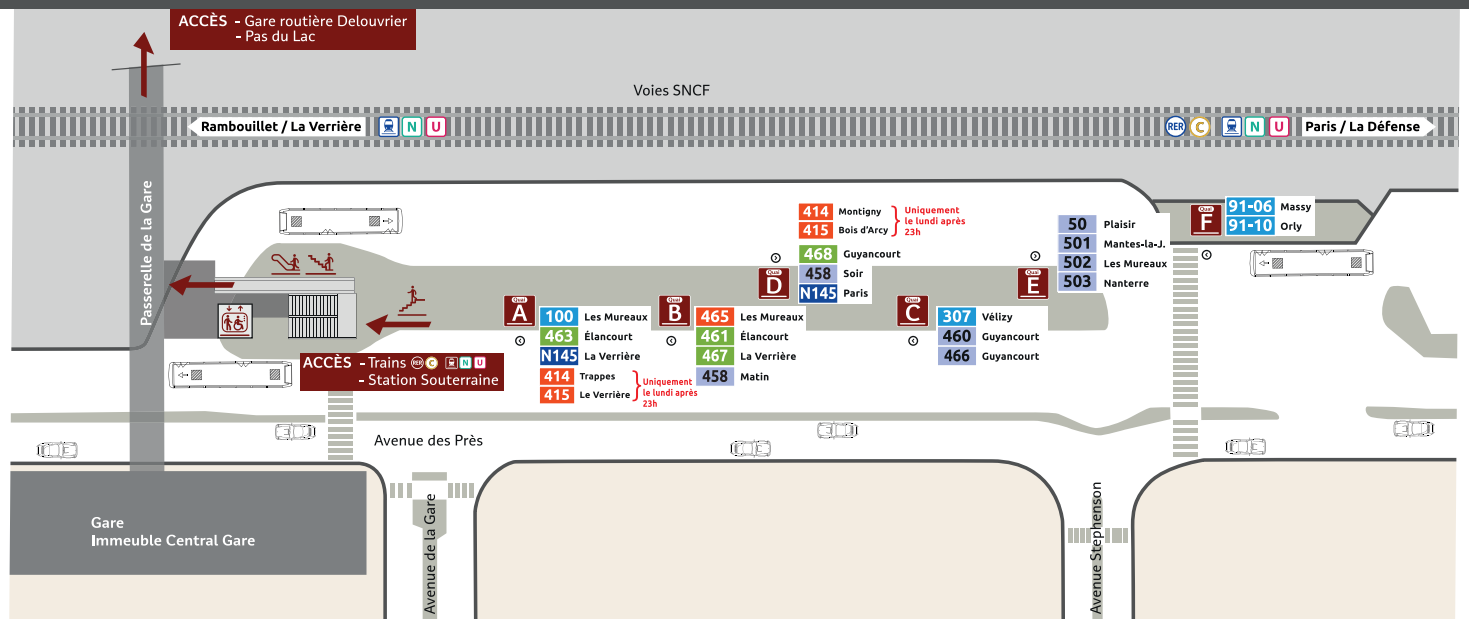

Plan de pôle Gare routière Paul Delouvrier (Gare de Saint-Quentin-en-Yvelines - Montigny-le-Bretonneux)

Plan de pôle Gare routière des Prés (Gare de Saint-Quentin-en-Yvelines - Montigny-le-Bretonneux)

Plan de pôle Station souterraine (Gare de Saint-Quentin-en-Yvelines - Montigny-le-Bretonneux)