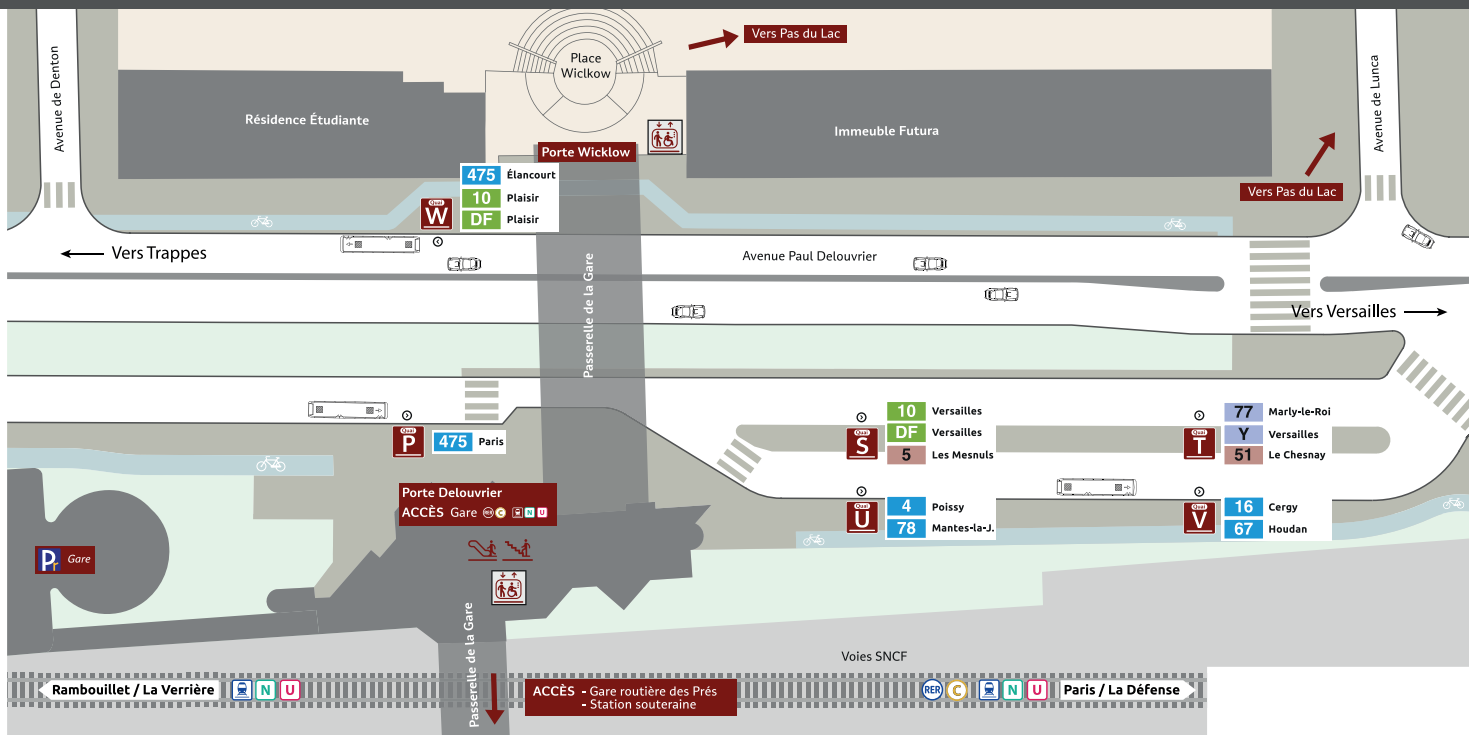

Plan de pôle Gare routière Paul Delouvrier (Gare de Saint-Quentin-en-Yvelines - Montigny-le-Bretonneux)

Plan de pôle Gare routière des Prés (Gare de Saint-Quentin-en-Yvelines - Montigny-le-Bretonneux)

Plan de pôle Station souterraine (Gare de Saint-Quentin-en-Yvelines - Montigny-le-Bretonneux)