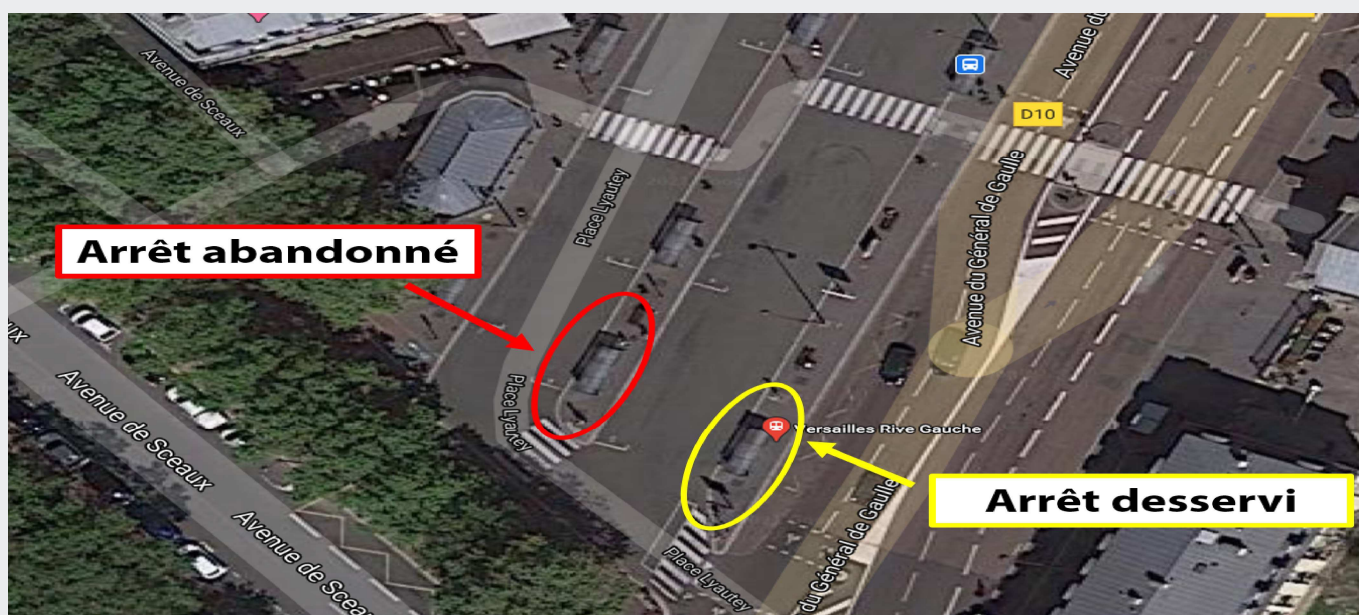

BUS

401

A partir du 1er février 2021

En raison de la fermeture de la gare routière située Place Lyautey à Versailles, l'arrêt **Versailles Château Rive Gauche Gare** sera reporté de quelques mètres à l'arrêt en commun avec les lignes Phébus sur l'Avenue du Général De Gaulle.

Cette modification sera effective dans l'après-midi du lundi 1er février 2021.

MB/945/FPG

Info trafic perturbations