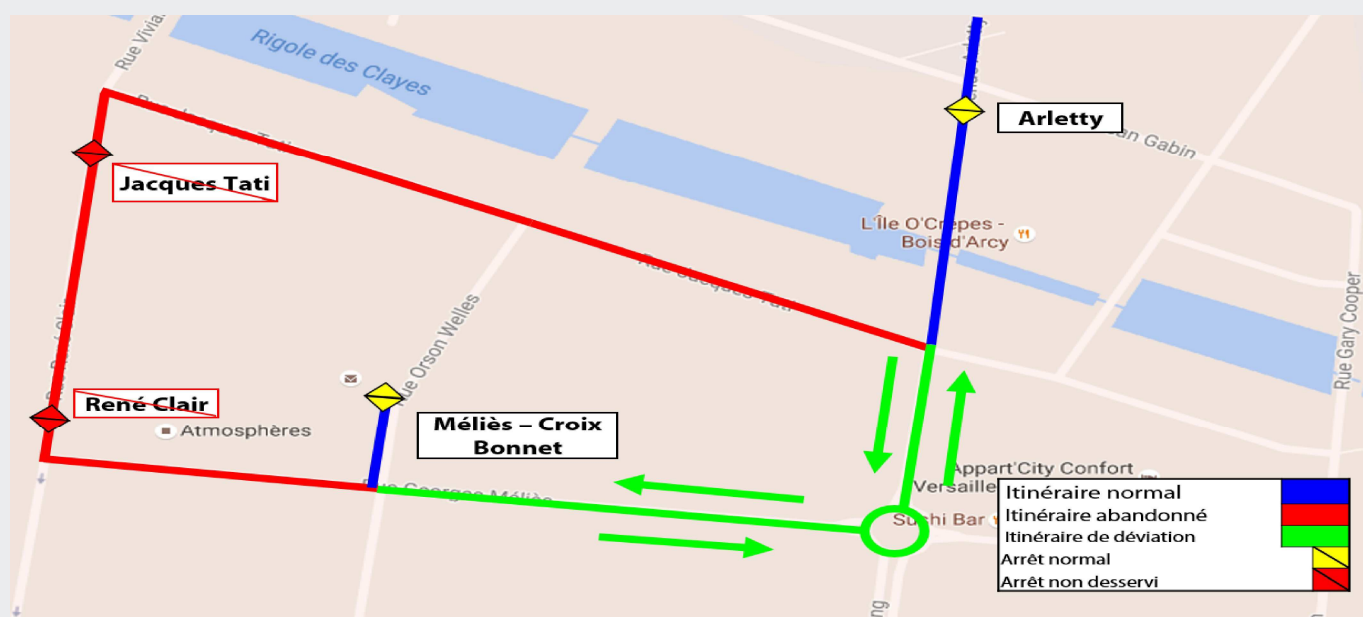

BUS 415

Du 13 novembre au 31 décembre 2020

En raison des difficultés de circulation rue Jacques Tati à Bois d'Arcy, la ligne sera déviée dans les deux sens.

L'arrêt **Jacques Tati** ne sera pas desservi,
l'arrêt **René Clair** sera reporté
à l'arrêt **Bois d'Arcy Méliès - Croix Bonnet**.

 Info trafic perturbations