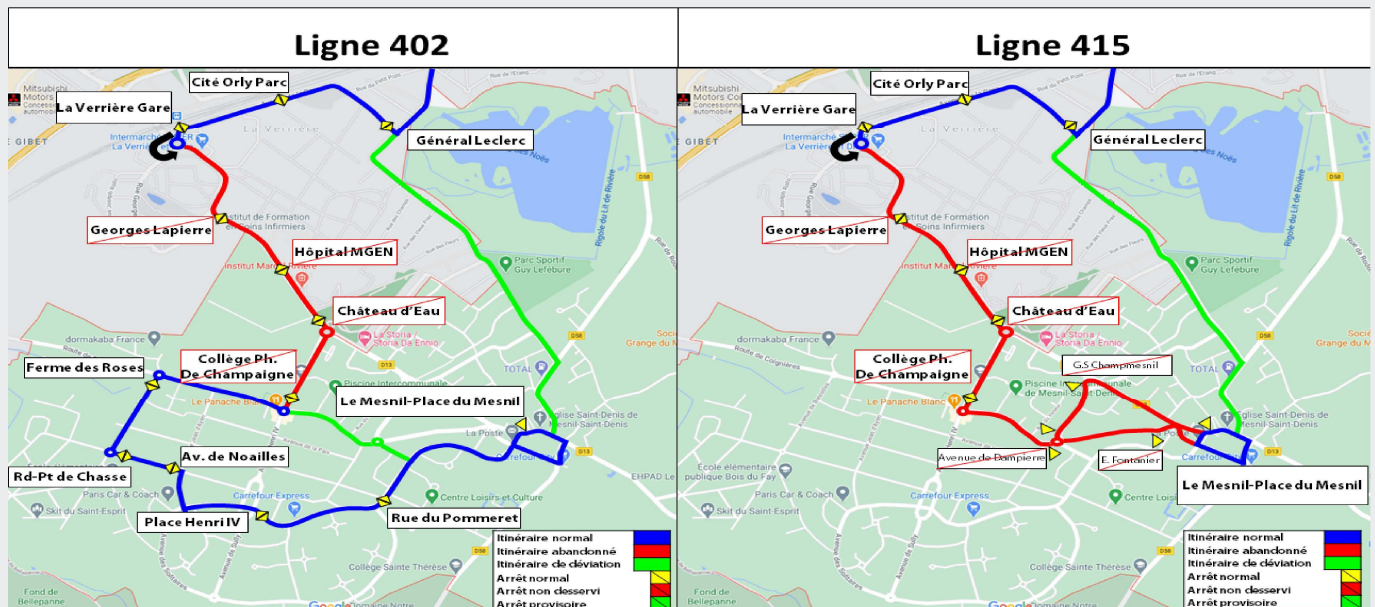

BUS

402

415

Du 19 au 30 octobre 2020

Du 19 au 23 de 9h à fin de service.

Du 26 au 30 la nuit de 20h à 8h.

En raison des travaux sur la RD 13 au Mesnil St-Denis, les lignes seront déviées dans les deux sens.

Les arrêts **Georges Lapiere** , **Hôpital MGEN** , **Château d'Eau** , **Collège Ph. de Champagne** , **Avenue de Dampierre** , **E. Fontanier** et **G.S Champmesnil** ne seront pas desservis.

JPS/918/FPG

Info trafic perturbations