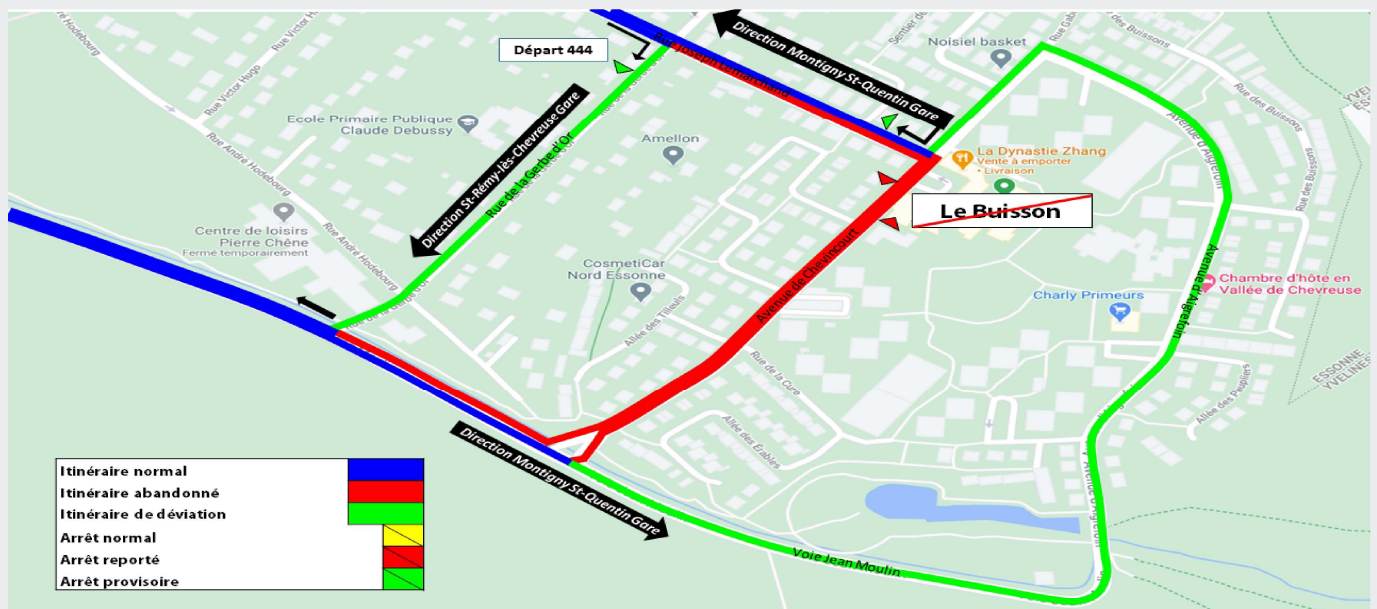

BUS

444

464

Du lundi 19 au mardi 20 octobre 2020

En raison des travaux avenue de Chevincourt à
Magny les Hameaux
Les lignes seront déviées dans les deux sens.

L'arrêt **Le Buisson** sera reporté rue
J.Lemarchand en direction de
Montigny Saint-Quentin Gare
et rue de la Gerbe d'Or en direction de
Saint-Rémy-lès-Chevreuse Gare.

Info trafic perturbations