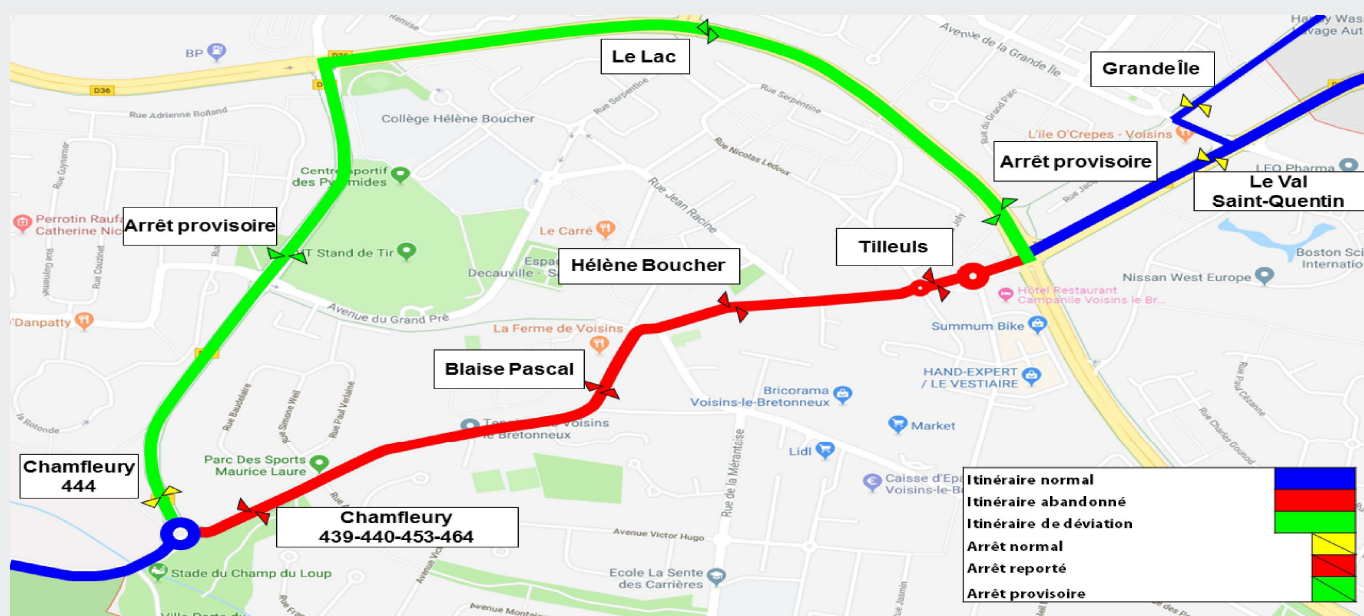

Bus

439

440

453

464

## Du 3 au 25 juin 2019

En raison des travaux rue Hélène Boucher à Voisins le Bx.  
Les lignes seront déviées dans les deux sens.

L'arrêt **Chamfleury** sera reporté à l'arrêt **Chamfleury** de la ligne 444.  
Les arrêts **Blaise Pascal** et **Hélène Boucher** seront reportés à l'arrêt provisoire avenue de la Pyramide.

L'arrêt **Tilleuls** sera reporté à l'arrêt provisoire sur la RD36.  
L'arrêt **Le Lac** sur la RD 36 sera desservi.

JPS/729/FPG