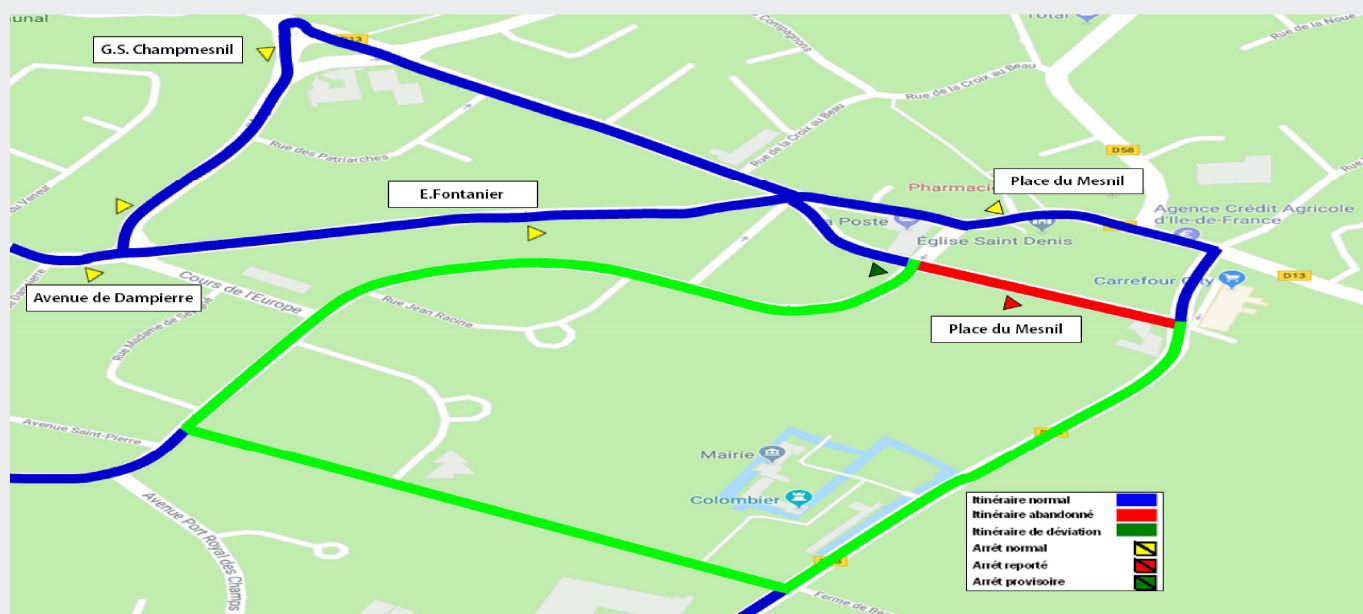

Bus **415** **448**

**Du 17 septembre au 12 octobre 2018**

En raison des travaux avenue Charles de Gaulle au Mesnil Saint Denis, les lignes seront déviées.

L'arrêt de dépose **Place du Mesnil** sera reporté a un arrêt provisoire avenue Charles de Gaulle avant le stop de l'avenue Habert de Montfort.

JPS/652/FPG

**Info trafic perturbations**