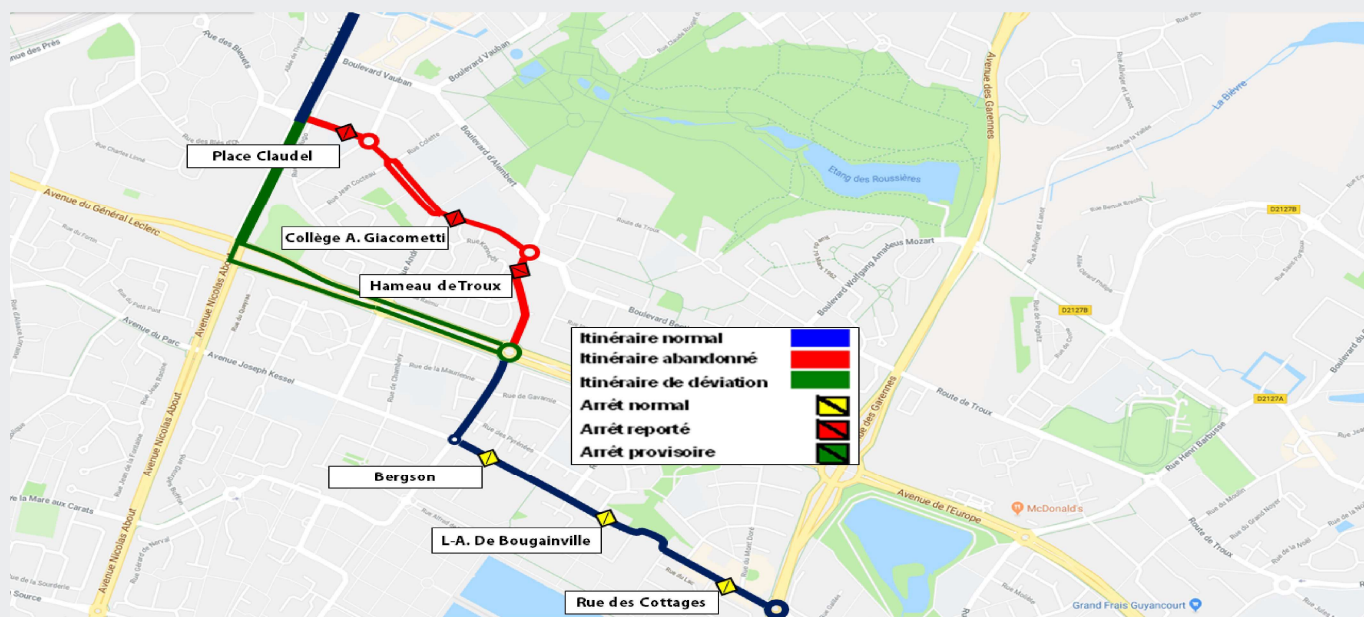

Bus

461

Du mardi 17 au mercredi 18 juillet 2018

De 8h à 18h

En raison des travaux Boulevard d'Alembert à Montigny le Bretonneux, la ligne sera déviée dans les deux sens.
Les arrêts **Place Claudel**, **Collège A. Giacometti**,
et **Hameau de trous**, ne seront pas desservis.

ED/621/FPG

 **Info trafic perturbations**