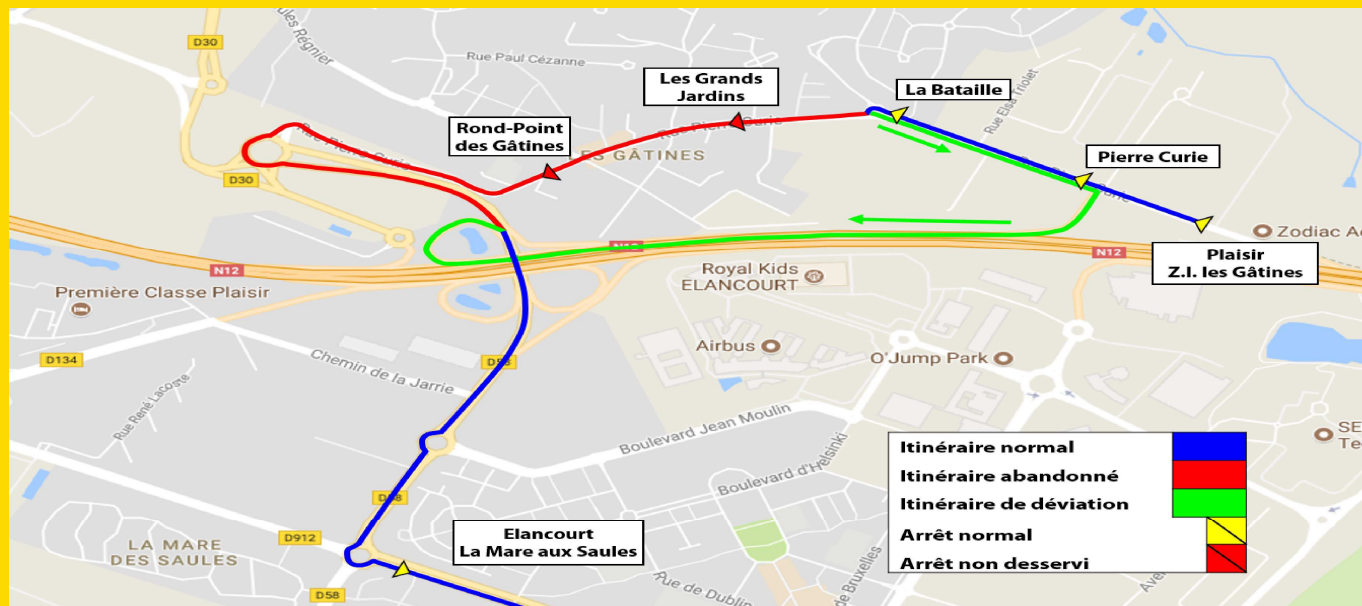

Perturbation

418

Du 28 août au 29 octobre 2017

En raison des travaux rue Pierre Curie à Plaisir, la ligne sera déviée **uniquement** en direction de **Trappes Gare**.

Les arrêts **Les Grands Jardins** et **Rond-Point des Gâtines** ne seront pas desservis.