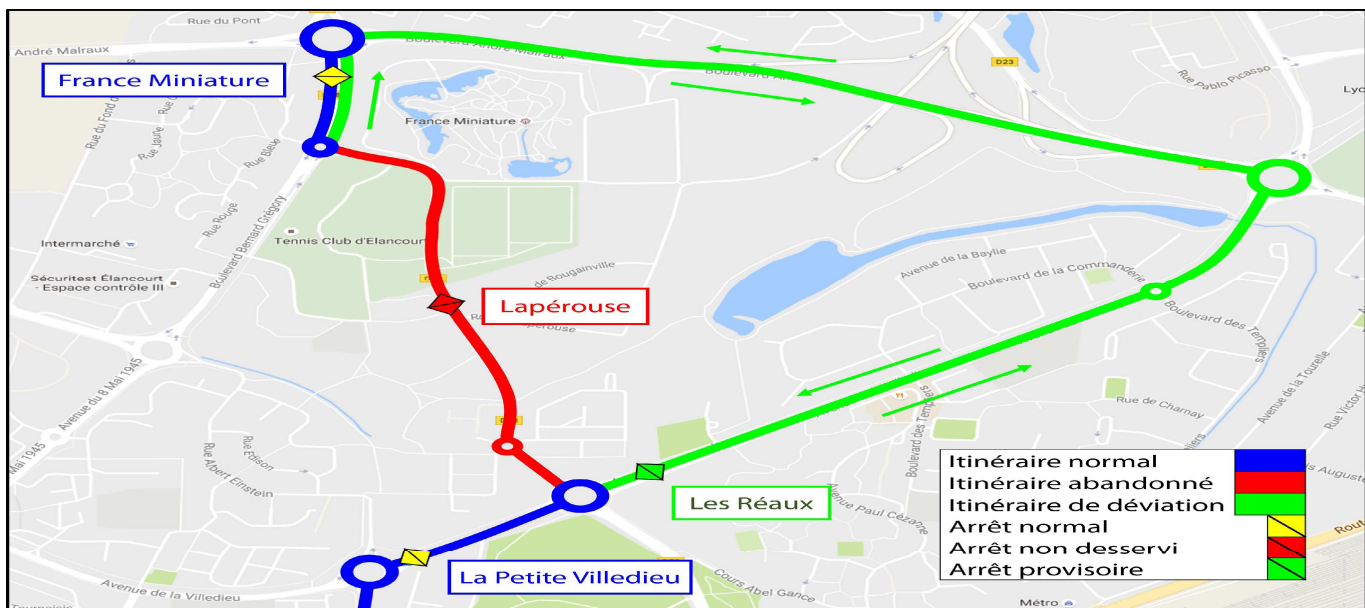

459

Perturbations

En raison de l'épreuve sportive «**Elancourt Champions Trail**» organisée par la ville d'Elancourt, la ligne sera déviée dans les deux sens.

L'arrêt **Lapérouse** sera reporté à l'arrêt **Les Réaux** de la ligne 401.

Le samedi 24 septembre 2022
de 16h00 à 21h30

MB/1268/FPG