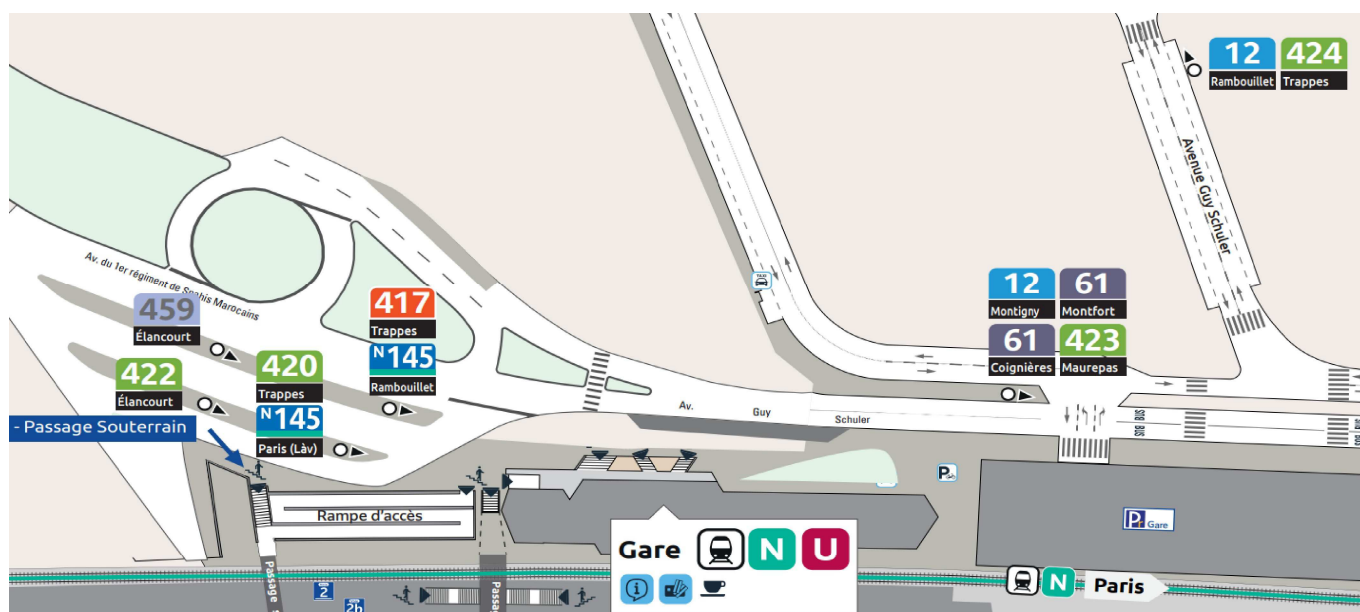

424

Perturbations

En raison des travaux du pôle gare de La Verrière, l'arrêt **La Verrière Gare** est reporté sur un arrêt provisoire situé sur le passage de l'agiot (à côté de la résidence étudiante).

Nous vous prions de prendre vos dispositions quant aux correspondances avec les trains.

A partir du lundi 11 juillet 2022
Jusqu'à la fin des travaux

AVI/1225/FPG