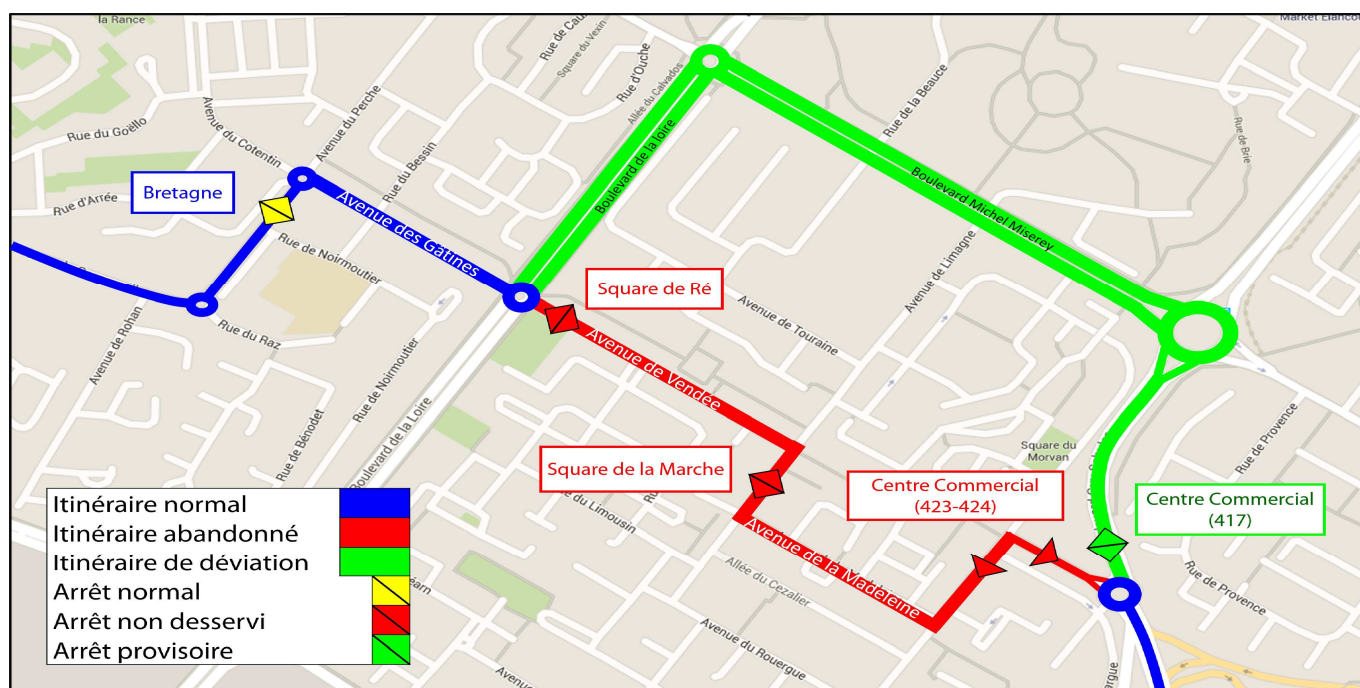

# Perturbations

En raison du vide grenier à Maurepas, les lignes seront déviées toute la journée.

L'arrêt Centre Commercial sera reporté à l'arrêt Centre Commercial de la ligne 417.

Les arrêts Square de la Marche et Square de Ré ne seront pas desservis.

**Le dimanche 22 mai 2022**  
**du début jusqu'à la fin du service**

MB/1199/FPG