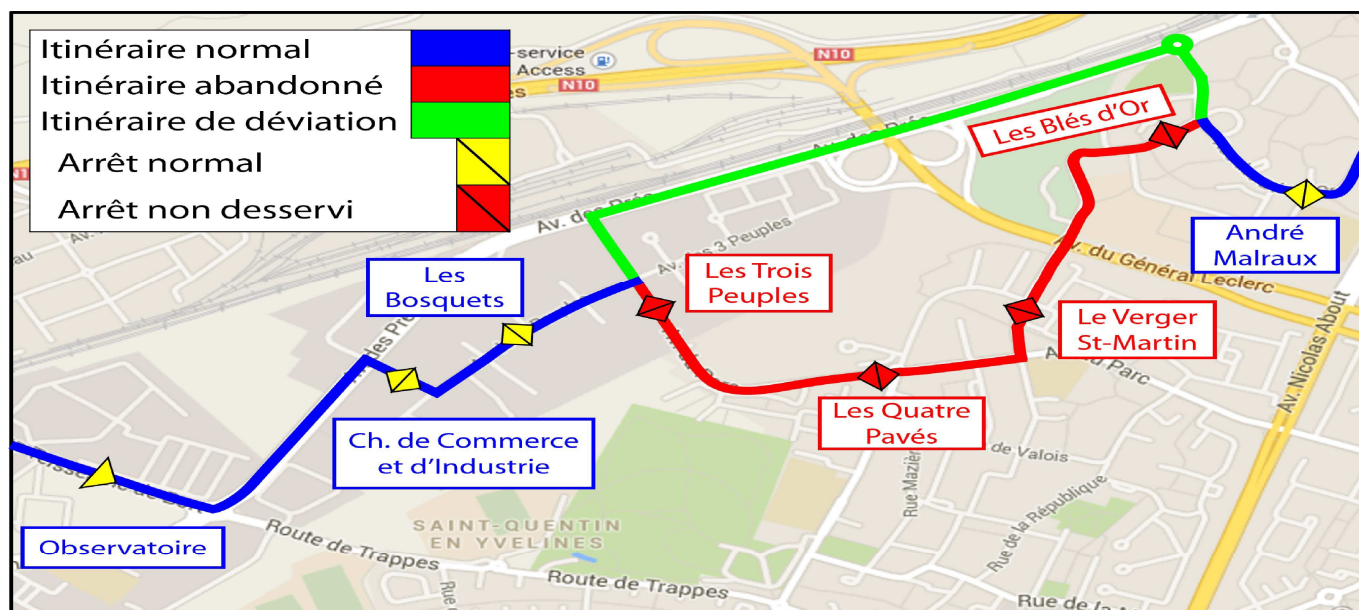

415

Perturbations

En raison de l'organisation des Mini-Puces au parc du Château de la Couldre à Montigny-le-Bretonneux, la ligne sera déviée dans les deux sens.

Les arrêts **Les Trois Peuples**, **Les Quatre Pavés**, **Le Verger St-Martin** et **Les Blés d'Or** ne seront pas desservis.

Le dimanche 29 mai 2022
de 6h à 9h30

MB/1196/FPG