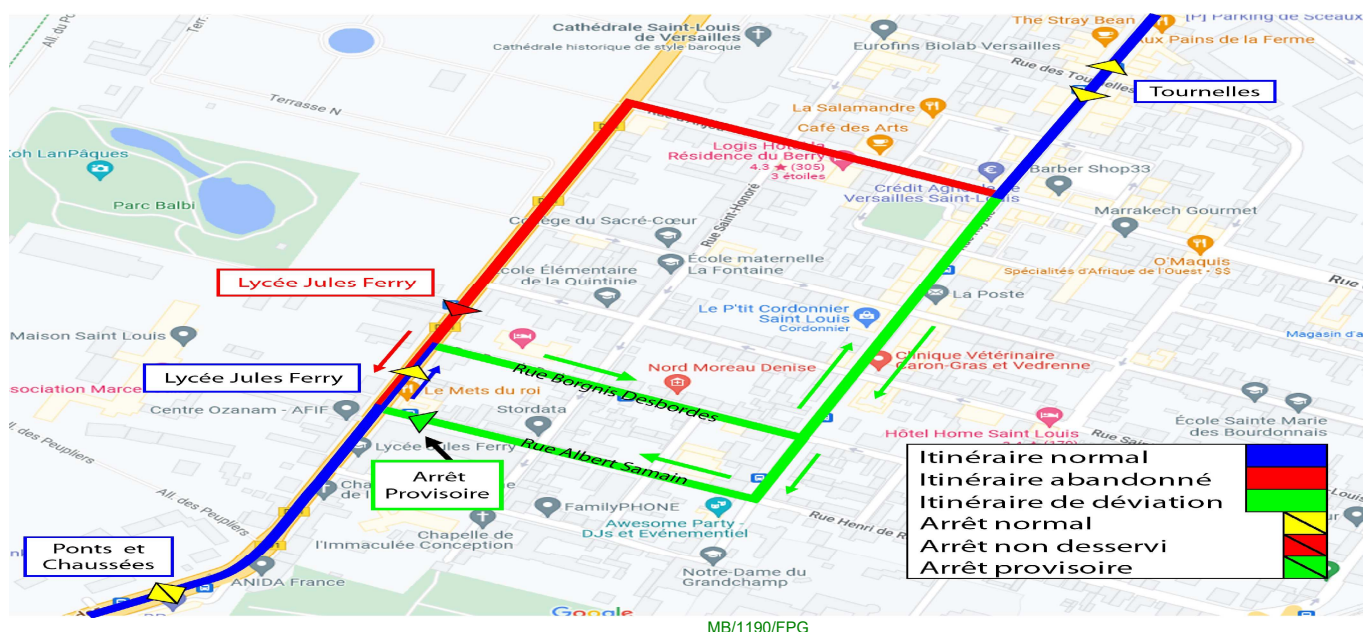

439

440

Perturbations

En raison des travaux rue d'Anjou à Versailles, les lignes seront déviées dans les deux sens.

L'arrêt Lycée Jules Ferry en direction de Voisins-Chamfleury sera reporté à l'arrêt Lycée Jules Ferry des lignes 3 / 10 / 22 sur la rue Albert Samain en face de l'entrée du lycée.

**A partir du lundi 25 avril 2022
jusqu'à la fin des travaux**

MB/1190/FPG