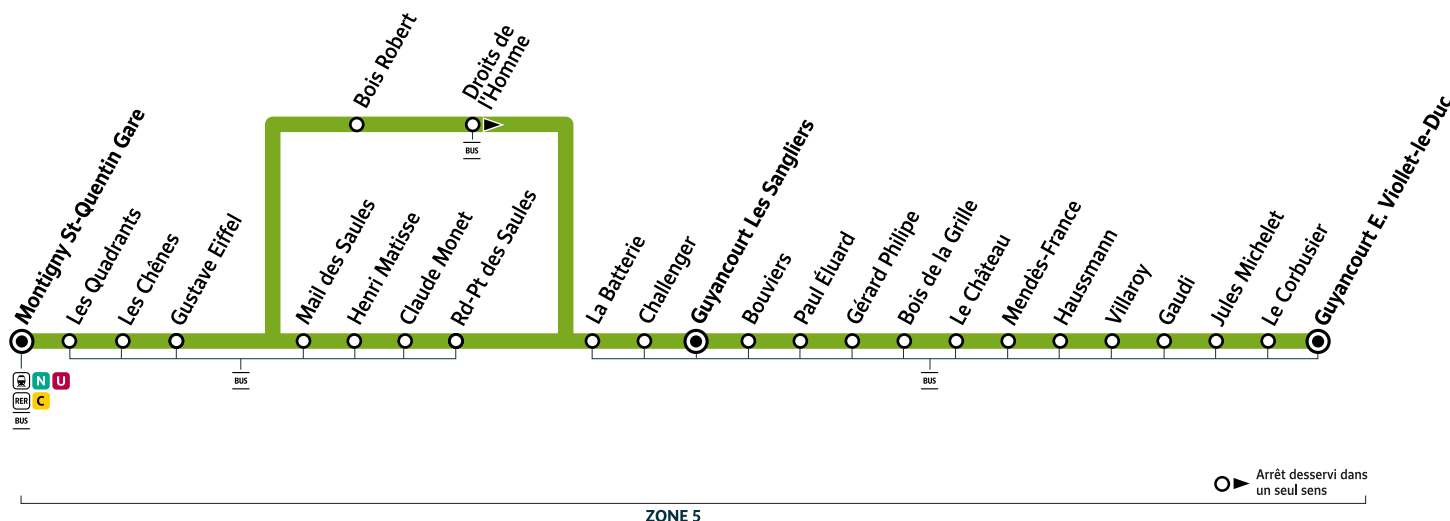

468

GUYANCOURT → MONTIGNY-LE-BRETONNEUX

GUYANCOURT

ZONE 5

Horaires valables à compter du lundi 30 août 2021

	Samedi																		
Guyancourt - E. Viollet-le-Duc	7:28	8:28	9:27	9:57	10:27	10:57	11:27	11:57	12:27	12:57	13:27	13:57	14:27	14:57	15:27	15:57	16:26	16:57	
Le Corbusier	7:29	8:29	9:28	9:58	10:28	10:58	11:28	11:58	12:28	12:58	13:28	13:58	14:28	14:58	15:28	15:58	16:27	16:58	
Jules Michelet	7:30	8:30	9:29	9:59	10:29	10:59	11:29	11:59	12:29	12:59	13:29	13:59	14:29	14:59	15:29	15:59	16:28	16:59	
Gaudi	7:32	8:32	9:31	10:01	10:31	11:01	11:31	12:01	12:31	13:01	13:31	14:01	14:31	15:01	15:31	16:01	16:30	17:01	
Villaroy	7:33	8:33	9:32	10:02	10:32	11:02	11:32	12:02	12:32	13:02	13:32	14:02	14:32	15:02	15:32	16:02	16:31	17:02	
Hausmann	7:34	8:34	9:33	10:03	10:33	11:03	11:33	12:03	12:33	13:03	13:33	14:03	14:33	15:03	15:33	16:03	16:32	17:03	
Mendès France	7:36	8:36	9:35	10:05	10:35	11:05	11:35	12:05	12:35	13:05	13:35	14:05	14:35	15:05	15:35	16:05	16:34	17:05	
Le Château	7:38	8:38	9:37	10:07	10:37	11:07	11:37	12:07	12:37	13:07	13:37	14:07	14:37	15:07	15:37	16:07	16:36	17:07	
Bois de la Grille	7:39	8:39	9:38	10:08	10:38	11:08	11:38	12:08	12:38	13:08	13:38	14:08	14:38	15:08	15:38	16:08	16:37	17:08	
Gérard Philippe	7:40	8:40	9:39	10:09	10:39	11:09	11:39	12:09	12:39	13:09	13:39	14:09	14:39	15:09	15:39	16:09	16:38	17:09	
Paul Éluard	7:41	8:41	9:40	10:10	10:40	11:10	11:40	12:10	12:40	13:10	13:40	14:10	14:40	15:10	15:40	16:10	16:39	17:10	
Bouvières	7:43	8:43	9:42	10:12	10:42	11:12	11:42	12:12	12:42	13:12	13:42	14:12	14:42	15:12	15:42	16:12	16:41	17:12	
Guyancourt - Les Sangliers	6:44	7:44	8:44	9:43	10:13	10:43	11:13	11:43	12:13	12:43	13:13	13:43	14:13	14:43	15:13	15:43	16:13	16:42	17:13
Challenger	6:44	7:44	8:44	9:44	10:14	10:44	11:14	11:44	12:14	12:44	13:14	13:44	14:14	14:44	15:14	15:44	16:14	16:43	17:14
La Batterie	6:45	7:45	8:45	9:45	10:15	10:45	11:15	11:45	12:15	12:45	13:15	13:45	14:15	14:45	15:15	15:45	16:15	16:44	17:15
Rond-Point des Saules	6:46	7:46	8:46	9:46	10:16	10:46	11:16	11:46	12:16	12:46	13:16	13:46	14:16	14:46	15:16	15:46	16:16	16:45	17:16
Claude Monet	6:47	7:47	8:47	9:47	10:17	10:47	11:17	11:47	12:17	12:47	13:17	13:47	14:17	14:47	15:17	15:47	16:17	16:46	17:17
Henri Matisse	6:47	7:47	8:47	9:47	10:17	10:47	11:17	11:47	12:17	12:47	13:17	13:47	14:17	14:47	15:17	15:47	16:17	16:46	17:17
Mail des Saules	6:48	7:48	8:48	9:48	10:18	10:48	11:18	11:48	12:18	12:48	13:18	13:48	14:18	14:48	15:18	15:48	16:18	16:47	17:18
Gustave Eiffel	6:50	7:50	8:50	9:50	10:20	10:50	11:20	11:50	12:20	12:50	13:20	13:50	14:20	14:50	15:20	15:50	16:20	16:49	17:20
Les Chênes	6:51	7:51	8:51	9:51	10:21	10:51	11:21	11:51	12:21	12:51	13:21	13:51	14:21	14:51	15:21	15:51	16:21	16:50	17:21
Les Quadrants	6:51	7:51	8:51	9:51	10:21	10:51	11:21	11:51	12:21	12:51	13:21	13:51	14:21	14:51	15:21	15:51	16:21	16:50	17:21
Montigny - Saint-Quentin Gare	6:52	7:52	8:52	9:52	10:22	10:52	11:22	11:52	12:22	12:52	13:22	13:52	14:22	14:52	15:22	15:52	16:22	16:51	17:22

i Bon à savoir