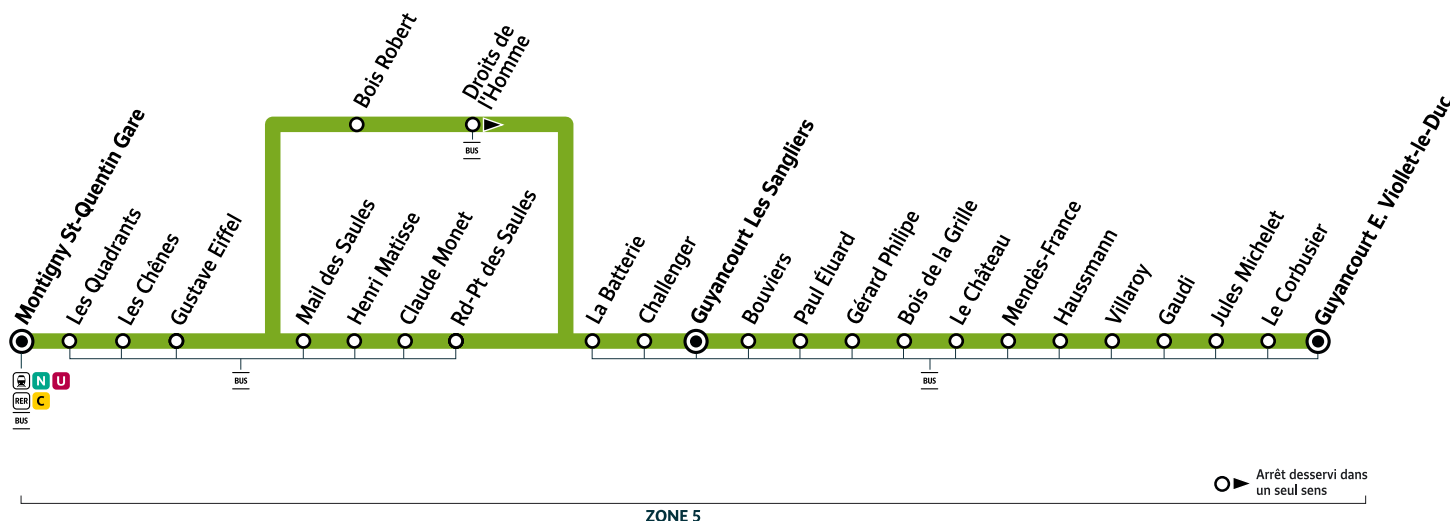

GUYANCOURT

ZONE 5

Horaires valables à compter du lundi 30 août 2021

Dimanche et jours fériés

Guyancourt - E. Viollet-le-Duc	8:30	9:28	10:28	11:28	12:28	13:28	14:28	15:28	16:28	17:28	18:28	19:28	20:29	21:29	
Le Corbusier	8:31	9:29	10:29	11:29	12:29	13:29	14:29	15:29	16:29	17:29	18:29	19:29	20:30	21:30	
Jules Michelet	8:32	9:30	10:30	11:30	12:30	13:30	14:30	15:30	16:30	17:30	18:30	19:30	20:31	21:31	
Gaudi	8:34	9:32	10:32	11:32	12:32	13:32	14:32	15:32	16:32	17:32	18:32	19:32	20:33	21:33	
Villaroy	8:35	9:33	10:33	11:33	12:33	13:33	14:33	15:33	16:33	17:33	18:33	19:33	20:34	21:34	
Hausmann	8:36	9:34	10:34	11:34	12:34	13:34	14:34	15:34	16:34	17:34	18:34	19:34	20:35	21:35	
Mendès France	8:37	9:36	10:36	11:36	12:36	13:36	14:36	15:36	16:36	17:36	18:36	19:36	20:36	21:36	
Le Château	8:38	9:37	10:37	11:37	12:37	13:37	14:37	15:37	16:37	17:37	18:37	19:37	20:37	21:37	
Bois de la Grille	8:39	9:38	10:38	11:38	12:38	13:38	14:38	15:38	16:38	17:38	18:38	19:38	20:38	21:38	
Gérard Philipe	8:40	9:39	10:39	11:39	12:39	13:39	14:39	15:39	16:39	17:39	18:39	19:39	20:39	21:39	
Paul Éluard	8:41	9:40	10:40	11:40	12:40	13:40	14:40	15:40	16:40	17:40	18:40	19:40	20:40	21:40	
Bouvières	8:43	9:42	10:42	11:42	12:42	13:42	14:42	15:42	16:42	17:42	18:42	19:42	20:42	21:42	
Guyancourt - Les Sangliers	7:44	8:44	9:43	10:43	11:43	12:43	13:43	14:43	15:43	16:43	17:43	18:43	19:43	20:43	21:43
Challenger	7:44	8:44	9:44	10:44	11:44	12:44	13:44	14:44	15:44	16:44	17:44	18:44	19:44	20:44	21:44
La Batterie	7:45	8:45	9:45	10:45	11:45	12:45	13:45	14:45	15:45	16:45	17:45	18:45	19:45	20:45	21:45
Rond-Point des Saules	7:46	8:46	9:46	10:46	11:46	12:46	13:46	14:46	15:46	16:46	17:46	18:46	19:46	20:46	21:46
Claude Monet	7:47	8:47	9:47	10:47	11:47	12:47	13:47	14:47	15:47	16:47	17:47	18:47	19:47	20:47	21:47
Henri Matisse	7:47	8:47	9:47	10:47	11:47	12:47	13:47	14:47	15:47	16:47	17:47	18:47	19:47	20:47	21:47
Mail des Saules	7:48	8:48	9:48	10:48	11:48	12:48	13:48	14:48	15:48	16:48	17:48	18:48	19:48	20:48	21:48
Gustave Eiffel	7:50	8:50	9:50	10:50	11:50	12:50	13:50	14:50	15:50	16:50	17:50	18:50	19:50	20:50	21:50
Les Chênes	7:51	8:51	9:51	10:51	11:51	12:51	13:51	14:51	15:51	16:51	17:51	18:51	19:51	20:51	21:51
Les Quadrants	7:51	8:51	9:51	10:51	11:51	12:51	13:51	14:51	15:51	16:51	17:51	18:51	19:51	20:51	21:51
Montigny - Saint-Quentin Gare	7:52	8:52	9:52	10:52	11:52	12:52	13:52	14:52	15:52	16:52	17:52	18:52	19:52	20:52	21:52