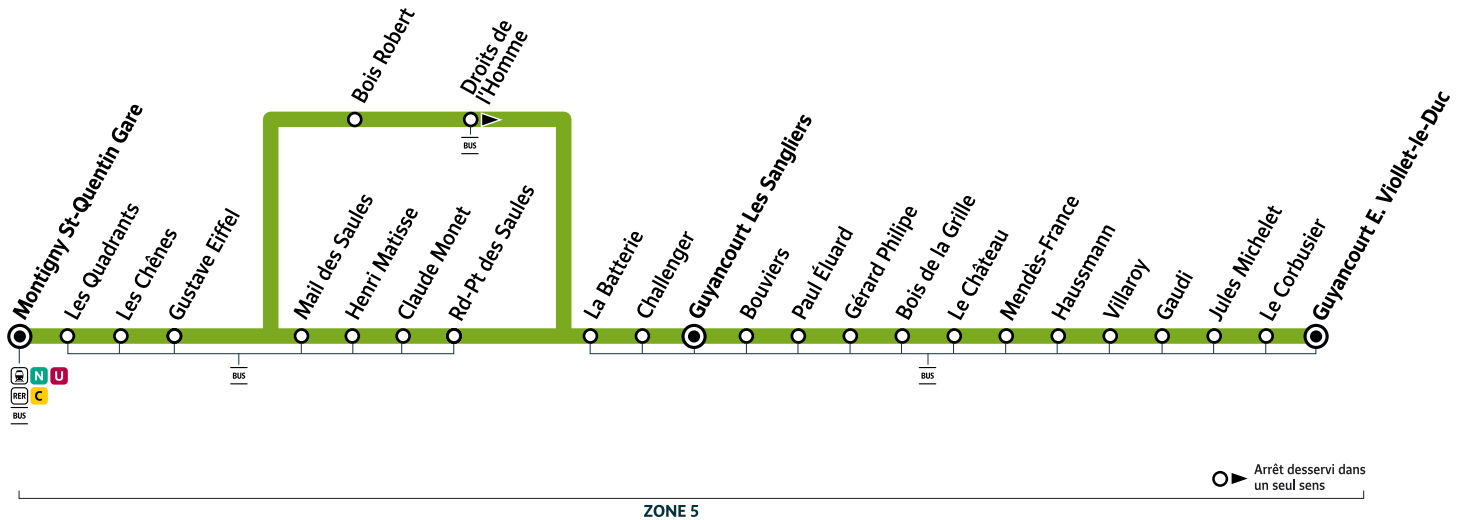

468

GUYANCOURT → MONTIGNY-LE-BRETONNEUX

GUYANCOURT

Horaires valables à compter du lundi 30 août 2021

	Du lundi au vendredi																			
Guyancourt - E. Viollet-le-Duc	5:40	6:10					6:39						7:07				7:35	7:56		8:26
Le Corbusier	5:41	6:11					6:40						7:08				7:36	7:57		8:27
Jules Michelet	5:42	6:12					6:41						7:09				7:37	7:58		8:28
Gaudi	5:44	6:14					6:43						7:11				7:39	8:00		8:30
Villaroy	5:45	6:15					6:44						7:12				7:40	8:01		8:31
Haussmann	5:46	6:16					6:45						7:13				7:41	8:02		8:32
Mendès France	5:48	6:18					6:47						7:15				7:44	8:05		8:35
Le Château	5:49	6:19					6:48						7:17				7:46	8:07		8:37
Bois de la Grille	5:50	6:20					6:49						7:18				7:47	8:08		8:38
Gérard Philippe	5:51	6:21					6:50						7:20				7:49	8:10		8:40
Paul Éluard	5:52	6:22					6:51						7:21				7:50	8:11		8:41
Bouviers	5:54	6:24					6:53						7:23				7:52	8:13		8:45
Guyancourt - Les Sangliers	5:19	5:49	5:55	6:25	6:38	6:48	6:54	7:13	7:19	7:24	7:34	7:44	7:53	8:14	8:28	8:39	8:46	8:55	9:04	
Challenger	5:20	5:50	5:56	6:26	6:39	6:49	6:55	7:14	7:20	7:25	7:35	7:45	7:54	8:15	8:29	8:40	8:47	8:56	9:05	
La Batterie	5:21	5:51	5:57	6:27	6:40	6:50	6:56	7:15	7:21	7:26	7:36	7:46	7:56	8:17	8:31	8:42	8:49	8:58	9:07	
Rond-Point des Saules	5:22	5:52	5:58	6:28	6:41	6:51	6:57	7:16	7:22	7:27	7:37	7:47	7:57	8:18	8:32	8:43	8:50	8:59	9:08	
Claude Monet	5:23	5:53	5:59	6:29	6:42	6:52	6:58	7:17	7:23	7:28	7:38	7:48	7:58	8:19	8:33	8:44	8:51	9:00	9:09	
Henri Matisse	5:23	5:53	5:59	6:29	6:42	6:52	6:58	7:17	7:23	7:28	7:38	7:48	7:59	8:20	8:34	8:45	8:52	9:01	9:09	
Mail des Saules	5:24	5:54	6:00	6:30	6:43	6:53	6:59	7:18	7:24	7:29	7:39	7:49	8:00	8:21	8:35	8:46	8:53	9:02	9:10	
Bois Robert																				
Gustave Eiffel	5:26	5:56	6:02	6:32	6:45	6:55	7:01	7:20	7:26	7:31	7:41	7:51	8:02	8:23	8:37	8:48	8:55	9:04	9:12	
Les Chênes	5:27	5:57	6:03	6:33	6:46	6:56	7:02	7:21	7:27	7:32	7:42	7:52	8:03	8:24	8:38	8:49	8:56	9:05	9:13	
Les Quadrants	5:27	5:57	6:03	6:33	6:46	6:56	7:02	7:21	7:27	7:32	7:42	7:52	8:03	8:24	8:38	8:49	8:56	9:05	9:13	
Montigny - Saint-Quentin Gare	5:28	5:58	6:04	6:34	6:47	6:57	7:03	7:22	7:28	7:33	7:43	7:53	8:04	8:25	8:39	8:50	8:57	9:06	9:14	