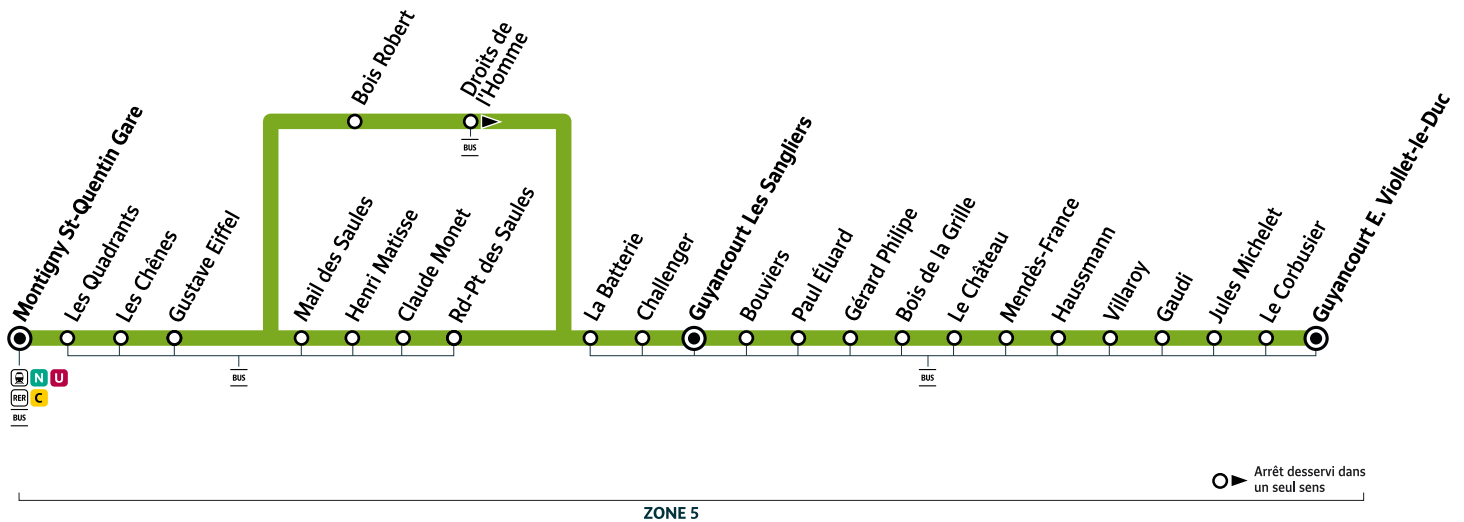

GUYANCOURT → MONTIGNY-LE-BRETONNEUX

GUYANCOURT

ZONE 5

Horaires valables à compter du lundi 30 août 2021

	Du lundi au vendredi											
Guyancourt - E. Viollet-le-Duc	18:45			19:16			19:49	20:28	20:58	21:28	21:58	22:29
Le Corbusier	18:46			19:17			19:50	20:29	20:59	21:29	21:59	22:30
Jules Michelet	18:47			19:18			19:51	20:30	21:00	21:30	22:00	22:31
Gaudi	18:49			19:20			19:53	20:32	21:02	21:32	22:02	22:33
Villaroy	18:50			19:21			19:54	20:33	21:03	21:33	22:03	22:34
Haussmann	18:51			19:22			19:55	20:34	21:04	21:34	22:04	22:35
Mendès France	18:54			19:25			19:58	20:36	21:06	21:36	22:06	22:36
Le Château	18:56			19:26			19:59	20:37	21:07	21:37	22:07	22:38
Bois de la Grille	18:57			19:27			20:00	20:38	21:08	21:38	22:08	22:39
Gérard Philipe	18:58			19:28			20:01	20:39	21:09	21:39	22:09	22:40
Paul Éluard	18:59			19:29			20:02	20:40	21:10	21:40	22:10	22:41
Bouviers	19:01			19:31			20:04	20:42	21:12	21:42	22:12	22:43
Guyancourt - Les Sangliers	19:02	19:12	19:22	19:32	19:44	19:59	20:05	20:43	21:13	21:43	22:13	22:44
Challenger	19:03	19:13	19:23	19:33	19:45	20:00	20:06	20:44	21:14	21:44	22:14	22:45
La Batterie	19:04	19:14	19:24	19:34	19:46	20:01	20:07	20:45	21:15	21:45	22:15	22:46
Rond-Point des Saules	19:05			19:35			20:08	20:46	21:16	21:46	22:16	22:47
Claude Monet	19:06			19:36			20:09	20:47	21:17	21:47	22:17	22:48
Henri Matisse	19:07			19:37			20:10	20:47	21:17	21:47	22:17	22:48
Mail des Saules	19:08			19:38			20:11	20:48	21:18	21:48	22:18	22:49
Bois Robert		19:15	19:25		19:47	20:02						
Gustave Eiffel	19:10	19:17	19:27	19:40	19:49	20:04	20:13	20:50	21:20	21:50	22:20	22:51
Les Chênes	19:11	19:18	19:28	19:41	19:50	20:05	20:14	20:51	21:21	21:51	22:21	22:52
Les Quadrants	19:12	19:19	19:28	19:41	19:50	20:05	20:14	20:51	21:21	21:51	22:21	22:52
Montigny - Saint-Quentin Gare	19:13	19:20	19:29	19:42	19:51	20:06	20:15	20:52	21:22	21:52	22:22	22:53