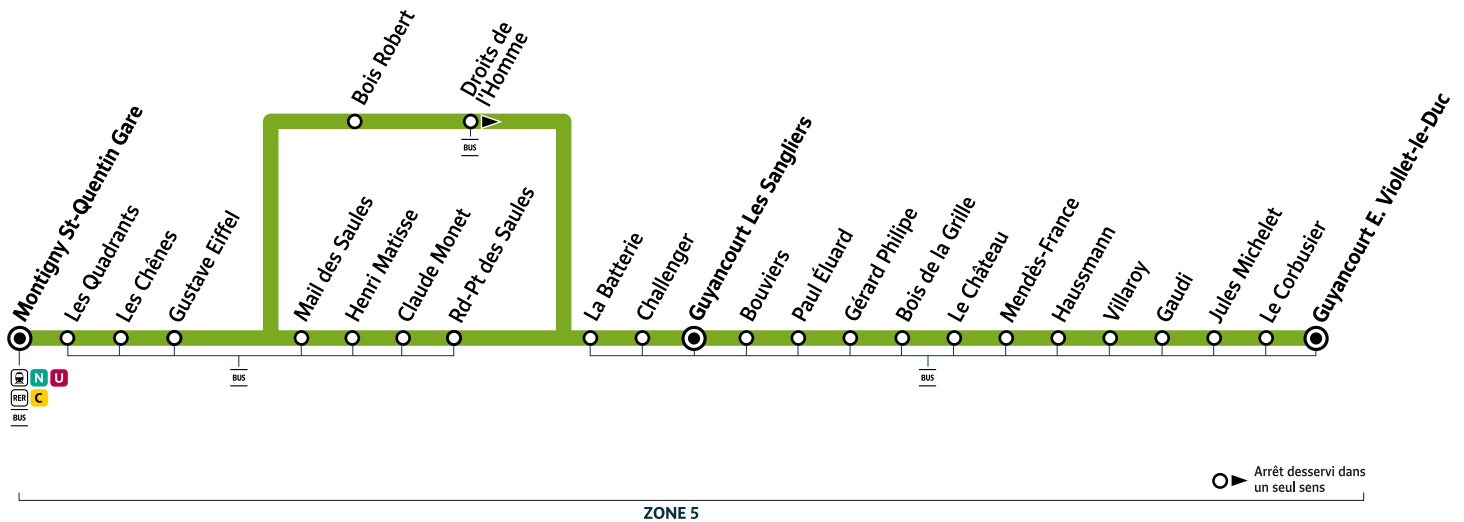

468

GUYANCOURT → MONTIGNY-LE-BRETONNEUX

GUYANCOURT

ZONE 5

Horaires valables à compter du lundi 30 août 2021

	Du lundi au vendredi																		
Guyancourt - E. Viollet-le-Duc	16:15	16:44	17:10	17:40	18:12														
Le Corbusier	16:16	16:45	17:11	17:41	18:13														
Jules Michelet	16:17	16:46	17:12	17:42	18:14														
Gaudi	16:19	16:48	17:14	17:44	18:16														
Villaroy	16:20	16:49	17:15	17:45	18:17														
Hausmann	16:21	16:50	17:16	17:46	18:18														
Mendès France	16:23	16:52	17:19	17:49	18:21														
Le Château	16:25	16:54	17:21	17:51	18:23														
Bois de la Grille	16:26	16:55	17:22	17:52	18:24														
Gérard Philipe	16:28	16:56	17:23	17:53	18:25														
Paul Éluard	16:29	16:57	17:24	17:54	18:26														
Bouviers	16:31	16:59	17:26	17:56	18:28														
Guyancourt - Les Sangliers	16:32	16:40	16:54	17:00	17:07	17:13	17:21	17:27	17:37	17:44	17:51	17:57	18:08	18:14	18:22	18:29	18:37	18:44	18:57
Challenger	16:33	16:41	16:55	17:01	17:08	17:14	17:22	17:28	17:38	17:45	17:52	17:58	18:09	18:15	18:23	18:30	18:38	18:45	18:58
La Batterie	16:35	16:43	16:57	17:03	17:10	17:16	17:24	17:30	17:40	17:47	17:54	18:00	18:11	18:17	18:25	18:32	18:40	18:47	19:00
Rond-Point des Saules	16:36	|	|	17:04	|	|	|	17:31	|	|	|	18:01	|	|	|	18:33	|	|	|
Claude Monet	16:37	|	|	17:05	|	|	|	17:32	|	|	|	18:02	|	|	|	18:34	|	|	|
Henri Matisse	16:38	|	|	17:06	|	|	|	17:33	|	|	|	18:03	|	|	|	18:35	|	|	|
Mail des Saules	16:39	|	|	17:07	|	|	|	17:34	|	|	|	18:04	|	|	|	18:36	|	|	|
Bois Robert	|	16:44	16:59	|	17:12	17:18	17:26	|	17:42	17:49	17:56	|	18:12	18:18	18:26	|	18:41	18:48	19:01
Gustave Eiffel	16:41	16:46	17:01	17:09	17:14	17:20	17:28	17:36	17:44	17:51	17:58	18:06	18:14	18:20	18:28	18:38	18:43	18:50	19:03
Les Chênes	16:42	16:47	17:02	17:10	17:15	17:21	17:29	17:37	17:45	17:52	17:59	18:07	18:15	18:21	18:29	18:39	18:44	18:51	19:04
Les Quadrants	16:43	16:48	17:03	17:11	17:16	17:22	17:30	17:38	17:46	17:53	18:00	18:08	18:16	18:22	18:30	18:40	18:45	18:52	19:05
Montigny - Saint-Quentin Gare	16:44	16:49	17:04	17:12	17:17	17:23	17:31	17:39	17:47	17:54	18:01	18:09	18:17	18:23	18:31	18:41	18:46	18:53	19:06

i Bon à savoir

- Ces horaires sont donnés à titre indicatif et sont soumis aux aléas de circulation.
- L'arrêt « Montigny - Saint-Quentin Gare » est situé à la gare routière des Prés.

Contact

L'Agence de la mobilité
Gare de St-Quentin-en-Yvelines
Ouvert du lundi au vendredi de 7h à 20h
et le samedi de 8h30 à 16h

0 800 200 476

Disponible sur
Google Play
Disponible sur
Apple Store

iledefrance-mobilites.fr

**SAINT
QUENTIN
EN YVELINES**
Terre d'innovations

SOYBUS

pour

île de France
mobilités