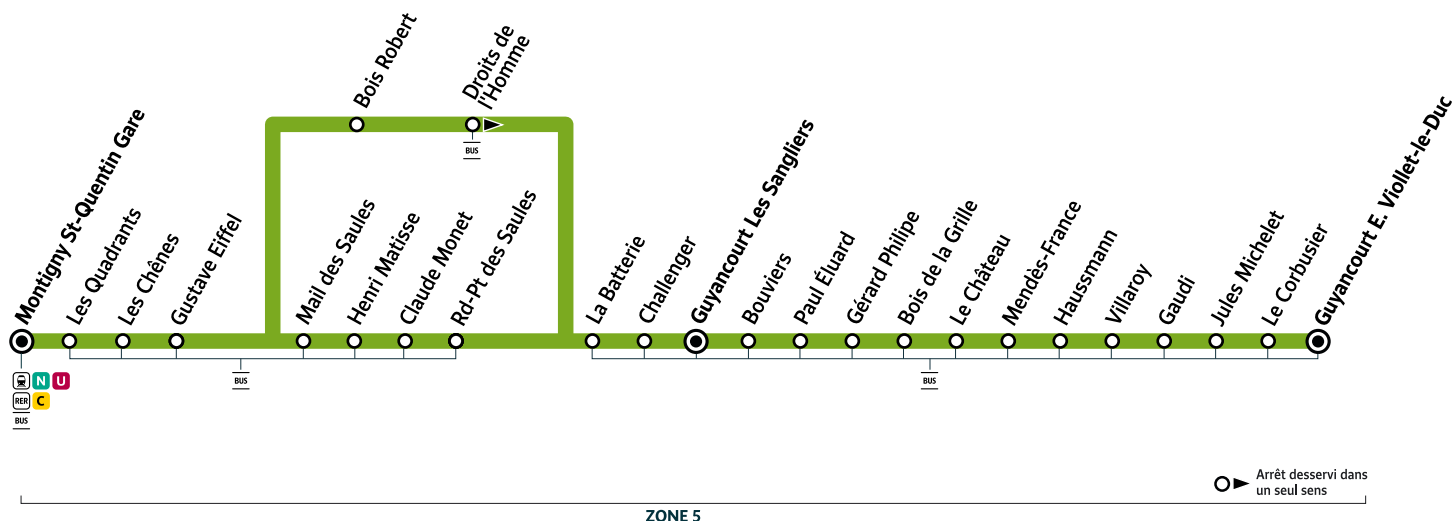

iledefrance-mobilites.fr

pour

468

GUYANCOURT → MONTIGNY-LE-BRETONNEUX

GUYANCOURT

ZONE 5

Horaires valables à compter du lundi 30 août 2021

	Du lundi au vendredi																		
Guyancourt - E. Viollet-le-Duc	8:54	9:24	9:51	10:17	10:47	11:17	11:47	12:17	12:47	13:17	13:47	14:17	14:47	15:17	15:47				
Le Corbusier	8:55	9:25	9:52	10:18	10:48	11:18	11:48	12:18	12:48	13:18	13:48	14:18	14:48	15:18	15:48				
Jules Michelet	8:56	9:26	9:53	10:19	10:49	11:19	11:49	12:19	12:49	13:19	13:49	14:19	14:49	15:19	15:49				
Gaudi	8:58	9:28	9:55	10:21	10:51	11:21	11:51	12:21	12:51	13:21	13:51	14:21	14:51	15:21	15:51				
Villaroy	8:59	9:29	9:56	10:22	10:52	11:22	11:52	12:22	12:52	13:22	13:52	14:22	14:52	15:22	15:52				
Hausmann	9:00	9:30	9:57	10:23	10:53	11:23	11:53	12:23	12:53	13:23	13:53	14:23	14:53	15:23	15:53				
Mendès France	9:03	9:33	9:59	10:25	10:55	11:25	11:55	12:25	12:55	13:25	13:55	14:25	14:55	15:25	15:55				
Le Château	9:05	9:35	10:01	10:27	10:57	11:27	11:57	12:27	12:57	13:27	13:57	14:27	14:57	15:27	15:57				
Bois de la Grille	9:06	9:36	10:02	10:28	10:58	11:28	11:58	12:28	12:58	13:28	13:58	14:28	14:58	15:28	15:58				
Gérard Philippe	9:08	9:38	10:04	10:30	11:00	11:30	12:00	12:30	13:00	13:30	14:00	14:30	15:00	15:30	16:00				
Paul Éluard	9:09	9:39	10:05	10:31	11:01	11:31	12:01	12:31	13:01	13:31	14:01	14:31	15:01	15:31	16:01				
Bouvières	9:13	9:41	10:07	10:33	11:03	11:33	12:03	12:33	13:03	13:33	14:03	14:33	15:03	15:33	16:03				
Guyancourt - Les Sangliers	9:14	9:24	9:42	9:51	10:08	10:34	11:04	11:34	12:04	12:34	13:04	13:34	14:04	14:34	15:04	15:34	15:45	16:04	16:22
Challenger	9:15	9:25	9:43	9:52	10:09	10:35	11:05	11:35	12:05	12:35	13:05	13:35	14:05	14:35	15:05	15:35	15:46	16:05	16:23
La Batterie	9:17	9:27	9:45	9:54	10:11	10:37	11:07	11:37	12:07	12:37	13:07	13:37	14:07	14:37	15:07	15:37	15:48	16:07	16:25
Rond-Point des Saules	9:18	9:28	9:46	9:55	10:12	10:38	11:08	11:38	12:08	12:38	13:08	13:38	14:08	14:38	15:08	15:38		16:08	
Claude Monet	9:19	9:29	9:47	9:56	10:13	10:39	11:09	11:39	12:09	12:39	13:09	13:39	14:09	14:39	15:09	15:39		16:09	
Henri Matisse	9:19	9:29	9:47	9:56	10:13	10:39	11:09	11:39	12:09	12:39	13:09	13:39	14:09	14:39	15:09	15:39		16:10	
Mail des Saules	9:20	9:30	9:48	9:57	10:14	10:40	11:10	11:40	12:10	12:40	13:10	13:40	14:10	14:40	15:10	15:40		16:11	
Bois Robert																		15:49	16:26
Gustave Eiffel	9:22	9:32	9:50	9:59	10:16	10:42	11:12	11:42	12:12	12:42	13:12	13:42	14:12	14:42	15:12	15:42	15:51	16:13	16:28
Les Chênes	9:23	9:33	9:51	10:00	10:17	10:43	11:13	11:43	12:13	12:43	13:13	13:43	14:13	14:43	15:13	15:43	15:52	16:14	16:29
Les Quadrants	9:23	9:33	9:51	10:00	10:17	10:43	11:13	11:43	12:13	12:43	13:13	13:43	14:13	14:43	15:13	15:43	15:52	16:14	16:29
Montigny - Saint-Quentin Gare	9:24	9:34	9:52	10:01	10:18	10:44	11:14	11:44	12:14	12:44	13:14	13:44	14:14	14:44	15:14	15:44	15:53	16:15	16:30