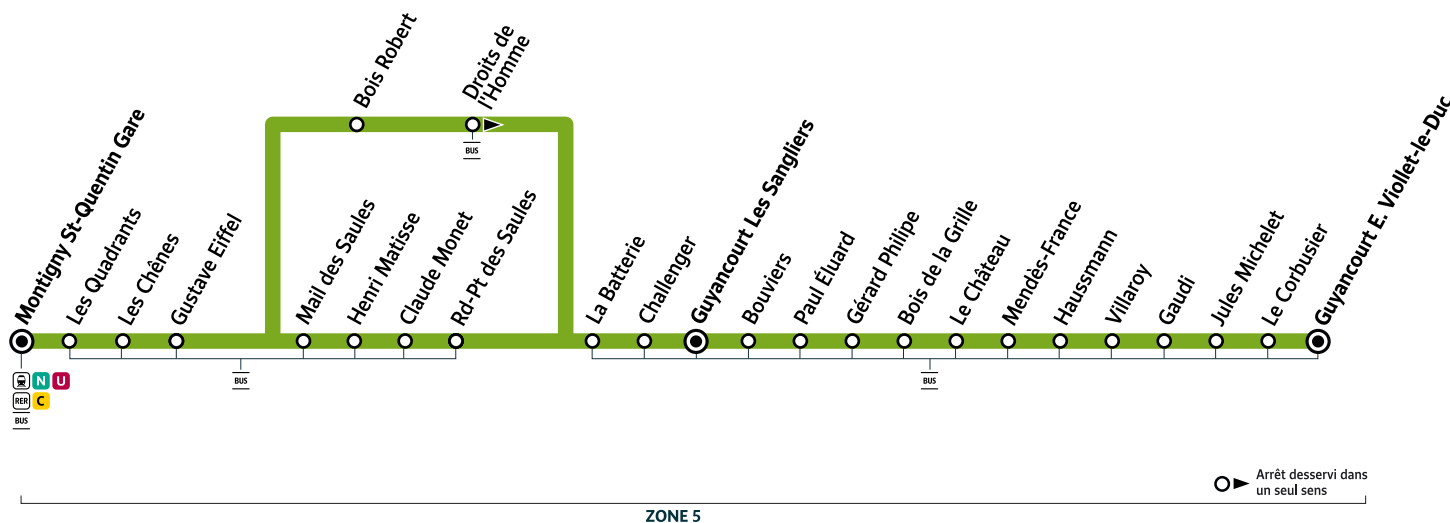

ZONE 5

Horaires valables à compter du lundi 30 août 2021

	Samedi									
Guyancourt - E. Viollet-le-Duc	17:27	17:57	18:26	18:57	19:27	19:57	20:28	20:58	21:28	21:58
Le Corbusier	17:28	17:58	18:27	18:58	19:28	19:58	20:29	20:59	21:29	21:59
Jules Michelet	17:29	17:59	18:28	18:59	19:29	19:59	20:30	21:00	21:30	22:00
Gaudi	17:31	18:01	18:30	19:01	19:31	20:01	20:32	21:02	21:32	22:02
Villaroy	17:32	18:02	18:31	19:02	19:32	20:02	20:33	21:03	21:33	22:03
Haussmann	17:33	18:03	18:32	19:03	19:33	20:03	20:34	21:04	21:34	22:04
Mendès France	17:35	18:05	18:34	19:05	19:35	20:05	20:36	21:06	21:36	22:06
Le Château	17:37	18:07	18:36	19:07	19:37	20:07	20:37	21:07	21:37	22:07
Bois de la Grille	17:38	18:08	18:37	19:08	19:38	20:08	20:38	21:08	21:38	22:08
Gérard Philippe	17:39	18:09	18:38	19:09	19:39	20:09	20:39	21:09	21:39	22:09
Paul Éluard	17:40	18:10	18:39	19:10	19:40	20:10	20:40	21:10	21:40	22:10
Bouviers	17:42	18:12	18:41	19:12	19:42	20:12	20:42	21:12	21:42	22:12
Guyancourt - Les Sangliers	17:43	18:13	18:42	19:13	19:43	20:13	20:43	21:13	21:43	22:13
Challenger	17:44	18:14	18:43	19:14	19:44	20:14	20:44	21:14	21:44	22:14
La Batterie	17:45	18:15	18:44	19:15	19:45	20:15	20:45	21:15	21:45	22:15
Rond-Point des Saules	17:46	18:16	18:45	19:16	19:46	20:16	20:46	21:16	21:46	22:16
Claude Monet	17:47	18:17	18:46	19:17	19:47	20:17	20:47	21:17	21:47	22:17
Henri Matisse	17:47	18:17	18:46	19:17	19:47	20:17	20:47	21:17	21:47	22:17
Mail des Saules	17:48	18:18	18:47	19:18	19:48	20:18	20:48	21:18	21:48	22:18
Gustave Eiffel	17:50	18:20	18:49	19:20	19:50	20:20	20:50	21:20	21:50	22:20
Les Chênes	17:51	18:21	18:50	19:21	19:51	20:21	20:51	21:21	21:51	22:21
Les Quadrants	17:51	18:21	18:50	19:21	19:51	20:21	20:51	21:21	21:51	22:21
Montigny - Saint-Quentin Gare	17:52	18:22	18:51	19:22	19:52	20:22	20:52	21:22	21:52	22:22