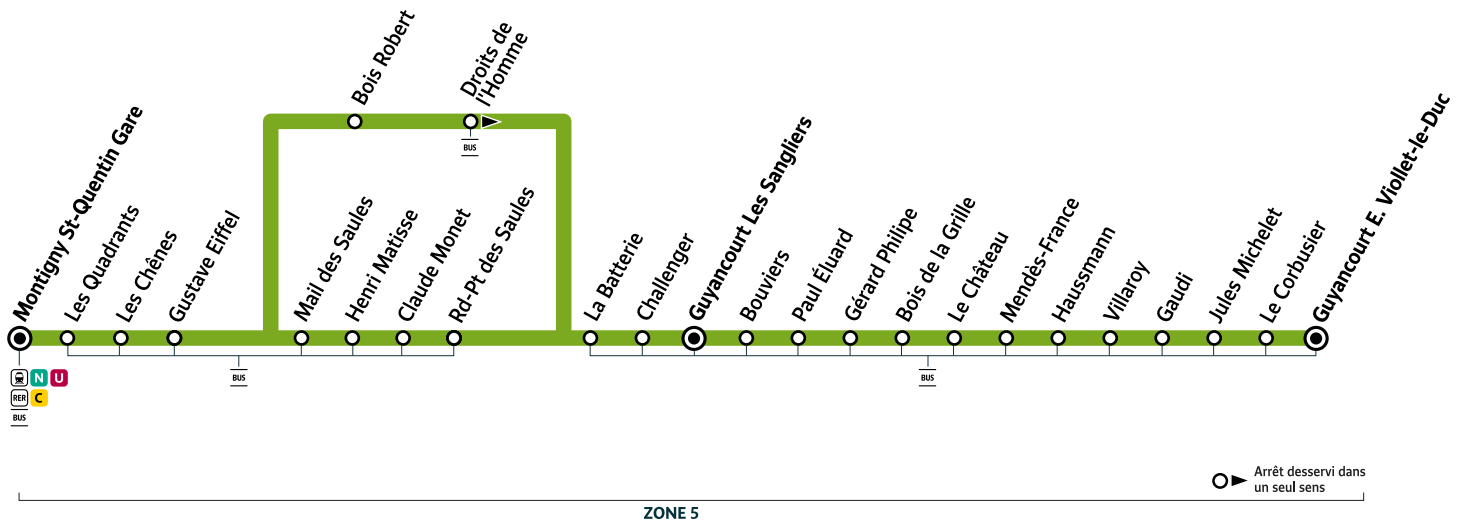

GUYANCOURT

ZONE 5

Horaires valables à compter du lundi 30 août 2021

Dimanche et jours fériés

Montigny - Saint-Quentin Gare	7:57	8:57	9:57	10:57	11:57	12:57	13:57	14:57	15:57	16:57	17:57	18:57	19:57	20:57	21:57
Les Quadrants	7:58	8:58	9:58	10:58	11:58	12:58	13:58	14:58	15:58	16:58	17:58	18:58	19:58	20:58	21:58
Les Chênes	7:58	8:58	9:58	10:58	11:58	12:58	13:58	14:59	15:59	16:59	17:59	18:59	19:59	20:59	21:59
Gustave Eiffel	7:59	8:59	9:59	10:59	11:59	12:59	13:59	15:00	16:00	17:00	18:00	19:00	20:00	21:00	22:00
Mail des Saules	8:00	9:00	10:00	11:00	12:00	13:00	14:00	15:01	16:01	17:01	18:01	19:01	20:01	21:01	22:01
Henri Matisse	8:01	9:01	10:01	11:01	12:01	13:01	14:01	15:02	16:02	17:02	18:02	19:02	20:02	21:02	22:02
Claude Monet	8:02	9:02	10:02	11:02	12:02	13:02	14:02	15:03	16:03	17:03	18:03	19:03	20:03	21:03	22:03
Ront-Point des Saules	8:02	9:02	10:02	11:02	12:02	13:02	14:02	15:03	16:03	17:03	18:03	19:03	20:03	21:03	22:03
La Batterie	8:03	9:03	10:03	11:03	12:03	13:03	14:03	15:04	16:04	17:04	18:04	19:04	20:04	21:04	22:04
Challenger	8:05	9:05	10:05	11:05	12:05	13:05	14:05	15:06	16:06	17:06	18:06	19:06	20:06	21:06	22:06
Guyancourt - Les Sangliers	8:05	9:05	10:05	11:05	12:05	13:05	14:05	15:06	16:06	17:06	18:06	19:06	20:06	21:06	22:06
Bouvières	8:06	9:06	10:06	11:06	12:06	13:06	14:06	15:07	16:07	17:07	18:07	19:07	20:07	21:07	22:07
Paul Eluard	8:08	9:08	10:08	11:08	12:08	13:08	14:08	15:09	16:09	17:09	18:09	19:09	20:09	21:09	22:09
Gérard Philipe	8:09	9:09	10:09	11:09	12:09	13:09	14:09	15:10	16:10	17:10	18:10	19:10	20:10	21:10	22:10
Bois de la Grille	8:10	9:10	10:10	11:10	12:10	13:10	14:10	15:11	16:11	17:11	18:11	19:11	20:11	21:11	22:11
Le Château	8:11	9:11	10:11	11:11	12:11	13:11	14:11	15:12	16:12	17:12	18:12	19:12	20:12	21:12	22:12
Mendès France	8:12	9:12	10:12	11:12	12:12	13:12	14:12	15:13	16:13	17:13	18:13	19:13	20:13	21:13	22:13
Hausmann	8:14	9:14	10:14	11:14	12:14	13:14	14:14	15:15	16:15	17:15	18:15	19:15	20:15	21:15	22:15
Villaroy	8:15	9:15	10:15	11:15	12:15	13:15	14:15	15:16	16:16	17:16	18:16	19:16	20:16	21:16	22:16
Gaudi	8:16	9:16	10:16	11:16	12:16	13:16	14:16	15:17	16:17	17:17	18:17	19:17	20:17	21:17	22:17
Jules Michelet	8:18	9:18	10:18	11:18	12:18	13:18	14:18	15:19	16:19	17:19	18:19	19:19	20:19	21:19	22:19
Le Corbusier	8:19	9:19	10:19	11:19	12:19	13:19	14:19	15:20	16:20	17:20	18:20	19:20	20:20	21:20	22:20
Guyancourt - E. Violette-le-Duc	8:20	9:20	10:20	11:20	12:20	13:20	14:20	15:21	16:21	17:21	18:21	19:21	20:21	21:21	22:21