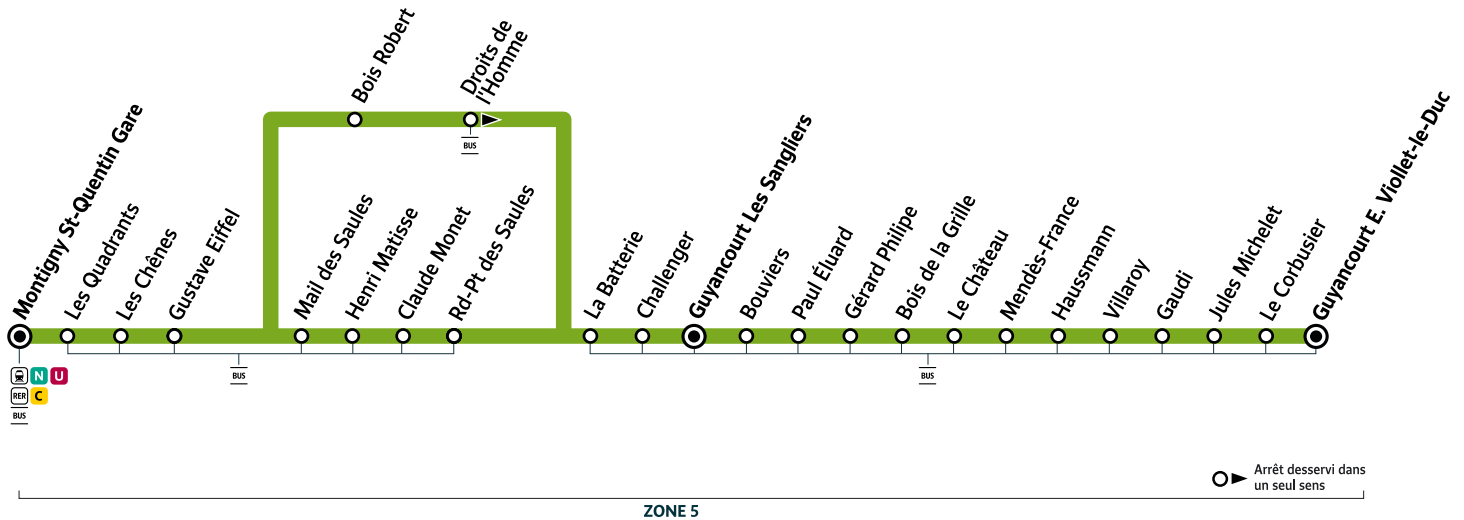

MONTIGNY-LE-BRETONNEUX → GUYANCOURT

GUYANCOURT

Horaires valables à compter du lundi 30 août 2021

	Samedi									
Montigny - Saint-Quentin Gare	17:27	17:57	18:27	18:57	19:28	19:58	20:28	20:58	21:28	22:28
Les Quadrants	17:28	17:58	18:28	18:58	19:29	19:59	20:29	20:59	21:29	22:29
Les Chênes	17:29	17:59	18:29	18:59	19:30	20:00	20:30	21:00	21:30	22:30
Gustave Eiffel	17:30	18:00	18:30	19:00	19:31	20:01	20:31	21:01	21:31	22:31
Mail des Saules	17:31	18:01	18:31	19:01	19:32	20:02	20:32	21:02	21:32	22:32
Henri Matisse	17:32	18:02	18:32	19:02	19:33	20:03	20:33	21:03	21:33	22:33
Claude Monet	17:33	18:03	18:33	19:03	19:34	20:04	20:34	21:04	21:34	22:34
Ront-Point des Saules	17:33	18:03	18:33	19:03	19:34	20:04	20:34	21:04	21:34	22:34
La Batterie	17:34	18:04	18:34	19:04	19:35	20:05	20:35	21:05	21:35	22:35
Challenger	17:36	18:06	18:36	19:06	19:37	20:07	20:37	21:07	21:37	22:37
Guyancourt - Les Sangliers	17:36	18:06	18:36	19:06	19:37	20:07	20:37	21:07	21:37	22:37
Bouvières	17:37	18:07	18:37	19:07	19:38	20:08	20:38	21:08	21:38	22:38
Paul Eluard	17:39	18:09	18:39	19:09	19:40	20:10	20:40	21:10	21:40	22:40
Gérard Philipe	17:40	18:10	18:40	19:10	19:41	20:11	20:41	21:11	21:41	22:41
Bois de la Grille	17:41	18:11	18:41	19:11	19:42	20:12	20:42	21:12	21:42	22:42
Le Château	17:43	18:13	18:43	19:13	19:44	20:14	20:43	21:13	21:43	22:43
Mendès France	17:44	18:14	18:44	19:14	19:45	20:15	20:44	21:14	21:44	22:44
Hausmann	17:46	18:16	18:46	19:16	19:47	20:17	20:46	21:16	21:46	22:46
Villaroy	17:47	18:17	18:47	19:17	19:48	20:18	20:47	21:17	21:47	22:47
Gaudi	17:48	18:18	18:48	19:18	19:49	20:19	20:48	21:18	21:48	22:48
Jules Michelet	17:50	18:20	18:50	19:20	19:51	20:21	20:50	21:20	21:50	22:50
Le Corbusier	17:51	18:21	18:51	19:21	19:52	20:22	20:51	21:21	21:51	22:51
Guyancourt - E. Viollet-le-Duc	17:52	18:22	18:52	19:22	19:53	20:23	20:52	21:22	21:52	22:52