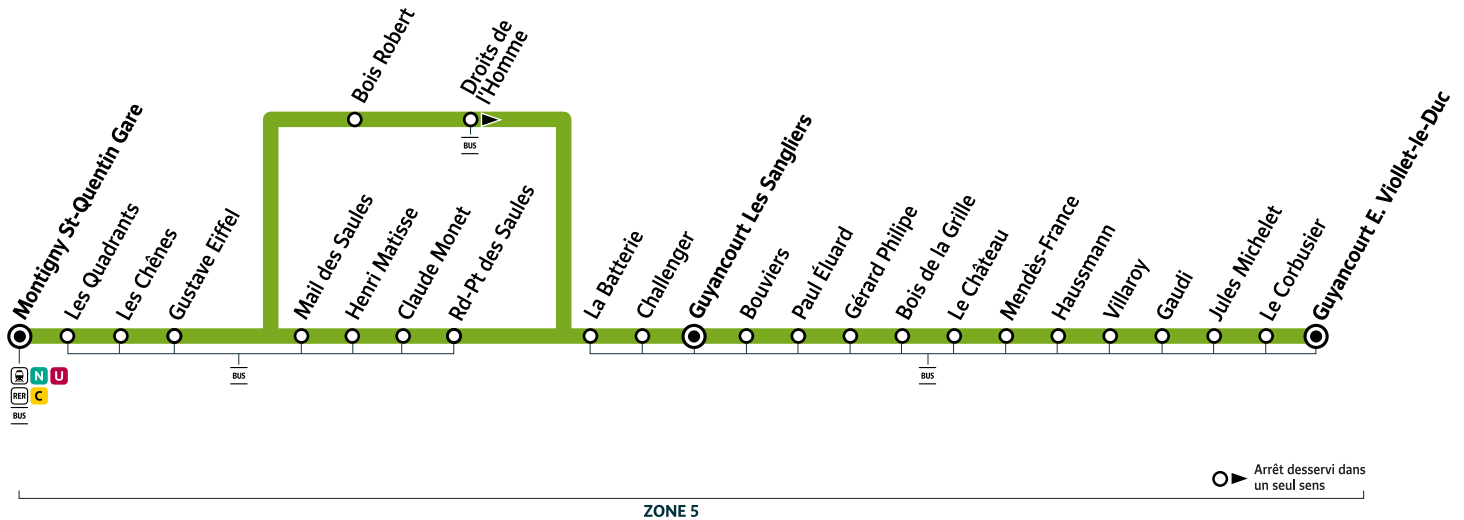

468

MONTIGNY-LE-BRETONNEUX → GUYANCOURT

GUYANCOURT

ZONE 5

Horaires valables à compter du lundi 30 août 2021

	Du lundi au vendredi																		
Montigny - Saint-Quentin Gare	12:48	13:18	13:48	14:18	14:48	15:18	15:45	16:12	16:41	16:54	17:09	17:22	17:37	17:44	17:52	18:06	18:14	18:22	18:36
Les Quadrants	12:50	13:20	13:50	14:19	14:49	15:19	15:46	16:13	16:43	16:56	17:11	17:24	17:39	17:46	17:54	18:08	18:16	18:24	18:38
Les Chênes	12:51	13:21	13:51	14:20	14:50	15:20	15:47	16:14	16:44	16:57	17:12	17:25	17:40	17:47	17:55	18:09	18:17	18:25	18:39
Gustave Eiffel	12:52	13:22	13:52	14:21	14:51	15:21	15:48	16:15	16:45	16:58	17:13	17:26	17:41	17:48	17:56	18:10	18:18	18:26	18:40
Mail des Saules	12:54	13:24	13:54	14:23	14:53	15:23	15:50	16:17	16:47	17:00	17:15	17:28	17:43	17:50	17:58	18:12	18:20	18:28	18:42
Henri Matisse	12:55	13:25	13:55	14:24	14:54	15:24	15:51	16:18	16:48	17:01	17:16	17:29	17:44	17:51	17:59	18:13	18:21	18:29	18:43
Claude Monet	12:56	13:26	13:56	14:25	14:55	15:25	15:52	16:19	16:49	17:02	17:17	17:30	17:45	17:52	18:00	18:14	18:22	18:30	18:44
Ront-Point des Saules	12:56	13:26	13:56	14:25	14:55	15:25	15:52	16:19	16:49	17:02	17:18	17:31	17:46	17:53	18:01	18:15	18:23	18:31	18:45
Bois Robert	|	|	|	|	|	|	|	|	|	|	|	|	|	|	|	|	|	|	|
Droits de l'Homme	|	|	|	|	|	|	|	|	|	|	|	|	|	|	|	|	|	|	|
La Batterie	12:57	13:27	13:57	14:26	14:56	15:26	15:53	16:20	16:50	17:03	17:19	17:32	17:47	17:54	18:02	18:16	18:24	18:32	18:46
Challenger	12:59	13:29	13:59	14:28	14:58	15:28	15:55	16:22	16:52	17:05	17:21	17:34	17:49	17:56	18:04	18:18	18:26	18:34	18:48
Guyancourt - Les Sangliers	12:59	13:29	13:59	14:28	14:58	15:28	15:55	16:22	16:52	17:05	17:21	17:34	17:49	17:56	18:04	18:18	18:26	18:34	18:48
Bouvières	13:00	13:30	14:00	14:29	14:59	15:29	15:56	16:23	16:53		17:22		17:50					18:27	
Paul Éluard	13:02	13:32	14:02	14:31	15:01	15:31	15:58	16:26	16:55		17:24		17:52					18:29	
Gérard Philippe	13:03	13:33	14:03	14:32	15:02	15:32	15:59	16:27	16:56		17:25		17:53					18:30	
Bois de la Grille	13:04	13:34	14:04	14:33	15:03	15:33	16:00	16:29	16:58		17:27		17:55					18:32	
Le Château	13:06	13:36	14:06	14:35	15:05	15:35	16:02	16:30	16:59		17:28		17:56					18:33	
Mendès France	13:07	13:37	14:07	14:36	15:06	15:36	16:03	16:32	17:01		17:30		17:58					18:35	
Hausmann	13:08	13:38	14:08	14:37	15:07	15:37	16:04	16:33	17:02		17:31		18:00					18:37	
Villaroy	13:09	13:39	14:09	14:38	15:08	15:38	16:05	16:34	17:03		17:32		18:01					18:38	
Gaudi	13:10	13:40	14:10	14:39	15:09	15:39	16:06	16:35	17:04		17:33		18:02					18:39	
Jules Michelet	13:12	13:42	14:12	14:41	15:11	15:41	16:08	16:37	17:06		17:35		18:04					18:41	
Le Corbusier	13:13	13:43	14:13	14:42	15:12	15:42	16:09	16:38	17:07		17:36		18:05					18:42	
Guyancourt - E. Viollet-le-Duc	13:14	13:44	14:14	14:43	15:13	15:43	16:10	16:39	17:08		17:37		18:06					18:43	

i Bon à savoir

- Ces horaires sont donnés à titre indicatif et sont soumis aux aléas de circulation.
- L'arrêt « Montigny - Saint-Quentin Gare » est situé à la gare routière des Prés.

Contact

L'Agence de la mobilité
Gare de St-Quentin-en-Yvelines
Ouvert du lundi au vendredi de 7h à 20h
et le samedi de 8h30 à 16h

0 800 200 476

Disponible sur
Google Play
Disponible sur
Apple Store