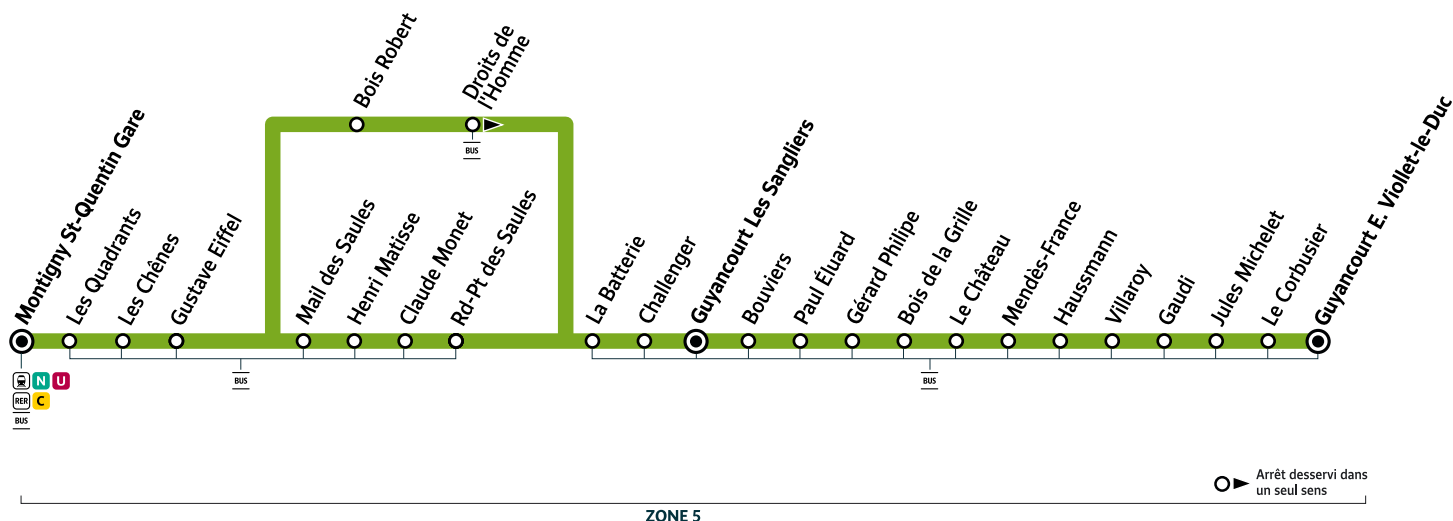

468

MONTIGNY-LE-BRETONNEUX → GUYANCOURT

GUYANCOURT

ZONE 5

Horaires valables à compter du lundi 30 août 2021

	Samedi																		
Montigny - Saint-Quentin Gare	6:57	7:57	8:57	9:27	9:57	10:27	10:57	11:27	11:57	12:27	12:57	13:27	13:57	14:27	14:57	15:27	15:57	16:27	16:57
Les Quadrants	6:58	7:58	8:58	9:28	9:58	10:28	10:58	11:28	11:58	12:28	12:58	13:28	13:58	14:28	14:58	15:28	15:58	16:28	16:58
Les Chênes	6:58	7:58	8:58	9:28	9:58	10:28	10:58	11:28	11:58	12:28	12:58	13:28	13:58	14:29	14:59	15:29	15:59	16:29	16:59
Gustave Eiffel	6:59	7:59	8:59	9:29	9:59	10:29	10:59	11:29	11:59	12:29	12:59	13:29	13:59	14:30	15:00	15:30	16:00	16:30	17:00
Mail des Saules	7:00	8:00	9:00	9:30	10:00	10:30	11:00	11:30	12:00	12:30	13:00	13:30	14:00	14:31	15:01	15:31	16:01	16:31	17:01
Henri Matisse	7:01	8:01	9:01	9:31	10:01	10:31	11:01	11:31	12:01	12:31	13:01	13:31	14:01	14:32	15:02	15:32	16:02	16:32	17:02
Claude Monet	7:02	8:02	9:02	9:32	10:02	10:32	11:02	11:32	12:02	12:32	13:02	13:32	14:02	14:33	15:03	15:33	16:03	16:33	17:03
Ront-Point des Saules	7:02	8:02	9:02	9:32	10:02	10:32	11:02	11:32	12:02	12:32	13:02	13:32	14:02	14:33	15:03	15:33	16:03	16:33	17:03
La Batterie	7:03	8:03	9:03	9:33	10:03	10:33	11:03	11:33	12:03	12:33	13:03	13:33	14:03	14:34	15:04	15:34	16:04	16:34	17:04
Challenger	7:05	8:05	9:05	9:35	10:05	10:35	11:05	11:35	12:05	12:35	13:05	13:35	14:05	14:36	15:06	15:36	16:06	16:36	17:06
Guyancourt - Les Sangliers	7:05	8:05	9:05	9:35	10:05	10:35	11:05	11:35	12:05	12:35	13:05	13:35	14:05	14:36	15:06	15:36	16:06	16:36	17:06
Bouvières	7:06	8:06	9:06	9:36	10:06	10:36	11:06	11:36	12:06	12:36	13:06	13:36	14:06	14:37	15:07	15:37	16:07	16:37	17:07
Paul Eluard	7:08	8:08	9:08	9:38	10:08	10:38	11:08	11:38	12:08	12:38	13:08	13:38	14:08	14:39	15:09	15:39	16:09	16:39	17:09
Gérard Philippe	7:09	8:09	9:09	9:39	10:09	10:39	11:09	11:39	12:09	12:39	13:09	13:39	14:09	14:40	15:10	15:40	16:10	16:40	17:10
Bois de la Grille	7:10	8:10	9:10	9:40	10:10	10:40	11:10	11:40	12:10	12:40	13:10	13:40	14:10	14:41	15:11	15:41	16:11	16:41	17:11
Le Château	7:11	8:11	9:12	9:42	10:12	10:42	11:12	11:42	12:12	12:42	13:12	13:42	14:12	14:43	15:13	15:43	16:13	16:43	17:13
Mendès France	7:12	8:12	9:13	9:43	10:13	10:43	11:13	11:43	12:13	12:43	13:13	13:43	14:13	14:44	15:14	15:44	16:14	16:44	17:14
Hausmann	7:13	8:14	9:15	9:45	10:15	10:45	11:15	11:45	12:15	12:45	13:15	13:45	14:15	14:46	15:16	15:46	16:16	16:46	17:16
Villaroy	7:14	8:15	9:16	9:46	10:16	10:46	11:16	11:46	12:16	12:46	13:16	13:46	14:16	14:47	15:17	15:47	16:17	16:47	17:17
Gaudi	7:15	8:16	9:17	9:47	10:17	10:47	11:17	11:47	12:17	12:47	13:17	13:47	14:17	14:48	15:18	15:48	16:18	16:48	17:18
Jules Michelet	7:17	8:18	9:19	9:49	10:19	10:49	11:19	11:49	12:19	12:49	13:19	13:49	14:19	14:50	15:20	15:50	16:20	16:50	17:20
Le Corbusier	7:18	8:19	9:20	9:50	10:20	10:50	11:20	11:50	12:20	12:50	13:20	13:50	14:20	14:51	15:21	15:51	16:21	16:51	17:21
Guyancourt - E. Violette-le-Duc	7:19	8:20	9:21	9:51	10:21	10:51	11:21	11:51	12:21	12:51	13:21	13:51	14:21	14:52	15:22	15:52	16:22	16:52	17:22