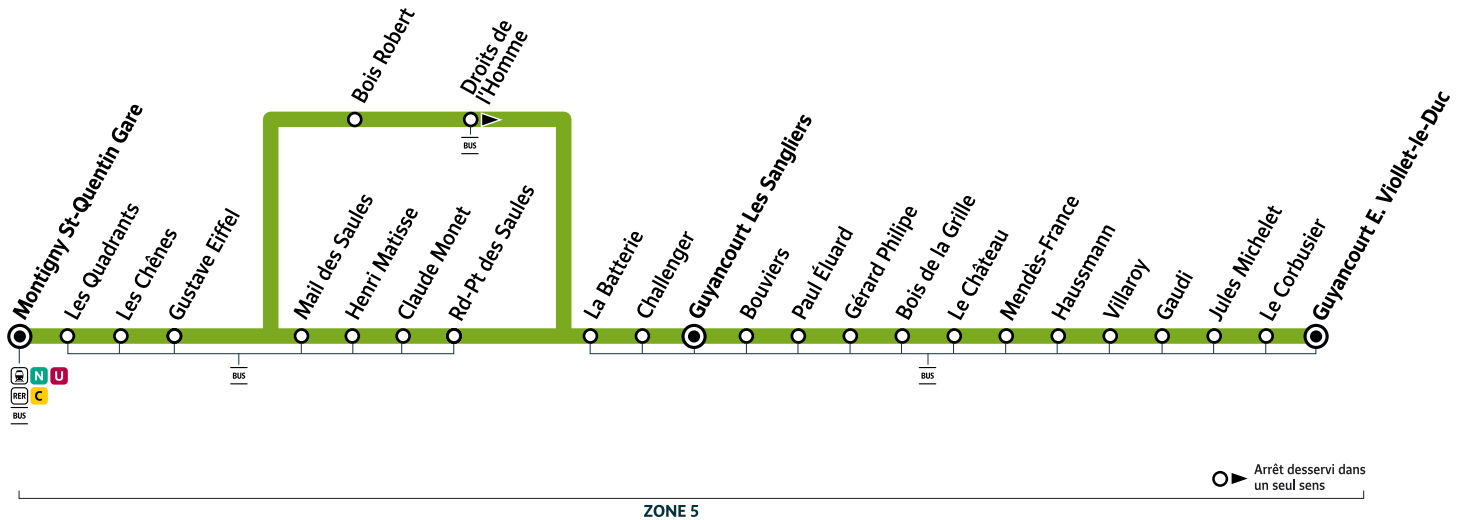

468

MONTIGNY-LE-BRETONNEUX → GUYANCOURT

GUYANCOURT

ZONE 5

Horaires valables à compter du lundi 30 août 2021

	Du lundi au vendredi																		
Montigny - Saint-Quentin Gare	5:08	5:38	6:11	6:26	6:41	6:57	7:03	7:09	7:19	7:27	7:39	7:49	7:56	8:03	8:09	8:14	8:19	8:24	8:29
Les Quadrants	5:09	5:39	6:12	6:28	6:43	6:59	7:05	7:11	7:21	7:29	7:41	7:51	7:58	8:05	8:11	8:16	8:21	8:26	8:31
Les Chênes	5:10	5:40	6:13	6:29	6:44	7:00	7:06	7:12	7:22	7:30	7:42	7:52	7:59	8:06	8:12	8:17	8:22	8:27	8:32
Gustave Eiffel	5:11	5:41	6:14	6:30	6:45	7:01	7:07	7:13	7:23	7:31	7:43	7:53	8:00	8:07	8:13	8:18	8:23	8:28	8:33
Mail des Saules			6:16			7:03			7:25			7:55					8:25		
Henri Matisse			6:17			7:04			7:26			7:56					8:26		
Claude Monet			6:18			7:05			7:27			7:57					8:27		
Ront-Point des Saules			6:18			7:05			7:28			7:58					8:28		
Bois Robert	5:13	5:43		6:32	6:47		7:09	7:15		7:33	7:45		8:02	8:09	8:15	8:20		8:30	8:35
Droits de l'Homme	5:14	5:44		6:33	6:48		7:10	7:16		7:34	7:46		8:03	8:10	8:16	8:21		8:31	8:36
La Batterie	5:15	5:45	6:19	6:34	6:49	7:06	7:11	7:17	7:29	7:35	7:47	7:59	8:04	8:11	8:17	8:22	8:29	8:32	8:37
Challenger	5:17	5:47	6:21	6:36	6:51	7:08	7:13	7:19	7:31	7:37	7:49	8:02	8:07	8:14	8:20	8:25	8:32	8:35	8:40
Guyancourt - Les Sangliers	5:17	5:47	6:21	6:36	6:51	7:08	7:13	7:19	7:31	7:37	7:49	8:02	8:07	8:14	8:20	8:25	8:32	8:35	8:40
Bouvières			6:22			7:09			7:32			8:03					8:33		
Paul Éluard			6:24			7:11			7:36			8:07					8:37		
Gérard Philipe			6:25			7:12			7:37			8:08					8:38		
Bois de la Grille			6:26			7:13			7:38			8:09					8:39		
Le Château			6:27			7:14			7:40			8:11					8:41		
Mendès France			6:28			7:15			7:41			8:12					8:42		
Hausmann			6:29			7:16			7:43			8:14					8:43		
Villaroy			6:30			7:17			7:44			8:15					8:44		
Gaudi			6:31			7:19			7:46			8:16					8:45		
Jules Michelet			6:33			7:21			7:48			8:18					8:47		
Le Corbusier			6:34			7:23			7:50			8:20					8:48		
Guyancourt - E. Viollet-le-Duc			6:35			7:24			7:51			8:21					8:49		