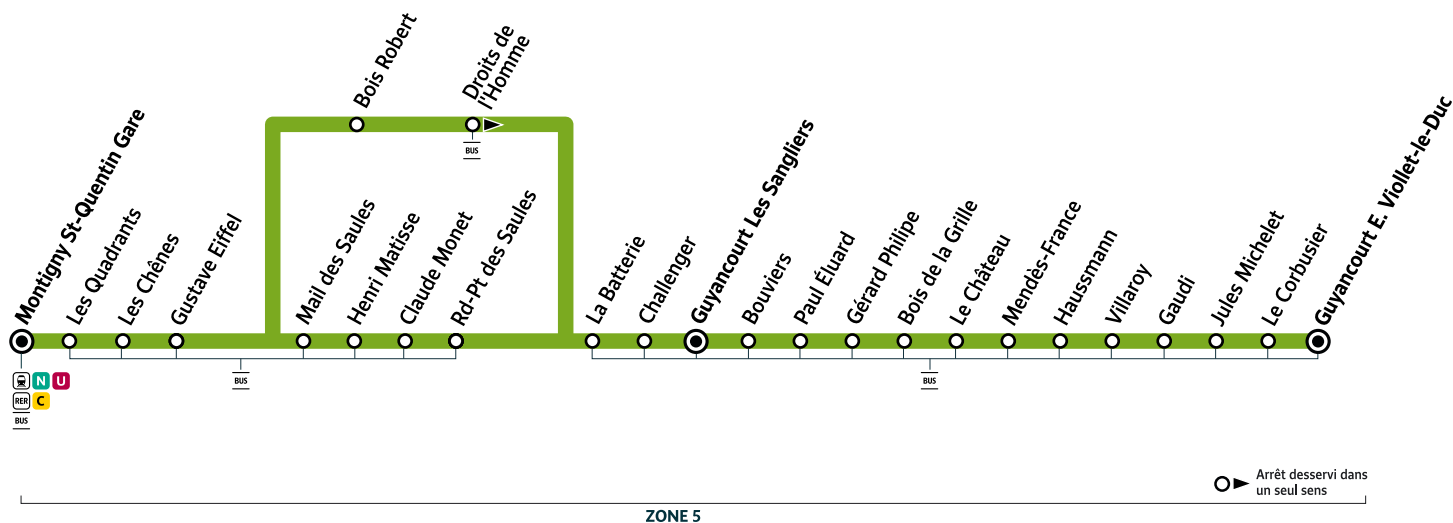

MONTIGNY-LE-BRETONNEUX → GUYANCOURT

GUYANCOURT

ZONE 5

Horaires valables à compter du lundi 30 août 2021

	Du lundi au vendredi																		
Montigny - Saint-Quentin Gare	8:33	8:39	8:44	8:49	8:55	9:02	9:10	9:14	9:20	9:27	9:33	9:39	9:48	9:55	10:18	10:48	11:18	11:48	12:18
Les Quadrants	8:35	8:41	8:46	8:51	8:57	9:04	9:12	9:16	9:22	9:29	9:35	9:41	9:50	9:57	10:19	10:49	11:19	11:50	12:20
Les Chênes	8:36	8:42	8:47	8:52	8:58	9:05	9:13	9:17	9:23	9:30	9:36	9:42	9:51	9:58	10:20	10:50	11:20	11:51	12:21
Gustave Eiffel	8:37	8:43	8:48	8:53	8:59	9:06	9:14	9:18	9:24	9:31	9:37	9:43	9:52	9:59	10:21	10:51	11:21	11:52	12:22
Mail des Saules					9:01				9:26				9:54		10:23	10:53	11:23	11:54	12:24
Henri Matisse					9:02				9:27				9:55		10:24	10:54	11:24	11:55	12:25
Claude Monet					9:03				9:28				9:56		10:25	10:55	11:25	11:56	12:26
Ront-Point des Saules					9:03				9:28				9:56		10:25	10:55	11:25	11:56	12:26
Bois Robert	8:39	8:45	8:50	8:55		9:08	9:16	9:20		9:33	9:39	9:45		10:01					
Droits de l'Homme	8:40	8:46	8:51	8:56		9:09	9:17	9:21		9:34	9:40	9:46		10:02					
La Batterie	8:41	8:47	8:52	8:57	9:04	9:10	9:18	9:22	9:29	9:35	9:41	9:47	9:57	10:03	10:26	10:56	11:26	11:57	12:27
Challenger	8:44	8:50	8:55	9:00	9:06	9:12	9:20	9:24	9:31	9:37	9:43	9:49	9:59	10:05	10:28	10:58	11:28	11:59	12:29
Guyancourt - Les Sangliers	8:44	8:50	8:55	9:00	9:06	9:12	9:20	9:24	9:31	9:37	9:43	9:49	9:59	10:05	10:28	10:58	11:28	11:59	12:29
Bouvières					9:07				9:32				10:00		10:29	10:59	11:29	12:00	12:30
Paul Éluard					9:09				9:34				10:02		10:31	11:01	11:31	12:02	12:32
Gérard Philipe					9:10				9:35				10:03		10:32	11:02	11:32	12:03	12:33
Bois de la Grille					9:11				9:36				10:04		10:33	11:03	11:33	12:04	12:34
Le Château					9:13				9:38				10:06		10:35	11:05	11:35	12:06	12:36
Mendès France					9:14				9:39				10:07		10:36	11:06	11:36	12:07	12:37
Hausmann					9:15				9:40				10:08		10:37	11:07	11:37	12:08	12:38
Villaroy					9:16				9:41				10:09		10:38	11:08	11:38	12:09	12:39
Gaudi					9:17				9:42				10:10		10:39	11:09	11:39	12:10	12:40
Jules Michelet					9:19				9:44				10:12		10:41	11:11	11:41	12:12	12:42
Le Corbusier					9:20				9:45				10:13		10:42	11:12	11:42	12:13	12:43
Guyancourt - E. Viollet-le-Duc					9:21				9:46				10:14		10:43	11:13	11:43	12:14	12:44