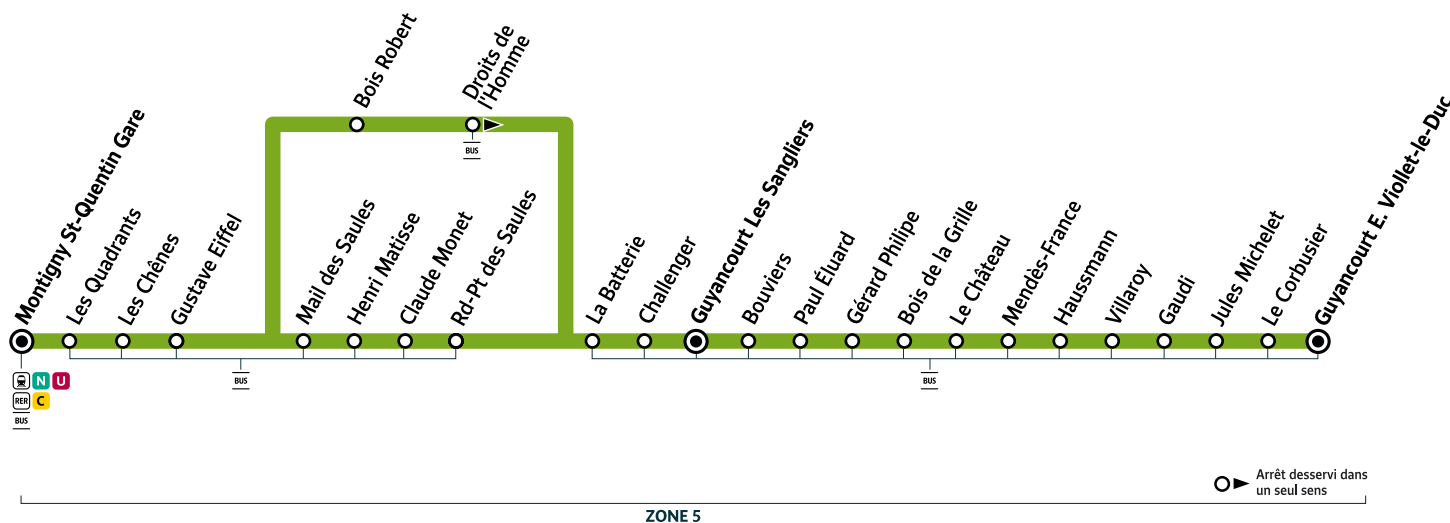

MONTIGNY-LE-BRETONNEUX → GUYANCOURT

GUYANCOURT

Horaires valables à compter du lundi 30 août 2021

Du lundi au vendredi

Montigny - Saint-Quentin Gare	18:45	18:53	19:05	19:18	19:25	19:48	19:57	20:27	20:57	21:27	21:57	22:27
Les Quadrants	18:46	18:54	19:06	19:19	19:26	19:49	19:58	20:28	20:58	21:28	21:58	22:28
Les Chênes	18:47	18:55	19:07	19:20	19:27	19:50	19:59	20:29	20:59	21:29	21:59	22:29
Gustave Eiffel	18:48	18:56	19:08	19:21	19:28	19:51	20:00	20:30	21:00	21:30	22:00	22:30
Mail des Saules	18:50	18:58	19:10	19:23	19:30	19:53	20:02	20:32	21:02	21:32	22:02	22:31
Henri Matisse	18:51	18:59	19:11	19:24	19:31	19:54	20:03	20:33	21:03	21:33	22:03	22:32
Claude Monet	18:52	19:00	19:12	19:25	19:32	19:55	20:04	20:34	21:04	21:34	22:04	22:33
Ront-Point des Saules	18:53	19:01	19:12	19:25	19:32	19:55	20:04	20:34	21:04	21:34	22:04	22:33
Bois Robert												
Droits de l'Homme												
La Batterie	18:54	19:02	19:13	19:26	19:33	19:56	20:05	20:35	21:05	21:35	22:05	22:34
Challenger	18:56	19:04	19:15	19:28	19:35	19:58	20:07	20:37	21:07	21:37	22:07	22:36
Guyancourt - Les Sangliers	18:56	19:04	19:15	19:28	19:35	19:58	20:07	20:37	21:07	21:37	22:07	22:36
Bouviers	18:57			19:29			20:08	20:38	21:08	21:38	22:08	22:37
Paul Éluard	18:59			19:31			20:10	20:40	21:10	21:40	22:10	22:39
Gérard Philippe	19:00			19:32			20:11	20:41	21:11	21:41	22:11	22:40
Bois de la Grille	19:02			19:33			20:12	20:42	21:12	21:42	22:12	22:41
Le Château	19:03			19:35			20:14	20:44	21:14	21:44	22:13	22:42
Mendès France	19:05			19:36			20:15	20:45	21:15	21:45	22:14	22:43
Haussmann	19:07			19:38			20:16	20:46	21:16	21:46	22:15	22:44
Villaroy	19:08			19:39			20:17	20:47	21:17	21:47	22:16	22:45
Gaudi	19:09			19:40			20:18	20:48	21:18	21:48	22:17	22:46
Jules Michelet	19:11			19:42			20:20	20:50	21:20	21:50	22:19	22:48
Le Corbusier	19:12			19:43			20:21	20:51	21:21	21:51	22:20	22:49
Guyancourt - E. Viollet-le-Duc	19:13			19:44			20:22	20:52	21:22	21:52	22:21	22:50