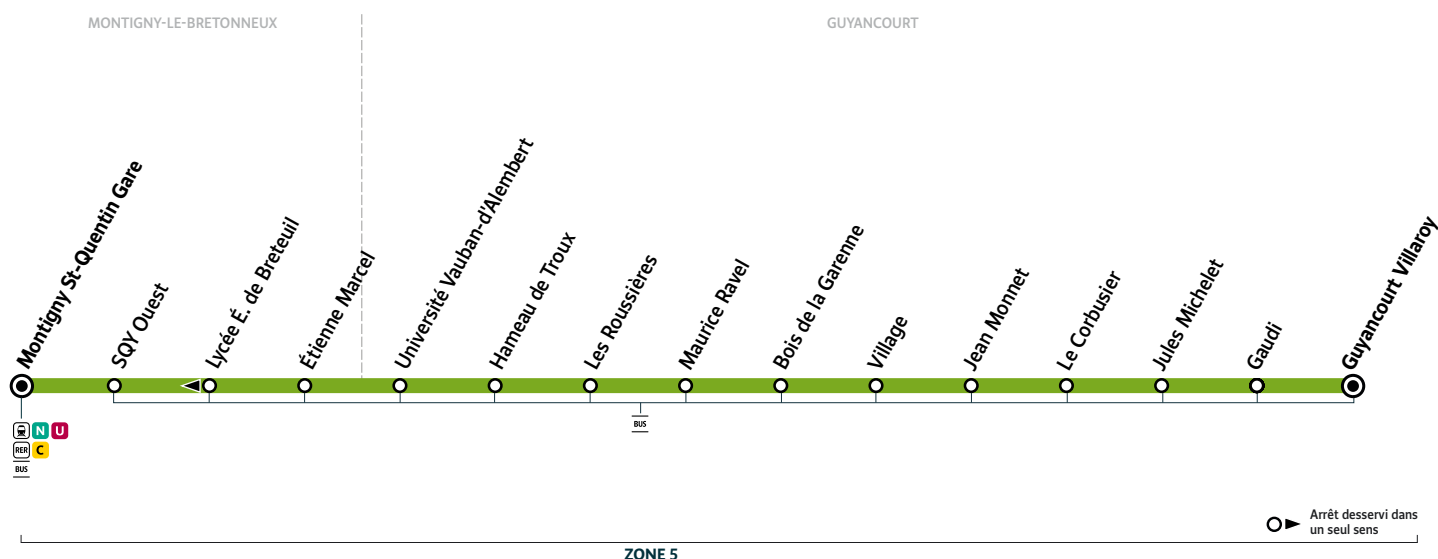

# GUYANCOURT → MONTIGNY-LE-BRETONNEUX

## Horaires valables à compter du lundi 30 août 2021

	Du lundi au vendredi																		
Guyancourt - Villaroy	5:17	6:02	6:30	6:46	6:56	7:04	7:13	7:22	7:30	7:41	7:51	8:03	8:11	8:21	8:32	8:44	9:04	9:24	9:45
Gaudi	5:19	6:04	6:32	6:48	6:58	7:06	7:15	7:24	7:32	7:43	7:53	8:05	8:13	8:23	8:34	8:46	9:06	9:26	9:47
Jules Michelet	5:20	6:05	6:33	6:49	6:59	7:07	7:16	7:26	7:34	7:45	7:54	8:06	8:14	8:24	8:35	8:47	9:07	9:27	9:48
Le Corbusier	5:21	6:06	6:34	6:50	7:00	7:09	7:18	7:28	7:36	7:47	7:56	8:08	8:16	8:26	8:37	8:48	9:08	9:28	9:49
Jean Monnet	5:23	6:08	6:36	6:52	7:02	7:11	7:20	7:30	7:38	7:49	7:58	8:10	8:18	8:28	8:39	8:50	9:10	9:30	9:51
Village	5:24	6:09	6:37	6:53	7:03	7:13	7:22	7:32	7:40	7:51	8:00	8:12	8:20	8:30	8:41	8:52	9:12	9:32	9:53
Bois de la Garenne	5:25	6:10	6:38	6:54	7:04	7:14	7:23	7:33	7:41	7:52	8:01	8:13	8:21	8:31	8:42	8:53	9:13	9:33	9:54
Maurice Ravel	5:26	6:11	6:39	6:55	7:05	7:15	7:24	7:34	7:42	7:53	8:02	8:14	8:22	8:32	8:43	8:54	9:14	9:34	9:55
Les Roussières	5:27	6:12	6:40	6:56	7:06	7:16	7:25	7:35	7:43	7:54	8:03	8:15	8:23	8:33	8:44	8:55	9:15	9:35	9:56
Hameau de Troux	5:28	6:13	6:41	6:57	7:07	7:17	7:26	7:36	7:44	7:55	8:05	8:17	8:25	8:35	8:46	8:57	9:16	9:36	9:57
Université Vauban - d'Alembert	5:29	6:14	6:42	6:58	7:08	7:18	7:27	7:37	7:45	7:56	8:06	8:18	8:26	8:36	8:47	8:58	9:17	9:37	9:58
Étienne Marcel	5:30	6:15	6:43	6:59	7:09	7:19	7:28	7:38	7:46	7:57	8:07	8:19	8:27	8:37	8:48	8:59	9:18	9:38	9:59
Lycée É. de Breteuil	5:31	6:16	6:44	7:00	7:10	7:20	7:29	7:39	7:47	7:58	8:08	8:20	8:28	8:38	8:49	9:00	9:19	9:39	10:00
SQY Ouest	5:32	6:17	6:45	7:01	7:11	7:21	7:30	7:40	7:48	7:59	8:09	8:21	8:29	8:39	8:50	9:01	9:20	9:40	10:01
Montigny - Saint-Quentin Gare	5:34	6:19	6:47	7:03	7:13	7:23	7:32	7:42	7:52	8:03	8:13	8:24	8:32	8:42	8:53	9:04	9:23	9:42	10:03