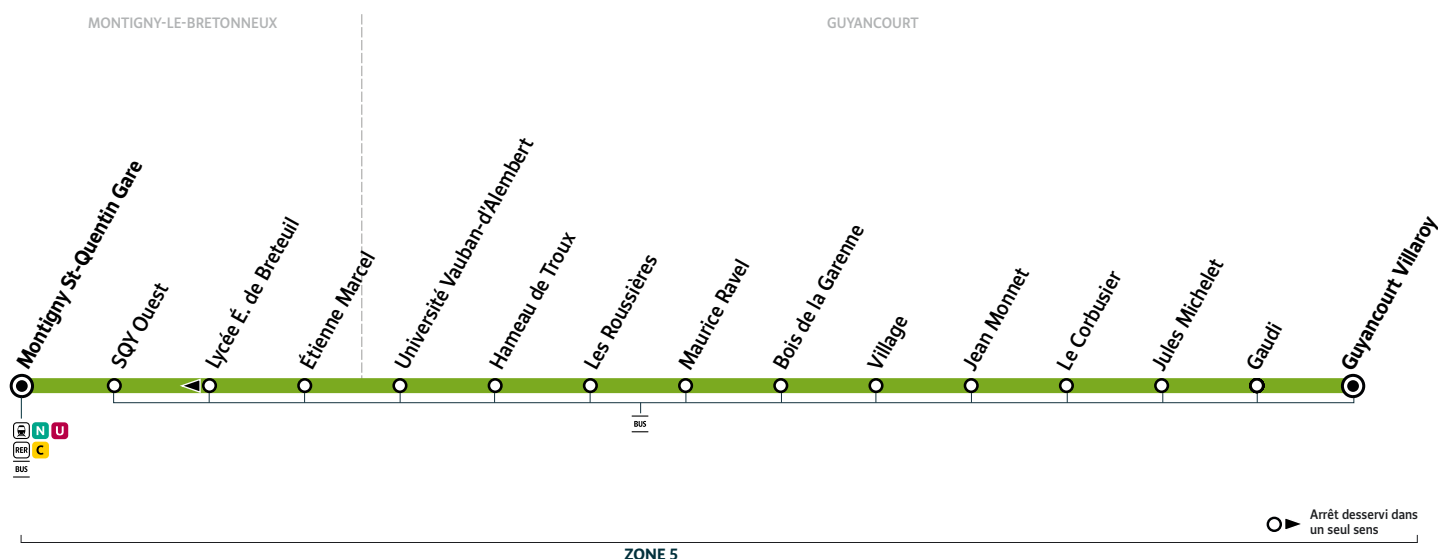

0 800 200 476

iledefrance-mobilites.fr

pour

467

MONTIGNY-LE-BRETONNEUX → GUYANCOURT

Horaires valables à compter du lundi 30 août 2021

	Samedi																		
Montigny - Saint-Quentin Gare	7:27	7:57	8:27	8:57	9:27	9:57	10:27	10:57	11:27	11:57	12:27	12:57	13:27	13:57	14:27	14:57	15:27	15:57	16:27
SQY Ouest	7:29	7:59	8:29	8:59	9:29	9:59	10:29	10:59	11:29	11:59	12:29	12:59	13:29	13:59	14:29	14:59	15:29	15:59	16:29
Étienne Marcel	7:31	8:01	8:31	9:01	9:31	10:01	10:31	11:01	11:31	12:01	12:31	13:01	13:31	14:01	14:31	15:01	15:31	16:01	16:31
Université Vauban - d'Alembert	7:31	8:01	8:31	9:01	9:31	10:01	10:31	11:01	11:31	12:01	12:31	13:01	13:31	14:01	14:31	15:01	15:31	16:01	16:31
Hameau de Troux	7:33	8:03	8:33	9:03	9:33	10:03	10:33	11:03	11:33	12:03	12:33	13:03	13:33	14:03	14:33	15:03	15:33	16:03	16:33
Les Roussières	7:34	8:04	8:34	9:04	9:34	10:04	10:34	11:04	11:34	12:04	12:34	13:04	13:34	14:04	14:34	15:04	15:34	16:04	16:35
Maurice Ravel	7:35	8:05	8:35	9:05	9:35	10:05	10:35	11:05	11:35	12:05	12:35	13:05	13:35	14:05	14:35	15:05	15:35	16:05	16:36
Bois de la Garenne	7:37	8:07	8:37	9:07	9:37	10:07	10:37	11:07	11:37	12:07	12:37	13:07	13:37	14:07	14:37	15:07	15:37	16:07	16:38
Village	7:37	8:07	8:37	9:07	9:37	10:07	10:37	11:07	11:37	12:07	12:37	13:07	13:37	14:07	14:37	15:07	15:37	16:07	16:38
Jean Monnet	7:38	8:08	8:38	9:09	9:39	10:09	10:39	11:09	11:39	12:09	12:39	13:09	13:39	14:09	14:39	15:09	15:39	16:09	16:40
Le Corbusier	7:40	8:10	8:40	9:11	9:41	10:11	10:41	11:11	11:41	12:11	12:41	13:11	13:41	14:11	14:41	15:11	15:41	16:11	16:42
Jules Michelet	7:41	8:11	8:41	9:12	9:42	10:12	10:42	11:12	11:42	12:12	12:42	13:12	13:42	14:12	14:42	15:12	15:42	16:12	16:43
Gaudi	7:42	8:12	8:42	9:13	9:43	10:13	10:43	11:13	11:43	12:13	12:43	13:13	13:43	14:13	14:43	15:13	15:43	16:13	16:44
Guyancourt - Villaroy	7:44	8:14	8:44	9:15	9:45	10:15	10:45	11:15	11:45	12:15	12:45	13:15	13:45	14:15	14:45	15:15	15:45	16:15	16:46