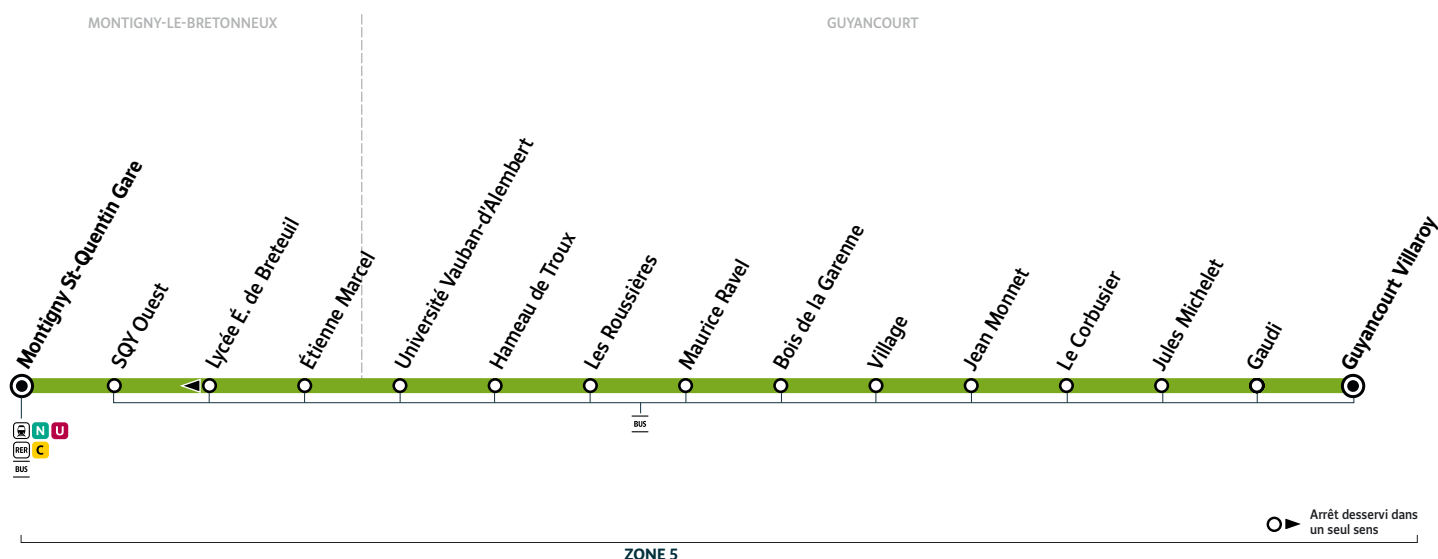

0 800 200 476

iledefrance-mobilites.fr

pour

île de France
mobilités

467

MONTIGNY-LE-BRETONNEUX → GUYANCOURT

Horaires valables à compter du lundi 30 août 2021

Dimanche et jours fériés

Montigny - Saint-Quentin Gare	8:03	9:03	10:03	10:57	11:57	12:57	13:57	14:57	15:57	16:57	17:57	18:57	19:57	20:57	21:57
SQY Ouest	8:05	9:05	10:05	10:59	11:59	12:59	13:59	14:59	15:59	16:59	17:59	18:59	19:59	20:59	21:59
Étienne Marcel	8:07	9:07	10:07	11:01	12:01	13:01	14:01	15:01	16:01	17:01	18:01	19:01	20:01	21:01	22:01
Université Vauban - d'Alembert	8:07	9:07	10:07	11:01	12:01	13:01	14:01	15:01	16:01	17:01	18:01	19:01	20:01	21:01	22:01
Hameau de Troux	8:09	9:09	10:09	11:03	12:03	13:03	14:03	15:03	16:03	17:03	18:03	19:03	20:03	21:03	22:03
Les Roussières	8:10	9:10	10:10	11:04	12:04	13:04	14:04	15:04	16:04	17:04	18:04	19:04	20:04	21:04	22:04
Maurice Ravel	8:11	9:11	10:11	11:05	12:05	13:05	14:05	15:05	16:05	17:05	18:05	19:05	20:05	21:05	22:05
Bois de la Garenne	8:12	9:12	10:12	11:06	12:06	13:06	14:06	15:06	16:06	17:06	18:06	19:06	20:06	21:06	22:06
Village	8:13	9:13	10:13	11:07	12:07	13:07	14:07	15:07	16:07	17:07	18:07	19:07	20:07	21:07	22:07
Jean Monnet	8:14	9:14	10:15	11:09	12:09	13:09	14:09	15:09	16:09	17:09	18:09	19:09	20:09	21:09	22:09
Le Corbusier	8:16	9:16	10:17	11:11	12:11	13:11	14:11	15:11	16:11	17:11	18:11	19:11	20:11	21:11	22:11
Jules Michelet	8:17	9:17	10:18	11:12	12:12	13:12	14:12	15:12	16:12	17:12	18:12	19:12	20:12	21:12	22:12
Gaudi	8:18	9:18	10:19	11:13	12:13	13:13	14:13	15:13	16:13	17:13	18:13	19:13	20:13	21:13	22:13
Guyancourt - Villaroy	8:20	9:20	10:21	11:15	12:15	13:15	14:15	15:15	16:15	17:15	18:15	19:15	20:15	21:15	22:15