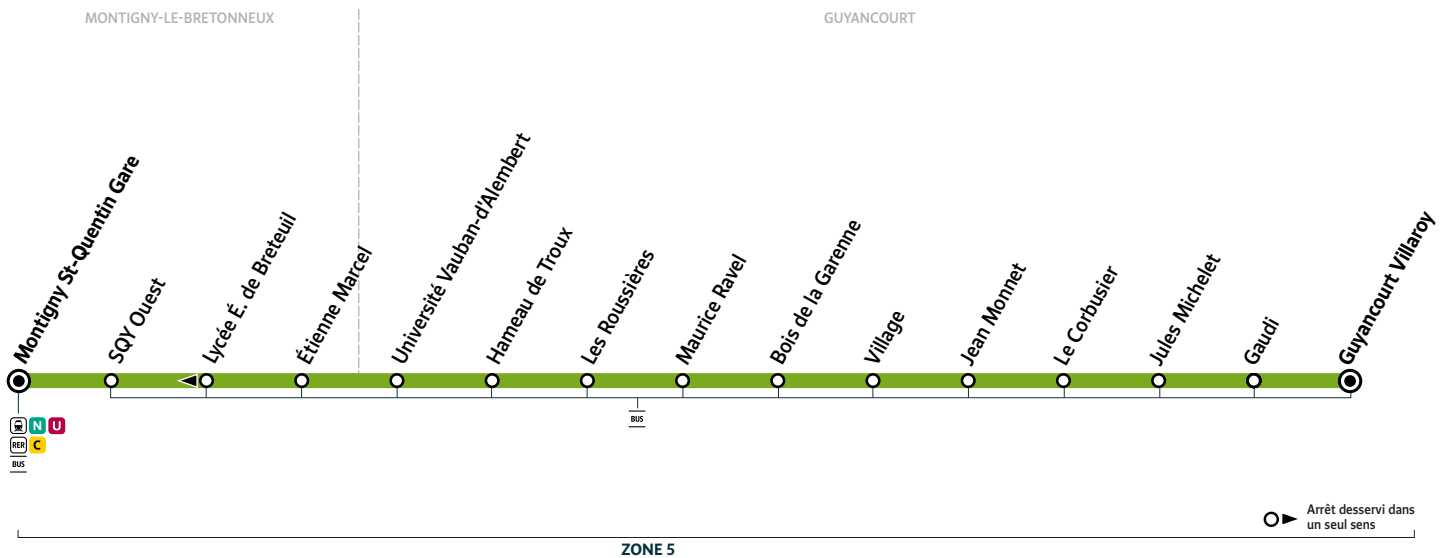

Bon à savoir

- Ces horaires sont donnés à titre indicatif et sont soumis aux aléas de circulation.
- L'arrêt « Montigny - Saint-Quentin Gare » est situé à la gare routière des Prés.

Contact

L'Agence de la mobilité
Gare de St-Quentin-en-Yvelines
Ouvert du lundi au vendredi de 7h à 20h
et le samedi de 8h30 à 16h

MONTIGNY-LE-BRETONNEUX → GUYANCOURT

Horaires valables à compter du lundi 30 août 2021

Du lundi au vendredi

Montigny - Saint-Quentin Gare	17:43	17:53	18:03	18:13	18:23	18:43	19:08	19:32	19:58	20:28	20:58	21:28	21:58	22:28	22:58
SQY Ouest	17:45	17:55	18:05	18:15	18:25	18:45	19:10	19:34	20:00	20:30	21:00	21:30	22:00	22:30	23:00
Étienne Marcel	17:47	17:57	18:07	18:17	18:27	18:47	19:12	19:36	20:02	20:32	21:02	21:32	22:02	22:32	23:02
Université Vauban - d'Alembert	17:48	17:58	18:08	18:18	18:28	18:48	19:13	19:37	20:03	20:33	21:02	21:32	22:02	22:32	23:02
Hameau de Troux	17:50	18:00	18:10	18:20	18:30	18:50	19:15	19:39	20:05	20:35	21:04	21:34	22:04	22:34	23:04
Les Roussières	17:52	18:02	18:12	18:22	18:32	18:52	19:17	19:41	20:07	20:36	21:05	21:35	22:05	22:35	23:05
Maurice Ravel	17:53	18:03	18:13	18:23	18:33	18:53	19:18	19:42	20:08	20:37	21:06	21:36	22:06	22:36	23:06
Bois de la Garenne	17:55	18:05	18:15	18:25	18:35	18:55	19:20	19:44	20:10	20:38	21:07	21:37	22:07	22:37	23:07
Village	17:56	18:06	18:16	18:26	18:36	18:56	19:21	19:45	20:11	20:38	21:07	21:37	22:07	22:37	23:07
Jean Monnet	17:58	18:08	18:18	18:28	18:38	18:58	19:23	19:47	20:13	20:40	21:09	21:39	22:09	22:39	23:09
Le Corbusier	18:00	18:10	18:20	18:30	18:40	19:00	19:25	19:49	20:15	20:42	21:11	21:41	22:11	22:41	23:11
Jules Michelet	18:01	18:11	18:21	18:31	18:41	19:01	19:26	19:50	20:16	20:43	21:12	21:42	22:12	22:42	23:12
Gaudi	18:02	18:12	18:22	18:32	18:42	19:02	19:27	19:51	20:17	20:44	21:13	21:43	22:13	22:43	23:13
Guyancourt - Villaroy	18:04	18:14	18:24	18:34	18:44	19:04	19:29	19:53	20:19	20:46	21:15	21:45	22:15	22:45	23:15