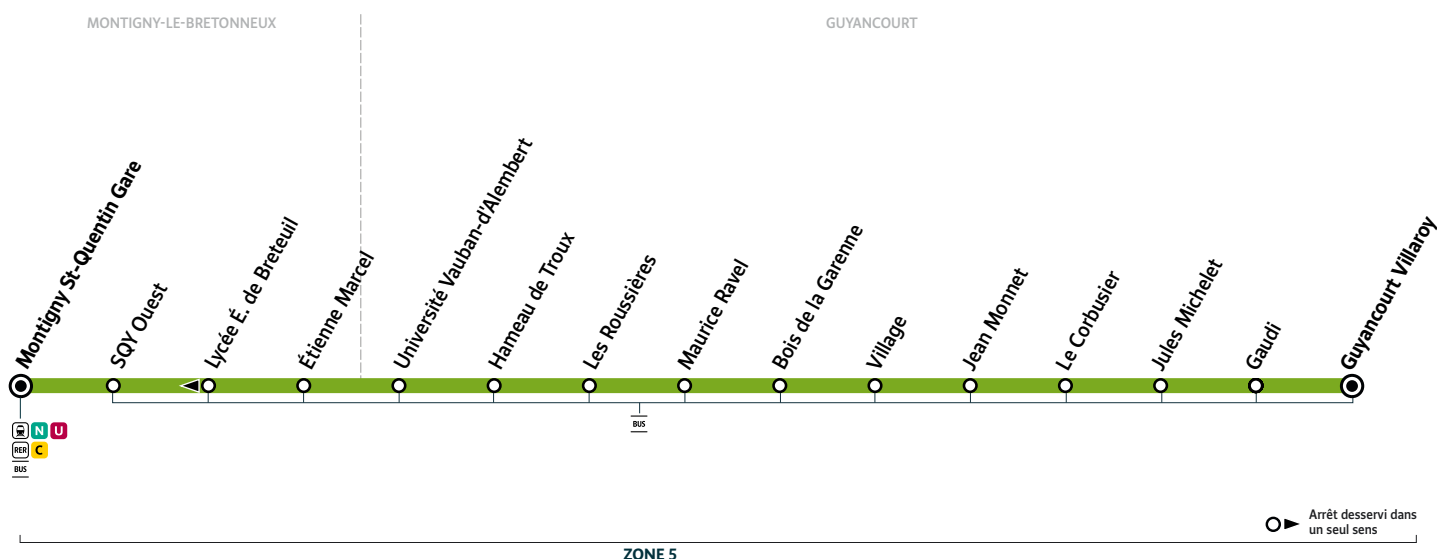

MONTIGNY-LE-BRETONNEUX → GUYANCOURT

Horaires valables à compter du lundi 30 août 2021

Samedi

Montigny - Saint-Quentin Gare	16:57	17:27	17:57	18:27	18:57	19:27	19:57	20:27	20:57	21:27	21:57	22:27
SQY Ouest	16:59	17:29	17:59	18:29	18:59	19:29	19:59	20:29	20:59	21:29	21:59	22:29
Étienne Marcel	17:01	17:31	18:01	18:31	19:01	19:31	20:01	20:31	21:01	21:31	22:01	22:31
Université Vauban - d'Alembert	17:01	17:31	18:01	18:31	19:01	19:31	20:01	20:31	21:01	21:31	22:01	22:31
Hameau de Troux	17:03	17:33	18:03	18:33	19:03	19:33	20:03	20:33	21:03	21:33	22:03	22:33
Les Roussières	17:05	17:35	18:05	18:35	19:05	19:35	20:05	20:34	21:04	21:34	22:04	22:34
Maurice Ravel	17:06	17:36	18:06	18:36	19:06	19:36	20:06	20:35	21:05	21:35	22:05	22:35
Bois de la Garenne	17:08	17:38	18:08	18:38	19:08	19:38	20:08	20:37	21:07	21:37	22:07	22:37
Village	17:08	17:38	18:08	18:38	19:08	19:38	20:08	20:37	21:07	21:37	22:07	22:37
Jean Monnet	17:10	17:40	18:10	18:40	19:10	19:40	20:10	20:39	21:09	21:39	22:09	22:39
Le Corbusier	17:12	17:42	18:12	18:42	19:12	19:42	20:12	20:41	21:11	21:41	22:11	22:41
Jules Michelet	17:13	17:43	18:13	18:43	19:13	19:43	20:13	20:42	21:12	21:42	22:12	22:42
Gaudi	17:14	17:44	18:14	18:44	19:14	19:44	20:14	20:43	21:13	21:43	22:13	22:43
Guyancourt - Villaroy	17:16	17:46	18:16	18:46	19:16	19:46	20:16	20:45	21:15	21:45	22:15	22:45