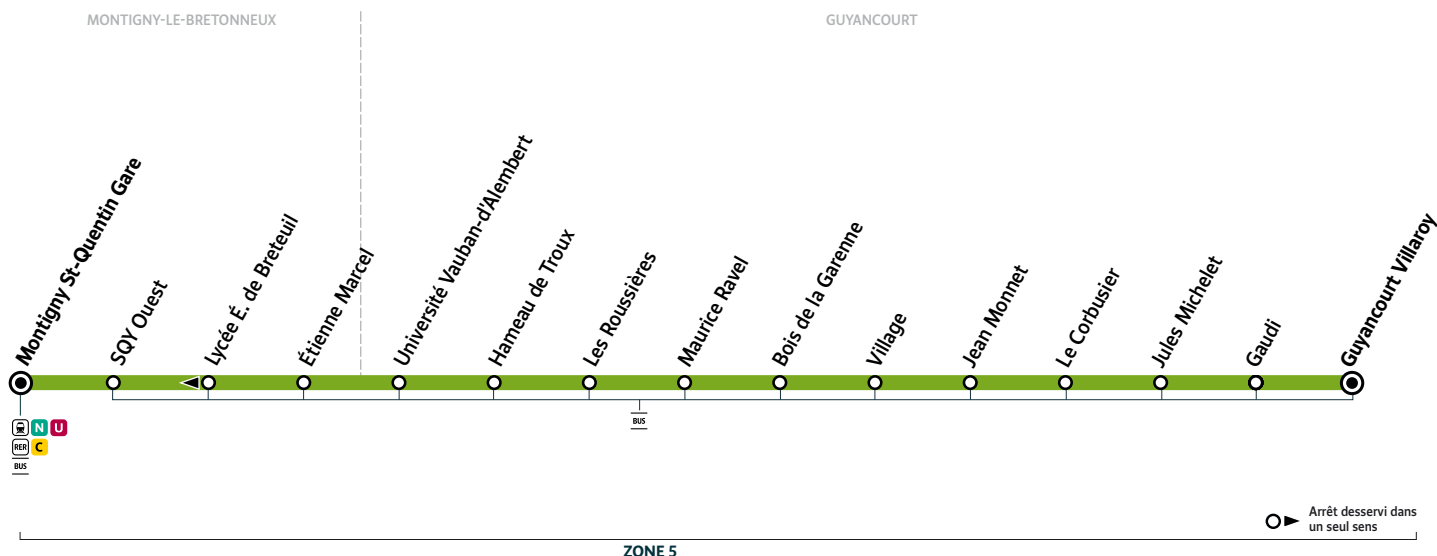

Horaires valables à compter du lundi 30 août 2021

Du lundi au vendredi

Montigny - Saint-Quentin Gare	11:38	11:58	12:18	12:38	12:58	13:18	13:38	13:58	14:18	14:38	14:58	15:18	15:38	15:58	16:18	16:42	17:01	17:18	17:32
SQY Ouest	11:40	12:00	12:20	12:40	13:00	13:20	13:40	14:00	14:20	14:40	15:00	15:20	15:40	16:00	16:20	16:44	17:03	17:20	17:34
Étienne Marcel	11:42	12:02	12:22	12:42	13:02	13:22	13:42	14:02	14:22	14:42	15:02	15:22	15:42	16:02	16:22	16:46	17:05	17:22	17:36
Université Vauban - d'Alembert	11:42	12:02	12:22	12:42	13:02	13:22	13:42	14:02	14:22	14:42	15:02	15:22	15:42	16:02	16:23	16:47	17:06	17:23	17:37
Hameau de Troux	11:44	12:04	12:24	12:44	13:04	13:24	13:44	14:04	14:24	14:44	15:04	15:24	15:44	16:04	16:25	16:49	17:08	17:25	17:39
Les Roussières	11:46	12:06	12:26	12:46	13:06	13:26	13:46	14:06	14:26	14:46	15:06	15:26	15:46	16:06	16:27	16:51	17:10	17:27	17:41
Maurice Ravel	11:47	12:07	12:27	12:47	13:07	13:27	13:47	14:07	14:27	14:47	15:07	15:27	15:47	16:07	16:28	16:52	17:11	17:28	17:42
Bois de la Garenne	11:48	12:08	12:28	12:48	13:08	13:28	13:48	14:08	14:28	14:48	15:08	15:28	15:48	16:08	16:29	16:53	17:12	17:30	17:44
Village	11:48	12:08	12:28	12:48	13:08	13:28	13:48	14:08	14:28	14:48	15:08	15:28	15:48	16:08	16:29	16:53	17:12	17:31	17:45
Jean Monnet	11:50	12:10	12:30	12:50	13:10	13:30	13:50	14:10	14:30	14:50	15:10	15:30	15:50	16:10	16:31	16:55	17:14	17:33	17:47
Le Corbusier	11:53	12:13	12:33	12:53	13:13	13:33	13:53	14:13	14:33	14:53	15:13	15:33	15:53	16:13	16:34	16:58	17:17	17:35	17:49
Jules Michelet	11:54	12:14	12:34	12:54	13:14	13:34	13:54	14:14	14:34	14:54	15:14	15:34	15:54	16:14	16:35	16:59	17:18	17:36	17:50
Gaudi	11:55	12:15	12:35	12:55	13:15	13:35	13:55	14:15	14:35	14:55	15:15	15:35	15:55	16:15	16:36	17:00	17:19	17:37	17:51
Guyancourt - Villaroy	11:57	12:17	12:37	12:57	13:17	13:37	13:57	14:17	14:37	14:57	15:17	15:37	15:57	16:17	16:38	17:02	17:21	17:39	17:53