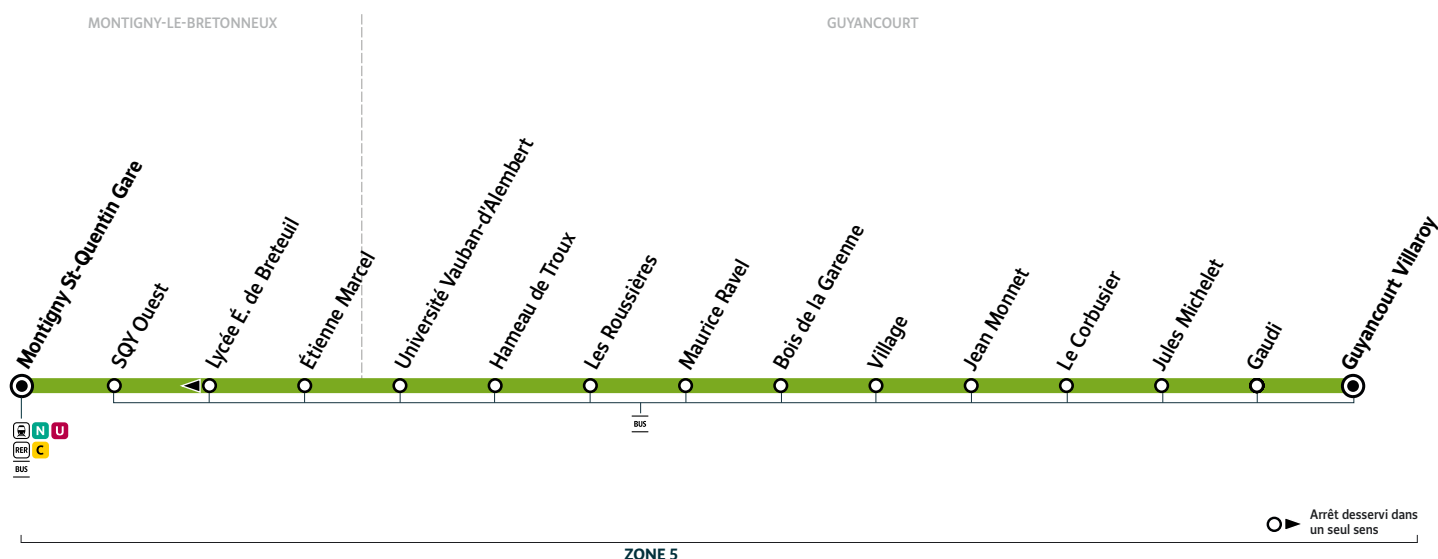

467

MONTIGNY-LE-BRETONNEUX → GUYANCOURT

Horaires valables à compter du lundi 30 août 2021

	Du lundi au vendredi																		
Montigny - Saint-Quentin Gare	5:42	6:30	6:53	7:02	7:10	7:20	7:29	7:39	7:58	8:18	8:38	8:58	9:18	9:38	9:58	10:18	10:38	10:58	11:18
SQY Ouest	5:44	6:32	6:55	7:04	7:12	7:22	7:31	7:41	8:00	8:20	8:40	9:00	9:20	9:40	10:00	10:20	10:40	11:00	11:20
Étienne Marcel	5:46	6:34	6:57	7:06	7:14	7:24	7:33	7:43	8:02	8:22	8:42	9:02	9:22	9:42	10:02	10:22	10:42	11:02	11:22
Université Vauban - d'Alembert	5:46	6:34	6:57	7:06	7:14	7:24	7:33	7:43	8:02	8:22	8:42	9:02	9:22	9:42	10:02	10:22	10:42	11:02	11:22
Hameau de Troux	5:48	6:36	6:59	7:08	7:16	7:26	7:35	7:45	8:04	8:24	8:44	9:04	9:24	9:44	10:04	10:24	10:44	11:04	11:24
Les Roussières	5:49	6:37	7:00	7:09	7:17	7:27	7:37	7:47	8:06	8:26	8:46	9:06	9:26	9:46	10:06	10:26	10:46	11:06	11:26
Maurice Ravel	5:50	6:38	7:01	7:10	7:18	7:28	7:38	7:48	8:07	8:27	8:47	9:07	9:27	9:47	10:07	10:27	10:47	11:07	11:27
Bois de la Garenne	5:52	6:40	7:03	7:12	7:20	7:30	7:40	7:50	8:09	8:29	8:49	9:09	9:29	9:49	10:09	10:29	10:48	11:08	11:28
Village	5:52	6:40	7:03	7:12	7:21	7:31	7:41	7:51	8:09	8:29	8:49	9:09	9:29	9:49	10:09	10:29	10:48	11:08	11:28
Jean Monnet	5:53	6:41	7:04	7:13	7:22	7:32	7:42	7:54	8:12	8:31	8:51	9:11	9:31	9:51	10:11	10:31	10:50	11:10	11:30
Le Corbusier	5:55	6:43	7:06	7:15	7:24	7:34	7:44	7:56	8:14	8:33	8:53	9:13	9:33	9:53	10:13	10:34	10:53	11:13	11:33
Jules Michelet	5:56	6:44	7:07	7:16	7:25	7:35	7:45	7:57	8:15	8:34	8:54	9:14	9:34	9:54	10:14	10:35	10:54	11:14	11:34
Gaudi	5:57	6:45	7:08	7:17	7:26	7:36	7:46	7:58	8:16	8:35	8:55	9:15	9:35	9:55	10:15	10:36	10:55	11:15	11:35
Guyancourt - Villaroy	5:59	6:47	7:10	7:19	7:28	7:38	7:48	8:00	8:18	8:37	8:57	9:17	9:37	9:57	10:17	10:38	10:57	11:17	11:37