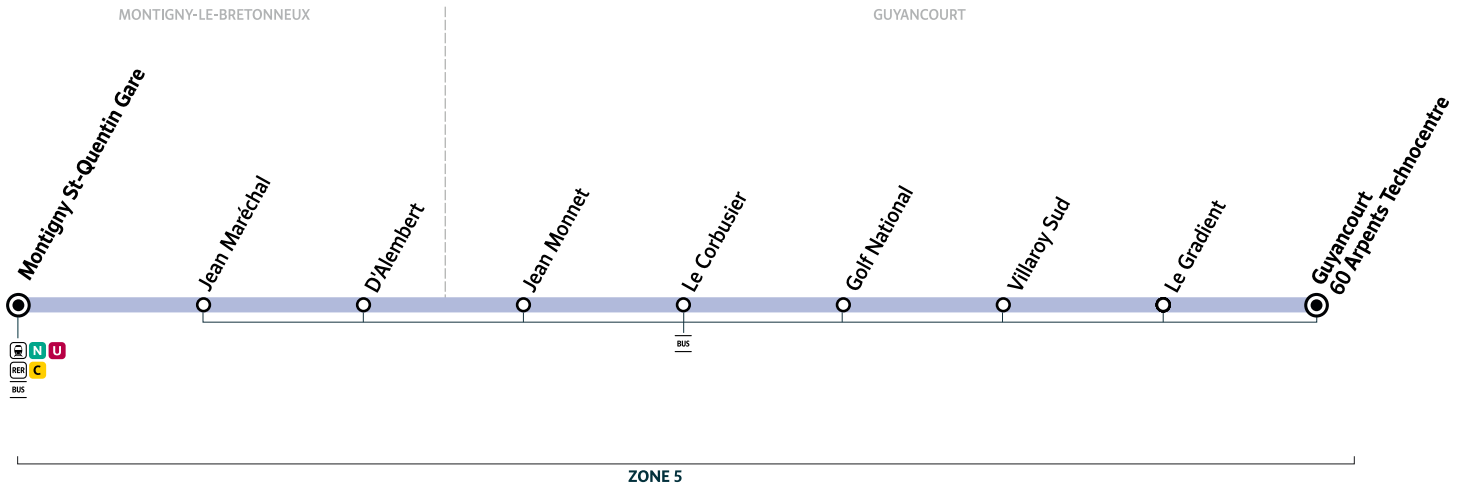

466

GUYANCOURT → MONTIGNY-LE-BRETONNEUX

Horaires valables à compter du lundi 30 août 2021

		Du lundi au vendredi											
Guyancourt - 60 Arpents - Technocentre		7:04	7:17	7:30	7:45	8:00	8:19	8:37	8:57	9:10	12:20	13:10	14:00
	Le Gradient	7:05	7:18	7:31	7:46	8:01	8:20	8:38	8:58	9:11	12:21	13:11	14:01
	Villaroy Sud	7:09	7:22	7:35	7:50	8:05	8:24	8:42	9:02	9:15	12:24	13:14	14:04
	Golf National	7:10	7:23	7:36	7:51	8:06	8:25	8:43	9:03	9:16	12:25	13:15	14:05
	Le Corbusier	7:13	7:26	7:39	7:54	8:09	8:28	8:46	9:06	9:19	12:27	13:17	14:07
	Jean Monnet	7:15	7:28	7:41	7:56	8:11	8:30	8:48	9:08	9:21	12:29	13:19	14:09
	D'Alembert	7:17	7:30	7:43	7:58	8:13	8:32	8:50	9:10	9:23	12:31	13:21	14:11
	Jean Maréchal	7:19	7:32	7:45	8:00	8:15	8:34	8:52	9:12	9:25	12:33	13:23	14:13
	Montigny - Saint-Quentin Gare	7:23	7:36	7:49	8:04	8:19	8:38	8:56	9:16	9:29	12:37	13:27	14:17
		Du lundi au vendredi											
Guyancourt - 60 Arpents - Technocentre		15:25	15:50	16:03	16:15	16:28	16:40	16:53	17:05	17:18	17:30	17:45	18:00
	Le Gradient	15:26	15:51	16:04	16:16	16:29	16:41	16:54	17:06	17:19	17:31	17:46	18:01
	Villaroy Sud	15:30	15:55	16:08	16:20	16:33	16:45	16:58	17:10	17:23	17:35	17:50	18:05
	Golf National	15:31	15:56	16:09	16:21	16:34	16:46	16:59	17:11	17:24	17:36	17:51	18:06
	Le Corbusier	15:33	15:58	16:11	16:23	16:36	16:48	17:01	17:13	17:26	17:38	17:53	18:08
	Jean Monnet	15:35	16:00	16:13	16:25	16:38	16:50	17:03	17:15	17:28	17:40	17:55	18:10
	D'Alembert	15:37	16:02	16:15	16:27	16:40	16:52	17:05	17:17	17:30	17:42	17:57	18:12
	Jean Maréchal	15:39	16:04	16:17	16:29	16:42	16:54	17:07	17:19	17:32	17:44	17:59	18:14
	Montigny - Saint-Quentin Gare	15:43	16:08	16:21	16:33	16:46	16:58	17:11	17:23	17:36	17:48	18:03	18:18

i Bon à savoir

- Pas de service les dimanches et jours fériés.
- Ces horaires sont donnés à titre indicatif et sont soumis aux aléas de circulation.
- L'arrêt « Montigny - Saint-Quentin Gare » est situé à la gare routière des Prés.