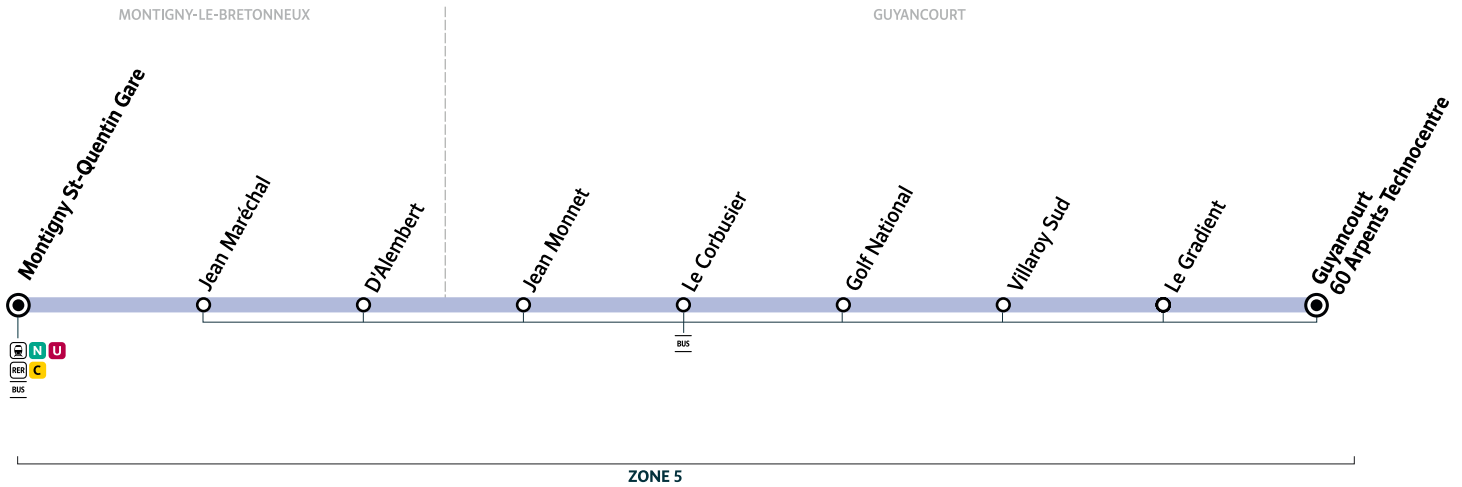

i Bon à savoir

- Pas de service les dimanches et jours fériés.
- Ces horaires sont donnés à titre indicatif et sont soumis aux aléas de circulation.
- L'arrêt « Montigny - Saint-Quentin Gare » est situé à la gare routière des Prés.

Horaires valables à compter du lundi 30 août 2021

	Du lundi au vendredi					
Guyancourt - 60 Arpents - Technocentre	18:11	18:27	18:40	19:00	19:11	19:33
Le Gradient	18:12	18:28	18:41	19:01	19:12	19:34
Villaroy Sud	18:16	18:32	18:45	19:04	19:15	19:37
Golf National	18:17	18:33	18:46	19:05	19:16	19:38
Le Corbusier	18:19	18:35	18:48	19:07	19:18	19:40
Jean Monnet	18:21	18:37	18:50	19:09	19:20	19:42
D'Alembert	18:23	18:39	18:52	19:11	19:22	19:44
Jean Maréchal	18:25	18:41	18:54	19:13	19:24	19:46
Montigny - Saint-Quentin Gare	18:29	18:45	18:58	19:17	19:28	19:50

Bon à savoir

- Pas de service les dimanches et jours fériés.
- Ces horaires sont donnés à titre indicatif et sont soumis aux aléas de circulation.
- L'arrêt « Montigny - Saint-Quentin Gare » est situé à la gare routière des Prés.