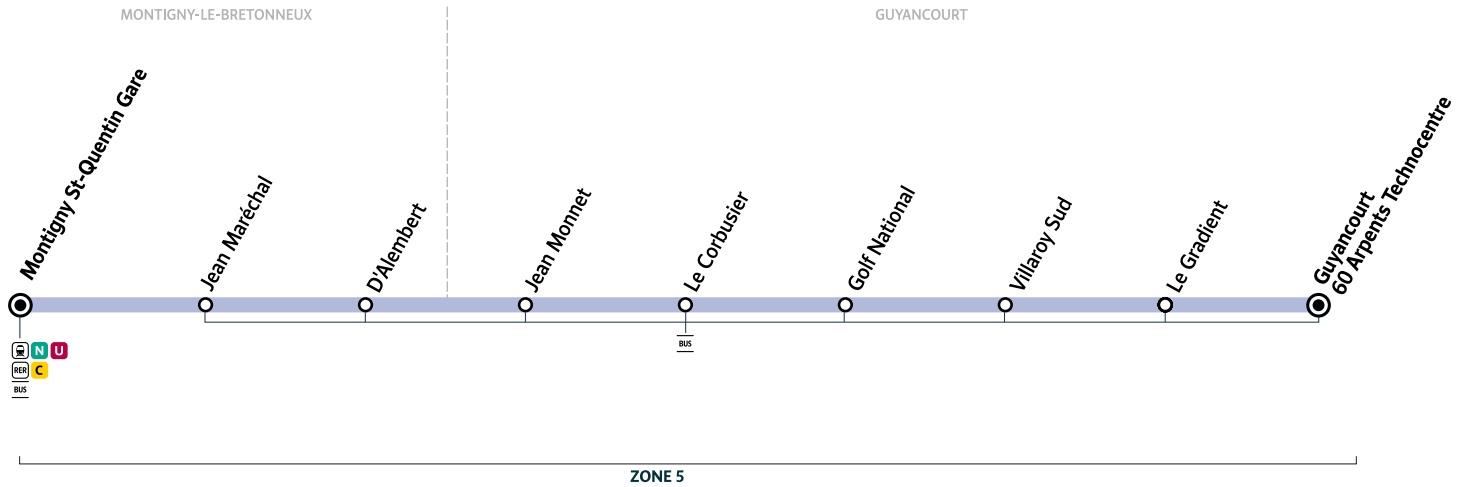

# MONTIGNY-LE-BRETONNEUX → GUYANCOURT

Horaires valables à compter du lundi 30 août 2021

		Du lundi au vendredi											
Montigny - Saint-Quentin Gare		6:40	6:55	7:15	7:30	7:43	7:55	8:13	8:33	8:42	9:01	9:21	9:34
	Jean Maréchal	6:44	6:59	7:19	7:34	7:47	7:59	8:17	8:37	8:46	9:05	9:25	9:38
	D'Alembert	6:47	7:02	7:22	7:37	7:50	8:02	8:20	8:40	8:49	9:08	9:28	9:41
	Jean Monnet	6:49	7:04	7:24	7:39	7:52	8:04	8:22	8:42	8:51	9:10	9:30	9:43
	Le Corbusier	6:51	7:06	7:26	7:41	7:54	8:06	8:24	8:44	8:53	9:12	9:32	9:45
	Golf National	6:53	7:08	7:28	7:43	7:56	8:08	8:26	8:46	8:55	9:14	9:34	9:47
	Villaroy Sud	6:54	7:09	7:29	7:44	7:57	8:09	8:27	8:47	8:56	9:15	9:35	9:48
	Le Gradient	6:57	7:12	7:32	7:47	8:00	8:12	8:30	8:50	8:59	9:18	9:38	9:51
	Guyancourt - 60 Arpents - Technocentre	6:59	7:14	7:34	7:49	8:02	8:14	8:32	8:52	9:01	9:20	9:40	9:53

## Bon à savoir

- Pas de service les dimanches et jours fériés.
- Ces horaires sont donnés à titre indicatif et sont soumis aux aléas de circulation.
- L'arrêt « Montigny - Saint-Quentin Gare » est situé à la gare routière des Prés.

## MONTIGNY-LE-BRETONNEUX → GUYANCOURT

Horaires valables à compter du lundi 30 août 2021

	Du lundi au vendredi					
Montigny - Saint-Quentin Gare	17:43	17:55	18:08	18:34	18:50	19:10
Jean Maréchal	17:47	17:59	18:12	18:38	18:54	19:14
D'Alembert	17:50	18:02	18:15	18:41	18:57	19:17
Jean Monnet	17:52	18:04	18:17	18:43	18:59	19:19
Le Corbusier	17:54	18:06	18:19	18:45	19:01	19:21
Golf National	17:56	18:08	18:21	18:47	19:03	19:23
Villaroy Sud	17:57	18:09	18:22	18:48	19:04	19:24
Le Gradient	18:00	18:12	18:25	18:51	19:07	19:27
Guyancourt - 60 Arpents - Technocentre	18:02	18:14	18:27	18:53	19:09	19:29