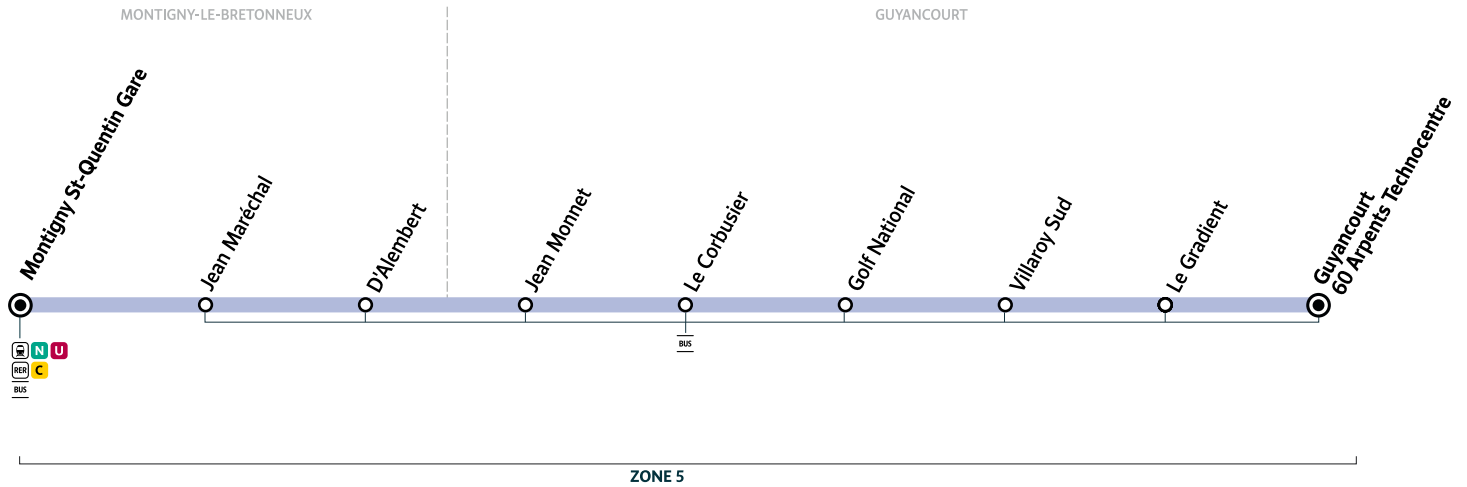

# MONTIGNY-LE-BRETONNEUX → GUYANCOURT

Horaires valables à compter du lundi 30 août 2021

		Du lundi au vendredi											
Montigny - Saint-Quentin Gare		6:40	6:55	7:15	7:30	7:43	7:55	8:13	8:33	8:42	9:01	9:21	9:34
	Jean Maréchal	6:44	6:59	7:19	7:34	7:47	7:59	8:17	8:37	8:46	9:05	9:25	9:38
	D'Alembert	6:47	7:02	7:22	7:37	7:50	8:02	8:20	8:40	8:49	9:08	9:28	9:41
	Jean Monnet	6:49	7:04	7:24	7:39	7:52	8:04	8:22	8:42	8:51	9:10	9:30	9:43
	Le Corbusier	6:51	7:06	7:26	7:41	7:54	8:06	8:24	8:44	8:53	9:12	9:32	9:45
	Golf National	6:53	7:08	7:28	7:43	7:56	8:08	8:26	8:46	8:55	9:14	9:34	9:47
	Villaroy Sud	6:54	7:09	7:29	7:44	7:57	8:09	8:27	8:47	8:56	9:15	9:35	9:48
	Le Gradient	6:57	7:12	7:32	7:47	8:00	8:12	8:30	8:50	8:59	9:18	9:38	9:51
	Guyancourt - 60 Arpents - Technocentre	6:59	7:14	7:34	7:49	8:02	8:14	8:32	8:52	9:01	9:20	9:40	9:53

		Du lundi au vendredi											
Montigny - Saint-Quentin Gare		12:45	13:35	14:25	15:50	16:03	16:15	16:28	16:40	16:53	17:05	17:18	17:30
	Jean Maréchal	12:49	13:39	14:29	15:54	16:07	16:19	16:32	16:44	16:57	17:09	17:22	17:34
	D'Alembert	12:51	13:41	14:31	15:57	16:10	16:22	16:35	16:47	17:00	17:12	17:25	17:37
	Jean Monnet	12:53	13:43	14:33	15:59	16:12	16:24	16:37	16:49	17:02	17:14	17:27	17:39
	Le Corbusier	12:55	13:45	14:35	16:01	16:14	16:26	16:39	16:51	17:04	17:16	17:29	17:41
	Golf National	12:57	13:47	14:37	16:03	16:16	16:28	16:41	16:53	17:06	17:18	17:31	17:43
	Villaroy Sud	12:58	13:48	14:38	16:04	16:17	16:29	16:42	16:54	17:07	17:19	17:32	17:44
	Le Gradient	13:01	13:51	14:41	16:07	16:20	16:32	16:45	16:57	17:10	17:22	17:35	17:47
	Guyancourt - 60 Arpents - Technocentre	13:03	13:53	14:43	16:09	16:22	16:34	16:47	16:59	17:12	17:24	17:37	17:49