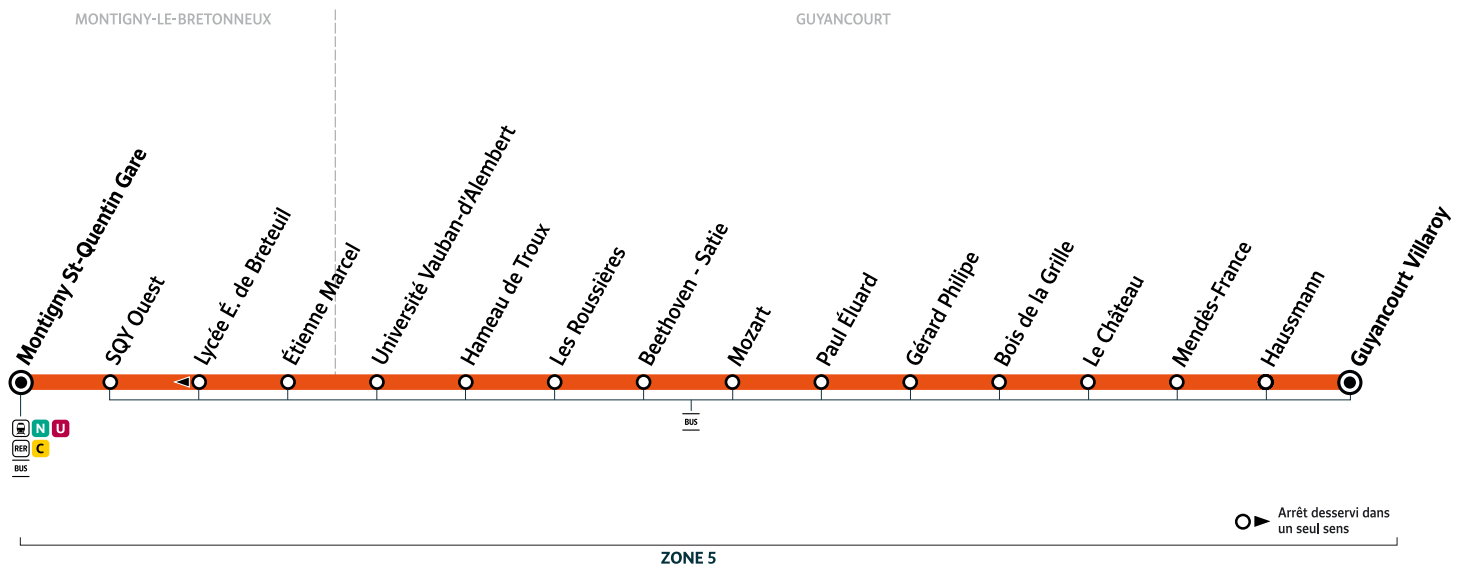

GUYANCOURT → MONTIGNY-LE-BRETONNEUX

Horaires valables à compter du lundi 30 août 2021

Du lundi au vendredi

Guyancourt - Villarois	16:14	16:34	16:53	17:13	17:23	17:33	17:43	17:53	18:03	18:14	18:24	18:34	18:44	18:54	19:04	19:15	19:25	19:35	19:49	20:19
Hausmann	16:15	16:35	16:54	17:14	17:24	17:34	17:44	17:54	18:04	18:15	18:25	18:35	18:45	18:55	19:05	19:16	19:26	19:36	19:50	20:20
Mendès France	16:17	16:37	16:56	17:17	17:27	17:37	17:47	17:57	18:07	18:18	18:28	18:38	18:48	18:58	19:08	19:19	19:29	19:39	19:53	20:23
Le Château	16:19	16:39	16:58	17:19	17:29	17:39	17:49	17:59	18:09	18:20	18:30	18:40	18:50	19:00	19:10	19:20	19:30	19:40	19:54	20:24
Bois de la Grille	16:20	16:40	16:59	17:20	17:30	17:40	17:50	18:00	18:10	18:21	18:31	18:41	18:51	19:01	19:11	19:21	19:31	19:41	19:55	20:25
Gérard Philippe	16:22	16:42	17:00	17:21	17:31	17:41	17:51	18:01	18:11	18:22	18:32	18:42	18:52	19:02	19:12	19:22	19:32	19:42	19:56	20:26
Paul Éluard	16:23	16:43	17:01	17:22	17:32	17:42	17:52	18:02	18:12	18:23	18:33	18:43	18:53	19:03	19:13	19:23	19:33	19:43	19:57	20:27
Mozart	16:24	16:44	17:02	17:23	17:33	17:43	17:53	18:03	18:13	18:24	18:34	18:44	18:54	19:04	19:14	19:24	19:34	19:44	19:58	20:28
Beethoven - Satie	16:25	16:45	17:03	17:24	17:34	17:44	17:54	18:04	18:14	18:25	18:35	18:45	18:55	19:05	19:15	19:25	19:35	19:45	19:59	20:29
Les Roussières	16:26	16:46	17:04	17:25	17:35	17:45	17:55	18:05	18:15	18:26	18:36	18:46	18:56	19:06	19:16	19:26	19:36	19:46	20:00	20:30
Hameau de Troux	16:27	16:47	17:05	17:26	17:36	17:46	17:56	18:06	18:16	18:27	18:37	18:47	18:57	19:07	19:17	19:27	19:37	19:47	20:01	20:31
Université Vauban - d'Alembert	16:28	16:48	17:06	17:27	17:37	17:47	17:57	18:07	18:17	18:28	18:38	18:48	18:58	19:08	19:18	19:28	19:38	19:48	20:02	20:32
Étienne Marcel	16:29	16:49	17:07	17:28	17:38	17:48	17:58	18:08	18:18	18:29	18:39	18:49	18:59	19:09	19:19	19:29	19:39	19:49	20:03	20:33
Lycée É. de Breteuil	16:30	16:50	17:08	17:29	17:39	17:49	17:59	18:09	18:19	18:30	18:40	18:50	19:00	19:10	19:20	19:30	19:40	19:50	20:04	20:34
SQY Ouest	16:31	16:51	17:09	17:30	17:40	17:50	18:00	18:10	18:20	18:31	18:41	18:51	19:01	19:11	19:21	19:31	19:41	19:51	20:05	20:35
Montigny - Saint-Quentin Gare	16:33	16:53	17:11	17:33	17:43	17:53	18:03	18:13	18:23	18:34	18:44	18:54	19:04	19:14	19:24	19:34	19:44	19:54	20:06	20:36