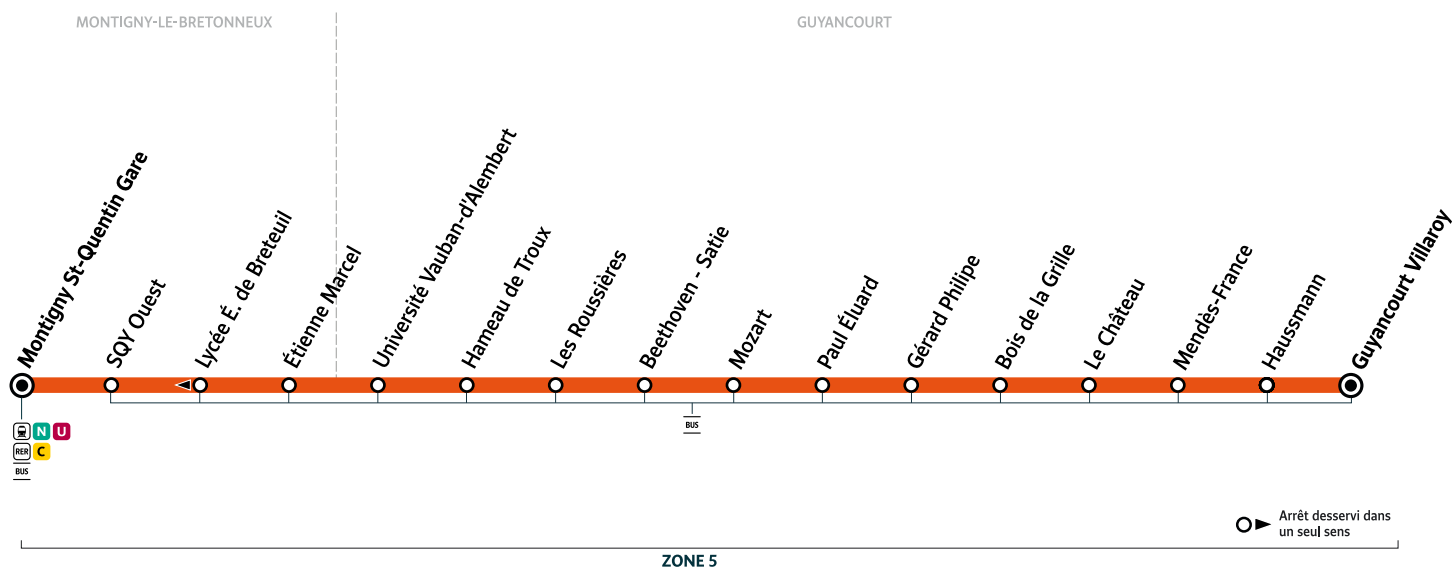

0 800 200 476

iledefrance-mobilites.fr

pour

465

GUYANCOURT → MONTIGNY-LE-BRETONNEUX

Horaires valables à compter du lundi 30 août 2021

Du lundi au vendredi

Guyancourt - Villarois	9:33	9:54	10:14	10:34	10:54	11:14	11:34	11:54	12:14	12:34	12:54	13:14	13:34	13:54	14:14	14:34	14:54	15:14	15:34	15:54
Hausmann	9:34	9:55	10:15	10:35	10:55	11:15	11:35	11:55	12:15	12:35	12:55	13:15	13:35	13:55	14:15	14:35	14:55	15:15	15:35	15:55
Mendès France	9:37	9:57	10:17	10:37	10:57	11:17	11:37	11:57	12:17	12:37	12:57	13:17	13:37	13:57	14:17	14:37	14:57	15:17	15:37	15:57
Le Château	9:39	9:59	10:19	10:39	10:59	11:19	11:39	11:59	12:19	12:39	12:59	13:19	13:39	13:59	14:19	14:39	14:59	15:19	15:39	15:59
Bois de la Grille	9:40	10:00	10:20	10:40	11:00	11:20	11:40	12:00	12:20	12:40	13:00	13:20	13:40	14:00	14:20	14:40	15:00	15:20	15:40	16:00
Gérard Philippe	9:42	10:02	10:22	10:42	11:02	11:22	11:42	12:02	12:22	12:42	13:02	13:22	13:42	14:02	14:22	14:42	15:02	15:22	15:42	16:02
Paul Éluard	9:43	10:03	10:23	10:43	11:03	11:23	11:43	12:03	12:23	12:43	13:03	13:23	13:43	14:03	14:23	14:43	15:03	15:23	15:43	16:03
Mozart	9:44	10:04	10:24	10:44	11:04	11:24	11:44	12:04	12:24	12:44	13:04	13:24	13:44	14:04	14:24	14:44	15:04	15:24	15:44	16:04
Beethoven - Satie	9:45	10:05	10:25	10:45	11:05	11:25	11:45	12:05	12:25	12:45	13:05	13:25	13:45	14:05	14:25	14:45	15:05	15:25	15:45	16:05
Les Roussières	9:46	10:06	10:26	10:46	11:06	11:26	11:46	12:06	12:26	12:46	13:06	13:26	13:46	14:06	14:26	14:46	15:06	15:26	15:46	16:06
Hameau de Troux	9:47	10:07	10:27	10:47	11:07	11:27	11:47	12:07	12:27	12:47	13:07	13:27	13:47	14:07	14:27	14:47	15:07	15:27	15:47	16:07
Université Vauban - d'Alembert	9:48	10:08	10:28	10:48	11:08	11:28	11:48	12:08	12:28	12:48	13:08	13:28	13:48	14:08	14:28	14:48	15:08	15:28	15:48	16:08
Étienne Marcel	9:49	10:09	10:29	10:49	11:09	11:29	11:49	12:09	12:29	12:49	13:09	13:29	13:49	14:09	14:29	14:49	15:09	15:29	15:49	16:09
Lycée É. de Breteuil	9:50	10:10	10:30	10:50	11:10	11:30	11:50	12:10	12:30	12:50	13:10	13:30	13:50	14:10	14:30	14:50	15:10	15:30	15:50	16:10
SQY Ouest	9:51	10:11	10:31	10:51	11:11	11:31	11:51	12:11	12:31	12:51	13:11	13:31	13:51	14:11	14:31	14:51	15:11	15:31	15:51	16:11
Montigny - Saint-Quentin Gare	9:53	10:13	10:33	10:53	11:13	11:33	11:53	12:13	12:33	12:53	13:13	13:33	13:53	14:13	14:33	14:53	15:13	15:33	15:53	16:13