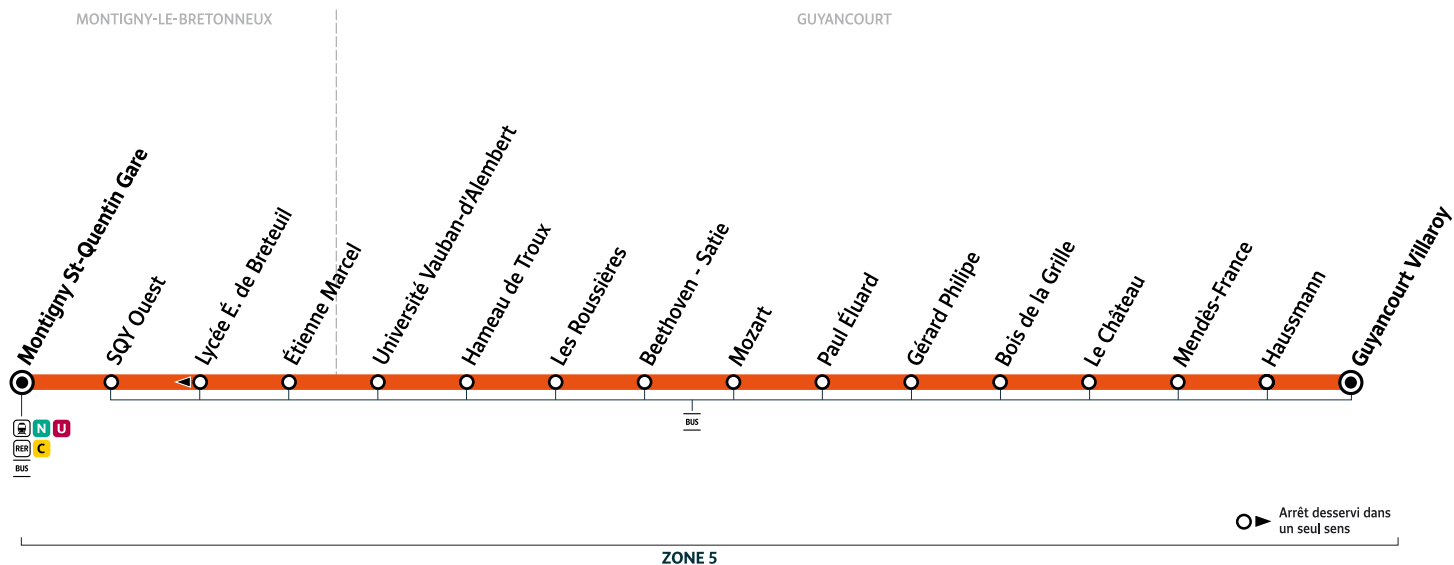

GUYANCOURT → MONTIGNY-LE-BRETONNEUX

Horaires valables à compter du lundi 30 août 2021

Dimanche et jours fériés

Guyancourt - Villarois	17:25	17:55	18:25	18:55	19:25	19:56	20:26	20:57	21:27	21:57	22:27	22:57	23:40	0:40
Hausmann	17:26	17:56	18:26	18:56	19:26	19:57	20:27	20:58	21:28	21:58	22:28	22:58	23:41	0:41
Mendès France	17:28	17:58	18:28	18:58	19:28	19:59	20:29	20:59	21:29	21:59	22:29	22:59	23:42	0:42
Le Château	17:29	17:59	18:29	18:59	19:29	20:00	20:30	21:00	21:30	22:00	22:30	23:00	23:43	0:43
Bois de la Grille	17:30	18:00	18:30	19:00	19:30	20:01	20:31	21:01	21:31	22:01	22:31	23:01	23:44	0:44
Gérard Philippe	17:31	18:01	18:31	19:01	19:31	20:02	20:32	21:02	21:32	22:02	22:32	23:02	23:45	0:45
Paul Éluard	17:32	18:02	18:32	19:02	19:32	20:03	20:33	21:03	21:33	22:03	22:33	23:03	23:46	0:46
Mozart	17:33	18:03	18:33	19:03	19:33	20:04	20:34	21:04	21:34	22:04	22:34	23:04	23:47	0:47
Beethoven - Satie	17:34	18:04	18:34	19:04	19:34	20:05	20:35	21:05	21:35	22:05	22:35	23:05	23:48	0:48
Les Roussières	17:35	18:05	18:35	19:05	19:35	20:06	20:36	21:06	21:36	22:06	22:36	23:06	23:49	0:49
Hameau de Troux	17:36	18:06	18:36	19:06	19:36	20:07	20:37	21:07	21:37	22:07	22:37	23:07	23:50	0:50
Université Vauban - d'Alembert	17:37	18:07	18:37	19:07	19:37	20:08	20:38	21:08	21:38	22:08	22:38	23:08	23:51	0:51
Étienne Marcel	17:38	18:08	18:38	19:08	19:38	20:09	20:39	21:09	21:39	22:09	22:39	23:09	23:52	0:52
Lycée É. de Breteuil	17:40	18:10	18:40	19:10	19:40	20:11	20:41	21:11	21:41	22:11	22:41	23:11	23:54	0:54
SQY Ouest	17:41	18:11	18:41	19:11	19:41	20:12	20:42	21:12	21:42	22:12	22:42	23:12	23:55	0:55
Montigny - Saint-Quentin Gare	17:43	18:13	18:43	19:13	19:43	20:13	20:43	21:13	21:43	22:13	22:43	23:13	23:56	0:56