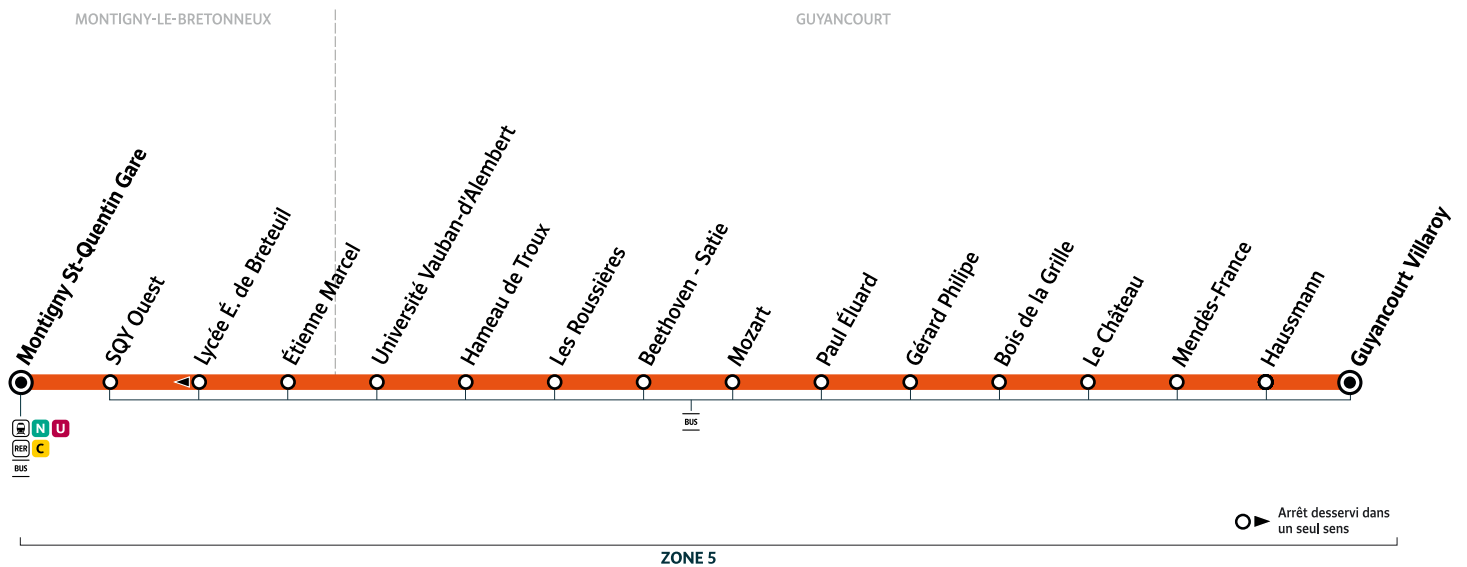

Bon à savoir

- Ces horaires sont donnés à titre indicatif et sont soumis aux aléas de circulation.
- L'arrêt « Montigny - Saint-Quentin Gare » est situé à la gare routière des Prés.

Contact

L'Agence de la mobilité

Gare de St-Quentin-en-Yvelines
Ouvert du lundi au vendredi de 7h à 20h
et le samedi de 8h30 à 16h

0 800 200 476

iledefrance-mobilites.fr

pour

465

GUYANCOURT → MONTIGNY-LE-BRETONNEUX

Horaires valables à compter du lundi 30 août 2021

Du lundi au vendredi

Guyancourt - Villaroy	20:50	21:20	21:51	22:21	22:50	23:50	0:50
Hausmann	20:51	21:21	21:52	22:22	22:51	23:51	0:51
Mendès France	20:53	21:23	21:54	22:24	22:52	23:52	0:52
Le Château	20:54	21:24	21:55	22:25	22:54	23:54	0:54
Bois de la Grille	20:55	21:25	21:56	22:26	22:55	23:55	0:55
Gérard Philippe	20:56	21:26	21:57	22:27	22:56	23:56	0:56
Paul Éluard	20:57	21:27	21:58	22:28	22:57	23:57	0:57
Mozart	20:58	21:28	21:59	22:29	22:58	23:58	0:58
Beethoven - Satie	20:59	21:29	21:59	22:29	22:59	23:59	0:59
Les Roussières	21:00	21:30	22:00	22:30	23:00	0:00	1:00
Hameau de Troux	21:01	21:31	22:01	22:31	23:01	0:01	1:01
Université Vauban - d'Alembert	21:02	21:32	22:02	22:32	23:02	0:02	1:02
Étienne Marcel	21:03	21:33	22:03	22:33	23:03	0:03	1:03
Lycée É. de Breteuil	21:04	21:34	22:04	22:34	23:04	0:04	1:04
SQY Ouest	21:05	21:35	22:05	22:35	23:05	0:05	1:05
Montigny - Saint-Quentin Gare	21:06	21:36	22:06	22:36	23:06	0:06	1:06