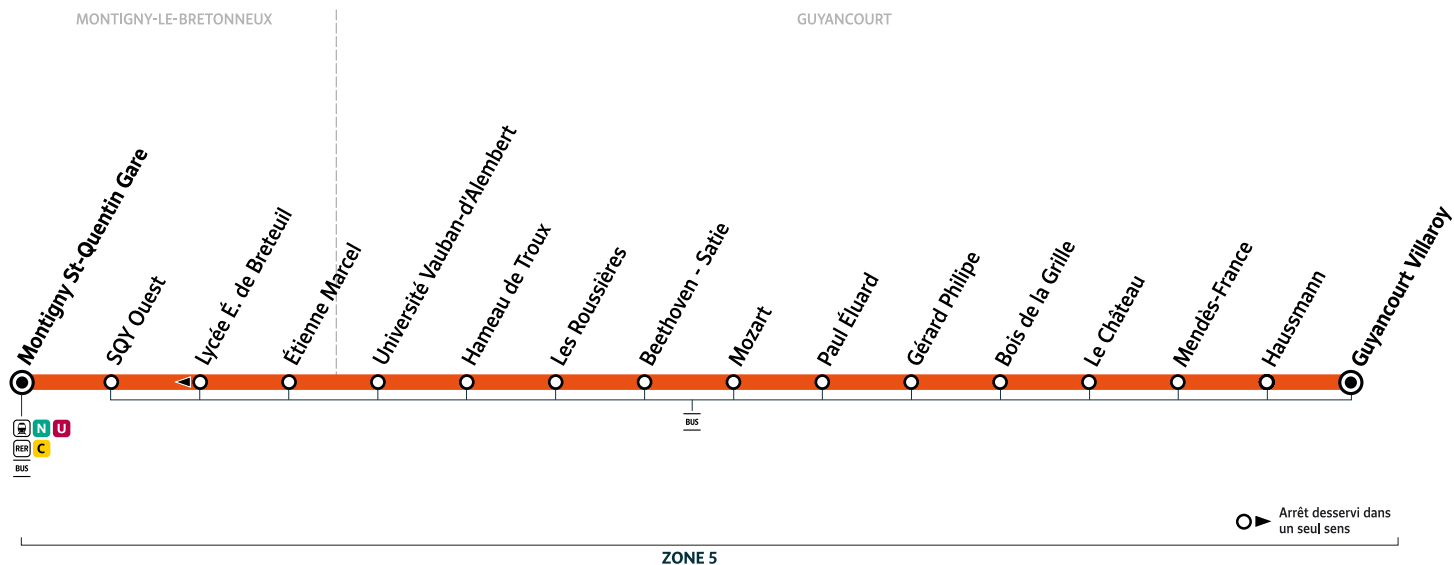

### Bon à savoir

- Ces horaires sont donnés à titre indicatif et sont soumis aux aléas de circulation.
- L'arrêt « Montigny - Saint-Quentin Gare » est situé à la gare routière des Prés.

# MONTIGNY-LE-BRETONNEUX → GUYANCOURT