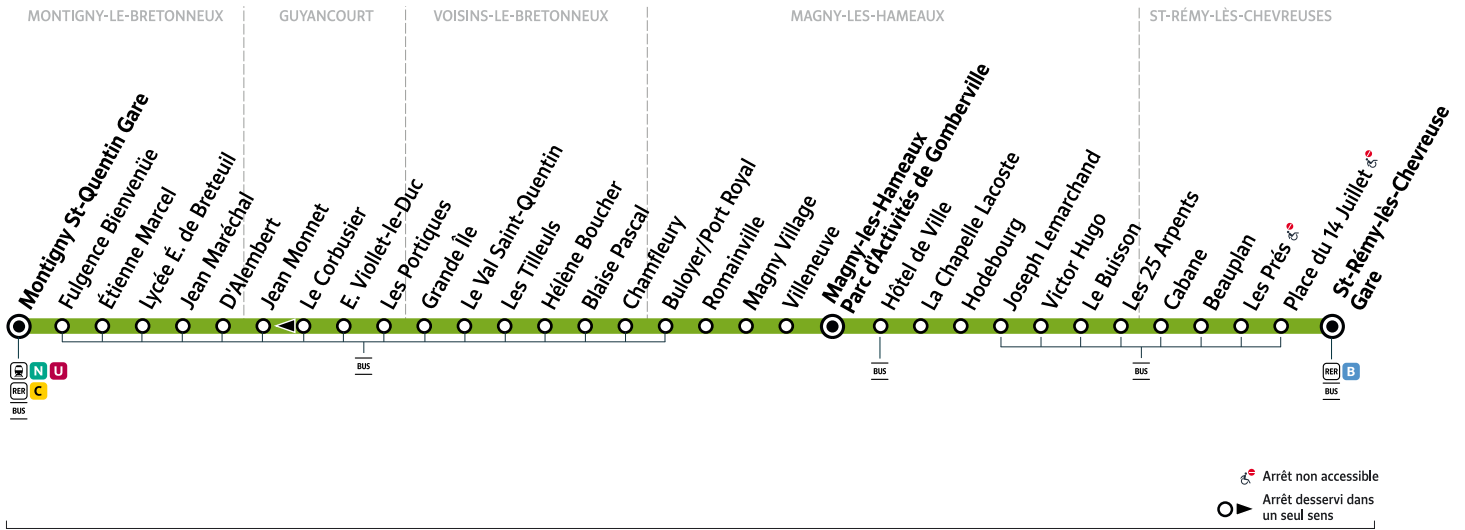

464

MONTIGNY-LE-BRETONNEUX → SAINT-RÉMY-LÈS-CHEVREUSE

ZONE 5

Horaires valables à compter du lundi 30 août 2021

Du lundi au vendredi - Hors vacances scolaires

Montigny - Saint-Quentin Gare	6:35	6:51	7:23	7:42	8:10	8:25	8:57	9:27	9:57	10:27	10:57								
Fulgence Bienvenue	6:36	6:52	7:24	7:44	8:12	8:27	8:59	9:29	9:59	10:29	10:59								
Étienne Marcel	6:37	6:53	7:25	7:45	8:13	8:28	9:00	9:30	10:00	10:30	11:00								
Lycée É. de Breteuil	6:38	6:54	7:26	7:47	8:15	8:30	9:02	9:32	10:02	10:32	11:02								
Jean Maréchal	6:39	6:55	7:27	7:48	8:16	8:31	9:03	9:33	10:03	10:33	11:03								
D'Alembert	6:41	6:57	7:30	7:51	8:19	8:34	9:05	9:35	10:05	10:35	11:05								
Jean Monnet	6:43	6:59	7:32	7:53	8:21	8:36	9:07	9:37	10:07	10:37	11:07								
E. Viollet-le-Duc	6:45	7:01	7:35	7:56	8:23	8:38	9:09	9:39	10:09	10:39	11:09								
Les Portiques	6:46	7:02	7:36	7:57	8:24	8:39	9:10	9:40	10:10	10:40	11:10								
Grande Île	6:47	7:03	7:37	7:58	8:25	8:40	9:11	9:41	10:11	10:41	11:11								
Le Val Saint-Quentin	6:48	7:04	7:38	7:59	8:26	8:41	9:12	9:42	10:12	10:42	11:12								
Les Tilleuls	6:49	7:05	7:39	8:00	8:27	8:42	9:13	9:43	10:13	10:43	11:13								
Hélène Boucher	6:50	7:06	7:40	8:01	8:28	8:43	9:14	9:44	10:14	10:44	11:14								
Blaise Pascal	6:51	7:07	7:41	8:02	8:29	8:44	9:15	9:45	10:15	10:45	11:15								
Chamfleury	6:52	7:08	7:42	8:03	8:30	8:45	9:16	9:46	10:16	10:46	11:16								
Buloyer / Port Royal	6:55	7:11	7:45	8:06	8:33	8:48	9:19	9:49	10:19	10:49	11:19								
Romainville	6:56	7:12	7:46	8:08	8:35	8:50	9:20	9:50	10:20	10:50	11:20								
Magny Village	6:58	7:14	7:48	8:09	8:36	8:51	9:22	9:52	10:22	10:52	11:22								
Villeneuve	7:00	7:16	7:50	8:11	8:38	8:53	9:24	9:54	10:24	10:54	11:24								
Magny - Parc d'Activités de Gomberville	6:00	6:29	6:40	7:01	7:17	7:29	7:51	8:13	8:28	8:40	8:55	9:14	9:25	9:55	10:11	10:25	10:55	11:11	11:25
Hôtel de Ville	6:01	6:30	6:41	7:02	7:18	7:30	7:52	8:14	8:29	8:41	8:56	9:15	9:26	9:56	10:12	10:26	10:56	11:12	11:26
La Chapelle Lacoste	6:02	6:31	6:42	7:03	7:19	7:31	7:53	8:15	8:30	8:42	8:57	9:16	9:27	9:57	10:13	10:27	10:57	11:13	11:27
Hodebourg	6:03	6:32	6:43	7:04	7:20	7:32	7:54	8:16	8:31	8:43	8:58	9:17	9:28	9:58	10:14	10:28	10:58	11:14	11:28
Joseph Lemarchand	6:05	6:34	6:45	7:06	7:22	7:34	7:56	8:18	8:33	8:45	9:00	9:19	9:30	10:00	10:16	10:30	11:00	11:16	11:30
Victor Hugo	6:06	6:35	6:46	7:07	7:23	7:35	7:57	8:19	8:34	8:46	9:01	9:20	9:31	10:01	10:17	10:31	11:01	11:17	11:31
Le Buisson	6:07	6:36	6:48	7:09	7:25	7:37	7:59	8:21	8:36	8:48	9:03	9:21	9:32	10:02	10:18	10:32	11:02	11:18	11:32
Les 25 Arpents	6:09	6:38	6:50	7:11	7:27	7:39	8:01	8:23	8:38	8:50	9:05	9:23	9:34	10:04	10:20	10:34	11:04	11:20	11:34
Cabane	6:10	6:39	6:51	7:12	7:28	7:40	8:02	8:24	8:39	8:51	9:06	9:24	9:35	10:05	10:21	10:35	11:05	11:21	11:35
Beauplan	6:11	6:40	6:52	7:13	7:29	7:41	8:03	8:25	8:40	8:52	9:07	9:25	9:36	10:06	10:22	10:36	11:06	11:22	11:36
Les Prés	6:15	6:44	6:56	7:17	7:33	7:45	8:07	8:29	8:44	8:56	9:11	9:29	9:40	10:10	10:26	10:40	11:10	11:26	11:40
Place du 14 juillet	6:16	6:45	6:57	7:18	7:34	7:46	8:08	8:30	8:45	8:57	9:12	9:30	9:41	10:11	10:27	10:41	11:11	11:27	11:41
Saint-Rémy-lès-Chevreuse - Gare	6:17	6:46	6:58	7:19	7:35	7:47	8:09	8:31	8:46	8:58	9:13	9:31	9:42	10:12	10:28	10:42	11:12	11:28	11:42