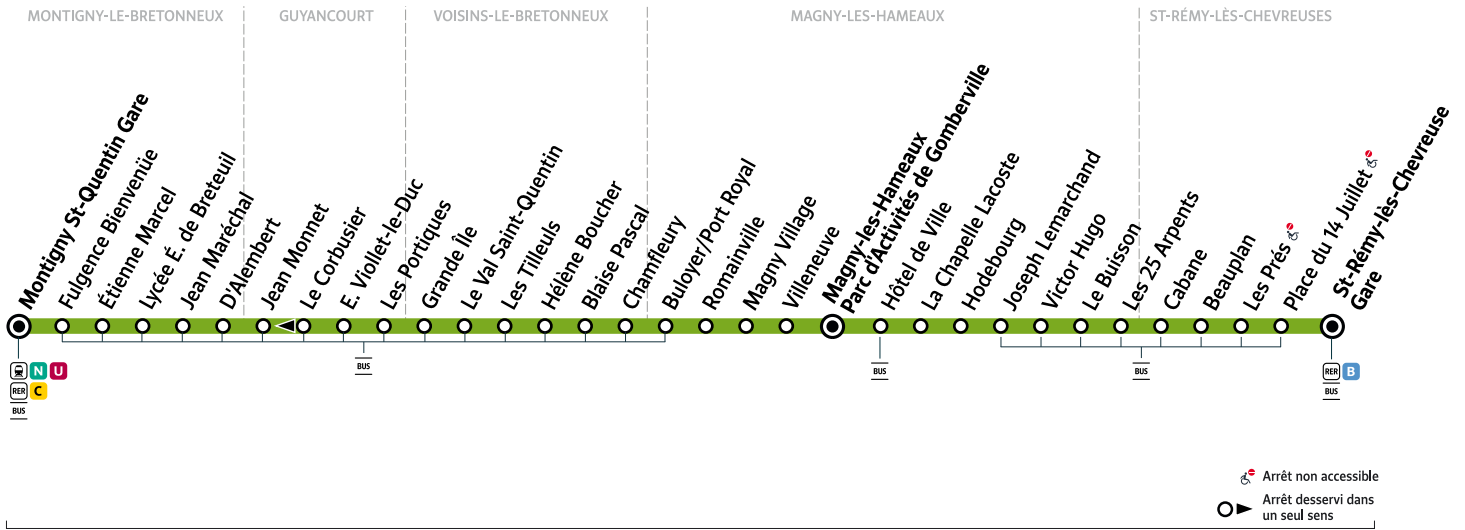

SOYBUS

pour

île de France
mobilités

464

MONTIGNY-LE-BRETONNEUX → SAINT-RÉMY-LÈS-CHEVREUSE

ZONE 5

Horaires valables à compter du lundi 30 août 2021

Du lundi au vendredi - Pendant les petites vacances scolaires