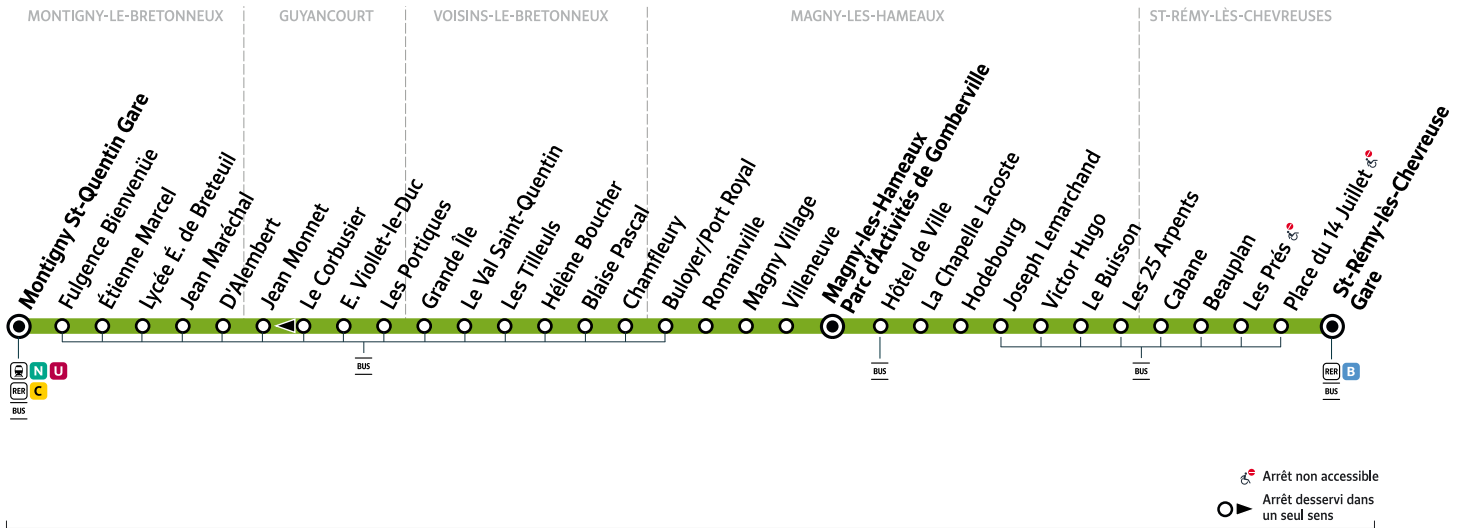

SOYBUS

pour

île de France
mobilités

464

MONTIGNY-LE-BRETONNEUX → SAINT-RÉMY-LÈS-CHEVREUSE

ZONE 5

Horaires valables à compter du lundi 30 août 2021

Dimanche et jours fériés

Montigny - Saint-Quentin Gare	14:30	16:30	18:30	20:30
Fulgence Bienvenue	14:31	16:31	18:31	20:31
Étienne Marcel	14:32	16:32	18:32	20:32
Lycée É. de Breteuil	14:34	16:34	18:34	20:34
Jean Maréchal	14:35	16:35	18:35	20:35
D'Alembert	14:37	16:37	18:37	20:37
Jean Monnet	14:39	16:39	18:39	20:39
E. Viollet-le-Duc	14:41	16:41	18:41	20:41
Les Portiques	14:42	16:42	18:42	20:42
Grande Île	14:43	16:43	18:43	20:43
Le Val Saint-Quentin	14:44	16:44	18:44	20:44
Les Tilleuls	14:45	16:45	18:45	20:45
Hélène Boucher	14:46	16:46	18:46	20:46
Blaise Pascal	14:47	16:47	18:47	20:47
Chamfleury	14:48	16:48	18:48	20:48
Buloyer / Port Royal	14:51	16:51	18:51	20:51
Romainville	14:52	16:52	18:52	20:52
Magny Village	14:53	16:53	18:53	20:53
Villeneuve	14:55	16:55	18:55	20:55
Magny - Parc d'Activités de Gomberville	14:56	16:56	18:56	20:56
Hôtel de Ville	14:58	16:58	18:58	20:58
La Chapelle Lacoste	14:59	16:59	18:59	20:59
Hodebourg	15:00	17:00	19:00	21:00
Joseph Lemarchand	15:02	17:02	19:02	21:02
Victor Hugo	15:03	17:03	19:03	21:03
Le Buisson	15:05	17:05	19:05	21:05
Les 25 Arpents	15:07	17:07	19:07	21:07
Cabane	15:08	17:08	19:08	21:08
Beauplan	15:09	17:09	19:09	21:09
Les Prés	15:12	17:12	19:12	21:12
Place du 14 juillet	15:13	17:13	19:13	21:13
Saint-Rémy-lès-Chevreuse - Gare	15:14	17:14	19:14	21:14