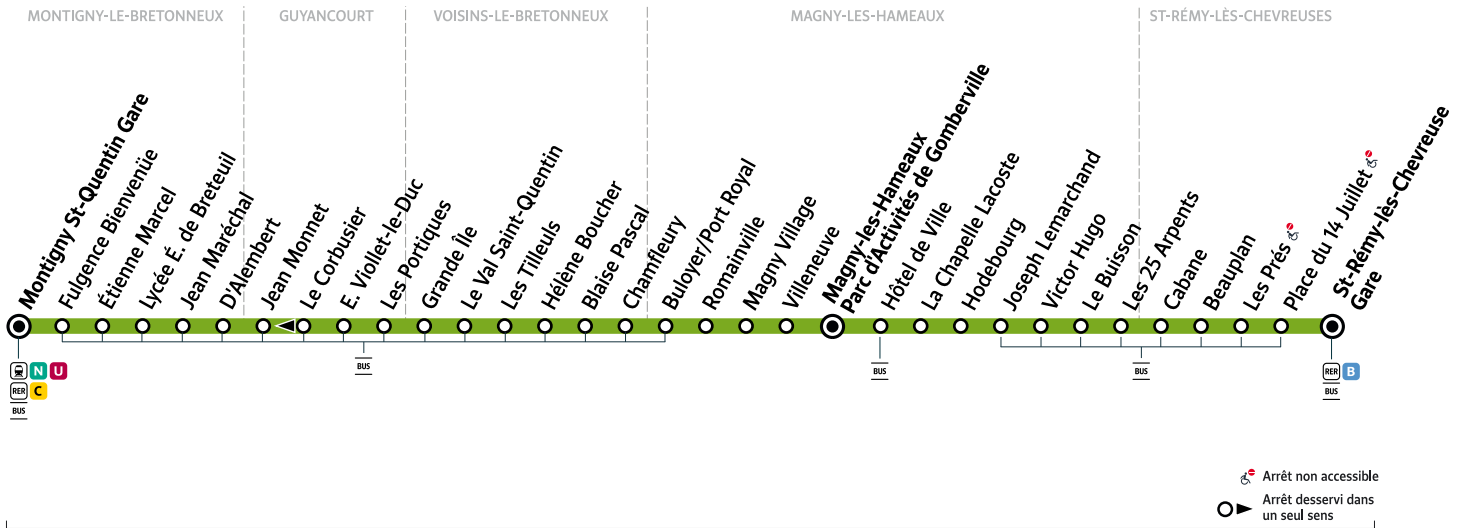

SOYBUS

pour

île de France
mobilités

464

MONTIGNY-LE-BRETONNEUX → SAINT-RÉMY-LÈS-CHEVREUSE

ZONE 5

Horaires valables à compter du lundi 30 août 2021

Du lundi au vendredi - Hors vacances scolaires