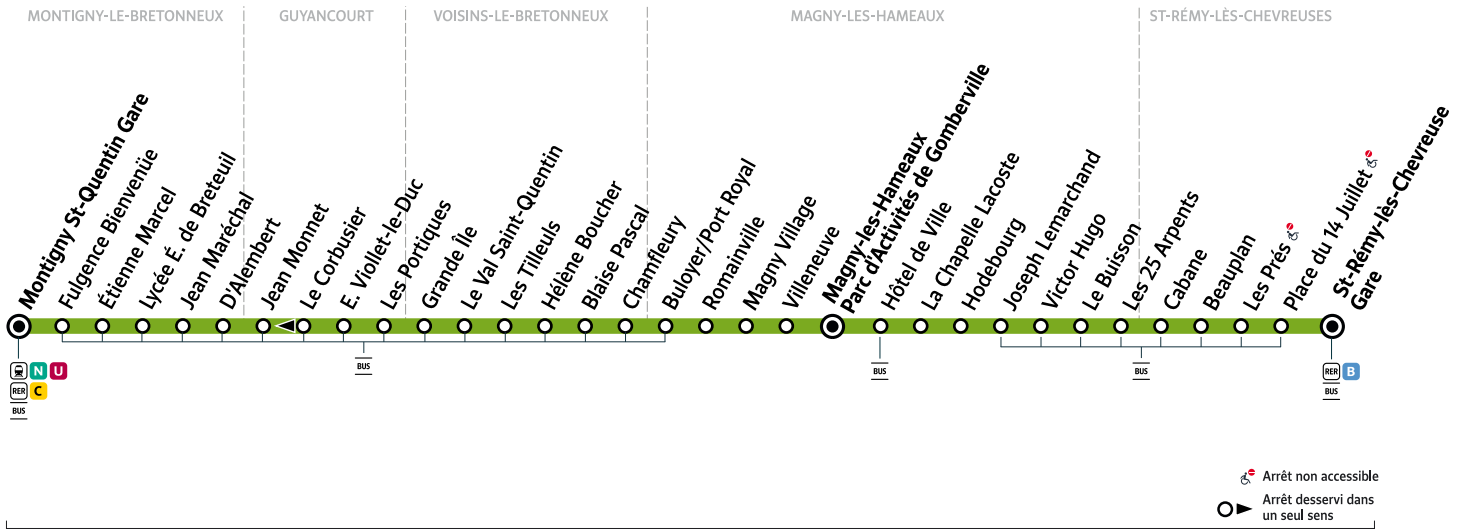

SOYBUS

pour

île de France
mobilités

464

MONTIGNY-LE-BRETONNEUX → SAINT-RÉMY-LÈS-CHEVREUSE

ZONE 5

Horaires valables à compter du lundi 30 août 2021

	Samedi														
Montigny - Saint-Quentin Gare	8:28	9:28	10:28	11:28	12:28	13:28	14:28	15:28	16:28	17:28	18:28	19:28	20:28	21:28	
Fulgence Bienvenue	8:29	9:29	10:29	11:29	12:29	13:29	14:29	15:29	16:30	17:30	18:30	19:30	20:30	21:29	
Étienne Marcel	8:30	9:30	10:30	11:30	12:30	13:30	14:30	15:30	16:31	17:31	18:31	19:31	20:31	21:30	
Lycée É. de Breteuil	8:32	9:32	10:32	11:32	12:32	13:32	14:32	15:32	16:33	17:33	18:33	19:33	20:33	21:32	
Jean Maréchal	8:33	9:33	10:33	11:33	12:33	13:33	14:33	15:33	16:34	17:34	18:34	19:34	20:34	21:33	
D'Alembert	8:35	9:35	10:35	11:35	12:35	13:35	14:35	15:36	16:37	17:37	18:37	19:36	20:36	21:35	
Jean Monnet	8:37	9:37	10:37	11:37	12:37	13:37	14:37	15:38	16:39	17:39	18:39	19:38	20:38	21:37	
E. Viollet-le-Duc	8:39	9:39	10:39	11:39	12:39	13:39	14:39	15:40	16:41	17:41	18:41	19:40	20:40	21:39	
Les Portiques	8:40	9:40	10:40	11:40	12:40	13:40	14:40	15:41	16:42	17:42	18:42	19:41	20:41	21:40	
Grande Île	8:41	9:41	10:41	11:41	12:41	13:41	14:41	15:42	16:43	17:43	18:43	19:42	20:42	21:41	
Le Val Saint-Quentin	8:42	9:42	10:42	11:42	12:42	13:42	14:42	15:43	16:44	17:44	18:44	19:43	20:43	21:42	
Les Tilleuls	8:43	9:43	10:44	11:44	12:44	13:44	14:44	15:45	16:46	17:46	18:45	19:44	20:44	21:43	
Hélène Boucher	8:44	9:44	10:45	11:45	12:45	13:45	14:45	15:46	16:47	17:47	18:46	19:45	20:45	21:44	
Blaise Pascal	8:45	9:45	10:46	11:46	12:46	13:46	14:46	15:47	16:48	17:48	18:47	19:46	20:46	21:45	
Chamfleury	8:46	9:46	10:47	11:47	12:47	13:47	14:47	15:48	16:49	17:49	18:48	19:47	20:47	21:46	
Buloyer / Port Royal	8:49	9:49	10:50	11:50	12:50	13:50	14:50	15:51	16:52	17:52	18:51	19:50	20:50	21:49	
Romainville	8:50	9:50	10:51	11:51	12:51	13:51	14:51	15:52	16:53	17:53	18:52	19:51	20:51	21:50	
Magny Village	8:51	9:51	10:52	11:52	12:52	13:52	14:52	15:53	16:54	17:54	18:53	19:52	20:52	21:51	
Villeneuve	8:53	9:53	10:54	11:54	12:54	13:54	14:54	15:55	16:56	17:56	18:55	19:54	20:54	21:53	
Magny - Parc d'Activités de Gomberville	6:55	8:54	9:54	10:55	11:55	12:55	13:55	14:55	15:56	16:57	17:57	18:56	19:55	20:55	21:54
Hôtel de Ville	6:56	8:55	9:55	10:56	11:56	12:56	13:56	14:56	15:57	16:58	17:58	18:57	19:56	20:56	21:55
La Chapelle Lacoste	6:57	8:56	9:56	10:57	11:57	12:57	13:57	14:57	15:58	16:59	17:59	18:58	19:57	20:57	21:56
Hodebourg	6:58	8:57	9:57	10:58	11:58	12:58	13:58	14:58	15:59	17:00	18:00	18:59	19:58	20:58	21:57
Joseph Lemarchand	7:00	8:59	9:59	11:00	12:00	13:00	14:00	15:00	16:01	17:02	18:02	19:01	20:00	21:00	21:59
Victor Hugo	7:01	9:00	10:00	11:01	12:01	13:01	14:01	15:01	16:02	17:03	18:03	19:02	20:01	21:01	22:00
Le Buisson	7:03	9:02	10:02	11:03	12:03	13:03	14:03	15:03	16:04	17:05	18:05	19:04	20:03	21:03	22:02
Les 25 Arpents	7:05	9:04	10:04	11:05	12:05	13:05	14:05	15:05	16:06	17:07	18:07	19:06	20:05	21:05	22:04
Cabane	7:06	9:05	10:05	11:06	12:06	13:06	14:06	15:06	16:07	17:08	18:08	19:07	20:06	21:06	22:05
Beauplan	7:07	9:06	10:06	11:07	12:07	13:07	14:07	15:07	16:08	17:09	18:09	19:08	20:07	21:07	22:06
Les Prés	7:11	9:10	10:10	11:11	12:11	13:11	14:11	15:11	16:12	17:13	18:13	19:12	20:11	21:11	22:10
Place du 14 juillet	7:12	9:11	10:11	11:12	12:12	13:12	14:12	15:12	16:13	17:14	18:14	19:13	20:12	21:12	22:11
Saint-Rémy-lès-Chevreuse - Gare	7:13	9:12	10:12	11:13	12:13	13:13	14:13	15:13	16:14	17:15	18:15	19:14	20:13	21:13	22:12