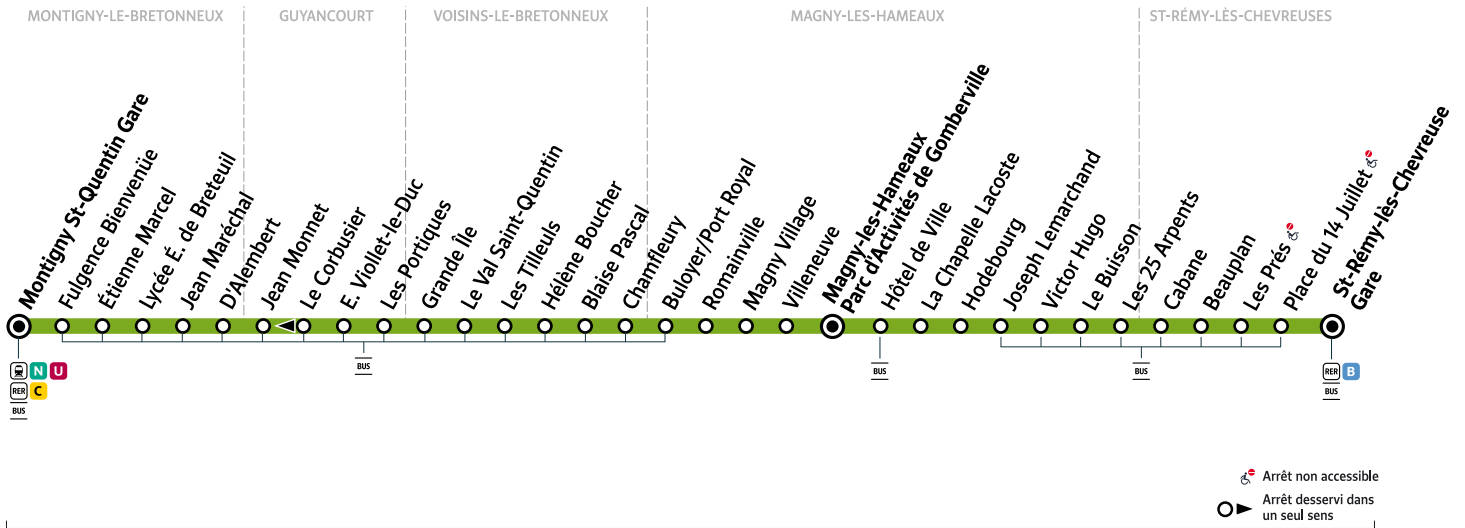

SOYBUS

pour

île de France
mobilités

464

MONTIGNY-LE-BRETONNEUX → SAINT-RÉMY-LÈS-CHEVREUSE

ZONE 5

Horaires valables à compter du lundi 30 août 2021

Du lundi au vendredi - Pendant les petites vacances scolaires