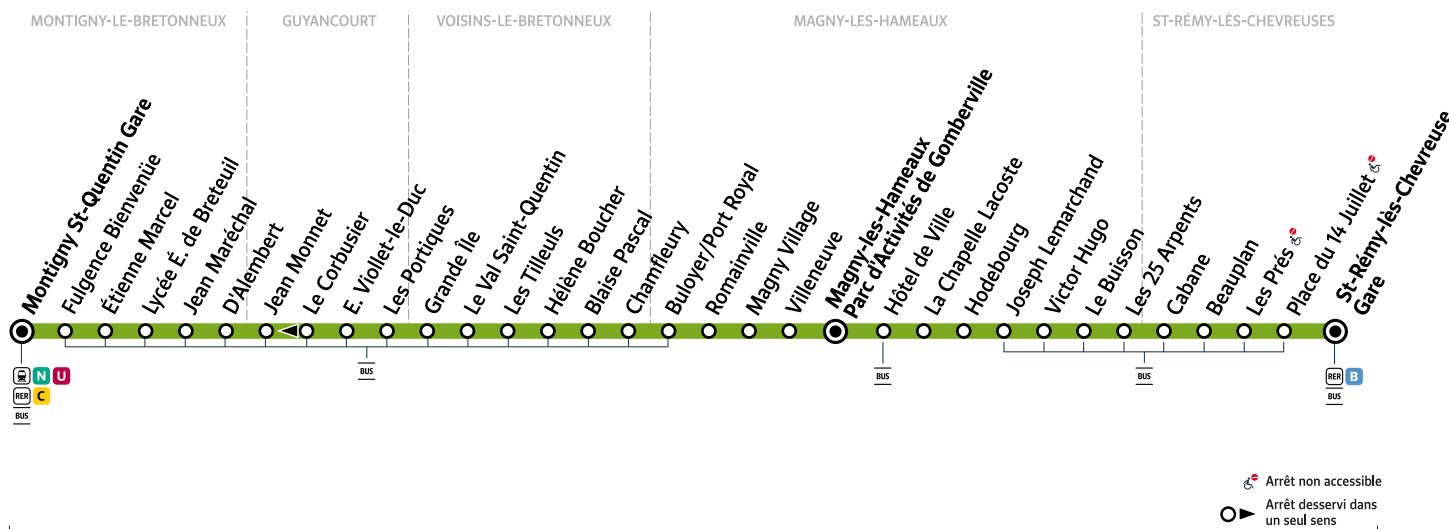

SOYBUS

pour

Île de France
mobilités

464

SAINT-RÉMY-LÈS-CHEVREUSE → MONTIGNY-LE-BRETONNEUX

ZONE 5

Horaires valables à compter du lundi 30 août 2021

Du lundi au vendredi - Pendant les petites vacances scolaires