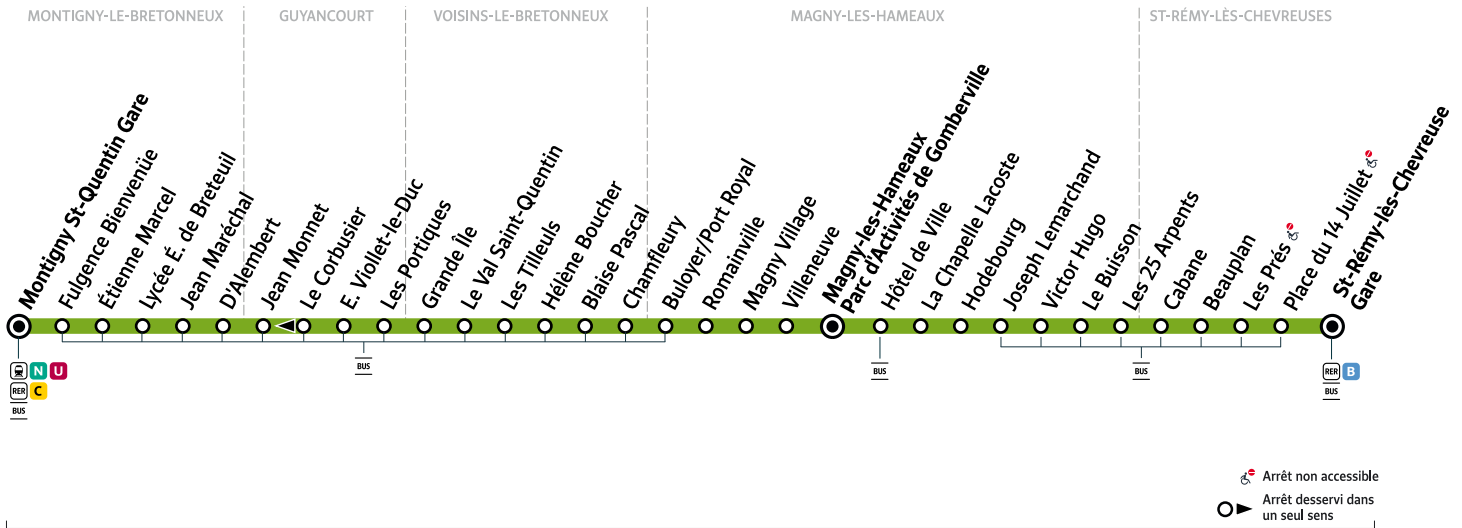

SOYBUS

pour

île de France
mobilités

464

SAINT-RÉMY-LÈS-CHEVREUSE → MONTIGNY-LE-BRETONNEUX

ZONE 5

Horaires valables à compter du lundi 30 août 2021

Du lundi au vendredi - Hors vacances scolaires