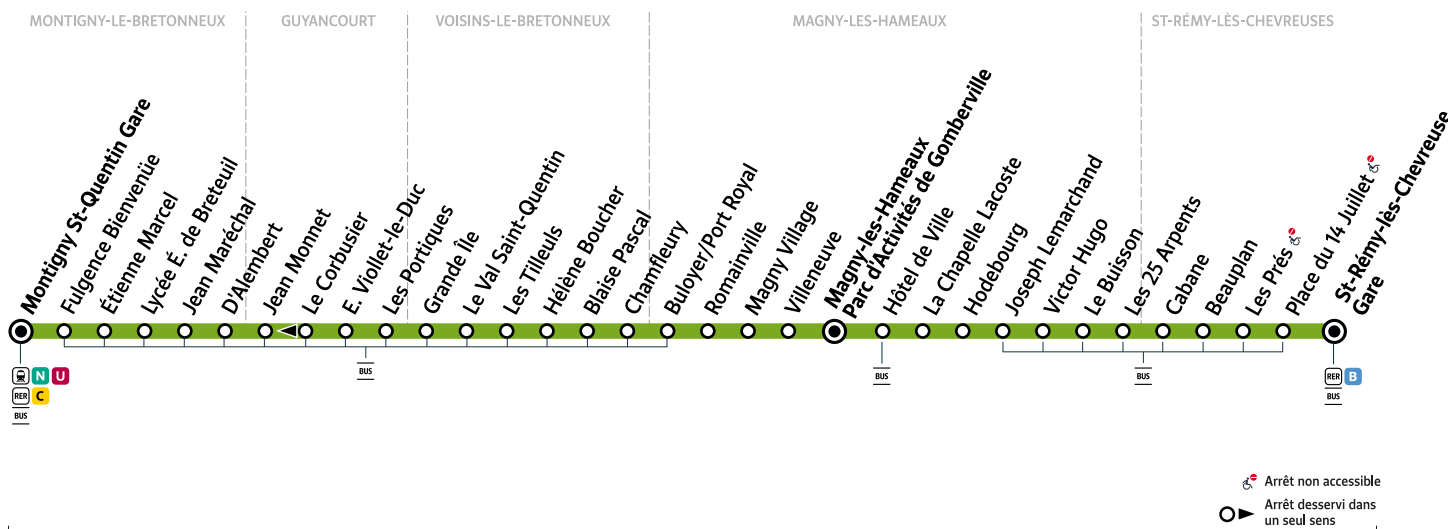

464

SAINT-RÉMY-LÈS-CHEVREUSE → MONTIGNY-LE-BRETONNEUX

ZONE 5

Horaires valables à compter du lundi 30 août 2021

Du lundi au vendredi - Hors vacances scolaires