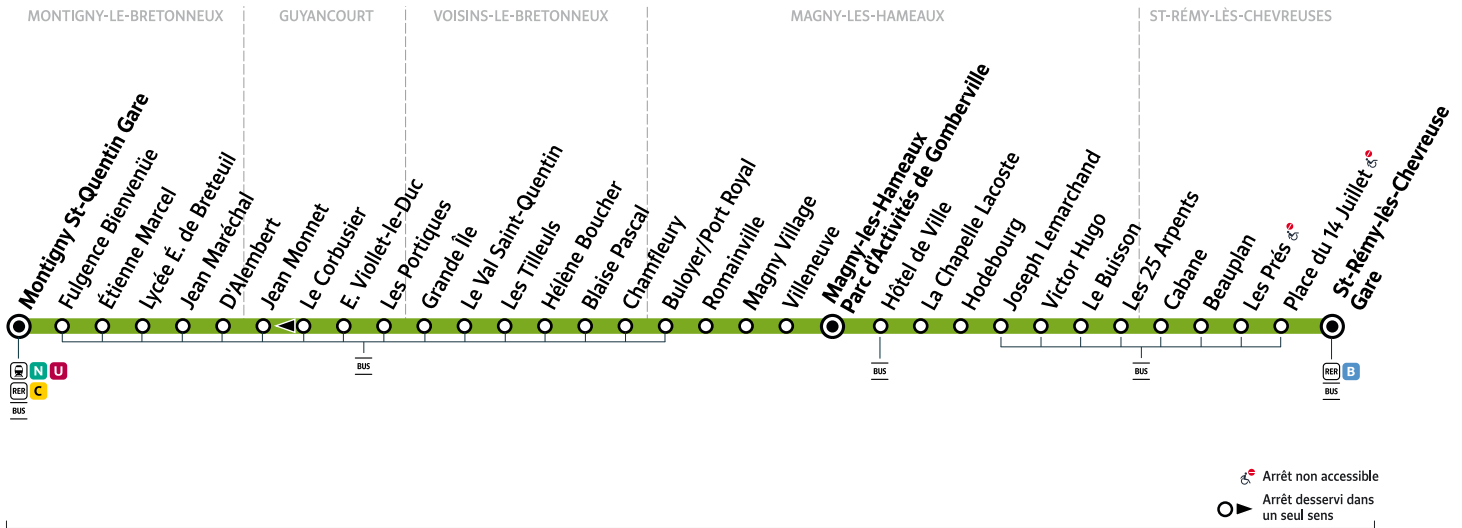

464

SAINT-RÉMY-LÈS-CHEVREUSE → MONTIGNY-LE-BRETONNEUX

ZONE 5

Horaires valables à compter du lundi 30 août 2021

Du lundi au vendredi - Pendant les petites vacances scolaires

Saint-Rémy-lès-Chevreuse - Gare	19:00	19:09	19:30	19:48	20:18	20:48	21:16	21:46	22:16
Place du 14 juillet	19:01	19:10	19:31	19:49	20:19	20:49	21:17	21:47	22:17
Les Prés	19:02	19:11	19:32	19:50	20:20	20:50	21:18	21:48	22:18
Beauplan	19:06	19:15	19:36	19:54	20:24	20:53	21:21	21:51	22:21
Cabane	19:07	19:16	19:37	19:55	20:25	20:54	21:22	21:52	22:22
Les 25 Arpents	19:08	19:17	19:38	19:56	20:26	20:55	21:23	21:53	22:23
Le Buisson	19:10	19:19	19:40	19:58	20:28	20:57	21:25	21:55	22:25
Victor Hugo	19:12	19:21	19:42	20:00	20:30	20:59	21:27	21:57	22:27
Joseph Lemarchand	19:13	19:22	19:43	20:01	20:31	21:00	21:28	21:58	22:28
Hodebourg	19:14	19:23	19:44	20:02	20:32	21:01	21:29	21:59	22:29
La Chapelle Lacoste	19:15	19:24	19:45	20:03	20:33	21:02	21:30	22:00	22:30
Hôtel de Ville	19:16	19:25	19:46	20:04	20:34	21:03	21:31	22:01	22:31
Magny - Parc d'Activités de Gomberville	19:18	19:27	19:48	20:06	20:36	21:05	21:33	22:03	22:33
Villeneuve	19:28	19:49	20:07	20:37	21:06	21:34	22:04	22:34	
Magny Village	19:30	19:51	20:09	20:39	21:08	21:36	22:06	22:36	
Romainville	19:31	19:52	20:10	20:40	21:09	21:37	22:07	22:37	
Buloyer / Port Royal	19:32	19:53	20:11	20:41	21:10	21:38	22:08	22:38	
Chamfleury	19:35	19:56	20:14	20:44	21:13	21:41	22:11	22:41	
Blaise Pascal	19:36	19:57	20:15	20:45	21:14	21:42	22:12	22:42	
Hélène Boucher	19:36	19:57	20:15	20:45	21:14	21:42	22:12	22:42	
Les Tilleuls	19:37	19:58	20:16	20:46	21:15	21:43	22:13	22:43	
Le Val Saint-Quentin	19:38	19:59	20:17	20:47	21:16	21:44	22:14	22:44	
Grande Île	19:39	20:00	20:18	20:48	21:17	21:45	22:15	22:45	
Les Portiques	19:40	20:01	20:19	20:49	21:18	21:46	22:16	22:46	
E. Viollet-le-Duc	19:41	20:02	20:20	20:50	21:19	21:47	22:17	22:47	
Le Corbusier	19:42	20:03	20:21	20:51	21:20	21:48	22:18	22:48	
Jean Monnet	19:44	20:05	20:23	20:53	21:22	21:50	22:20	22:50	
D'Alembert	19:46	20:07	20:25	20:55	21:24	21:52	22:22	22:52	
Jean Maréchal	19:48	20:09	20:27	20:57	21:26	21:54	22:24	22:54	
Lycée É. de Breteuil	19:49	20:10	20:28	20:58	21:27	21:55	22:25	22:55	
Étienne Marcel	19:50	20:11	20:29	20:59	21:28	21:56	22:26	22:56	
Fulgence Bienvenue	19:51	20:12	20:30	21:00	21:29	21:57	22:27	22:57	
Montigny - Saint-Quentin Gare	19:53	20:14	20:32	21:02	21:31	21:59	22:29	22:59	

Bon à savoir

- Ces horaires sont donnés à titre indicatif et sont soumis aux aléas de circulation.
- L'arrêt « Montigny - Saint-Quentin Gare » est situé dans la station souterraine.

Contact

L'Agence de la mobilité

Gare de St-Quentin-en-Yvelines
Ouvert du lundi au vendredi de 7h à 20h
et le samedi de 8h30 à 16h

0 800 200 476

Disponible sur
 Google Play
Disponible sur
 Apple Store

iledefrance-mobilites.fr

SAINT
QUENTIN
EN YVELINES
Terre d'innovations

SOYBUS

pour

île de France
mobilités