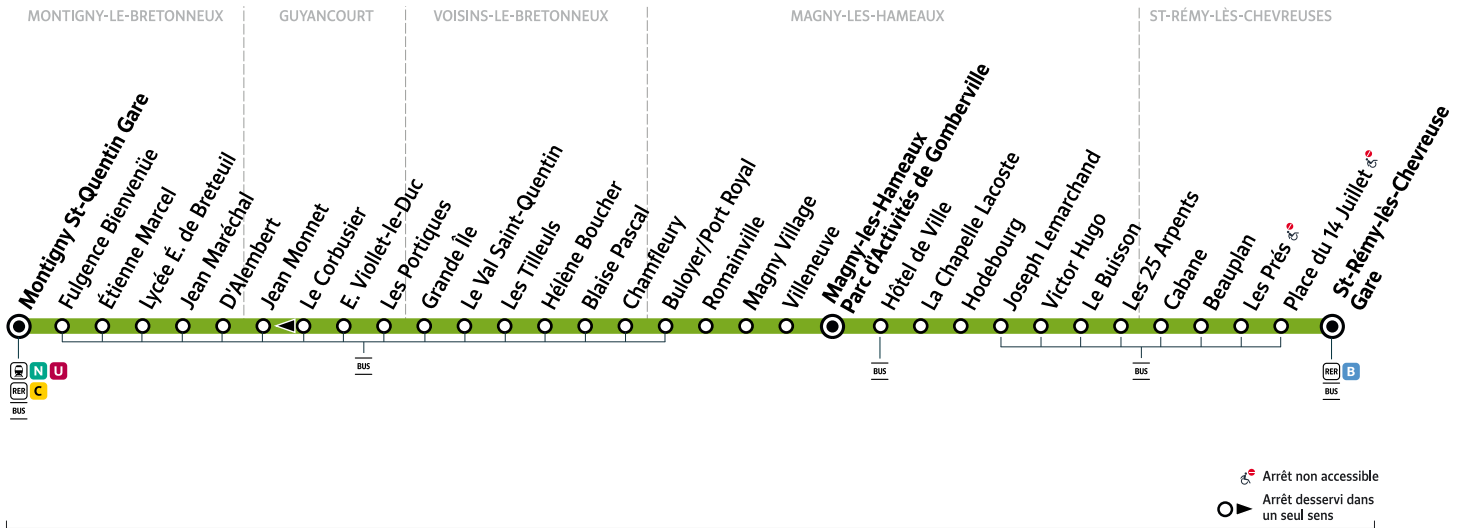

Bon à savoir

- Ces horaires sont donnés à titre indicatif et sont soumis aux aléas de circulation.
- L'arrêt « Montigny - Saint-Quentin Gare » est situé dans la station souterraine.

Contact

L'Agence de la mobilité

ZONE 5

Horaires valables à compter du lundi 30 août 2021

Dimanche et jours fériés

Saint-Rémy-lès-Chevreuse - Gare	13:37	15:37	17:37	19:37
Place du 14 juillet	13:38	15:38	17:38	19:38
Les Prés	13:39	15:39	17:39	19:39
Beauplan	13:42	15:42	17:42	19:42
Cabane	13:43	15:43	17:43	19:43
Les 25 Arpents	13:44	15:44	17:44	19:44
Le Buisson	13:46	15:46	17:46	19:46
Victor Hugo	13:48	15:48	17:48	19:48
Joseph Lemarchand	13:49	15:49	17:49	19:49
Hodebourg	13:50	15:50	17:50	19:50
La Chapelle Lacoste	13:51	15:51	17:51	19:51
Hôtel de Ville	13:52	15:52	17:52	19:52
Magny - Parc d'Activités de Gomberville	13:54	15:54	17:54	19:54
Villeneuve	13:55	15:55	17:55	19:55
Magny Village	13:57	15:57	17:57	19:57
Romainville	13:58	15:58	17:58	19:58
Buloyer / Port Royal	13:59	15:59	17:59	19:59
Chamfleury	14:02	16:02	18:02	20:02
Blaise Pascal	14:03	16:03	18:03	20:03
Hélène Boucher	14:03	16:03	18:03	20:03
Les Tilleuls	14:04	16:04	18:04	20:04
Le Val Saint-Quentin	14:06	16:06	18:06	20:06
Grande Île	14:07	16:07	18:07	20:07
Les Portiques	14:08	16:08	18:08	20:08
E. Viollet-le-Duc	14:09	16:09	18:09	20:09
Le Corbusier	14:10	16:10	18:10	20:10
Jean Monnet	14:12	16:12	18:12	20:12
D'Alembert	14:14	16:14	18:14	20:14
Jean Maréchal	14:17	16:17	18:17	20:17
Lycée É. de Breteuil	14:18	16:18	18:18	20:18
Étienne Marcel	14:19	16:19	18:19	20:19
Fulgence Bienvenüe	14:20	16:20	18:20	20:20
Montigny - Saint-Quentin Gare	14:22	16:22	18:22	20:22