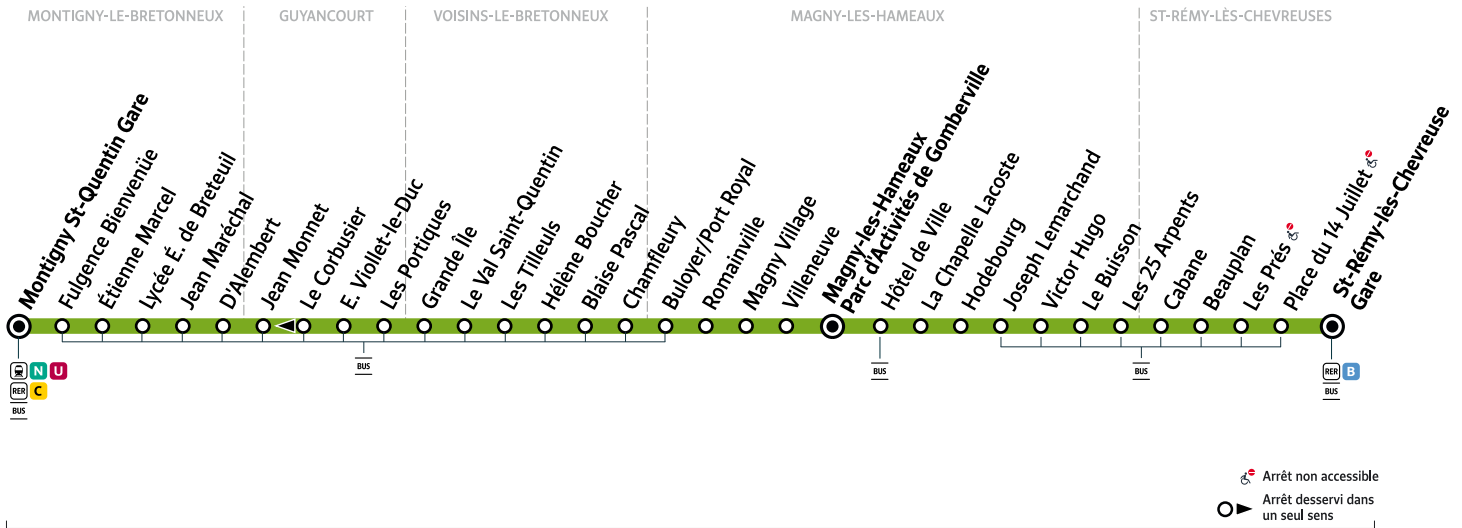

SOYBUS

pour

île de France
mobilités

464

SAINT-RÉMY-LÈS-CHEVREUSE → MONTIGNY-LE-BRETONNEUX

ZONE 5

Horaires valables à compter du lundi 30 août 2021

	Samedi													
Saint-Rémy-lès-Chevreuse - Gare	7:19	9:19	10:19	11:19	12:19	13:19	14:19	15:19	16:19	17:19	18:19	19:19	20:19	21:19
Place du 14 juillet	7:20	9:20	10:20	11:20	12:20	13:20	14:20	15:20	16:20	17:20	18:20	19:20	20:20	21:20
Les Prés	7:21	9:21	10:21	11:21	12:21	13:21	14:21	15:21	16:21	17:21	18:21	19:21	20:21	21:21
Beauplan	7:24	9:24	10:24	11:24	12:24	13:24	14:24	15:24	16:24	17:24	18:24	19:24	20:24	21:24
Cabane	7:25	9:25	10:25	11:25	12:25	13:25	14:25	15:25	16:25	17:25	18:25	19:25	20:25	21:25
Les 25 Arpents	7:26	9:26	10:26	11:26	12:26	13:26	14:26	15:26	16:26	17:26	18:26	19:26	20:26	21:26
Le Buisson	7:28	9:28	10:28	11:28	12:28	13:28	14:28	15:28	16:28	17:28	18:28	19:28	20:28	21:28
Victor Hugo	7:30	9:30	10:30	11:30	12:30	13:30	14:30	15:30	16:30	17:30	18:30	19:30	20:30	21:30
Joseph Lemarchand	7:31	9:31	10:31	11:31	12:31	13:31	14:31	15:31	16:31	17:31	18:31	19:31	20:31	21:31
Hodebourg	7:32	9:32	10:32	11:32	12:32	13:32	14:32	15:32	16:32	17:32	18:32	19:32	20:32	21:32
La Chapelle Lacoste	7:33	9:33	10:33	11:33	12:33	13:33	14:33	15:33	16:33	17:33	18:33	19:33	20:33	21:33
Hôtel de Ville	7:34	9:34	10:34	11:34	12:34	13:34	14:34	15:34	16:34	17:34	18:34	19:34	20:34	21:34
Magny - Parc d'Activités de Gomberville	7:36	9:36	10:36	11:36	12:36	13:36	14:36	15:36	16:36	17:36	18:36	19:36	20:36	21:36
Villeneuve	7:37	9:37	10:37	11:37	12:37	13:37	14:37	15:37	16:37	17:37	18:37	19:37	20:37	
Magny Village	7:39	9:39	10:39	11:39	12:39	13:39	14:39	15:39	16:39	17:39	18:39	19:39	20:39	
Romainville	7:40	9:40	10:40	11:40	12:40	13:40	14:40	15:40	16:40	17:40	18:40	19:40	20:40	
Buloyer / Port Royal	7:41	9:41	10:41	11:41	12:41	13:41	14:41	15:41	16:41	17:41	18:41	19:41	20:41	
Chamfleury	7:44	9:44	10:44	11:44	12:44	13:44	14:44	15:44	16:44	17:44	18:44	19:44	20:44	
Blaise Pascal	7:45	9:45	10:45	11:45	12:45	13:45	14:45	15:45	16:45	17:45	18:45	19:45	20:45	
Hélène Boucher	7:45	9:45	10:45	11:45	12:45	13:45	14:45	15:45	16:45	17:45	18:45	19:45	20:45	
Les Tilleuls	7:46	9:46	10:46	11:46	12:46	13:46	14:46	15:46	16:46	17:46	18:46	19:46	20:46	
Le Val Saint-Quentin	7:48	9:48	10:48	11:48	12:48	13:48	14:48	15:48	16:48	17:48	18:48	19:48	20:48	
Grande Île	7:49	9:49	10:49	11:49	12:49	13:49	14:49	15:49	16:49	17:49	18:49	19:49	20:49	
Les Portiques	7:50	9:50	10:50	11:50	12:50	13:50	14:50	15:50	16:50	17:50	18:50	19:50	20:50	
E. Viollet-le-Duc	7:51	9:51	10:51	11:51	12:51	13:51	14:51	15:51	16:51	17:51	18:51	19:51	20:51	
Le Corbusier	7:52	9:52	10:52	11:52	12:52	13:52	14:52	15:52	16:52	17:52	18:52	19:52	20:52	
Jean Monnet	7:54	9:54	10:54	11:54	12:54	13:54	14:54	15:54	16:54	17:54	18:54	19:54	20:54	
D'Alembert	7:56	9:56	10:56	11:56	12:56	13:56	14:56	15:56	16:56	17:56	18:56	19:56	20:56	
Jean Maréchal	7:59	9:59	10:59	11:59	12:59	13:59	14:59	15:59	16:59	17:59	18:59	19:59	20:59	
Lycée É. de Breteuil	8:00	10:00	11:00	12:00	13:00	14:00	15:00	16:00	17:00	18:00	19:00	20:00	21:00	
Étienne Marcel	8:01	10:01	11:01	12:01	13:01	14:01	15:01	16:01	17:01	18:01	19:01	20:01	21:01	
Fulgence Bienvenüe	8:02	10:02	11:02	12:02	13:02	14:02	15:02	16:02	17:02	18:02	19:02	20:02	21:02	
Montigny - Saint-Quentin Gare	8:04	10:04	11:04	12:04	13:04	14:04	15:04	16:04	17:04	18:04	19:04	20:04	21:04	