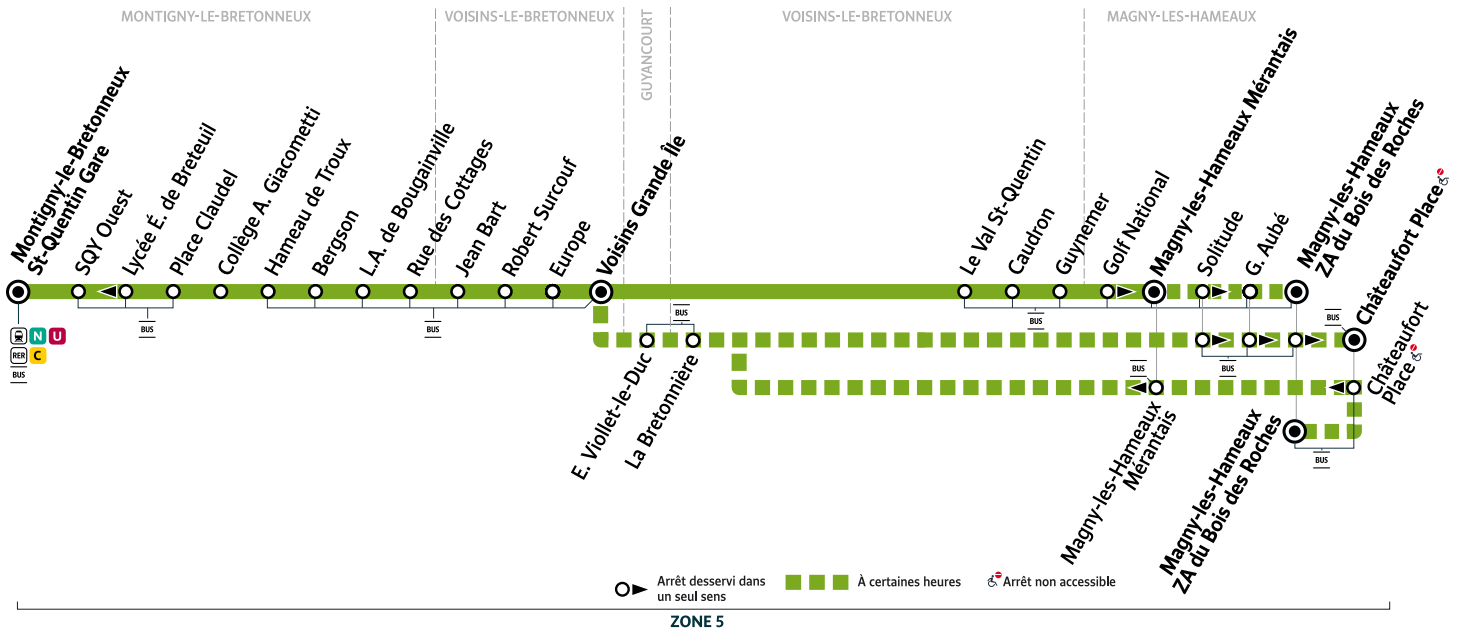

SQYBUS

pour

Île de France
mobilités

461

MAGNY-LES-HAMEAUX → MONTIGNY-LE-BRETONNEUX

Horaires valables du samedi 9 juillet au dimanche 28 août 2022

Samedi

Magny - Z.A. du Bois des Roches																	
Geneviève Aubé																	
Magny - Mérintais																	
Guynemer																	
Caudron																	
Le Val Saint-Quentin																	
Voisins - Grande île	5:51	6:51	7:51	8:51	9:51	10:21	10:51	11:21	11:51	12:21	12:51	13:21	13:51	14:21	14:51	15:21	15:51
Europe	5:52	6:52	7:52	8:52	9:52	10:22	10:52	11:22	11:52	12:22	12:52	13:22	13:52	14:22	14:52	15:22	15:52
Robert Surcouf	5:53	6:53	7:53	8:53	9:53	10:23	10:53	11:23	11:53	12:23	12:53	13:23	13:53	14:23	14:53	15:23	15:53
Jean Bart	5:53	6:53	7:53	8:53	9:53	10:23	10:53	11:23	11:53	12:23	12:53	13:23	13:53	14:23	14:53	15:23	15:53
Rue des Cottages	5:55	6:55	7:55	8:55	9:55	10:25	10:55	11:25	11:55	12:25	12:55	13:25	13:55	14:25	14:55	15:25	15:55
L.A. de Bougainville	5:56	6:56	7:56	8:56	9:56	10:26	10:56	11:26	11:56	12:26	12:56	13:26	13:56	14:26	14:56	15:26	15:56
Bergson	5:57	6:57	7:57	8:57	9:57	10:27	10:57	11:27	11:57	12:27	12:57	13:27	13:57	14:27	14:57	15:27	15:57
Hameau de Troux	5:59	6:59	7:59	8:59	9:59	10:29	10:59	11:29	11:59	12:29	12:59	13:29	13:59	14:29	14:59	15:29	15:59
Collège A. Giacometti	6:00	7:00	8:00	9:00	10:00	10:30	11:00	11:30	12:00	12:30	13:00	13:30	14:00	14:30	15:00	15:30	16:00
Place Claudel	6:01	7:01	8:01	9:01	10:01	10:31	11:01	11:31	12:01	12:31	13:01	13:31	14:01	14:31	15:01	15:31	16:01
Lycée É. de Breteuil	6:02	7:02	8:02	9:02	10:02	10:32	11:02	11:32	12:02	12:32	13:02	13:32	14:02	14:32	15:02	15:32	16:02
SQY Ouest	6:03	7:03	8:03	9:03	10:03	10:33	11:03	11:33	12:03	12:33	13:03	13:33	14:03	14:33	15:03	15:33	16:03
Montigny - Saint-Quentin Gare	6:04	7:04	8:04	9:04	10:04	10:34	11:04	11:34	12:04	12:34	13:04	13:34	14:04	14:34	15:04	15:34	16:04