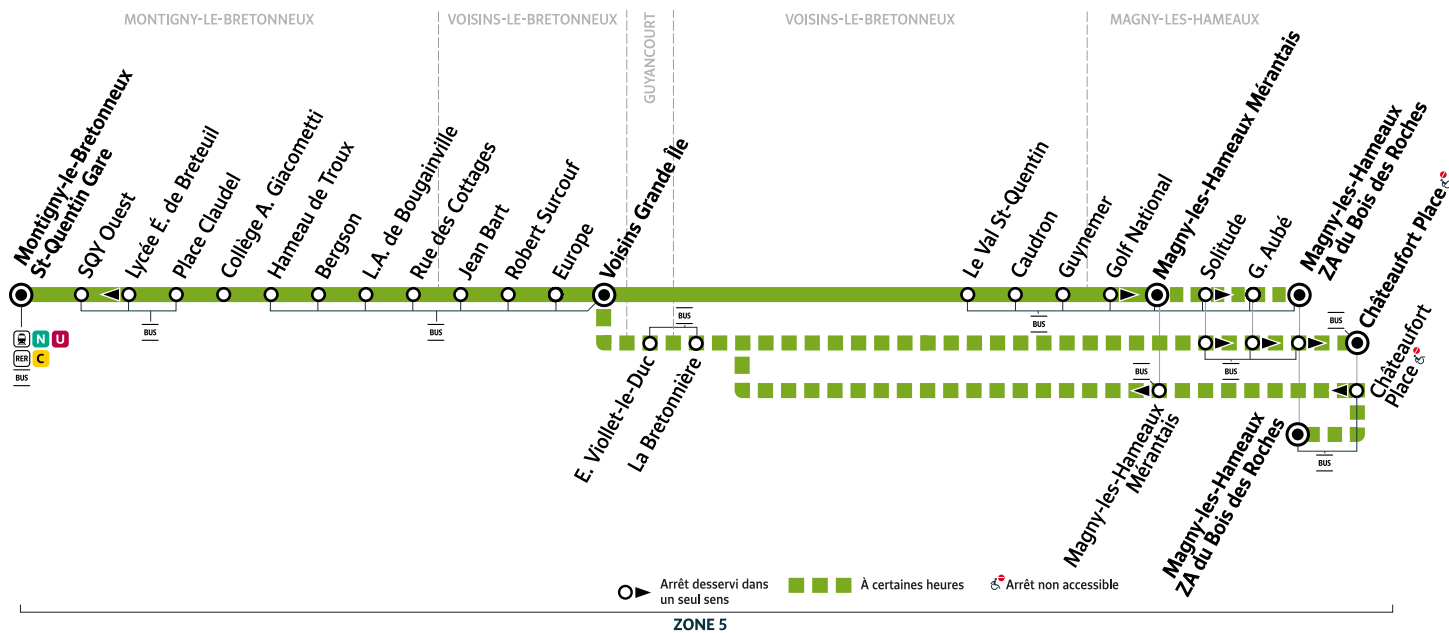

461

MAGNY-LES-HAMEAUX → MONTIGNY-LE-BRETONNEUX

Horaires valables du samedi 9 juillet au dimanche 28 août 2022

		Du lundi au vendredi																	
Magny - Z.A. du Bois des Roches																	16:24	17:10	18:10
Geneviève Aubé																	16:24	17:10	18:10
Magny - Méchantais	12:23	12:53	13:23	13:53	14:23	14:53	15:23	15:53	16:28	16:44	16:59	17:14	17:29	17:44	17:59	18:14	18:29		
Guynemer	12:25	12:55	13:25	13:55	14:25	14:55	15:25	15:55	16:30	16:46	17:01	17:16	17:31	17:46	18:01	18:16	18:31		
Caudron	12:26	12:56	13:26	13:56	14:26	14:56	15:26	15:56	16:31	16:47	17:02	17:17	17:32	17:47	18:02	18:17	18:32		
Le Val Saint-Quentin	12:27	12:57	13:27	13:57	14:27	14:57	15:27	15:57	16:32	16:48	17:03	17:18	17:33	17:48	18:03	18:18	18:33		
Voisins - Grande Île	12:29	12:59	13:29	13:59	14:29	14:59	15:29	15:59	16:34	16:50	17:05	17:20	17:35	17:50	18:05	18:20	18:35		
Europe	12:30	13:00	13:30	14:00	14:30	15:00	15:30	16:00	16:35	16:51	17:06	17:21	17:36	17:51	18:06	18:21	18:36		
Robert Surcouf	12:31	13:01	13:31	14:01	14:31	15:01	15:31	16:01	16:36	16:52	17:07	17:22	17:37	17:52	18:07	18:22	18:37		
Jean Bart	12:31	13:01	13:31	14:01	14:31	15:01	15:31	16:01	16:36	16:52	17:07	17:22	17:37	17:52	18:07	18:22	18:37		
Rue des Cottages	12:33	13:03	13:33	14:03	14:33	15:03	15:33	16:03	16:38	16:54	17:09	17:24	17:39	17:54	18:09	18:24	18:39		
L.A. de Bougainville	12:34	13:04	13:34	14:04	14:34	15:04	15:34	16:04	16:39	16:55	17:10	17:25	17:40	17:55	18:10	18:25	18:40		
Bergson	12:35	13:05	13:35	14:05	14:35	15:05	15:35	16:05	16:40	16:56	17:11	17:26	17:41	17:56	18:11	18:26	18:41		
Hameau de Troux	12:37	13:07	13:37	14:07	14:37	15:07	15:37	16:07	16:42	16:58	17:13	17:28	17:43	17:58	18:13	18:28	18:43		
Collège A. Giacometti	12:38	13:08	13:38	14:08	14:38	15:08	15:38	16:08	16:43	16:59	17:14	17:29	17:44	17:59	18:14	18:29	18:44		
Place Claudel	12:39	13:09	13:39	14:09	14:39	15:09	15:39	16:09	16:44	17:00	17:15	17:30	17:45	18:00	18:15	18:30	18:45		
Lycée É. de Breteuil	12:40	13:10	13:40	14:10	14:40	15:10	15:40	16:10	16:45	17:01	17:16	17:31	17:46	18:01	18:16	18:31	18:46		
SQY Ouest	12:41	13:11	13:41	14:11	14:41	15:11	15:41	16:11	16:46	17:02	17:17	17:32	17:47	18:02	18:17	18:32	18:47		
Montigny - Saint-Quentin Gare	12:43	13:13	13:43	14:13	14:43	15:13	15:43	16:13	16:48	17:04	17:19	17:34	17:49	18:04	18:19	18:34	18:49		