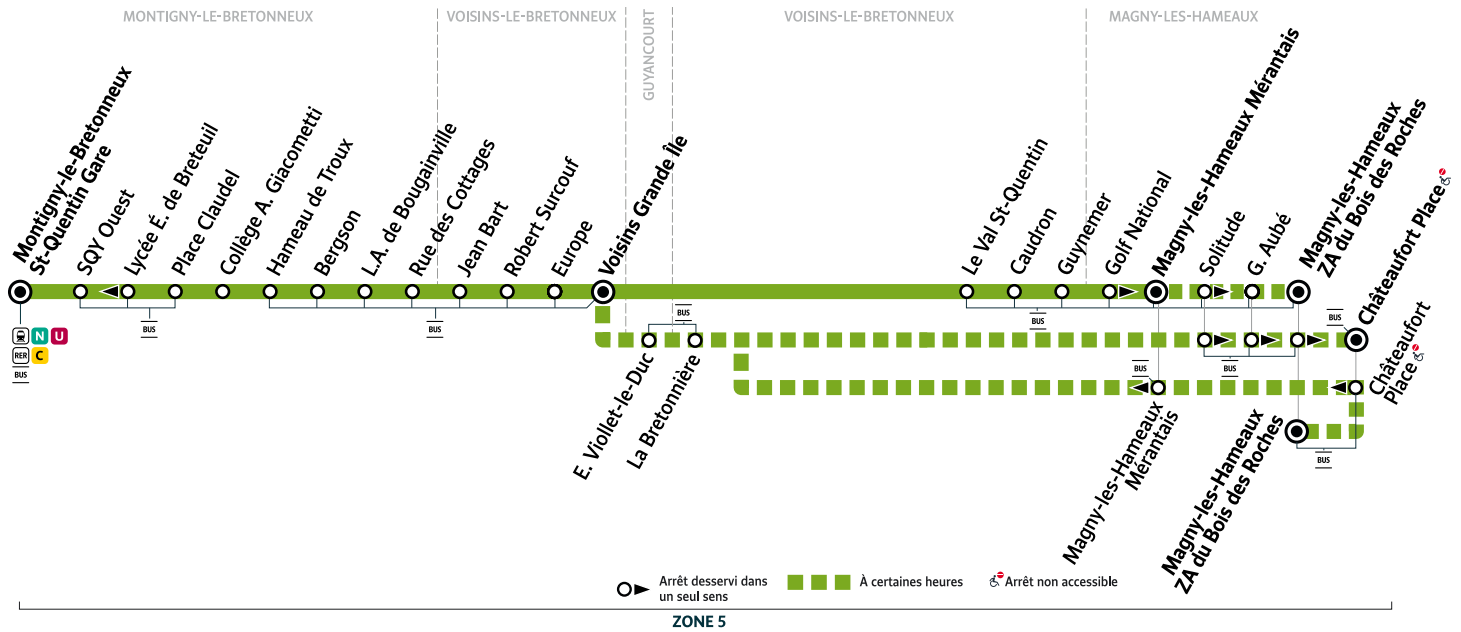

i Bon à savoir

- Pas de service les dimanches et jours fériés.
- Ces horaires sont donnés à titre indicatif et sont soumis aux aléas de circulation.
- La branche du parcours via « Châteaufort Place » ne fonctionne pas pendant la période estivale.

MAGNY-LES-HAMEAUX → MONTIGNY-LE-BRETONNEUX

Horaires valables du samedi 9 juillet au dimanche 28 août 2022

Samedi

Magny - Z.A. du Bois des Roches									
Geneviève Aubé									
Magny - Mérintais									
Guynemer									
Caudron									
Le Val Saint-Quentin									
Voisins - Grande île	16:21	16:51	17:21	17:51	18:21	18:51	19:21	19:51	20:51
Europe	16:22	16:52	17:22	17:52	18:22	18:52	19:22	19:52	20:52
Robert Surcouf	16:23	16:53	17:23	17:53	18:23	18:53	19:23	19:53	20:53
Jean Bart	16:23	16:53	17:23	17:53	18:23	18:53	19:23	19:53	20:53
Rue des Cottages	16:25	16:55	17:25	17:55	18:25	18:55	19:25	19:55	20:55
L.A. de Bougainville	16:26	16:56	17:26	17:56	18:26	18:56	19:26	19:56	20:56
Bergson	16:27	16:57	17:27	17:57	18:27	18:57	19:27	19:57	20:57
Hameau de Troux	16:29	16:59	17:29	17:59	18:29	18:59	19:29	19:59	20:59
Collège A. Giacometti	16:30	17:00	17:30	18:00	18:30	19:00	19:30	20:00	21:00
Place Claudel	16:31	17:01	17:31	18:01	18:31	19:01	19:31	20:01	21:01
Lycée É. de Breteuil	16:32	17:02	17:32	18:02	18:32	19:02	19:32	20:02	21:02
SQY Ouest	16:33	17:03	17:33	18:03	18:33	19:03	19:33	20:03	21:03
Montigny - Saint-Quentin Gare	16:34	17:04	17:34	18:04	18:34	19:04	19:34	20:04	21:04