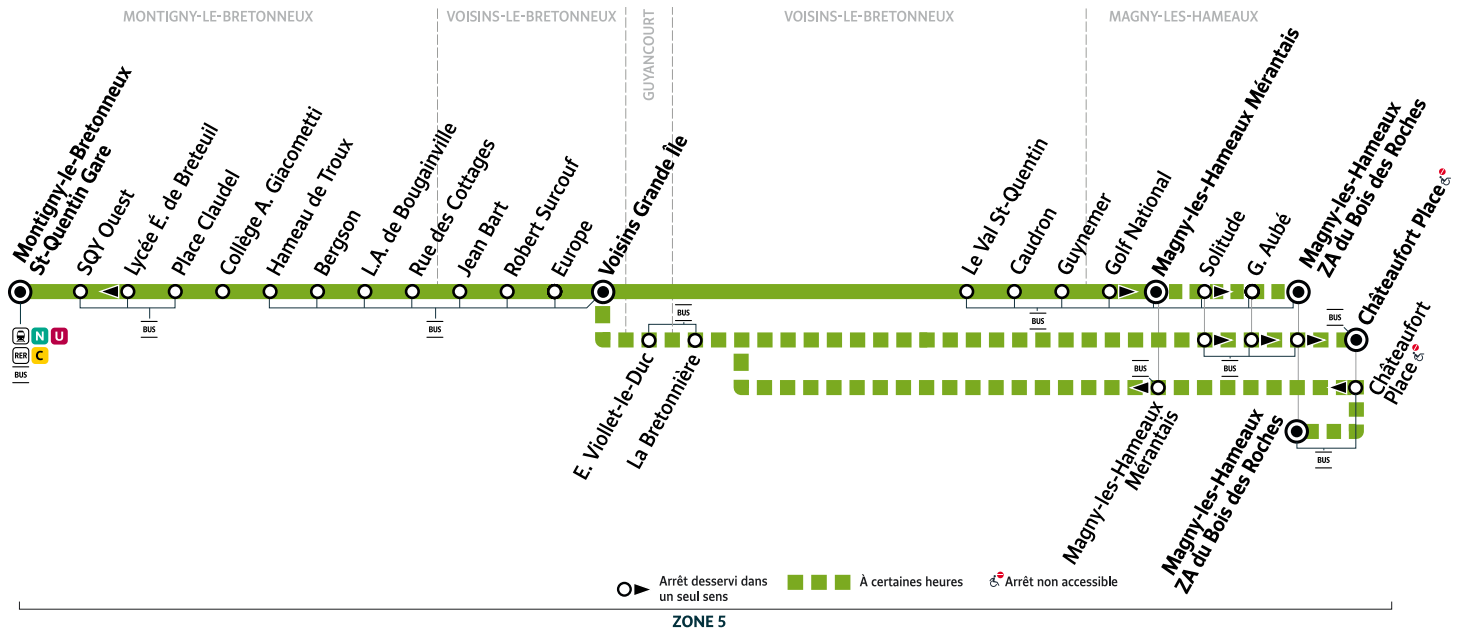

Bon à savoir

- Pas de service les dimanches et jours fériés.
- Ces horaires sont donnés à titre indicatif et sont soumis aux aléas de circulation.
- La branche du parcours via « Châteaufort Place » ne fonctionne pas pendant la période estivale.

Horaires valables du samedi 9 juillet au dimanche 28 août 2022

Du lundi au vendredi

Magny - Z.A. du Bois des Roches

Geneviève Aubé

Magny - Mérantais	19:23	19:54			
Guynemer	19:25	19:56			
Caudron	19:26	19:57			
Le Val Saint-Quentin	19:27	19:58			
Voisins - Grande Île	18:59	19:29	20:00	20:51	21:51
Europe	19:00	19:30	20:01	20:52	21:52
Robert Surcouf	19:01	19:31	20:02	20:53	21:53
Jean Bart	19:01	19:31	20:02	20:53	21:53
Rue des Cottages	19:03	19:33	20:04	20:55	21:55
L.A. de Bougainville	19:04	19:34	20:05	20:56	21:56
Bergson	19:05	19:35	20:06	20:57	21:57
Hameau de Troux	19:07	19:37	20:08	20:59	21:59
Collège A. Giacometti	19:08	19:38	20:09	21:00	22:00
Place Claudel	19:09	19:39	20:10	21:01	22:01
Lycée É. de Breteuil	19:10	19:40	20:11	21:02	22:02
SQY Ouest	19:11	19:41	20:12	21:03	22:03
Montigny - Saint-Quentin Gare	19:13	19:43	20:13	21:04	22:04

i Bon à savoir

- Pas de service les dimanches et jours fériés.
- Ces horaires sont donnés à titre indicatif et sont soumis aux aléas de circulation.
- La branche du parcours via « Châteaufort Place » ne fonctionne pas pendant la période estivale.