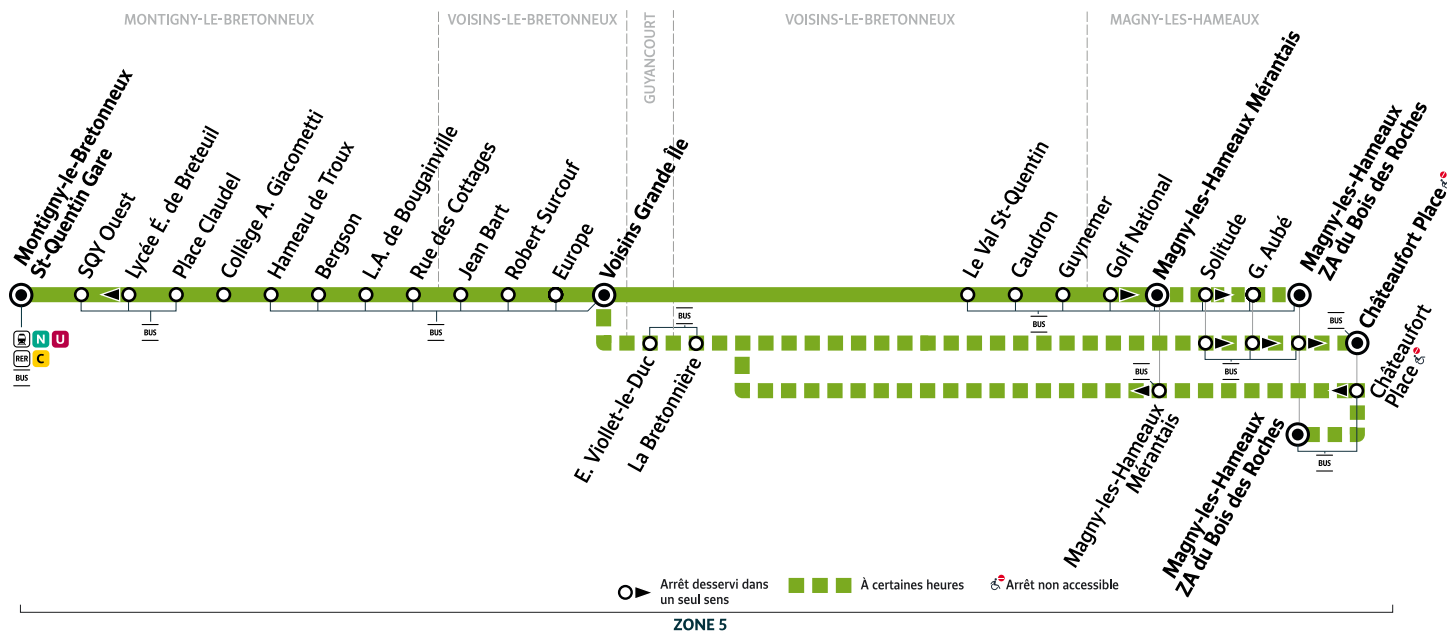

SAINT QUENTIN EN YVELINES
 Terre d'innovations

SQYBUS

pour

île de France
 mobilités

461

MAGNY-LES-HAMEAUX → MONTIGNY-LE-BRETONNEUX

Horaires valables à compter du lundi 30 août 2021

Samedi

Magny - Z.A. Bois des Roches

Châteaufort Place

Mérantais

La Bretonnière

E. Viollet-le-Duc

Voisins - Grande Île	13:50	14:20	14:50	15:20	15:50	16:20	16:50	17:20	17:50	18:20	18:50	19:20	19:50	20:20	20:50
Europe	13:51	14:21	14:51	15:21	15:51	16:21	16:51	17:21	17:51	18:21	18:51	19:21	19:51	20:21	20:51
Robert Surcouf	13:52	14:22	14:52	15:22	15:52	16:22	16:52	17:22	17:52	18:22	18:52	19:22	19:52	20:22	20:52
Jean Bart	13:52	14:22	14:52	15:22	15:52	16:22	16:52	17:22	17:52	18:22	18:52	19:22	19:52	20:22	20:52
Rue des Cottages	13:54	14:24	14:54	15:24	15:54	16:24	16:54	17:24	17:54	18:24	18:54	19:24	19:54	20:24	20:54
L.A. de Bougainville	13:55	14:25	14:55	15:25	15:55	16:25	16:55	17:25	17:55	18:25	18:55	19:25	19:55	20:25	20:55
Bergson	13:56	14:26	14:56	15:26	15:56	16:26	16:56	17:26	17:56	18:26	18:56	19:26	19:56	20:26	20:56
Hameau de Troux	13:58	14:28	14:58	15:28	15:58	16:28	16:58	17:28	17:58	18:28	18:58	19:28	19:58	20:28	20:58
Collège A. Giacometti	13:59	14:29	14:59	15:29	15:59	16:29	16:59	17:29	17:59	18:29	18:59	19:29	19:59	20:29	20:59
Place Claudel	14:00	14:30	15:00	15:30	16:00	16:30	17:00	17:30	18:00	18:30	19:00	19:30	20:00	20:30	21:00
Lycée E. de Breteuil	14:01	14:31	15:01	15:31	16:01	16:31	17:01	17:31	18:01	18:31	19:01	19:31	20:01	20:31	21:01
SQY Ouest	14:02	14:32	15:02	15:32	16:02	16:32	17:02	17:32	18:02	18:32	19:02	19:32	20:02	20:32	21:02
Montigny - St-Quentin Gare	14:04	14:34	15:04	15:34	16:04	16:34	17:04	17:34	18:04	18:34	19:04	19:34	20:04	20:34	21:04