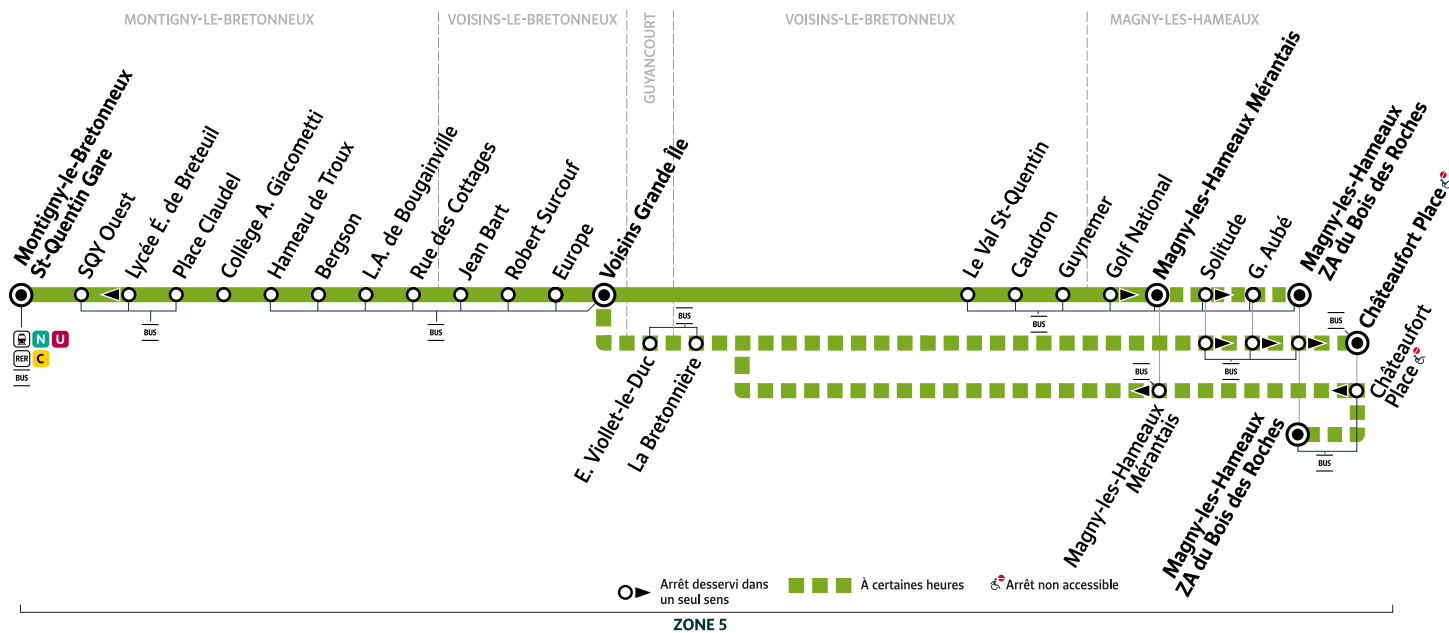

**SAINT
QUENTIN
EN YVELINES**
Terre d'innovations

SQYBUS

pour

île de France
mobilités

461

MAGNY-LES-HAMEAUX → MONTIGNY-LE-BRETONNEUX

Horaires valables à compter du lundi 30 août 2021

Samedi	
Magny - Z.A. Bois des Roches	7:30
Châteaufort Place	7:33
Mérentais	7:37
La Bretonnière	7:39
E. Viollet-le-Duc	7:48
Voisins - Grande Île	5:51 6:40 7:21 7:51 8:21 8:51 9:20 9:50 10:20 10:50 11:20 11:50 12:20 12:50 13:20
Europe	5:52 6:41 7:22 7:52 8:22 8:52 9:21 9:51 10:21 10:51 11:21 11:51 12:21 12:51 13:21
Robert Surcouf	5:53 6:42 7:23 7:53 8:23 8:53 9:22 9:52 10:22 10:52 11:22 11:52 12:22 12:52 13:22
Jean Bart	5:53 6:42 7:23 7:53 8:23 8:53 9:22 9:52 10:22 10:52 11:22 11:52 12:22 12:52 13:22
Rue des Cottages	5:55 6:44 7:25 7:55 8:25 8:55 9:24 9:54 10:24 10:54 11:24 11:54 12:24 12:54 13:24
L.A. de Bougainville	5:56 6:45 7:26 7:56 8:26 8:56 9:25 9:55 10:25 10:55 11:25 11:55 12:25 12:55 13:25
Bergson	5:57 6:46 7:27 7:57 8:27 8:57 9:26 9:56 10:26 10:56 11:26 11:56 12:26 12:56 13:26
Hameau de Troux	5:59 6:48 7:29 7:59 8:29 8:59 9:28 9:58 10:28 10:58 11:28 11:58 12:28 12:58 13:28
Collège A. Giacometti	6:00 6:49 7:30 8:00 8:30 9:00 9:29 9:59 10:29 10:59 11:29 11:59 12:29 12:59 13:29
Place Claudel	6:01 6:50 7:31 8:01 8:31 9:01 9:30 10:00 10:30 11:00 11:30 12:00 12:30 13:00 13:30
Lycée E. de Breteuil	6:02 6:51 7:32 8:02 8:32 9:02 9:31 10:01 10:31 11:01 11:31 12:01 12:31 13:01 13:31
SQY Ouest	6:03 6:52 7:33 8:03 8:33 9:03 9:32 10:02 10:32 11:02 11:32 12:02 12:32 13:02 13:32
Montigny - St-Quentin Gare	6:04 6:53 7:34 8:04 8:34 9:04 9:34 10:04 10:34 11:04 11:34 12:04 12:34 13:04 13:34

 Circule uniquement en période scolaire.

i Bon à savoir

- Pas de service les dimanches et jours fériés.
- Ces horaires sont donnés à titre indicatif et sont soumis aux aléas de circulation.
- La branche du parcours via « Châteaufort Place » ne fonctionne pas pendant les vacances scolaires.
- L'arrêt « Montigny - Saint-Quentin Gare » est situé à la gare routière des Prés.