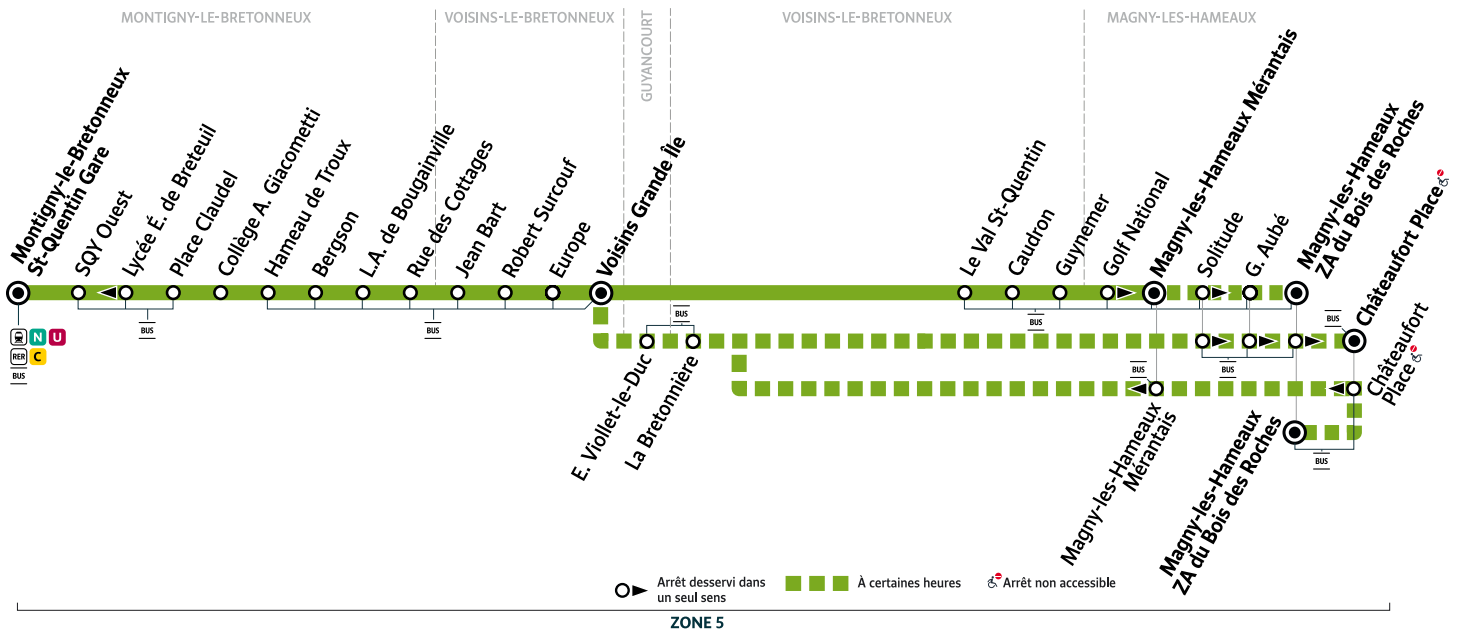

461

MAGNY-LES-HAMEAUX → MONTIGNY-LE-BRETONNEUX

Horaires valables à compter du lundi 30 août 2021

Du lundi au vendredi

Magny - Z.A. Bois des Roches															8:00				
Geneviève Aubé															8:00				
Mérentais	6:29	6:52	7:02	7:22	7:31	7:40	7:48	7:56	8:04	8:12	8:21	8:32	8:41						
Guynemer	6:31	6:54	7:04	7:24	7:33	7:42	7:50	7:58	8:06	8:14	8:23	8:34	8:43						
Caudron	6:32	6:55	7:05	7:25	7:34	7:43	7:51	7:59	8:07	8:15	8:24	8:35	8:44						
Le Val St-Quentin	6:33	6:56	7:06	7:26	7:35	7:44	7:52	8:00	8:08	8:16	8:25	8:36	8:45						
Voisins - Grande Île	5:45	6:05	6:20	6:35	6:49	6:58	7:08	7:18	7:28	7:32	7:37	7:46	7:54	8:02	8:10	8:18	8:27	8:38	8:47
Europe	5:46	6:06	6:21	6:36	6:50	6:59	7:09	7:19	7:29	7:33	7:38	7:47	7:55	8:03	8:11	8:19	8:28	8:39	8:48
Robert Surcouf	5:47	6:07	6:22	6:37	6:51	7:00	7:10	7:20	7:30	7:34	7:39	7:48	7:56	8:04	8:12	8:20	8:29	8:40	8:49
Jean Bart	5:47	6:07	6:22	6:37	6:51	7:00	7:10	7:20	7:30	7:35	7:40	7:49	7:57	8:05	8:13	8:21	8:30	8:41	8:50
Rue des Cottages	5:49	6:09	6:24	6:39	6:53	7:02	7:12	7:22	7:32	7:36	7:41	7:50	7:58	8:06	8:14	8:22	8:31	8:42	8:51
L.A. de Bougainville	5:50	6:10	6:25	6:40	6:54	7:03	7:13	7:23	7:33	7:38	7:43	7:52	8:00	8:08	8:16	8:24	8:33	8:44	8:53
Bergson	5:51	6:11	6:26	6:41	6:55	7:04	7:14	7:24	7:34	7:39	7:44	7:53	8:01	8:09	8:17	8:25	8:34	8:45	8:54
Hameau de Troux	5:53	6:13	6:28	6:43	6:57	7:06	7:16	7:26	7:36	7:41	7:46	7:55	8:03	8:11	8:19	8:27	8:36	8:47	8:56
Collège A. Giacometti	5:54	6:14	6:29	6:44	6:58	7:08	7:18	7:28	7:38	7:43	7:48	7:57	8:05	8:13	8:21	8:29	8:38	8:49	8:58
Place Claudel	5:55	6:15	6:30	6:45	6:59	7:09	7:19	7:29	7:39	7:44	7:49	7:58	8:06	8:14	8:22	8:30	8:39	8:50	8:59
Lycée E. de Breteuil	5:56	6:16	6:31	6:46	7:00	7:10	7:20	7:30	7:40	7:45	7:50	7:59	8:07	8:15	8:23	8:31	8:40	8:51	9:00
SQY Ouest	5:57	6:17	6:32	6:47	7:01	7:11	7:21	7:31	7:41	7:46	7:51	8:00	8:08	8:16	8:24	8:32	8:41	8:52	9:01
Montigny - Saint-Quentin Gare	5:59	6:19	6:34	6:49	7:03	7:13	7:23	7:33	7:43	7:50	7:55	8:04	8:12	8:19	8:27	8:35	8:44	8:55	9:04