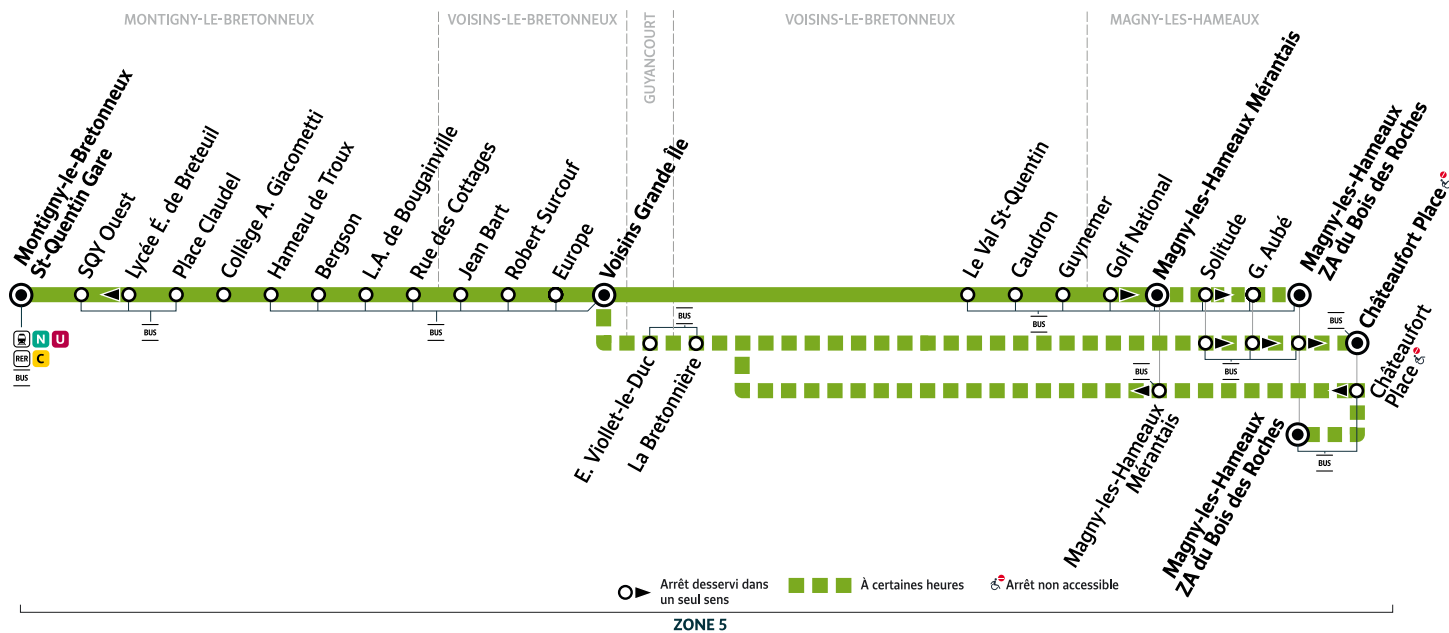

i Bon à savoir

- Pas de service les dimanches et jours fériés.
- Ces horaires sont donnés à titre indicatif et sont soumis aux aléas de circulation.
- La branche du parcours via « Châteaufort Place » ne fonctionne pas pendant les vacances scolaires.
- L'arrêt « Montigny - Saint-Quentin Gare » est situé à la gare routière des Prés.

**SAINT
QUENTIN
EN YVELINES**
Terre d'innovations

SQYBUS

pour

île de France
mobilités

461

MAGNY-LES-HAMEAUX → MONTIGNY-LE-BRETONNEUX

Horaires valables à compter du lundi 30 août 2021

Du lundi au vendredi

Magny - Z.A. Bois des Roches

Geneviève Aubé

Mérançais 19:44 20:15 20:46 21:46

Gynemer 19:46 20:17 20:48 21:48

Caudron 19:47 20:18 20:49 21:49

Le Val St-Quentin 19:48 20:19 20:50 21:50

Voisins - Grande Île 19:50 20:00 20:21 20:52 21:52

Bergson 19:56 20:06 20:27 20:58 21:58

Hameau de Troux 19:58 20:08 20:29 21:00 22:00

Collège A. Giacometti 19:59 20:09 20:30 21:01 22:01

Place Claudel 20:00 20:10 20:31 21:02 22:02

Lycée E. de Breteuil 20:01 20:11 20:32 21:03 22:03