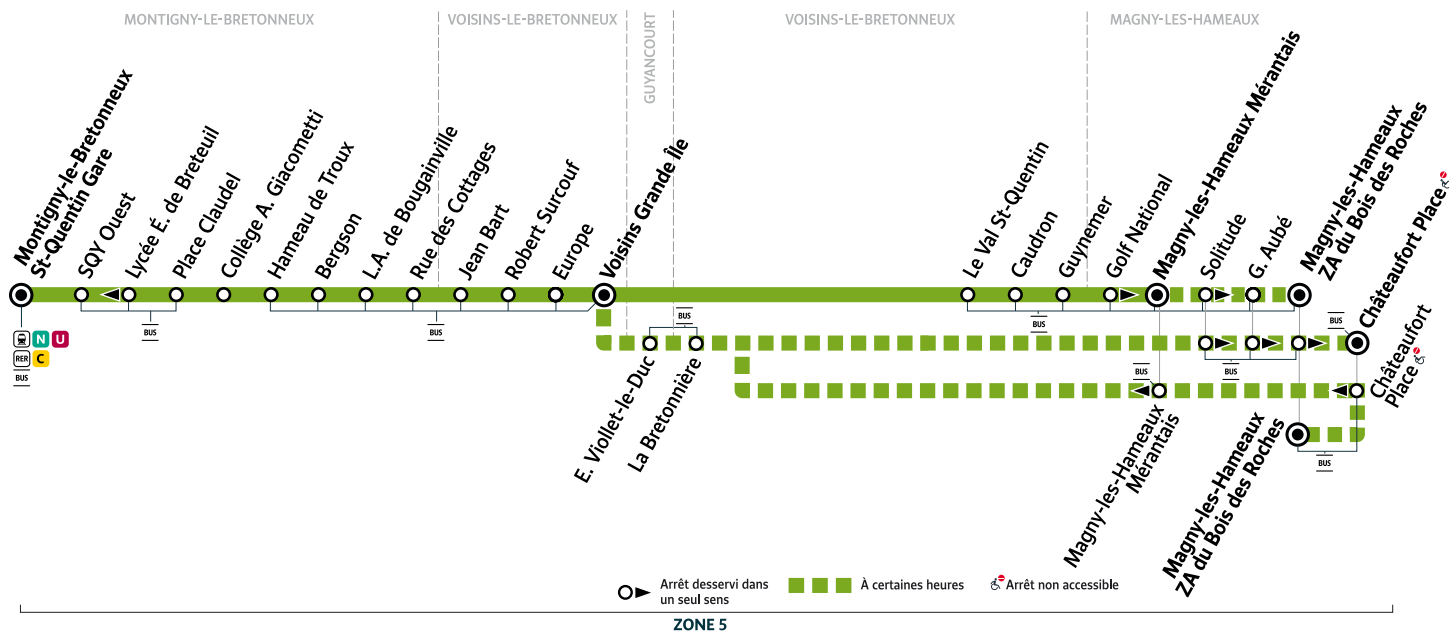

**SAINT
QUENTIN
EN YVELINES**
Terre d'innovations

SQYBUS

pour

île de France
mobilités

461

MAGNY-LES-HAMEAUX → MONTIGNY-LE-BRETONNEUX

Horaires valables à compter du lundi 30 août 2021

Du lundi au vendredi	
Magny - Z.A. Bois des Roches	17:17 18:17
Geneviève Aubé	17:17 18:17
Mérintais	16:32 16:42 16:52 17:02 17:11 17:21 17:31 17:41 17:51 18:01 18:11 18:21 18:31 18:41 18:51 19:01 19:11 19:22 19:32
Guynemer	16:34 16:44 16:54 17:04 17:13 17:23 17:33 17:43 17:53 18:03 18:13 18:23 18:33 18:43 18:53 19:03 19:13 19:24 19:34
Caudron	16:35 16:45 16:55 17:05 17:14 17:24 17:34 17:44 17:54 18:04 18:14 18:24 18:34 18:44 18:54 19:04 19:14 19:25 19:35
Le Val St-Quentin	16:36 16:46 16:56 17:06 17:15 17:25 17:35 17:45 17:55 18:05 18:15 18:25 18:35 18:45 18:55 19:05 19:15 19:26 19:36
Voisins - Grande Île	16:38 16:48 16:58 17:08 17:17 17:27 17:37 17:47 17:57 18:07 18:17 18:27 18:37 18:47 18:57 19:07 19:17 19:28 19:38
Europe	16:39 16:49 16:59 17:09 17:18 17:28 17:38 17:48 17:58 18:08 18:18 18:28 18:38 18:48 18:58 19:08 19:18 19:29 19:39
Robert Surcouf	16:40 16:50 17:00 17:10 17:19 17:29 17:39 17:49 17:59 18:09 18:19 18:29 18:39 18:49 18:59 19:09 19:19 19:30 19:40
Jean Bart	16:40 16:50 17:00 17:10 17:19 17:29 17:39 17:49 17:59 18:09 18:19 18:29 18:39 18:49 18:59 19:09 19:19 19:30 19:40
Rue des Cottages	16:42 16:52 17:02 17:12 17:21 17:31 17:41 17:51 18:01 18:11 18:21 18:31 18:41 18:51 19:01 19:11 19:21 19:32 19:42
L.A. de Bougainville	16:43 16:53 17:03 17:13 17:22 17:32 17:42 17:52 18:02 18:12 18:22 18:32 18:42 18:52 19:02 19:12 19:22 19:33 19:43
Bergson	16:44 16:54 17:04 17:14 17:23 17:33 17:43 17:53 18:03 18:13 18:23 18:33 18:43 18:53 19:03 19:13 19:23 19:34 19:44
Hameau de Troux	16:46 16:56 17:06 17:16 17:25 17:35 17:45 17:55 18:05 18:15 18:25 18:35 18:45 18:55 19:05 19:15 19:25 19:36 19:46
Collège A. Giacometti	16:48 16:58 17:08 17:18 17:27 17:37 17:47 17:57 18:07 18:17 18:27 18:37 18:47 18:57 19:07 19:17 19:27 19:37 19:47
Place Claudel	16:49 16:59 17:09 17:19 17:28 17:38 17:48 17:58 18:08 18:18 18:28 18:38 18:48 18:58 19:08 19:18 19:28 19:38 19:48
Lycée E. de Breteuil	16:50 17:00 17:10 17:20 17:29 17:39 17:49 17:59 18:09 18:19 18:29 18:39 18:49 18:59 19:09 19:19 19:29 19:39 19:49
SQY Ouest	16:51 17:01 17:11 17:21 17:30 17:40 17:50 18:00 18:10 18:20 18:30 18:40 18:50 19:00 19:10 19:20 19:30 19:40 19:50
Montigny - Saint-Quentin Gare	16:53 17:03 17:13 17:23 17:33 17:43 17:53 18:03 18:13 18:23 18:33 18:43 18:53 19:03 19:13 19:23 19:33 19:43 19:53