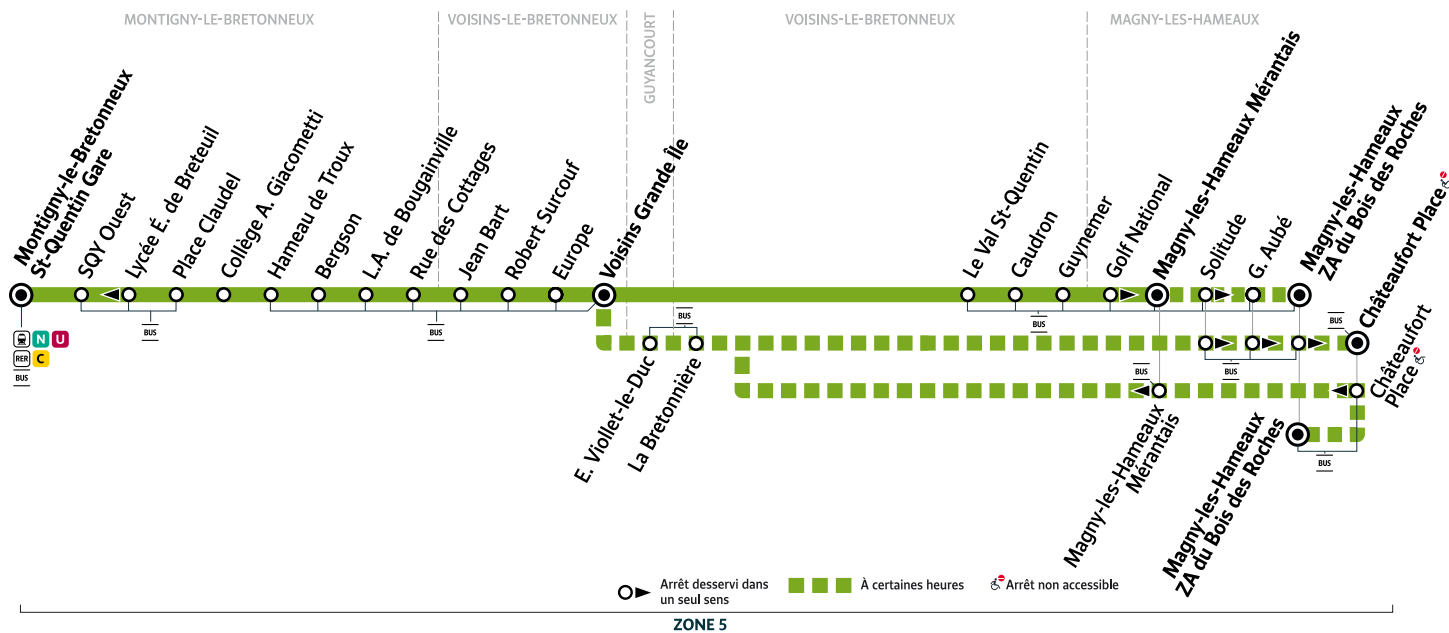

461

MAGNY-LES-HAMEAUX → MONTIGNY-LE-BRETONNEUX

Horaires valables à compter du lundi 30 août 2021

Du lundi au vendredi

Magny - Z.A. Bois des Roches	8:55																		16:18
Geneviève Aubé	8:55																		16:18
Mérentais	8:59	9:24	9:50	10:20	10:50	11:20	11:50	12:20	12:50	13:24	13:50	14:20	14:50	15:20	15:38	15:51	16:02	16:12	16:22
Guymer	9:01	9:26	9:52	10:22	10:52	11:22	11:52	12:22	12:52	13:26	13:52	14:22	14:52	15:22	15:40	15:53	16:04	16:14	16:24
Caudron	9:02	9:27	9:53	10:23	10:53	11:23	11:53	12:23	12:53	13:27	13:53	14:23	14:53	15:23	15:41	15:54	16:05	16:15	16:25
Le Val St-Quentin	9:03	9:28	9:54	10:24	10:54	11:24	11:54	12:24	12:54	13:28	13:54	14:24	14:54	15:24	15:42	15:55	16:06	16:16	16:26
Voisins - Grande Île	9:05	9:30	9:56	10:26	10:56	11:26	11:56	12:26	12:56	13:30	13:56	14:26	14:56	15:26	15:44	15:57	16:08	16:18	16:28
Europe	9:06	9:31	9:57	10:27	10:57	11:27	11:57	12:27	12:57	13:31	13:57	14:27	14:57	15:27	15:45	15:58	16:09	16:19	16:29
Robert Surcouf	9:07	9:32	9:58	10:28	10:58	11:28	11:58	12:28	12:58	13:32	13:58	14:28	14:58	15:28	15:46	15:59	16:10	16:20	16:30
Jean Bart	9:07	9:32	9:58	10:28	10:58	11:28	11:58	12:28	12:58	13:32	13:58	14:28	14:58	15:28	15:46	15:59	16:10	16:20	16:30
Rue des Cottages	9:09	9:34	10:00	10:30	11:00	11:30	12:00	12:30	13:00	13:34	14:00	14:30	15:00	15:30	15:48	16:01	16:12	16:22	16:32
L.A. de Bougainville	9:10	9:35	10:01	10:31	11:01	11:31	12:01	12:31	13:01	13:35	14:01	14:31	15:01	15:31	15:49	16:02	16:13	16:23	16:33
Bergson	9:11	9:36	10:02	10:32	11:02	11:32	12:02	12:32	13:02	13:36	14:02	14:32	15:02	15:32	15:50	16:03	16:14	16:24	16:34
Hameau de Troux	9:13	9:38	10:04	10:34	11:04	11:34	12:04	12:34	13:04	13:38	14:04	14:34	15:04	15:34	15:52	16:05	16:16	16:26	16:36
Collège A. Giacometti	9:15	9:40	10:06	10:36	11:06	11:36	12:06	12:36	13:06	13:40	14:06	14:36	15:06	15:36	15:54	16:07	16:18	16:28	16:38
Place Claudel	9:16	9:41	10:07	10:37	11:07	11:37	12:07	12:37	13:07	13:41	14:07	14:37	15:07	15:37	15:55	16:08	16:19	16:29	16:39
Lycée E. de Breteuil	9:17	9:42	10:08	10:38	11:08	11:38	12:08	12:38	13:08	13:42	14:08	14:38	15:08	15:38	15:56	16:09	16:20	16:30	16:40
SQY Ouest	9:18	9:43	10:09	10:39	11:09	11:39	12:09	12:39	13:09	13:43	14:09	14:39	15:09	15:39	15:57	16:10	16:21	16:31	16:41
Montigny - Saint-Quentin Gare	9:21	9:45	10:11	10:41	11:11	11:41	12:11	12:41	13:11	13:45	14:11	14:41	15:11	15:41	15:59	16:12	16:23	16:33	16:43

i Bon à savoir

- Pas de service les dimanches et jours fériés.
- Ces horaires sont donnés à titre indicatif et sont soumis aux aléas de circulation.
- La branche du parcours via « Châteaufort Place » ne fonctionne pas pendant les vacances scolaires.
- L'arrêt « Montigny - Saint-Quentin Gare » est situé à la gare routière des Prés.

Contact

L'Agence de la mobilité

Gare de St-Quentin-en-Yvelines
Ouvert du lundi au vendredi de 7h à 20h
et le samedi de 8h30 à 16h

0 800 200 476

Disponible sur
Google Play
Disponible sur
Apple Store

iledefrance-mobilites.fr

**SAINT
QUENTIN
EN YVELINES**
Terre d'innovations

SQYBUS

pour

île de France
mobilités