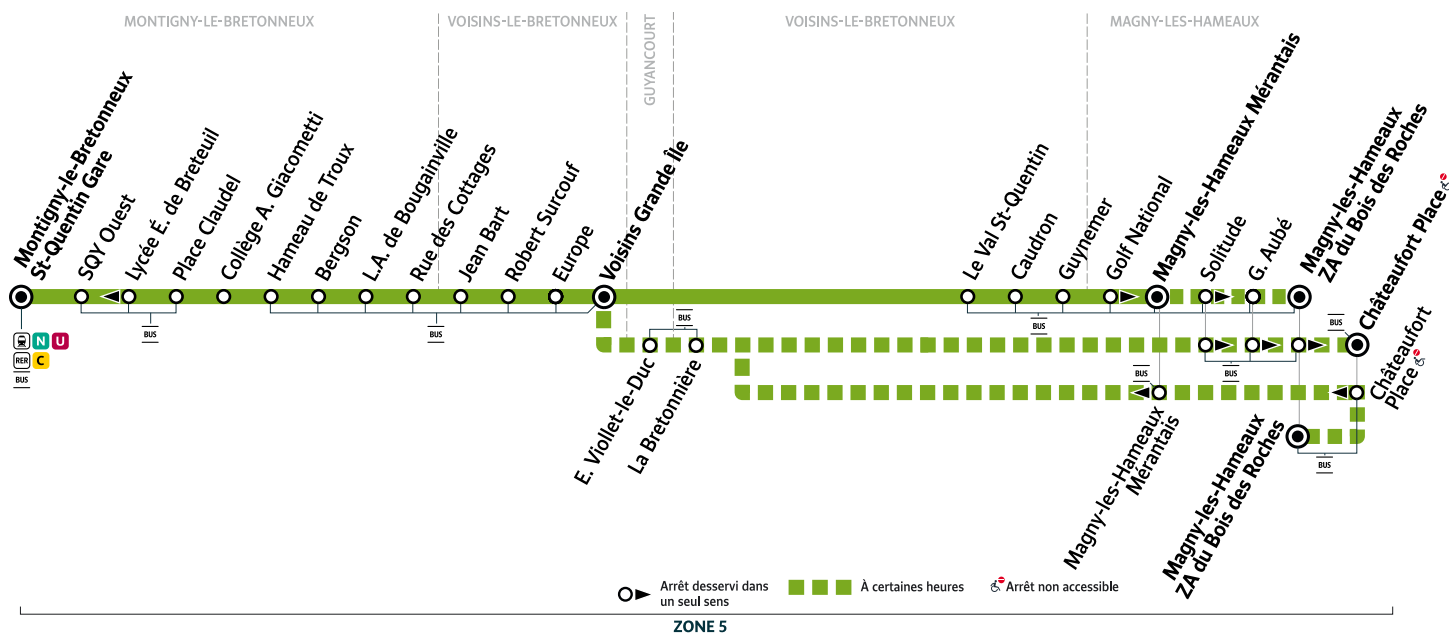

461

MONTIGNY-LE-BRETONNEUX → MAGNY-LES-HAMEAUX

Horaires valables du samedi 9 juillet au dimanche 28 août 2022

	Du lundi au vendredi																
Montigny - Saint-Quentin Gare	6:03	6:33	7:03	7:18	7:33	7:49	8:07	8:24	8:44	8:57	9:27	9:57	10:27	10:57	11:27	11:57	12:27
SQY Ouest	6:05	6:35	7:05	7:20	7:35	7:51	8:09	8:26	8:46	8:59	9:29	9:59	10:29	10:59	11:29	11:59	12:29
Place Claudel	6:07	6:37	7:07	7:22	7:37	7:53	8:11	8:28	8:48	9:01	9:31	10:01	10:31	11:01	11:31	12:01	12:31
Collège A. Giacometti	6:08	6:38	7:08	7:23	7:38	7:54	8:12	8:29	8:49	9:02	9:32	10:02	10:32	11:02	11:32	12:02	12:32
Hameau de Troux	6:09	6:39	7:09	7:24	7:39	7:55	8:13	8:30	8:50	9:03	9:33	10:03	10:33	11:03	11:33	12:03	12:33
Bergson	6:11	6:41	7:11	7:26	7:41	7:57	8:15	8:32	8:52	9:05	9:35	10:05	10:35	11:05	11:35	12:05	12:35
L. A. de Bougainville	6:12	6:42	7:12	7:27	7:42	7:58	8:16	8:33	8:53	9:06	9:36	10:06	10:36	11:06	11:36	12:06	12:36
Rue des Cottages	6:13	6:43	7:13	7:28	7:43	7:59	8:17	8:34	8:54	9:07	9:37	10:07	10:37	11:07	11:37	12:07	12:37
Jean Bart	6:13	6:43	7:14	7:29	7:44	8:00	8:18	8:35	8:55	9:08	9:38	10:08	10:38	11:08	11:38	12:08	12:38
Robert Surcouf	6:14	6:44	7:15	7:30	7:45	8:01	8:19	8:36	8:56	9:09	9:39	10:09	10:39	11:09	11:39	12:09	12:39
Europe	6:15	6:45	7:16	7:31	7:46	8:02	8:20	8:37	8:57	9:10	9:40	10:10	10:40	11:10	11:40	12:10	12:40
Voisins - Grande Île	6:17	6:47	7:18	7:33	7:48	8:04	8:22	8:39	8:59	9:12	9:42	10:12	10:42	11:12	11:42	12:12	12:42
Le Val Saint-Quentin	6:18	6:48	7:19	7:34	7:49	8:05	8:23	8:40	9:00	9:13	9:43	10:13	10:43	11:13	11:43	12:13	12:43
Caudron	6:18	6:48	7:19	7:34	7:49	8:05	8:23	8:40	9:00	9:13	9:43	10:13	10:43	11:13	11:43	12:13	12:43
Guynemer	6:20	6:50	7:21	7:36	7:51	8:07	8:25	8:42	9:02	9:15	9:45	10:15	10:45	11:15	11:45	12:15	12:45
Golf National	6:20	6:50	7:21	7:36	7:51	8:07	8:25	8:42	9:02	9:15	9:45	10:15	10:45	11:15	11:45	12:15	12:45
Magny - Mérontais	6:21	6:51	7:22	7:37	7:52	8:08	8:26	8:43	9:03	9:16	9:46	10:16	10:46	11:16	11:46	12:16	12:46
Solitude				7:39					8:45								
Geneviève Aubé				7:40					8:46								
Magny - Z. A. du Bois des Roches				7:41					8:47								