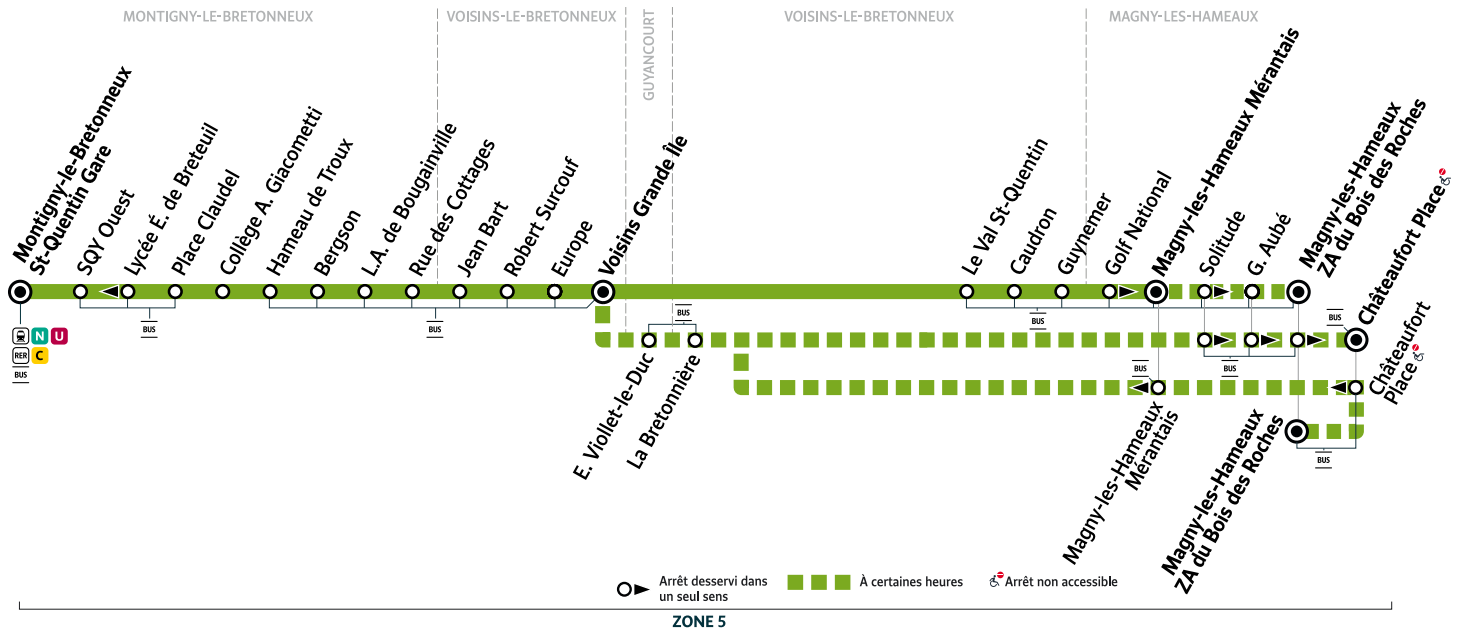

Bon à savoir

- Pas de service les dimanches et jours fériés.
- Ces horaires sont donnés à titre indicatif et sont soumis aux aléas de circulation.
- La branche du parcours via « Châteaufort Place » ne fonctionne pas pendant la période estivale.

MONTIGNY-LE-BRETONNEUX → MAGNY-LES-HAMEAUX

Horaires valables du samedi 9 juillet au dimanche 28 août 2022

Du lundi au vendredi

Montigny - Saint-Quentin Gare	18:56	19:18	19:48	20:27	21:27	22:27
SQY Ouest	18:58	19:20	19:50	20:29	21:29	22:29
Place Claudel	19:00	19:22	19:52	20:31	21:31	22:31
Collège A. Giacometti	19:01	19:23	19:53	20:32	21:32	22:32
Hameau de Troux	19:02	19:24	19:54	20:33	21:33	22:33
Bergson	19:04	19:26	19:56	20:35	21:35	22:35
L. A. de Bougainville	19:05	19:27	19:57	20:36	21:36	22:36
Rue des Cottages	19:06	19:28	19:58	20:37	21:37	22:37
Jean Bart	19:07	19:29	19:59	20:37	21:37	22:37
Robert Surcouf	19:08	19:30	20:00	20:38	21:38	22:38
Europe	19:09	19:31	20:01	20:39	21:39	22:39
Voisins - Grande Île	19:11	19:33	20:03	20:41	21:41	22:41
Le Val Saint-Quentin	19:12	19:34				
Caudron	19:12	19:34				
Guynemer	19:14	19:36				
Golf National	19:14	19:36				
Magny - Mérantais	19:15	19:37				
Solitude						
Geneviève Aubé						
Magny - Z. A. du Bois des Roches						

i Bon à savoir

- Pas de service les dimanches et jours fériés.
- Ces horaires sont donnés à titre indicatif et sont soumis aux aléas de circulation.
- La branche du parcours via « Châteaufort Place » ne fonctionne pas pendant la période estivale.