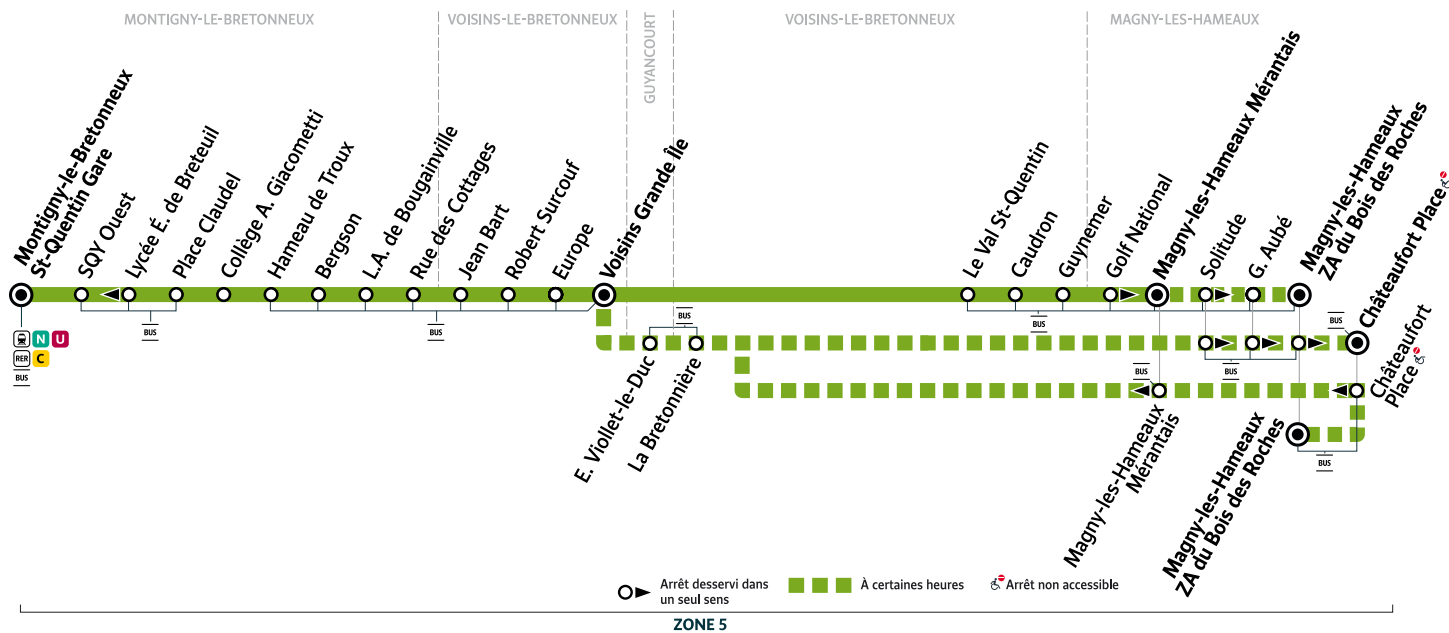

SQYBUS

pour

Île de France
mobilités

461

MONTIGNY-LE-BRETONNEUX → MAGNY-LES-HAMEAUX

Horaires valables du samedi 9 juillet au dimanche 28 août 2022

	Du lundi au vendredi																
Montigny - Saint-Quentin Gare	12:57	13:27	13:57	14:27	14:57	15:27	15:57	16:21	16:42	16:57	17:12	17:27	17:42	17:57	18:12	18:28	18:42
SQY Ouest	12:59	13:29	13:59	14:29	14:59	15:29	15:59	16:23	16:44	16:59	17:14	17:29	17:44	17:59	18:14	18:30	18:44
Place Claudel	13:01	13:31	14:01	14:31	15:01	15:31	16:01	16:25	16:46	17:01	17:16	17:31	17:46	18:01	18:16	18:32	18:46
Collège A. Giacometti	13:02	13:32	14:02	14:32	15:02	15:32	16:02	16:26	16:47	17:02	17:17	17:32	17:47	18:02	18:17	18:33	18:47
Hameau de Troux	13:03	13:33	14:03	14:33	15:03	15:33	16:03	16:27	16:48	17:03	17:18	17:33	17:48	18:03	18:18	18:34	18:48
Bergson	13:05	13:35	14:05	14:35	15:05	15:35	16:05	16:29	16:50	17:05	17:20	17:35	17:50	18:05	18:20	18:36	18:50
L. A. de Bougainville	13:06	13:36	14:06	14:36	15:06	15:36	16:06	16:30	16:51	17:06	17:21	17:36	17:51	18:06	18:21	18:37	18:51
Rue des Cottages	13:07	13:37	14:07	14:37	15:07	15:37	16:07	16:31	16:52	17:07	17:22	17:37	17:52	18:07	18:22	18:38	18:52
Jean Bart	13:08	13:38	14:08	14:38	15:08	15:38	16:08	16:32	16:53	17:08	17:23	17:38	17:53	18:08	18:23	18:39	18:53
Robert Surcouf	13:09	13:39	14:09	14:39	15:09	15:39	16:09	16:33	16:54	17:09	17:24	17:39	17:54	18:09	18:24	18:40	18:54
Europe	13:10	13:40	14:10	14:40	15:10	15:40	16:10	16:34	16:55	17:10	17:25	17:40	17:55	18:10	18:25	18:41	18:55
Voisins - Grande Île	13:12	13:42	14:12	14:42	15:12	15:42	16:12	16:36	16:57	17:12	17:27	17:42	17:57	18:12	18:27	18:43	18:57
Le Val Saint-Quentin	13:13	13:43	14:13	14:43	15:13	15:43	16:13	16:37	16:58	17:13	17:28	17:43	17:58	18:13	18:28		
Caudron	13:13	13:43	14:13	14:43	15:13	15:43	16:13	16:37	16:58	17:13	17:28	17:43	17:58	18:13	18:28		
Guynemer	13:15	13:45	14:15	14:45	15:15	15:45	16:15	16:39	17:00	17:15	17:30	17:45	18:00	18:15	18:30		
Golf National	13:15	13:45	14:15	14:45	15:15	15:45	16:15	16:39	17:00	17:15	17:30	17:45	18:00	18:15	18:30		
Magny - Mérimontais	13:16	13:46	14:16	14:46	15:16	15:46	16:16	16:40	17:01	17:16	17:31	17:46	18:01	18:16	18:31		
Solitude										16:18	17:03		18:03				
Geneviève Aubé										16:19	17:04		18:04				
Magny - Z. A. du Bois des Roches										16:20	17:05		18:05				