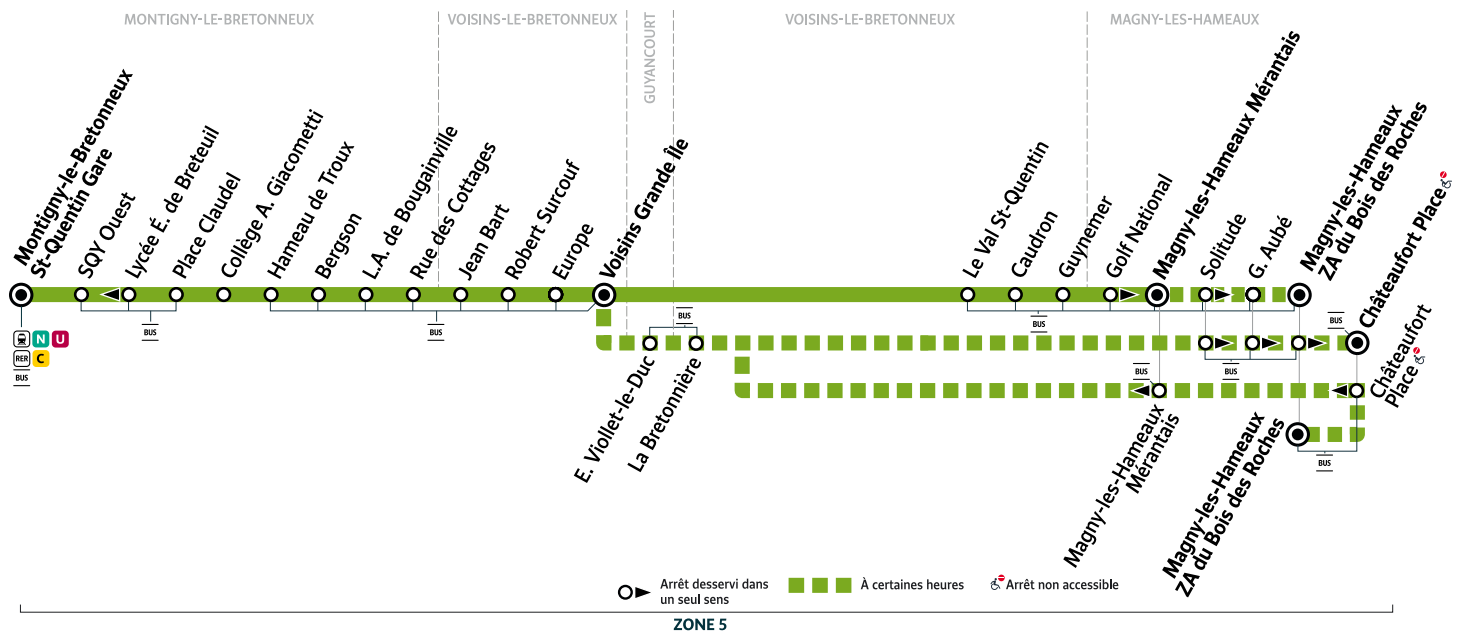

SQYBUS

pour

Île de France
mobilités

461

MONTIGNY-LE-BRETONNEUX → MAGNY-LES-HAMEAUX

Horaires valables du samedi 9 juillet au dimanche 28 août 2022

	Samedi																
Montigny - Saint-Quentin Gare	6:27	7:27	8:27	9:27	10:27	10:57	11:27	11:57	12:27	12:57	13:27	13:57	14:27	14:57	15:27	15:57	16:27
SQY Ouest	6:29	7:29	8:29	9:29	10:29	10:59	11:29	11:59	12:29	12:59	13:29	13:59	14:29	14:59	15:29	15:59	16:29
Place Claudel	6:31	7:31	8:31	9:31	10:31	11:01	11:31	12:01	12:31	13:01	13:31	14:01	14:31	15:01	15:31	16:01	16:31
Collège A. Giacometti	6:32	7:32	8:32	9:32	10:32	11:02	11:32	12:02	12:32	13:02	13:32	14:02	14:32	15:02	15:32	16:02	16:32
Hameau de Troux	6:33	7:33	8:33	9:33	10:33	11:03	11:33	12:03	12:33	13:03	13:33	14:03	14:33	15:03	15:33	16:03	16:33
Bergson	6:35	7:35	8:35	9:35	10:35	11:05	11:35	12:05	12:35	13:05	13:35	14:05	14:35	15:05	15:35	16:05	16:35
L. A. de Bougainville	6:36	7:36	8:36	9:36	10:36	11:06	11:36	12:06	12:36	13:06	13:36	14:06	14:36	15:06	15:36	16:06	16:36
Rue des Cottages	6:37	7:37	8:37	9:37	10:37	11:07	11:37	12:07	12:37	13:07	13:37	14:07	14:37	15:07	15:37	16:07	16:37
Jean Bart	6:37	7:37	8:37	9:37	10:37	11:07	11:37	12:07	12:37	13:07	13:37	14:07	14:37	15:07	15:37	16:07	16:37
Robert Surcouf	6:38	7:38	8:38	9:38	10:38	11:08	11:38	12:08	12:38	13:08	13:38	14:08	14:38	15:08	15:38	16:08	16:38
Europe	6:39	7:39	8:39	9:39	10:39	11:09	11:39	12:09	12:39	13:09	13:39	14:09	14:39	15:09	15:39	16:09	16:39
Voisins - Grande Île	6:41	7:41	8:41	9:41	10:41	11:11	11:41	12:11	12:41	13:11	13:41	14:11	14:41	15:11	15:41	16:11	16:41
Le Val Saint-Quentin																	
Caudron																	
Guynemer																	
Golf National																	
Magny - Méchantais																	
Solitude																	
Geneviève Aubé																	
Magny - Z. A. du Bois des Roches																	