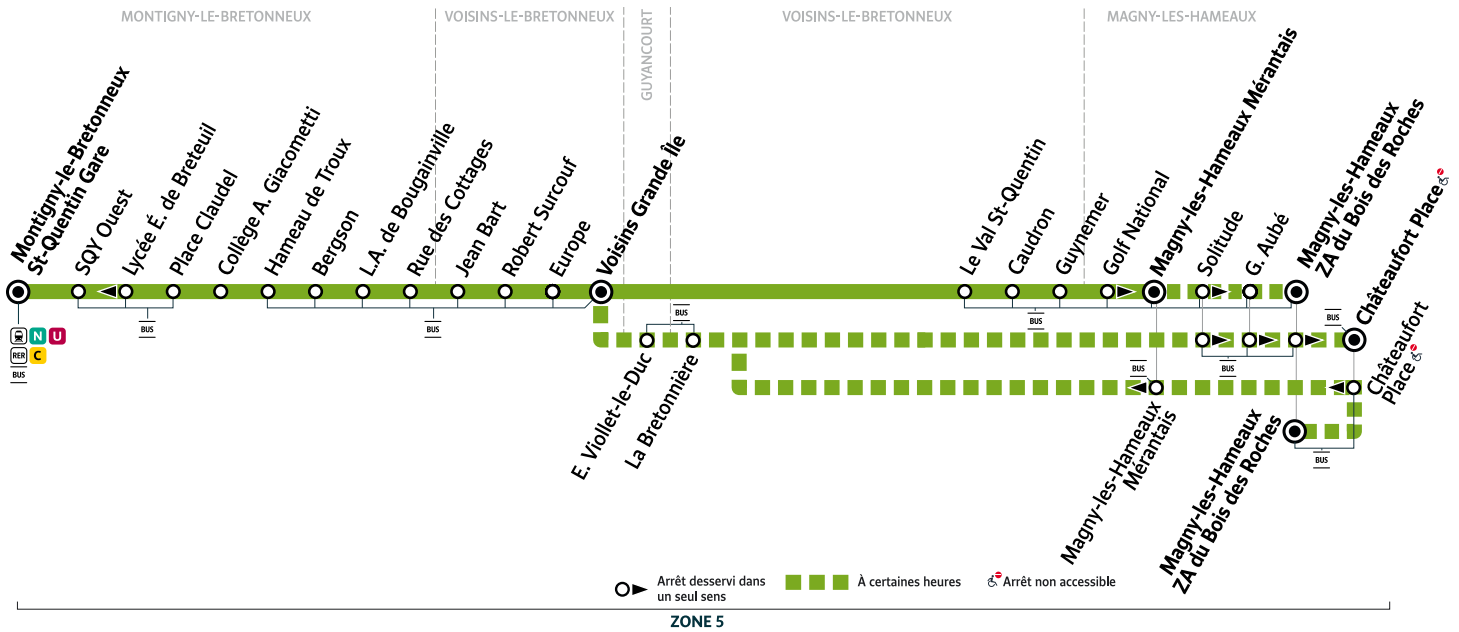

Bon à savoir

- Pas de service les dimanches et jours fériés.
- Ces horaires sont donnés à titre indicatif et sont soumis aux aléas de circulation.
- La branche du parcours via « Châteaufort Place » ne fonctionne pas pendant la période estivale.

MONTIGNY-LE-BRETONNEUX → MAGNY-LES-HAMEAUX

Horaires valables du samedi 9 juillet au dimanche 28 août 2022

	Samedi									
Montigny - Saint-Quentin Gare	16:57	17:27	17:57	18:27	18:57	19:27	19:57	20:27	21:27	
SQY Ouest	16:59	17:29	17:59	18:29	18:59	19:29	19:59	20:29	21:29	
Place Claudel	17:01	17:31	18:01	18:31	19:01	19:31	20:01	20:31	21:31	
Collège A. Giacometti	17:02	17:32	18:02	18:32	19:02	19:32	20:02	20:32	21:32	
Hameau de Troux	17:03	17:33	18:03	18:33	19:03	19:33	20:03	20:33	21:33	
Bergson	17:05	17:35	18:05	18:35	19:05	19:35	20:05	20:35	21:35	
L. A. de Bougainville	17:06	17:36	18:06	18:36	19:06	19:36	20:06	20:36	21:36	
Rue des Cottages	17:07	17:37	18:07	18:37	19:07	19:37	20:07	20:37	21:37	
Jean Bart	17:07	17:37	18:07	18:37	19:07	19:37	20:07	20:37	21:37	
Robert Surcouf	17:08	17:38	18:08	18:38	19:08	19:38	20:08	20:38	21:38	
Europe	17:09	17:39	18:09	18:39	19:09	19:39	20:09	20:39	21:39	
Voisins - Grande île	17:11	17:41	18:11	18:41	19:11	19:41	20:11	20:41	21:41	
Le Val Saint-Quentin										
Caudron										
Guynemer										
Golf National										
Magny - Mérantais										
Solitude										
Geneviève Aubé										
Magny - Z. A. du Bois des Roches										