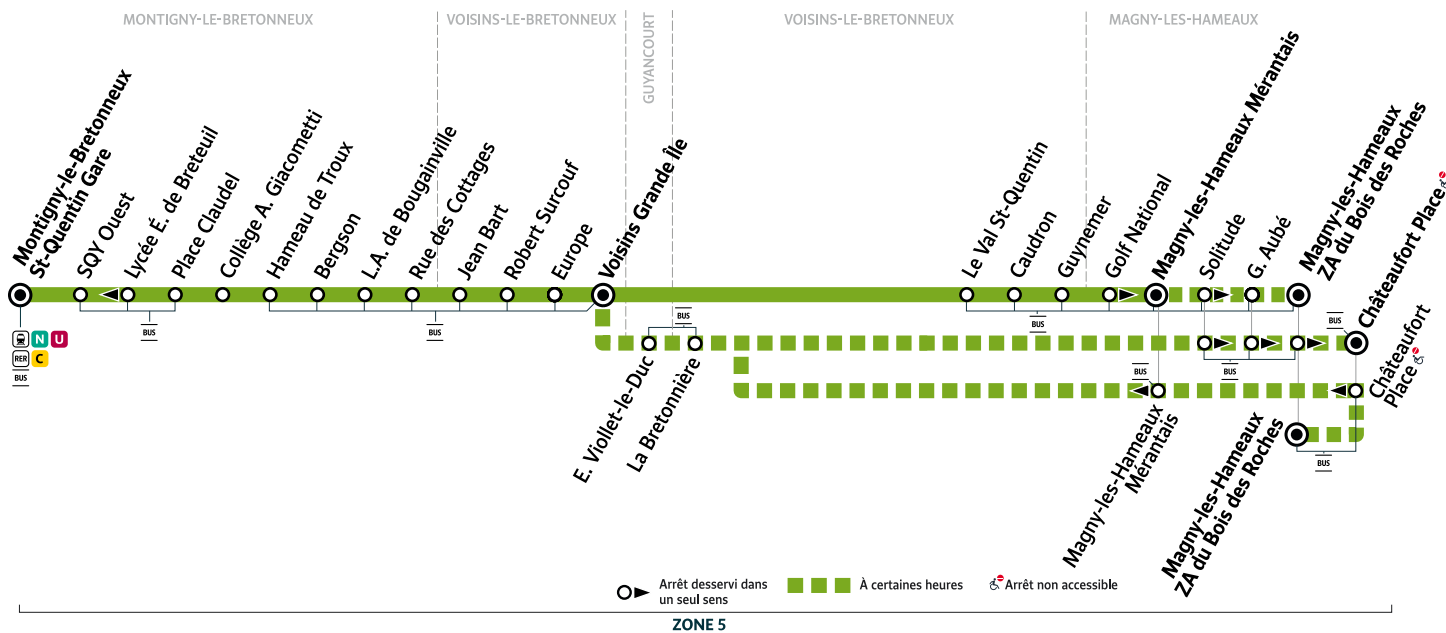

iledefrance-mobilites.fr

**SAINT  
QUENTIN  
EN YVELINES**  
Terre d'innovations

**SQYBUS**

pour

**île de France**  
mobilités

# MONTIGNY-LE-BRETONNEUX → MAGNY-LES-HAMEAUX