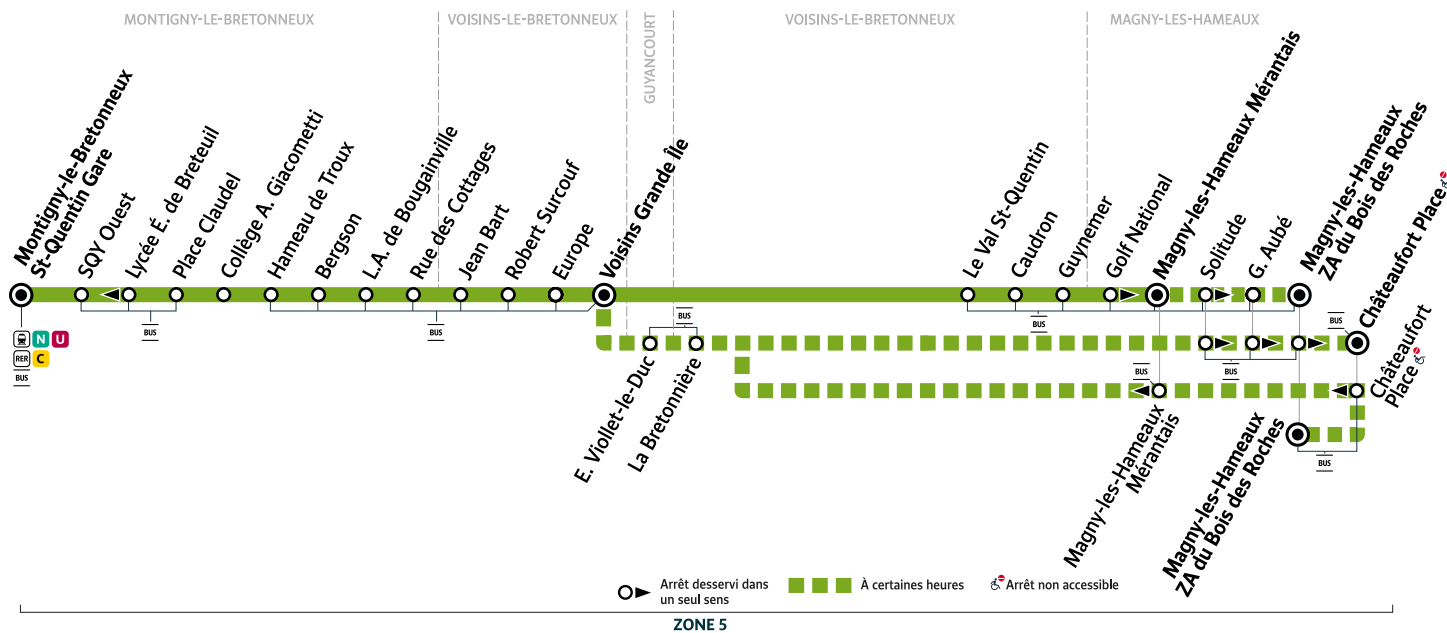

### **i** Bon à savoir

- Pas de service les dimanches et jours fériés.
- Ces horaires sont donnés à titre indicatif et sont soumis aux aléas de circulation.
- La branche du parcours via « Châteaufort Place » ne fonctionne pas pendant les vacances scolaires.
- L'arrêt « Montigny - Saint-Quentin Gare » est situé à la gare routière des Prés.

# MONTIGNY-LE-BRETONNEUX → MAGNY-LES-HAMEAUX