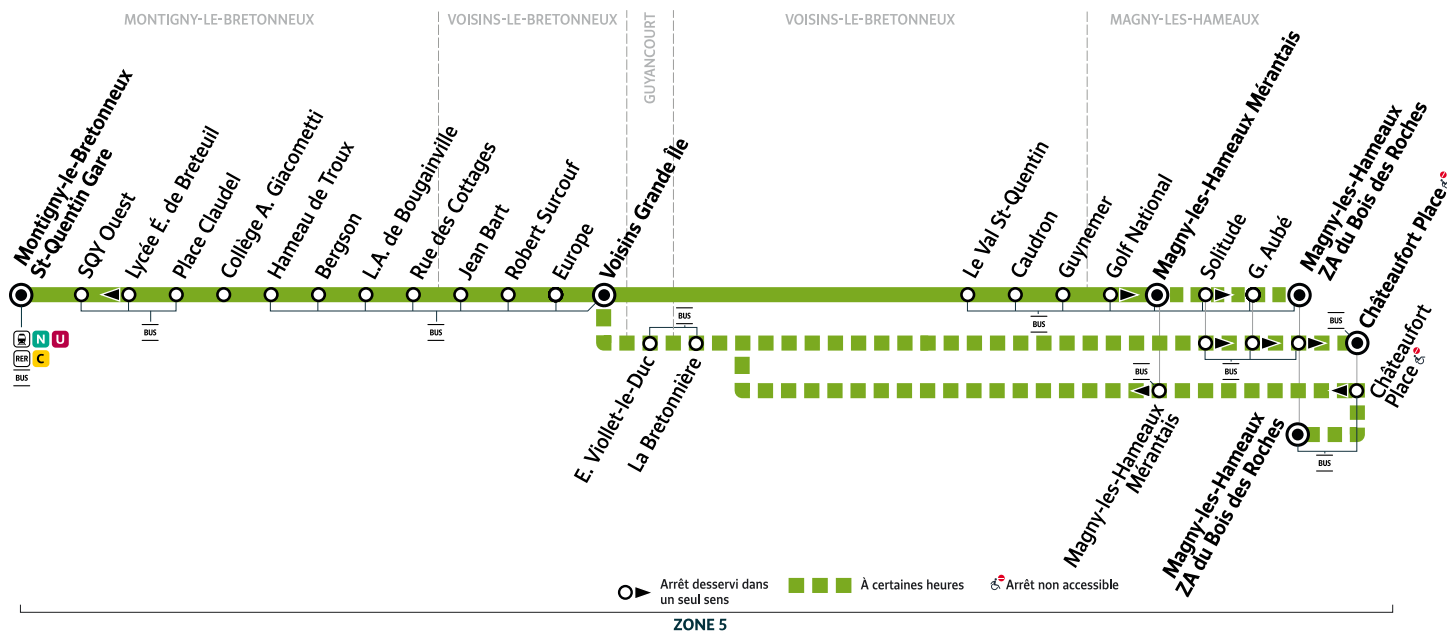

### **i** Bon à savoir

- Pas de service les dimanches et jours fériés.
- Ces horaires sont donnés à titre indicatif et sont soumis aux aléas de circulation.
- La branche du parcours via « Châteaufort Place » ne fonctionne pas pendant les vacances scolaires.
- L'arrêt « Montigny - Saint-Quentin Gare » est situé à la gare routière des Prés.

iledefrance-mobilites.fr

**SAINT  
 QUENTIN  
 EN YVELINES**  
 Terre d'innovations

**SQYBUS**

pour

**île de France**  
 mobilités

# MONTIGNY-LE-BRETONNEUX → MAGNY-LES-HAMEAUX