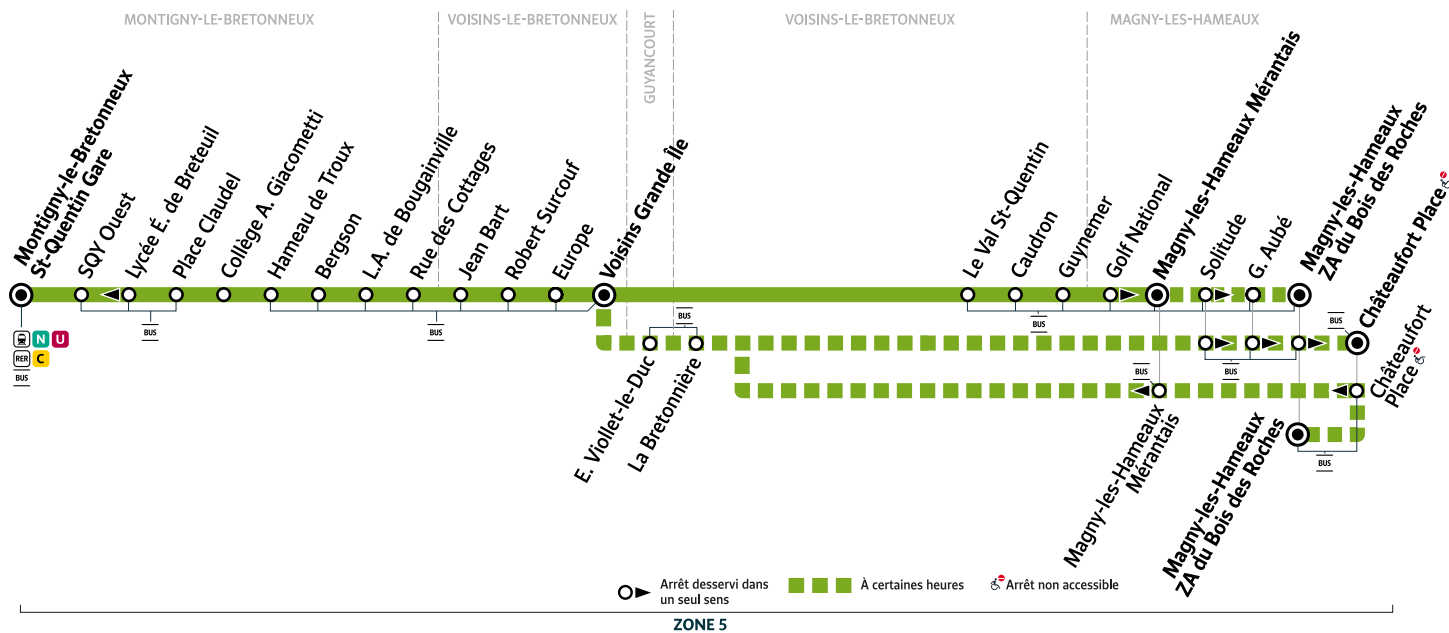

### **i** Bon à savoir

- Pas de service les dimanches et jours fériés.
- Ces horaires sont donnés à titre indicatif et sont soumis aux aléas de circulation.
- La branche du parcours via « Châteaufort Place » ne fonctionne pas pendant les vacances scolaires.
- L'arrêt « Montigny - Saint-Quentin Gare » est situé à la gare routière des Prés.

iledefrance-mobilites.fr

**SAINT  
QUENTIN  
EN YVELINES**  
Terre d'innovations

**SQYBUS**

pour

**île de France**  
mobilités

# MONTIGNY-LE-BRETONNEUX → MAGNY-LES-HAMEAUX

Horaires valables à compter du lundi 30 août 2021

Du lundi au vendredi		
Montigny - Saint-Quentin Gare	20:55	21:25 22:26
SQY Ouest	20:57	21:27 22:28
Place Claudel	20:59	21:29 22:30
Collège A. Giacometti	21:00	21:30 22:31
Hameau de Troux	21:01	21:31 22:32
Bergson	21:03	21:33 22:34
L.A. de Bougainville	21:04	21:34 22:35
Rue des Cottages	21:05	21:35 22:36
Jean Bart	21:05	21:35 22:36
Robert Surcouf	21:06	21:36 22:37
Europe	21:07	21:37 22:38
Voisins - Grande Île	21:09	21:39 22:40
Le Val St-Quentin		21:40
Caudron		21:41
Guynemer		21:42
Golf National		21:43
Magny - Mérentais		21:44
E. Viollet-le-Duc		
La Bretonnière		
Solitude		
Geneviève Aubé		
Z.A. Bois des Roches		
Châteaufort - Place		