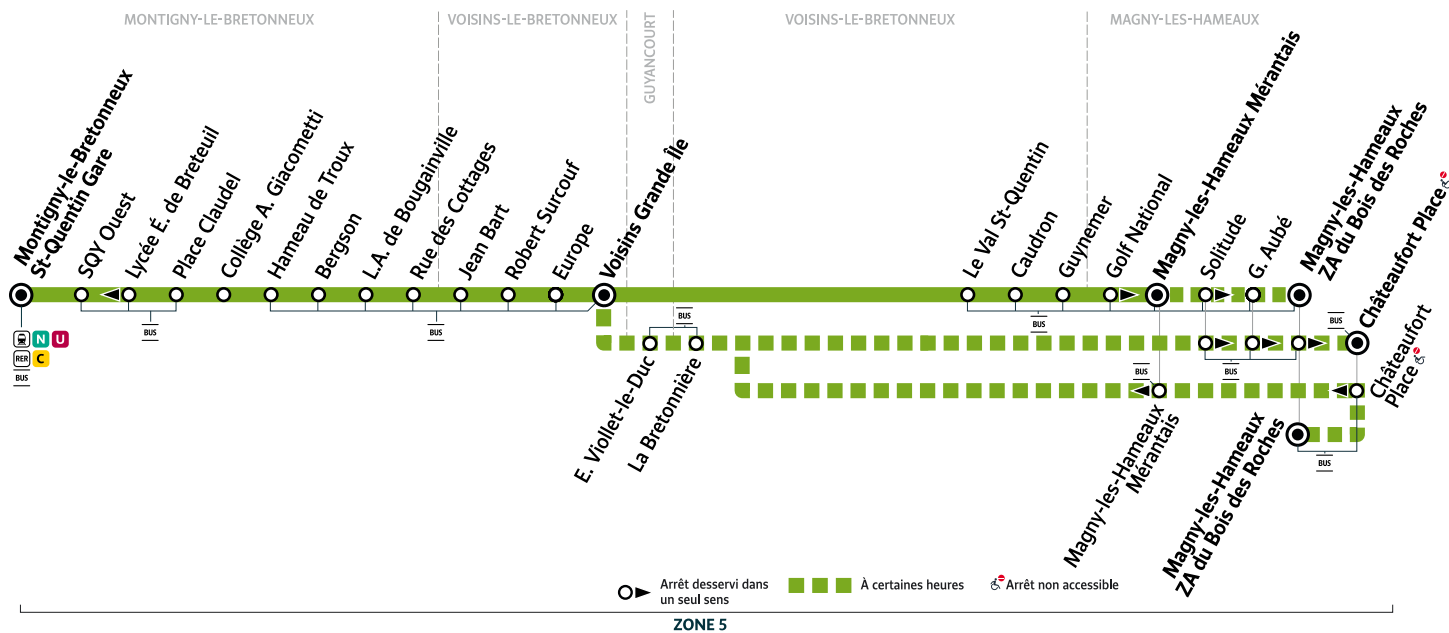

iledefrance-mobilites.fr

**SAINT  
QUENTIN  
EN YVELINES**  
Terre d'innovations

**SQYBUS**

pour

**île de France**  
mobilités

# MONTIGNY-LE-BRETONNEUX → MAGNY-LES-HAMEAUX

## Horaires valables à compter du lundi 30 août 2021

	Du lundi au vendredi											
Montigny - Saint-Quentin Gare	9:56	10:26	10:56	11:26	11:56	12:26	12:56	12:56	13:26	13:56	14:26	14:56
SQY Ouest	9:58	10:28	10:58	11:28	11:58	12:28	12:58	12:58	13:28	13:58	14:28	14:58
Place Claudel	10:00	10:30	11:00	11:30	12:00	12:30	13:00	13:00	13:30	14:00	14:30	15:00
Collège A. Giacometti	10:01	10:31	11:01	11:31	12:01	12:31	13:01	13:01	13:31	14:01	14:31	15:01
Hameau de Troux	10:02	10:32	11:02	11:32	12:02	12:32	13:02	13:02	13:32	14:02	14:32	15:02
Bergson	10:04	10:34	11:04	11:34	12:04	12:34	13:04	13:04	13:34	14:04	14:34	15:04
L.A. de Bougainville	10:05	10:35	11:05	11:35	12:05	12:35	13:05	13:05	13:35	14:05	14:35	15:05
Rue des Cottages	10:06	10:36	11:06	11:36	12:06	12:36	13:06	13:06	13:36	14:06	14:36	15:06
Jean Bart	10:07	10:37	11:07	11:37	12:07	12:37	13:07	13:07	13:37	14:07	14:37	15:07
Robert Surcouf	10:08	10:38	11:08	11:38	12:08	12:38	13:08	13:08	13:38	14:08	14:38	15:08
Europe	10:09	10:39	11:09	11:39	12:09	12:39	13:09	13:09	13:39	14:09	14:39	15:09
Voisins - Grande Île	10:11	10:41	11:11	11:41	12:11	12:41	13:11	13:11	13:41	14:11	14:41	15:11
Le Val St-Quentin	10:12	10:42	11:12	11:42	12:12	12:42	13:12	I	13:42	14:12	14:42	15:12
Caudron	10:13	10:43	11:13	11:43	12:13	12:43	13:13	I	13:43	14:13	14:43	15:13
Guynemer	10:14	10:44	11:14	11:44	12:14	12:44	13:14	I	13:44	14:14	14:44	15:14
Golf National	10:15	10:45	11:15	11:45	12:15	12:45	13:15	I	13:45	14:15	14:45	15:15
Magny - Mérimontais	10:16	10:46	11:16	11:46	12:16	12:46	13:16	I	13:46	14:16	14:46	15:16
E. Viollet-le-Duc									13:14			
La Bretonnière									13:19			
Solitude									13:22			
Geneviève Aubé									13:24			
Z.A. Bois des Roches									13:25			
Châteaufort - Place									13:28			