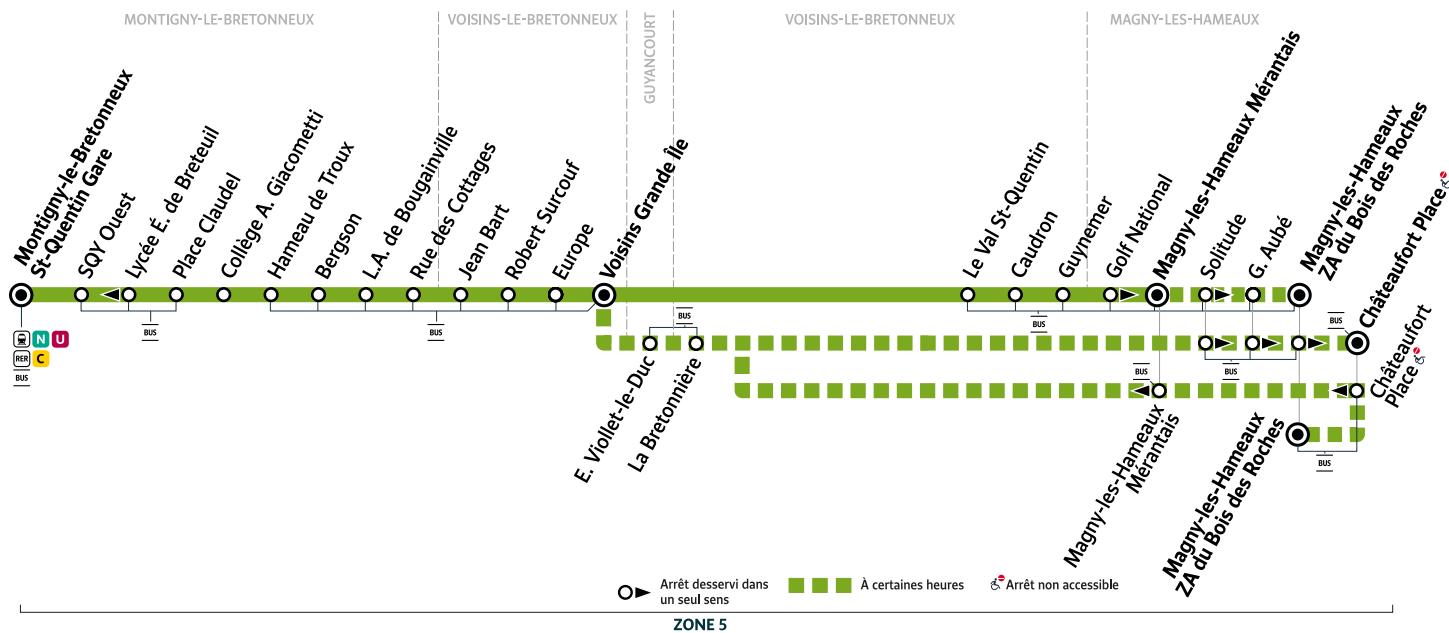

### Bon à savoir

- Pas de service les dimanches et jours fériés.
- Ces horaires sont donnés à titre indicatif et sont soumis aux aléas de circulation.
- La branche du parcours via « Châteaufort Place » ne fonctionne pas pendant les vacances scolaires.
- L'arrêt « Montigny - Saint-Quentin Gare » est situé à la gare routière des Prés.

iledefrance-mobilites.fr

**SAINT  
QUENTIN  
EN YVELINES**  
Terre d'innovations

**SQYBUS**

pour

**île de France**  
mobilités

# MONTIGNY-LE-BRETONNEUX → MAGNY-LES-HAMEAUX

## Horaires valables à compter du lundi 30 août 2021

Samedi								
Montigny - St-Quentin Gare	17:27	17:57	18:27	18:57	19:27	19:57	20:27	21:27
SQY Ouest	17:29	17:59	18:29	18:59	19:29	19:59	20:29	21:29
Place Claudel	17:31	18:01	18:31	19:01	19:31	20:01	20:31	21:31
Collège A. Giacometti	17:32	18:02	18:32	19:02	19:32	20:02	20:32	21:32
Hameau de Troux	17:33	18:03	18:33	19:03	19:33	20:03	20:33	21:33
Bergson	17:35	18:05	18:35	19:05	19:35	20:05	20:35	21:35
L.A. de Bougainville	17:36	18:06	18:36	19:06	19:36	20:06	20:36	21:36
Rue des Cottages	17:37	18:07	18:37	19:07	19:37	20:07	20:37	21:37
Jean Bart	17:37	18:07	18:37	19:07	19:37	20:07	20:37	21:37
Robert Surcouf	17:38	18:08	18:38	19:08	19:38	20:08	20:38	21:38
Europe	17:39	18:09	18:39	19:09	19:39	20:09	20:39	21:39
Voisins - Grande Île	17:41	18:11	18:41	19:11	19:41	20:11	20:41	21:41
E. Viollet-le-Duc								
La Bretonnière								
Solitude								
Geneviève Aubé								
Z.A. Bois des Roches								
Châteaufort - Place								