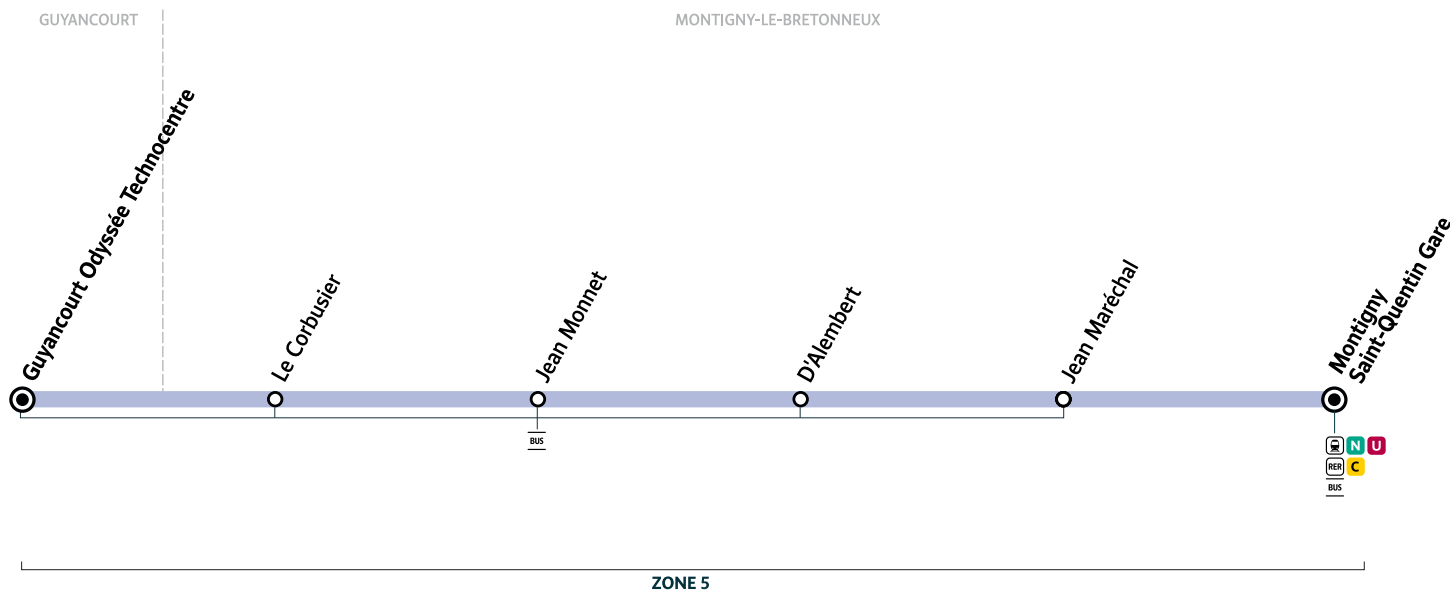

### Du lundi au vendredi

Montigny - Saint-Quentin Gare	16:44	17:14	17:45	18:15	18:45	19:15
Jean Maréchal	16:47	17:17	17:48	18:18	18:48	19:18
D'Alembert	16:50	17:20	17:51	18:21	18:51	19:21
Jean Monnet	16:52	17:22	17:53	18:23	18:53	19:23
Le Corbusier	16:55	17:25	17:55	18:25	18:55	19:25
Guyancourt - Odyssee Technocentre	16:58	17:28	17:58	18:28	18:58	19:28

### Bon à savoir

- Pas de service les samedis, dimanches et jours fériés.
- Ces horaires sont donnés à titre indicatif et sont soumis aux aléas de circulation.
- Ligne 460 : L'arrêt « Montigny - Saint-Quentin Gare » est situé à la gare routière des Prés.

[iledefrance-mobilites.fr](http://iledefrance-mobilites.fr)

**SAINT  
QUENTIN  
EN YVELINES**  
Terre d'innovations

**SOYBUS**

pour

**île de France**  
mobilités

## GUYANCOURT ↔ MONTIGNY-LE-BRETONNEUX

Horaires valables à compter du lundi 30 août 2021

	Du lundi au vendredi							
Guyancourt - Odyssee Technocentre	16:29	17:00	17:30	18:00	18:30	19:00	19:30	
Le Corbusier	16:32	17:03	17:33	18:03	18:33	19:03	19:33	
Jean Monnet	16:34	17:05	17:35	18:05	18:35	19:05	19:35	
D'Alembert	16:36	17:07	17:37	18:07	18:37	19:07	19:37	
Jean Maréchal	16:38	17:09	17:39	18:09	18:39	19:09	19:39	
Montigny - Saint-Quentin Gare	16:41	17:12	17:42	18:12	18:42	19:12	19:42	