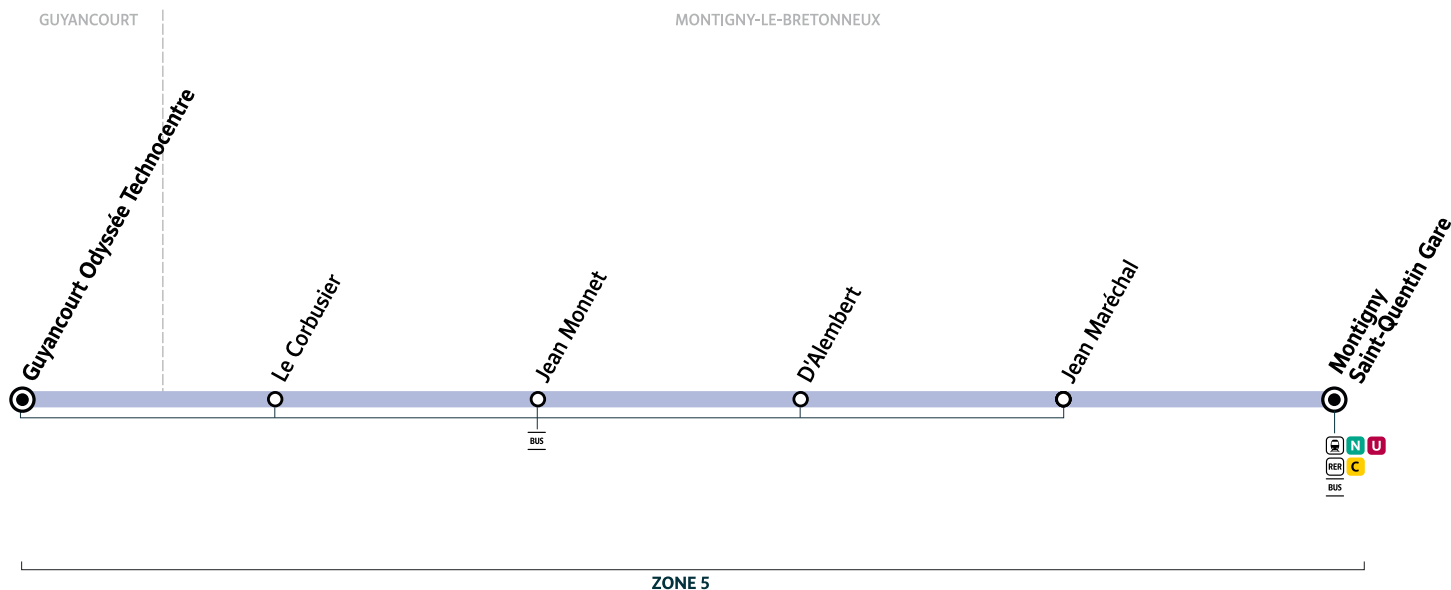

## MONTIGNY-LE-BRETONNEUX ↔ GUYANCOURT

Horaires valables à compter du lundi 30 août 2021

### Du lundi au vendredi

Montigny - Saint-Quentin Gare	16:44	17:14	17:45	18:15	18:45	19:15
Jean Maréchal	16:47	17:17	17:48	18:18	18:48	19:18
D'Alembert	16:50	17:20	17:51	18:21	18:51	19:21
Jean Monnet	16:52	17:22	17:53	18:23	18:53	19:23
Le Corbusier	16:55	17:25	17:55	18:25	18:55	19:25
Guyancourt - Odyssee Technocentre	16:58	17:28	17:58	18:28	18:58	19:28

### Bon à savoir

- Pas de service les samedis, dimanches et jours fériés.
- Ces horaires sont donnés à titre indicatif et sont soumis aux aléas de circulation.
- Ligne 460 : L'arrêt « Montigny - Saint-Quentin Gare » est situé à la gare routière des Prés.

## GUYANCOURT ↔ MONTIGNY-LE-BRETONNEUX

Horaires valables à compter du lundi 30 août 2021

	Du lundi au vendredi							
Guyancourt - Odyssee Technocentre	16:29	17:00	17:30	18:00	18:30	19:00	19:30	
Le Corbusier	16:32	17:03	17:33	18:03	18:33	19:03	19:33	
Jean Monnet	16:34	17:05	17:35	18:05	18:35	19:05	19:35	
D'Alembert	16:36	17:07	17:37	18:07	18:37	19:07	19:37	
Jean Maréchal	16:38	17:09	17:39	18:09	18:39	19:09	19:39	
Montigny - Saint-Quentin Gare	16:41	17:12	17:42	18:12	18:42	19:12	19:42	