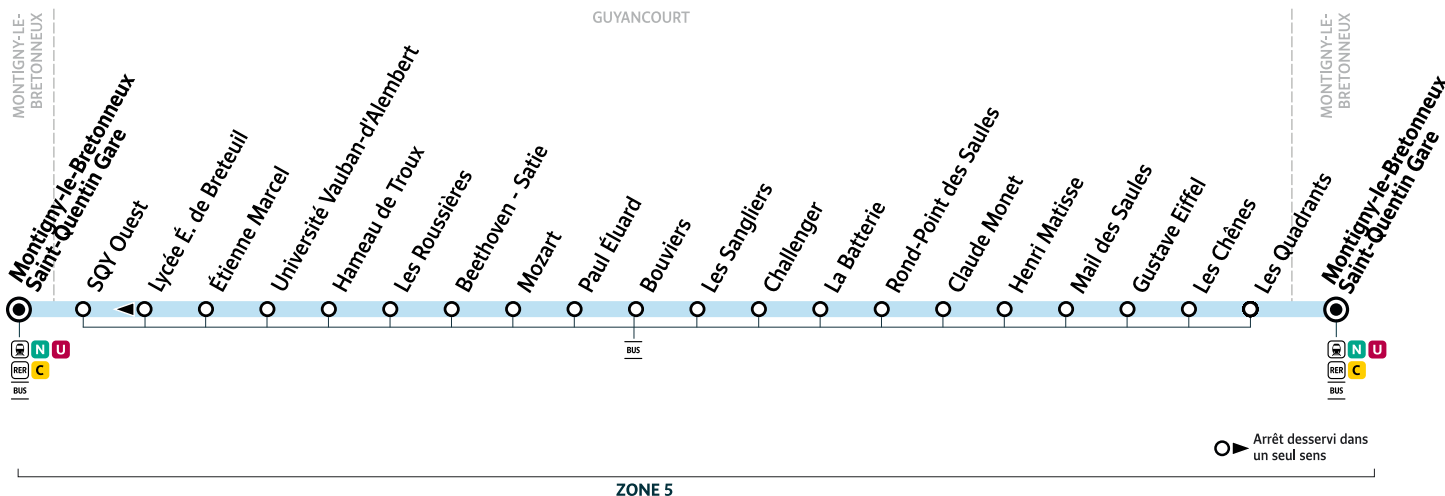

458

MONTIGNY-LE-BRETONNEUX → MONTIGNY-LE-BRETONNEUX

Horaires valables à compter du lundi 30 août 2021

Périodicité	LàV	
Montigny - Saint-Quentin Gare	7:58	8:52
SQY Ouest	8:00	8:54
Étienne Marcel	8:02	8:56
Université Vauban-d'Alembert	8:03	8:56
Hameau de Troux	8:05	8:58
Les Roussières	8:07	8:59
Beethoven - Satie	8:08	9:00
Mozart	8:09	9:01
Paul Éluard	8:11	9:03
Bouviers	8:14	9:06
Les Sangliers	8:15	9:07
Challenger	8:16	9:08
La Batterie	8:17	9:09
Rond-Point des Saules	8:18	9:10
Claude Monet	8:19	9:11
Henri Matisse	8:20	9:12
*Mail des Saules	8:21	9:13
Gustave Eiffel	8:23	9:15
Les Chênes	8:24	9:16
Les Quadrants	8:24	9:17
Montigny - Saint-Quentin Gare	8:25	9:19

Horaires valables uniquement
en période scolaire –
Desserte du Collège des Saules

*Descendre à cet arrêt pour rejoindre le Collège
des Saules.
LàV : du lundi au vendredi.

Bon à savoir

- Pas de service les samedis, dimanches et jours fériés.
- Ces horaires sont donnés à titre indicatif et sont soumis aux aléas de circulation.

Horaires valables uniquement
en période scolaire –
Desserte du Collège des Saules

*Descendre à cet arrêt pour rejoindre le Collège
des Saules.
Mer : le mercredi.
LMJV : le lundi, mardi, jeudi et vendredi.