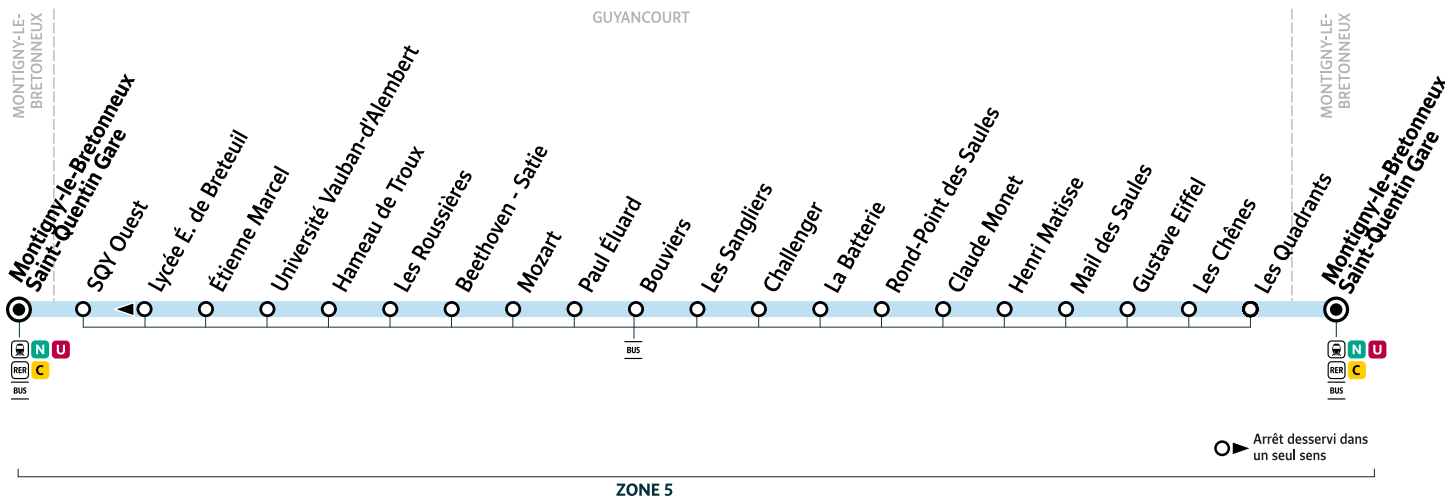

458

MONTIGNY-LE-BRETONNEUX → MONTIGNY-LE-BRETONNEUX

Horaires valables à compter du lundi 30 août 2021

Périodicité	LàV	
Montigny - Saint-Quentin Gare	7:58	8:52
SQY Ouest	8:00	8:54
Étienne Marcel	8:02	8:56
Université Vauban-d'Alembert	8:03	8:56
Hameau de Troux	8:05	8:58
Les Roussières	8:07	8:59
Beethoven - Satie	8:08	9:00
Mozart	8:09	9:01
Paul Éluard	8:11	9:03
Bouviers	8:14	9:06
Les Sangliers	8:15	9:07
Challenger	8:16	9:08
La Batterie	8:17	9:09
Rond-Point des Saules	8:18	9:10
Claude Monet	8:19	9:11
Henri Matisse	8:20	9:12
*Mail des Saules	8:21	9:13
Gustave Eiffel	8:23	9:15
Les Chênes	8:24	9:16
Les Quadrants	8:24	9:17
Montigny - Saint-Quentin Gare	8:25	9:19

**SAINT
QUENTIN
EN YVELINES**
Terre d'innovations

SQYBUS

pour

île de France
mobilités

458

MONTIGNY-LE-BRETONNEUX → MONTIGNY-LE-BRETONNEUX

Horaires valables à compter du lundi 30 août 2021

Périodicité	Mer	LMJV
Montigny - Saint-Quentin Gare	12:30	16:00 17:05
Les Quadrants	12:31	16:01 17:06
Les Chênes	12:32	16:02 17:07
Gustave Eiffel	12:33	16:03 17:08
*Mail des Saules	12:35	16:05 17:10
Henri Matisse	12:36	16:06 17:11
Claude Monet	12:37	16:07 17:12
Rond-Point des Saules	12:37	16:07 17:13
La Batterie	12:38	16:08 17:14
Challenger	12:40	16:10 17:16
Les Sangliers	12:40	16:10 17:16
Bouviers	12:41	16:11 17:17
Paul Éluard	12:43	16:13 17:20
Mozart	12:45	16:15 17:22
Beethoven - Satie	12:46	16:16 17:23
Les Roussières	12:47	16:17 17:24
Hameau de Troux	12:48	16:18 17:25
Université Vauban-d'Alembert	12:49	16:19 17:26
Étienne Marcel	12:50	16:20 17:27
Lycée É. de Breteuil	12:52	16:22 17:29
SQY Ouest	12:53	16:23 17:30
Montigny - Saint-Quentin Gare	12:55	16:25 17:33

Horaires valables uniquement
en période scolaire –
Desserte du Collège des Saules

*Descendre à cet arrêt pour rejoindre le Collège
des Saules.
Mer : le mercredi.
LMJV : le lundi, mardi, jeudi et vendredi.