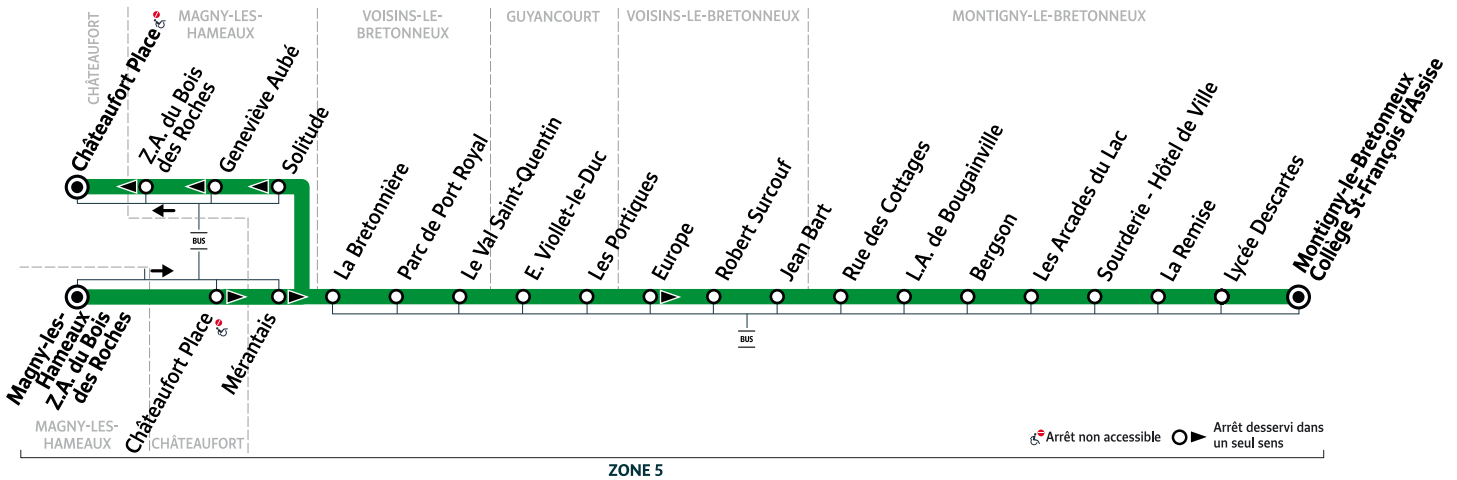

457

MAGNY-LES-HAMEAUX → MONTIGNY-LE-BRETONNEUX

Horaires valables à compter du lundi 30 août 2021

Périodicité	LàV	
Magny - Z.A. du Bois des Roches	7:18	8:13
Châteaufort Place	7:21	8:16
Mérantais	7:26	8:20
La Bretonnière	7:27	8:21
Parc de Port Royal	7:28	8:22
Le Val Saint-Quentin	7:30	8:25
E. Viollet-le-Duc	7:36	8:31
Les Portiques	7:37	8:32
Europe	7:38	8:33
Robert Surcouf	7:39	8:34
Jean Bart	7:39	8:34
Rue des Cottages	7:41	8:36
L.A. de Bougainville	7:42	8:37
Bergson	7:43	8:38
Les Arcades du Lac	7:44	8:39
Sourderie - Hôtel de Ville	7:46	8:41
La Remise	7:47	8:42
Lycée Descartes	7:48	8:43
Montigny - Collège St-François d'Assise	7:55	8:50

Horaires valables uniquement en période scolaire - Desserte du Collège St-François d'Assise

LàV : du lundi au vendredi.

i Bon à savoir

- Pas de service les samedis, dimanches et jours fériés.
- Ces horaires sont donnés à titre indicatif et sont soumis aux aléas de circulation.

**SAINT
QUENTIN
EN YVELINES**
Terre d'innovations

SOYBUS

pour

île de France
mobilités

457

MONTIGNY-LE-BRETONNEUX → MAGNY-LES-HAMEAUX

ZONE 5

Horaires valables à compter du lundi 30 août 2021