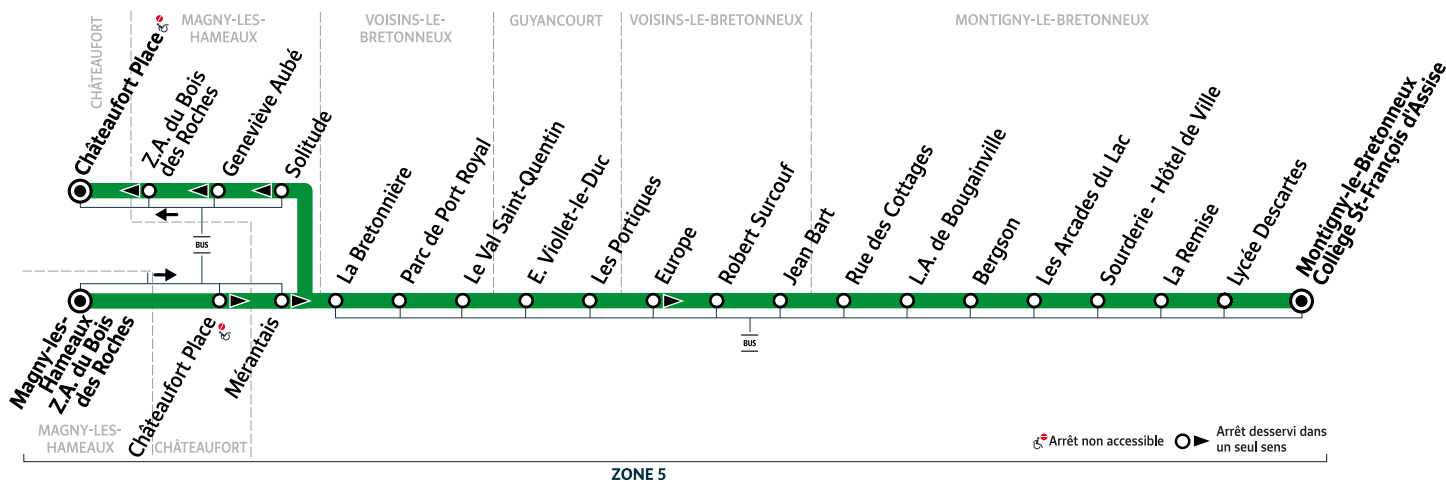

**SAINT
QUENTIN
EN YVELINES**
Terre d'innovations

SOYBUS

pour

île de France
mobilités

457

MONTIGNY-LE-BRETONNEUX → MAGNY-LES-HAMEAUX

ZONE 5

Horaires valables à compter du lundi 30 août 2021

Périodicité	Mer	LMJV
Montigny - Collège St-François d'Assise	12:20	15:34 16:46
Lycée Descartes	12:24	15:38 16:50
La Remise	12:25	15:39 16:51
Sourderie - Hôtel de Ville	12:26	15:40 16:52
Les Arcades du Lac	12:27	15:41 16:53
Bergson	12:28	15:42 16:54
L.A. de Bougainville	12:29	15:43 16:55
Rue des Cottages	12:30	15:44 16:56
Jean Bart	12:31	15:45 16:57
Robert Surcouf	12:32	15:46 16:58
Les Portiques	12:33	15:47 16:59
E. Viollet-le-Duc	12:34	15:48 17:00
Le Val Saint-Quentin	12:38	15:52 17:04
Parc de Port Royal	12:40	15:54 17:06
La Bretonnière	12:41	15:55 17:07
Solitude	12:43	15:58 17:10
Geneviève Aubé	12:45	16:00 17:12
Z.A. du Bois des Roches	12:46	16:01 17:13
Châteaufort - Place	12:50	16:05 17:17