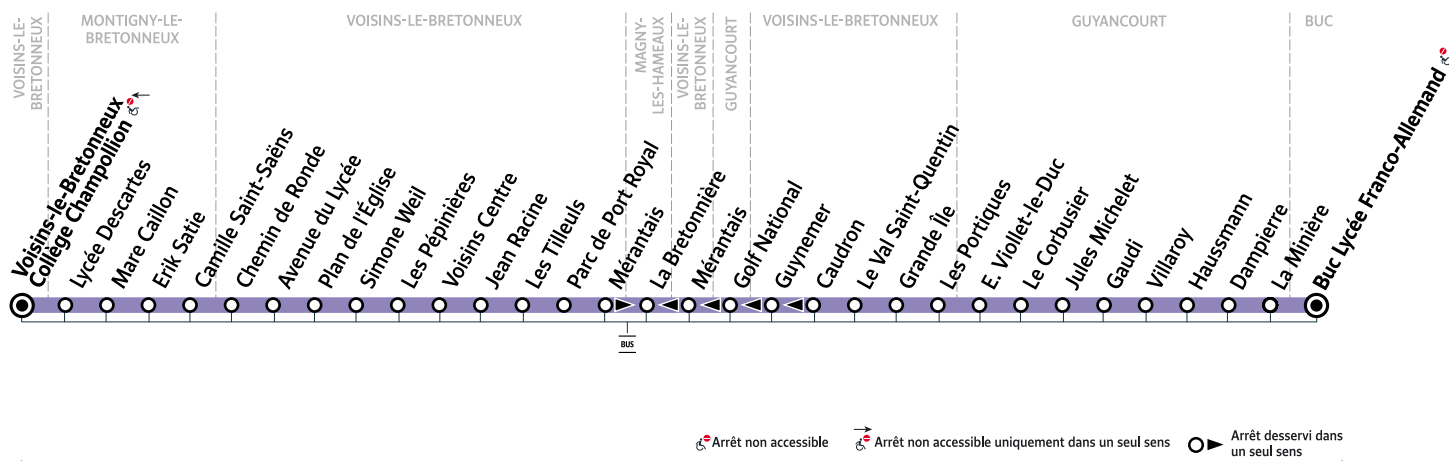

Disponible sur  
 Google Play  
Disponible sur  
 Apple Store

iledefrance-mobilites.fr

**SAINT QUENTIN EN YVELINES**  
Terre d'innovations

**SOYBUS**

pour

**île de France**  
mobilités

456

# BUC → VOISINS-LE-BRETONNEUX

ZONE 5