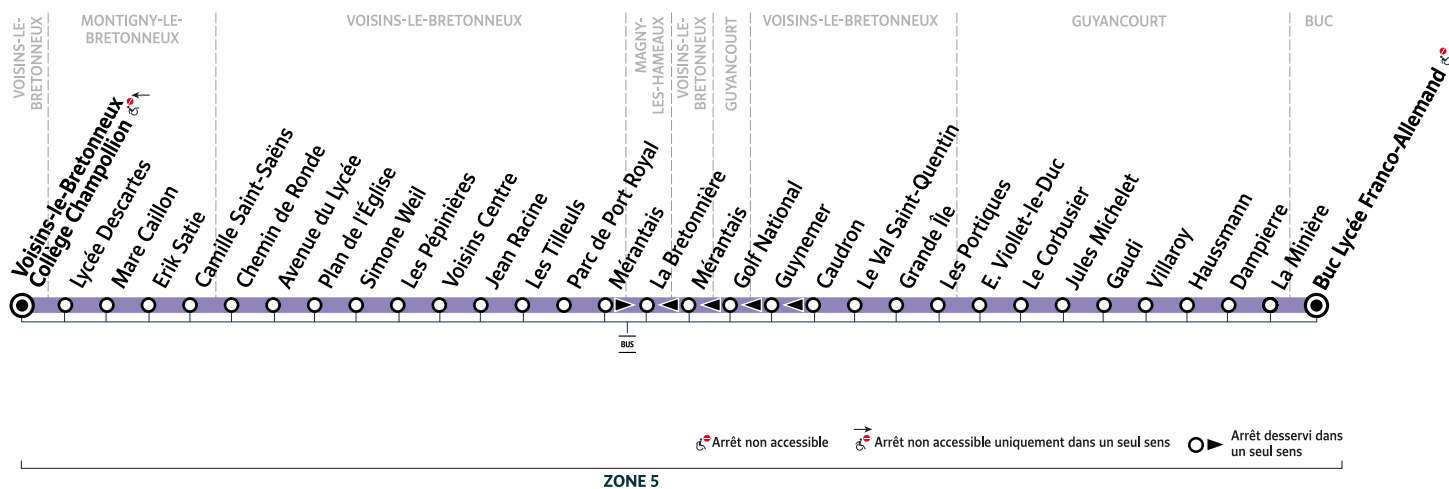

## VOISINS-LE-BRETONNEUX → BUC

### Horaires valables à compter du lundi 30 août 2021

| Périodicité                         | LàV  |
|-------------------------------------|------|
| Voisins-le-Bx - Collège Champollion | 7:35 |
| Lycée Descartes                     | 7:37 |
| Mare Caillon                        | 7:38 |
| Erik Satie                          | 7:39 |
| Camille Saint-Saëns                 | 7:40 |
| Chemin de Ronde                     | 7:41 |
| Avenue du Lycée                     | 7:42 |
| Plan de l'Église                    | 7:43 |
| Simone Weil                         | 7:45 |
| Les Pépinières                      | 7:46 |
| Voisins Centre                      | 7:46 |
| Jean Racine                         | 7:47 |
| Les Tilleuls                        | 7:49 |
| Parc de Port Royal                  | 7:52 |
| Mérantais                           | 7:56 |
| La Bretonnière                      | 7:59 |
| Le Val Saint-Quentin                | 8:02 |
| Grande Île                          | 8:03 |
| Les Portiques                       | 8:04 |
| E. Viollet-le-Duc                   | 8:05 |
| Le Corbusier                        | 8:07 |
| Jules Michelet                      | 8:08 |
| Gaudi                               | 8:10 |
| Villaroy                            | 8:11 |
| Hausmann                            | 8:12 |
| Dampierre                           | 8:14 |
| La Minière                          | 8:17 |
| Buc - Lycée Franco-Allemand         | 8:25 |