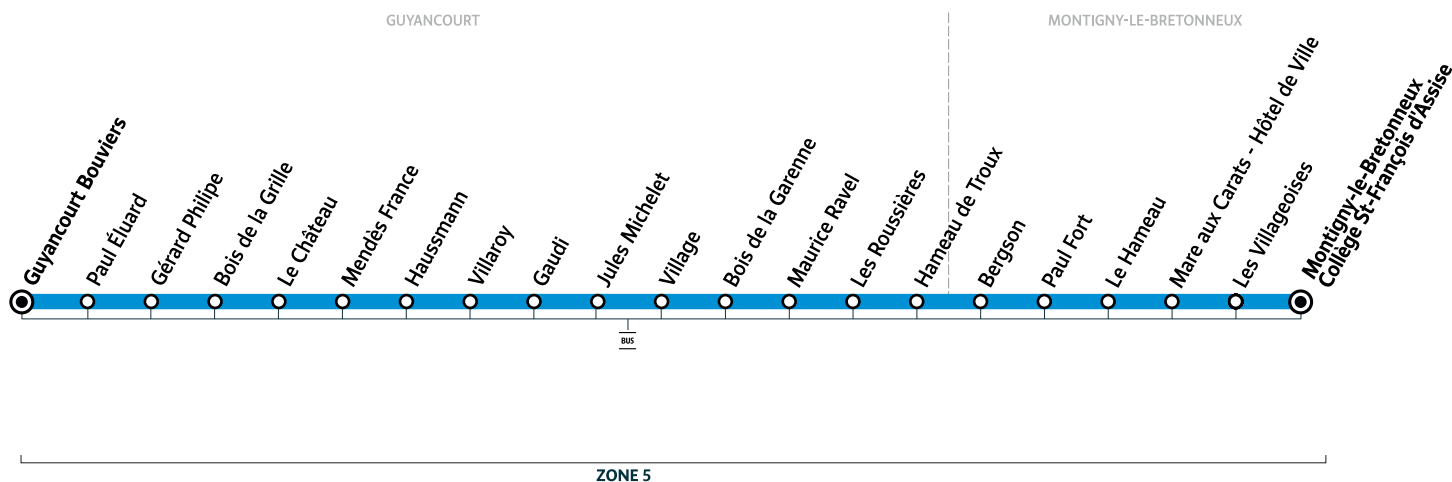

455

GUYANCOURT → MONTIGNY-LE-BRETONNEUX

Horaires valables à compter du lundi 30 août 2021

Périodicité	LàV	
Guyancourt - Bouviers	7:21	8:16
Paul Éluard	7:23	8:19
Gérard Philippe	7:24	8:20
Bois de la Grille	7:26	8:21
Le Château	7:27	8:23
Mendès France	7:29	8:24
Haussmann	7:31	8:26
Villaroy	7:32	8:27
Gaudi	7:33	8:28
Jules Michelet	7:35	8:30
Village	7:38	8:33
Bois de la Garenne	7:39	8:34
Maurice Ravel	7:40	8:35
Les Roussières	7:42	8:36
Hameau de Troux	7:43	8:37
Bergson	7:46	8:40
Paul Fort	7:47	8:41
Le Hameau	7:48	8:42
Mare aux Carats - Hôtel de Ville	7:49	8:43
Les Villageoises	7:50	8:44
Montigny - Collège St-François d'Assise	7:55	8:50

Horaires valables uniquement en période scolaire - Desserte du Collège St-François d'Assise

LàV : du lundi au vendredi.

Bon à savoir

- Pas de service les samedis, dimanches et jours fériés.
- Ces horaires sont donnés à titre indicatif et sont soumis aux aléas de circulation.

Horaires valables à compter du lundi 30 août 2021

Périodicité	Mer	LMJV
Montigny - Collège St-François d'Assise	12:20	15:35 16:45
Les Villageoises	12:23	15:38 16:48
Mare aux Carats - Hôtel de Ville	12:24	15:39 16:49
Le Hameau	12:25	15:41 16:51
Paul Fort	12:26	15:42 16:52
Bergson	12:27	15:43 16:53
Hameau de Troux	12:30	15:46 16:56
Les Roussières	12:31	15:47 16:57
Maurice Ravel	12:32	15:48 16:58
Bois de la Garenne	12:34	15:50 17:00
Village	12:34	15:50 17:00
Jules Michelet	12:37	15:53 17:03
Gaudi	12:38	15:54 17:04
Villaroy	12:40	15:56 17:06
Hausmann	12:41	15:57 17:07
Mendès France	12:43	15:59 17:09
Le Château	12:45	16:01 17:11
Bois de la Grille	12:46	16:02 17:12
Gérard Philippe	12:47	16:03 17:13
Paul Éluard	12:48	16:04 17:14
Guyancourt - Bouviers	12:51	16:07 17:17