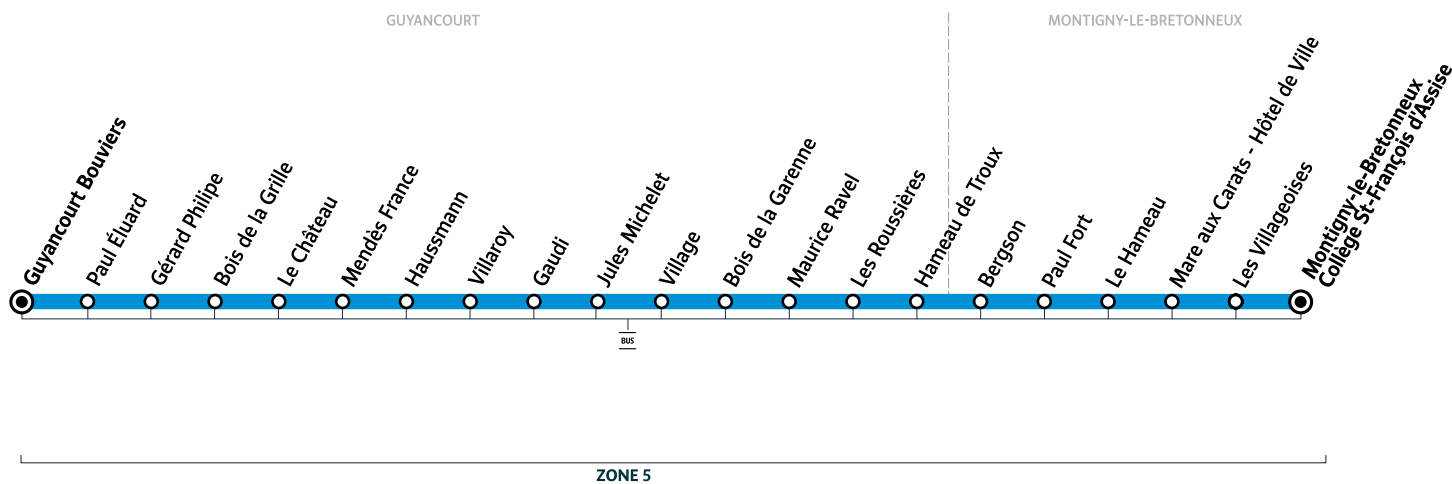

455

GUYANCOURT → MONTIGNY-LE-BRETONNEUX

Horaires valables à compter du lundi 30 août 2021

Périodicité	LàV	
Guyancourt - Bouviers	7:21	8:16
Paul Éluard	7:23	8:19
Gérard Philippe	7:24	8:20
Bois de la Grille	7:26	8:21
Le Château	7:27	8:23
Mendès France	7:29	8:24
Haussmann	7:31	8:26
Villaroy	7:32	8:27
Gaudi	7:33	8:28
Jules Michelet	7:35	8:30
Village	7:38	8:33
Bois de la Garenne	7:39	8:34
Maurice Ravel	7:40	8:35
Les Roussières	7:42	8:36
Hameau de Troux	7:43	8:37
Bergson	7:46	8:40
Paul Fort	7:47	8:41
Le Hameau	7:48	8:42
Mare aux Carats - Hôtel de Ville	7:49	8:43
Les Villageoises	7:50	8:44
Montigny - Collège St-François d'Assise	7:55	8:50

Contact

L'Agence de la mobilité
 Gare de St-Quentin-en-Yvelines
 Ouvert du lundi au vendredi de 7h à 20h
 et le samedi de 8h30 à 16h

0 800 200 476

iledefrance-mobilites.fr

pour

île de France
mobilités

455

MONTIGNY-LE-BRETONNEUX → GUYANCOURT

Horaires valables à compter du lundi 30 août 2021

Périodicité	Mer	LMJV
Montigny - Collège St-François d'Assise	12:20	15:35 16:45
Les Villageoises	12:23	15:38 16:48
Mare aux Carats - Hôtel de Ville	12:24	15:39 16:49
Le Hameau	12:25	15:41 16:51
Paul Fort	12:26	15:42 16:52
Bergson	12:27	15:43 16:53
Hameau de Troux	12:30	15:46 16:56
Les Roussières	12:31	15:47 16:57
Maurice Ravel	12:32	15:48 16:58
Bois de la Garenne	12:34	15:50 17:00
Village	12:34	15:50 17:00
Jules Michelet	12:37	15:53 17:03
Gaudi	12:38	15:54 17:04
Villaroy	12:40	15:56 17:06
Hausmann	12:41	15:57 17:07
Mendès France	12:43	15:59 17:09
Le Château	12:45	16:01 17:11
Bois de la Grille	12:46	16:02 17:12
Gérard Philippe	12:47	16:03 17:13
Paul Éluard	12:48	16:04 17:14
Guyancourt - Bouviers	12:51	16:07 17:17