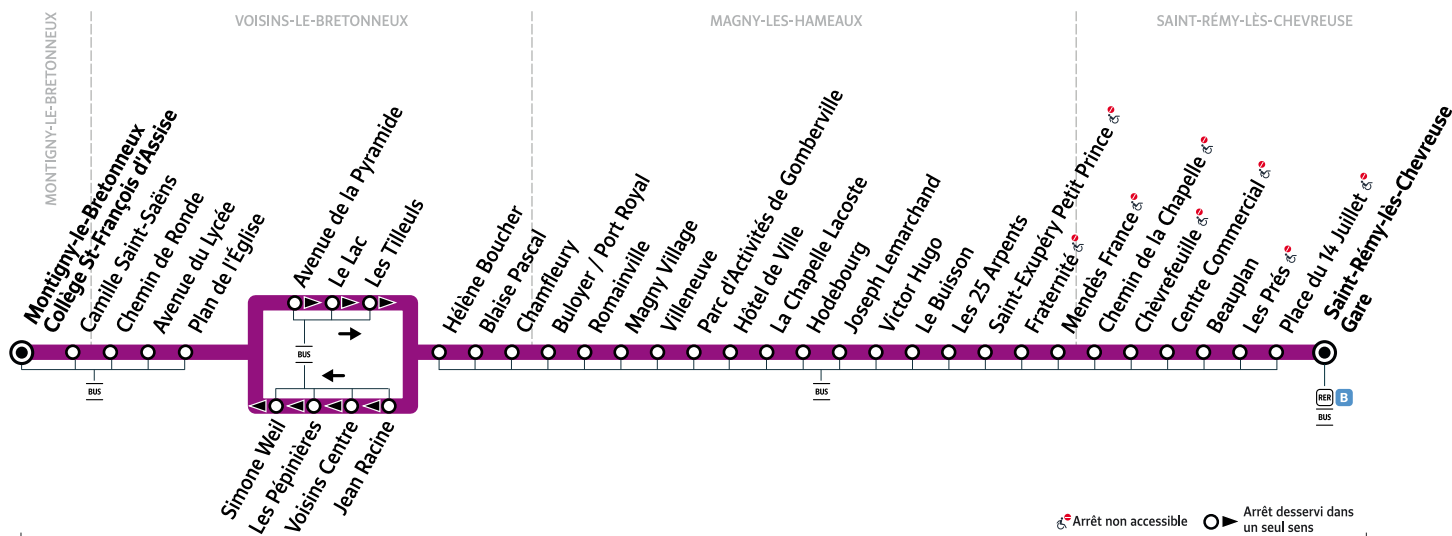

## SAINT-RÉMY-LÈS-CHEVREUSE → MONTIGNY

ZONE 5

### Horaires valables à compter du lundi 30 août 2021

Périodicité	LàV	
Saint-Rémy-lès-Chevreuse Gare	7:03	7:57
Place du 14 Juillet	7:04	7:58
Les Prés	7:05	7:59
Beauplan	7:08	8:02
Centre Commercial	7:09	8:03
Chèvrefeuille	7:10	8:04
Chemin de la Chapelle	7:11	8:04
Mendès France	7:12	8:06
Fraternité	7:13	8:06
Saint-Exupéry Petit Prince	7:14	8:07
Les 25 Arpents	7:16	8:09
Le Buisson	7:19	8:12
Victor Hugo	7:21	8:15
Joseph Lemarchand	7:22	8:16
Hodebourg	7:24	8:18
La Chapelle Lacoste	7:26	8:19
Hôtel de Ville	7:27	8:20
Parc d'Activités de Gomberville	7:29	8:22
Villeneuve	7:31	8:24
Magny Village	7:33	8:26
Romainville	7:34	8:27
Buloyer / Port Royal	7:36	8:29
Chamfleury	7:40	8:34
Blaise Pascal	7:41	8:35
Hélène Boucher	7:42	8:36
Jean Racine	7:43	8:37
Voisins Centre	7:43	8:37
Les Pépinières	7:44	8:38
Simone Weil	7:45	8:39
Plan de l'Église	7:47	8:41
Avenue du Lycée	7:48	8:42
Chemin de Ronde	7:49	8:43
Camille Saint-Saëns	7:50	8:44
Montigny - Collège St-François d'Assise	7:55	8:50