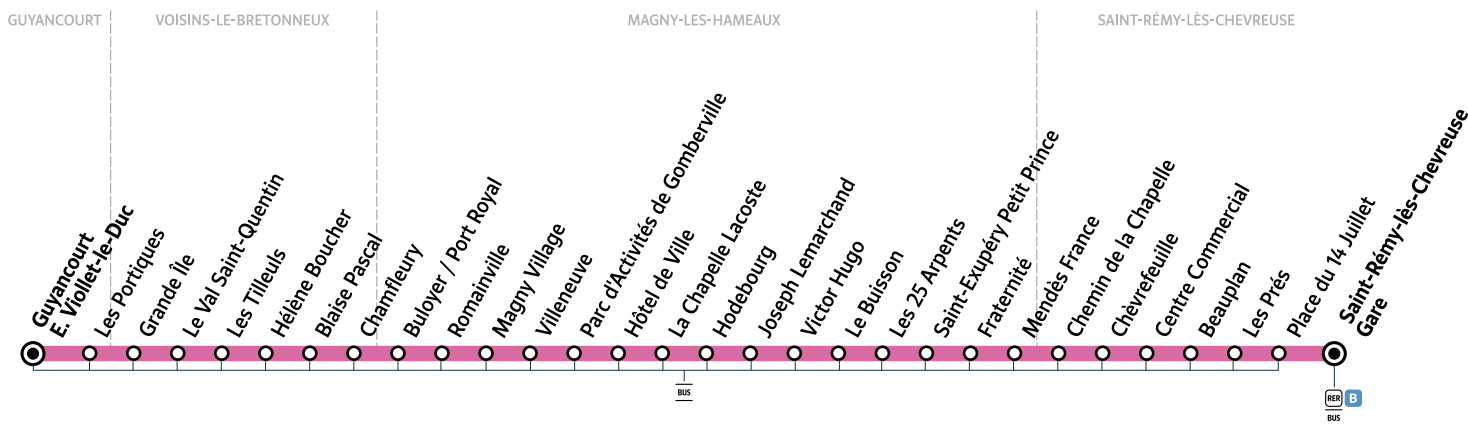

# BUS 453 SAINT-RÉMY-LÈS-CHEVREUSE → GUYANCOURT

Horaires valables à compter du 1er septembre 2020 - En période scolaire

## ZONE 5

Périodicité	LàV		S	
Saint-Rémy-lès-Chevreuse Gare	07:02	07:54	07:08	08:08
Place du 14 Juillet	07:03	07:55	07:09	08:09
Les Prés	07:04	07:56	07:10	08:10
Beauplan	07:06	07:59	07:13	08:13
Centre Commercial	07:07	08:00	07:14	08:14
Chèvrefeuille	07:08	08:01	07:15	08:15
Chemin de la Chapelle	07:09	08:01	07:15	08:15
Mendès-France	07:10	08:03	07:17	08:17
Fraternité	07:11	08:03	07:17	08:17
Saint-Exupéry Petit Prince	07:12	08:04	07:18	08:18
Les 25 Arpents	07:14	08:06	07:20	08:20
Le Buisson	07:16	08:09	07:22	08:22
Victor Hugo	07:18	08:11	07:24	08:24
Joseph Lemarchand	07:19	08:12	07:25	08:25
Hodebourg	07:21	08:14	07:26	08:26
La Chapelle Lacoste	07:22	08:15	07:27	08:27
Hôtel de Ville	07:23	08:16	07:28	08:28
Parc d'Activités de Gomberville	07:25	08:18	07:30	08:30
Villeneuve	07:26	08:19	07:31	08:31
Magny Village	07:28	08:21	07:33	08:33
Romainville	07:30	08:23	07:34	08:34
Buloyer / Port Royal	07:31	08:24	07:35	08:35
Chamfleury	07:34	08:30	07:38	08:38
Blaise Pascal	07:35	08:31	07:39	08:39
Hélène Boucher	07:36	08:32	07:39	08:39
Les Tilleuls	07:38	08:37	07:40	08:40
Le Val Saint-Quentin	07:40	08:40	07:42	08:42
Grande Île	07:41	08:41	07:43	08:43
Les Portiques	07:42	08:42	07:44	08:44
*Guyancourt - E. Viollet-le-Duc	07:45	08:45	07:45	08:45

\*Descendre à cet arrêt pour rejoindre le Lycée de Villaroy.  
LàV : du lundi au vendredi - S : le samedi.

# BUS 453 GUYANCOURT → SAINT-RÉMY-LÈS-CHEVREUSE

Horaires valables à compter du 1er septembre 2020 - En période scolaire