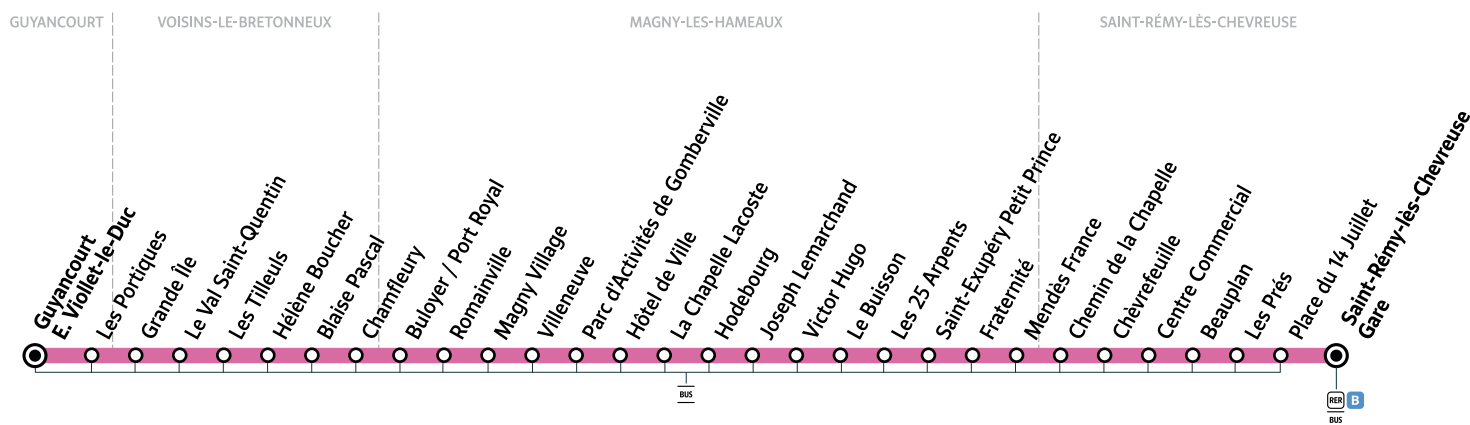

# BUS 453 GUYANCOURT → SAINT-RÉMY-LÈS-CHEVREUSE

Horaires valables à compter du 1er septembre 2020 - En période scolaire

## ZONE 5

Périodicité	Mer		LMJV			S	
*Guyancourt - E. Viollet-le-Duc	12:10	13:05	16:30	17:30	18:25	11:12	12:12
Les Portiques	12:11	13:06	16:31	17:31	18:26	11:13	12:13
Grande Île	12:12	13:07	16:32	17:32	18:27	11:14	12:14
Le Val Saint-Quentin	12:13	13:08	16:33	17:33	18:29	11:15	12:15
Les Tilleuls	12:14	13:09	16:34	17:35	18:32	11:17	12:17
Hélène Boucher	12:15	13:10	16:35	17:36	18:33	11:18	12:18
Blaise Pascal	12:16	13:11	16:36	17:37	18:34	11:19	12:19
Chamfleury	12:17	13:12	16:37	17:38	18:35	11:20	12:20
Buloyer / Port Royal	12:20	13:15	16:40	17:41	18:38	11:23	12:23
Romainville	12:21	13:16	16:41	17:42	18:39	11:24	12:24
Magny Village	12:23	13:18	16:43	17:44	18:41	11:25	12:25
Villeneuve	12:25	13:20	16:45	17:46	18:43	11:27	12:27
Parc d'Activités de Gomberville	12:26	13:21	16:46	17:47	18:44	11:28	12:28
Hôtel de Ville	12:27	13:22	16:47	17:48	18:45	11:29	12:29
La Chapelle Lacoste	12:28	13:23	16:48	17:49	18:46	11:30	12:30
Hodebourg	12:29	13:24	16:49	17:50	18:47	11:31	12:31
Joseph Lemarchand	12:31	13:26	16:51	17:52	18:49	11:33	12:33
Victor Hugo	12:32	13:27	16:52	17:53	18:50	11:34	12:34
Le Buisson	12:34	13:29	16:54	17:55	18:52	11:36	12:36
Les 25 Arpents	12:36	13:31	16:56	17:57	18:54	11:38	12:38
Saint-Exupéry Petit Prince	12:38	13:33	16:59	18:00	18:57	11:41	12:41
Fraternité	12:38	13:33	16:59	18:00	18:57	11:41	12:41
Mendès-France	12:40	13:35	17:01	18:02	18:59	11:43	12:43
Chemin de la Chapelle	12:40	13:35	17:01	18:02	18:59	11:43	12:43
Chèvrefeuille	12:41	13:36	17:02	18:03	19:00	11:44	12:44
Centre Commercial	12:42	13:37	17:03	18:04	19:01	11:45	12:45
Beauplan	12:43	13:38	17:04	18:05	19:02	11:46	12:46
Les Prés	12:47	13:42	17:09	18:11	19:06	11:50	12:50
Place du 14 Juillet	12:48	13:43	17:10	18:12	19:07	11:51	12:51
Saint-Rémy-lès-Chevreuse Gare	12:49	13:44	17:12	18:14	19:09	11:52	12:52