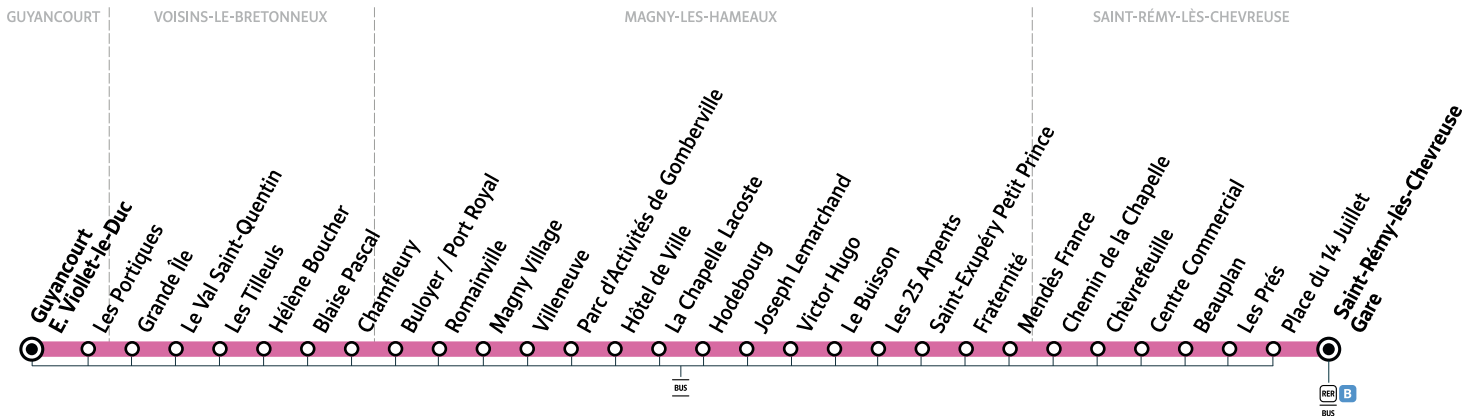

ZONE 5

Horaires valables à compter du lundi 30 août 2021

Périodicité	Mer	LMJV	S
*Guyancourt - E. Viollet-le-Duc	12:10 13:05	16:30 17:35 18:30	11:12 12:12
Les Portiques	12:11 13:06	16:31 17:36 18:31	11:13 12:13
Grande Île	12:12 13:07	16:32 17:37 18:32	11:14 12:14
Le Val Saint-Quentin	12:13 13:08	16:33 17:38 18:33	11:15 12:15
Les Tilleuls	12:14 13:09	16:35 17:40 18:36	11:17 12:17
Hélène Boucher	12:15 13:10	16:36 17:41 18:37	11:18 12:18
Blaise Pascal	12:16 13:11	16:37 17:42 18:38	11:19 12:19
Chamfleury	12:17 13:12	16:38 17:43 18:39	11:20 12:20
Buloyer / Port Royal	12:20 13:15	16:41 17:46 18:42	11:23 12:23
Romainville	12:21 13:16	16:43 17:47 18:43	11:24 12:24
Magny Village	12:23 13:18	16:44 17:49 18:45	11:25 12:25
Villeneuve	12:25 13:20	16:46 17:51 18:47	11:27 12:27
Parc d'Activités de Gomberville	12:26 13:21	16:48 17:52 18:48	11:28 12:28
Hôtel de Ville	12:27 13:22	16:49 17:53 18:49	11:29 12:29
La Chapelle Lacoste	12:28 13:23	16:50 17:54 18:50	11:30 12:30
Hodebourg	12:29 13:24	16:51 17:55 18:51	11:31 12:31
Joseph Lemarchand	12:31 13:26	16:53 17:57 18:53	11:33 12:33
Victor Hugo	12:32 13:27	16:54 17:58 18:54	11:34 12:34
Le Buisson	12:34 13:29	16:56 18:00 18:56	11:36 12:36
Les 25 Arpents	12:36 13:31	16:58 18:02 18:58	11:38 12:38
Saint-Exupéry Petit Prince	12:38 13:33	17:00 18:04 19:00	11:41 12:41
Fraternité	12:38 13:33	17:00 18:04 19:00	11:41 12:41
Mendès-France	12:40 13:35	17:02 18:06 19:02	11:43 12:43
Chemin de la Chapelle	12:40 13:35	17:02 18:06 19:02	11:43 12:43
Chèvrefeuille	12:41 13:36	17:03 18:07 19:03	11:44 12:44
Centre Commercial	12:42 13:37	17:04 18:08 19:04	11:45 12:45
Beauplan	12:43 13:38	17:05 18:09 19:05	11:46 12:46
Les Prés	12:47 13:42	17:10 18:15 19:10	11:50 12:50
Place du 14 Juillet	12:48 13:43	17:11 18:17 19:11	11:51 12:51
Saint-Rémy-lès-Chevreuse Gare	12:49 13:44	17:13 18:19 19:13	11:52 12:52