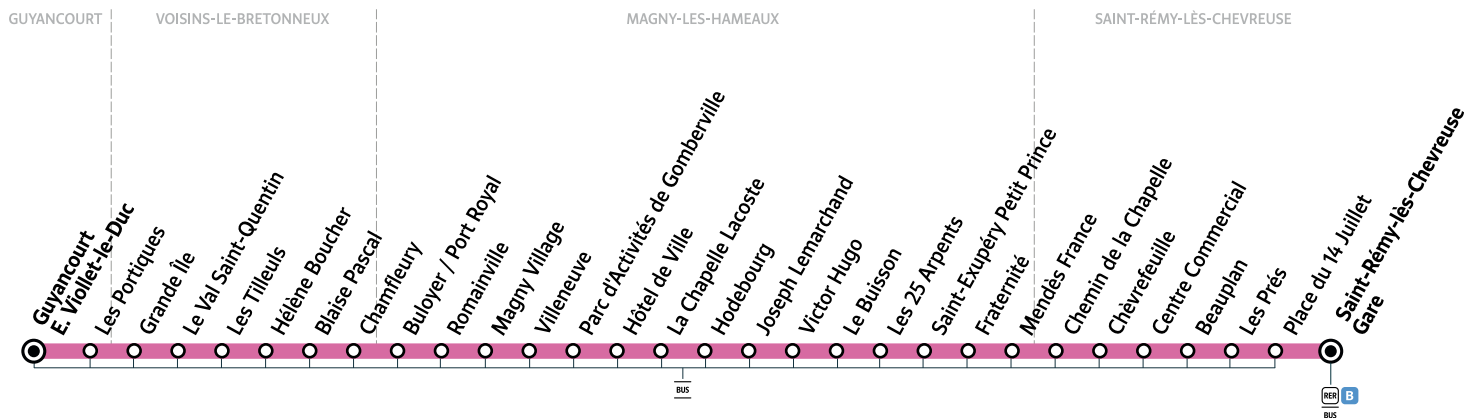

453

SAINT-RÉMY-LÈS-CHEVREUSE → GUYANCOURT

ZONE 5

Horaires valables à compter du lundi 30 août 2021

Périodicité	LàV		S	
Saint-Rémy-lès-Chevreuse Gare	7:01	7:55	7:08	8:08
Place du 14 Juillet	7:02	7:56	7:09	8:09
Les Prés	7:03	7:57	7:10	8:10
Beauplan	7:05	8:00	7:13	8:13
Centre Commercial	7:06	8:01	7:14	8:14
Chèvrefeuille	7:07	8:02	7:15	8:15
Chemin de la Chapelle	7:08	8:02	7:15	8:15
Mendès-France	7:09	8:04	7:17	8:17
Fraternité	7:10	8:04	7:17	8:17
Saint-Exupéry Petit Prince	7:11	8:05	7:18	8:18
Les 25 Arpents	7:13	8:07	7:20	8:20
Le Buisson	7:15	8:09	7:22	8:22
Victor Hugo	7:17	8:11	7:24	8:24
Joseph Lemarchand	7:18	8:12	7:25	8:25
Hodebourg	7:20	8:14	7:26	8:26
La Chapelle Lacoste	7:21	8:15	7:27	8:27
Hôtel de Ville	7:22	8:16	7:28	8:28
Parc d'Activités de Gomberville	7:24	8:18	7:30	8:30
Villeneuve	7:25	8:19	7:31	8:31
Magny Village	7:27	8:21	7:33	8:33
Romainville	7:29	8:23	7:34	8:34
Buloyer / Port Royal	7:30	8:24	7:35	8:35
Chamfleury	7:33	8:29	7:38	8:38
Blaise Pascal	7:34	8:30	7:39	8:39
Hélène Boucher	7:35	8:31	7:39	8:39
Les Tilleuls	7:37	8:35	7:40	8:40
Le Val Saint-Quentin	7:39	8:38	7:42	8:42
Grande Île	7:40	8:39	7:43	8:43
Les Portiques	7:41	8:40	7:44	8:44
*Guyancourt - E. Viollet-le-Duc	7:45	8:45	7:45	8:45

Horaires valables uniquement en période scolaire – Desserte du Lycée de Villaro

*Descendre à cet arrêt pour rejoindre le Lycée de Villaro.
LàV : du lundi au vendredi.
S : le samedi.

i Bon à savoir

- Pas de service les dimanches et jours fériés.
- Ces horaires sont donnés à titre indicatif et sont soumis aux aléas de circulation.