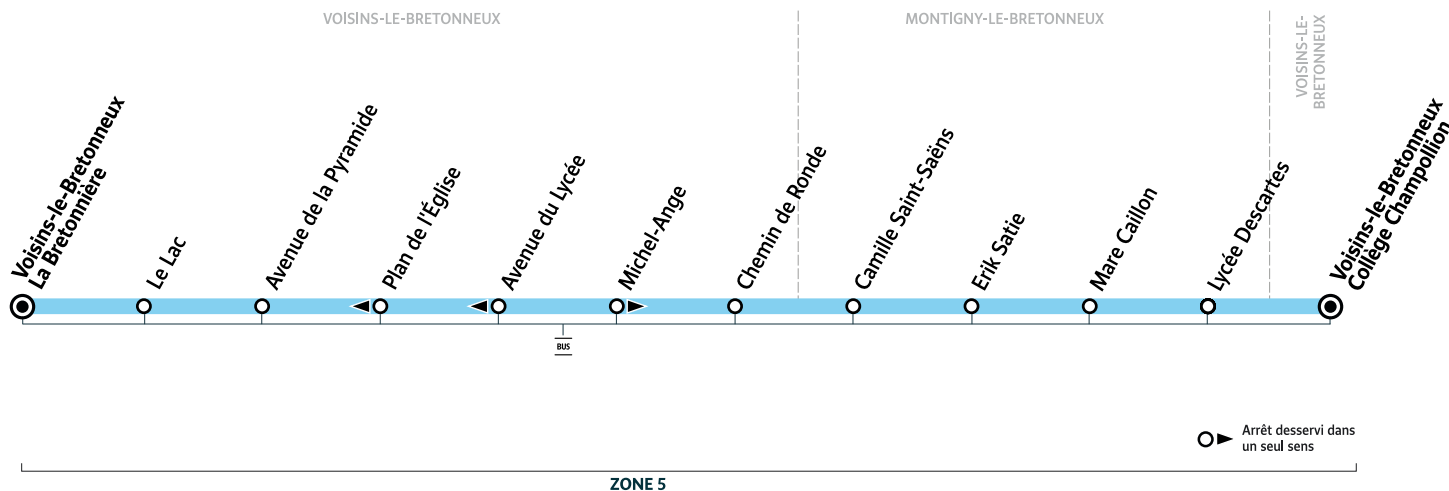

### Horaires valables à compter du lundi 30 août 2021

Périodicité	LàV	
Voisins - La Bretonnière	7:58	8:58
Le Lac	8:02	9:02
Avenue de la Pyramide	8:03	9:03
Michel-Ange	8:06	9:06
Chemin de Ronde	8:07	9:07
Camille Saint-Saëns	8:08	9:08
Erik Satie	8:09	9:09
Mare-Caillon	8:10	9:10
Lycée Descartes	8:11	9:11
Voisins - Collège Champollion	8:15	9:15

## VOISINS-LE-BRETONNEUX → VOISINS-LE-BRETONNEUX

### Horaires valables à compter du lundi 30 août 2021

Périodicité	Mer	LMJV
Voisins - Collège Champollion	12:45	16:15 17:15
Lycée Descartes	12:47	16:17 17:17
Mare-Caillon	12:48	16:18 17:18
Erik Satie	12:49	16:19 17:19
Camille Saint-Saëns	12:50	16:20 17:20
Chemin de Ronde	12:51	16:21 17:21
Avenue du Lycée	12:52	16:22 17:22
Plan de l'Église	12:53	16:23 17:23
Avenue de la Pyramide	12:56	16:26 17:26
Le Lac	12:57	16:27 17:27
Voisins - La Bretonnière	13:01	16:31 17:31