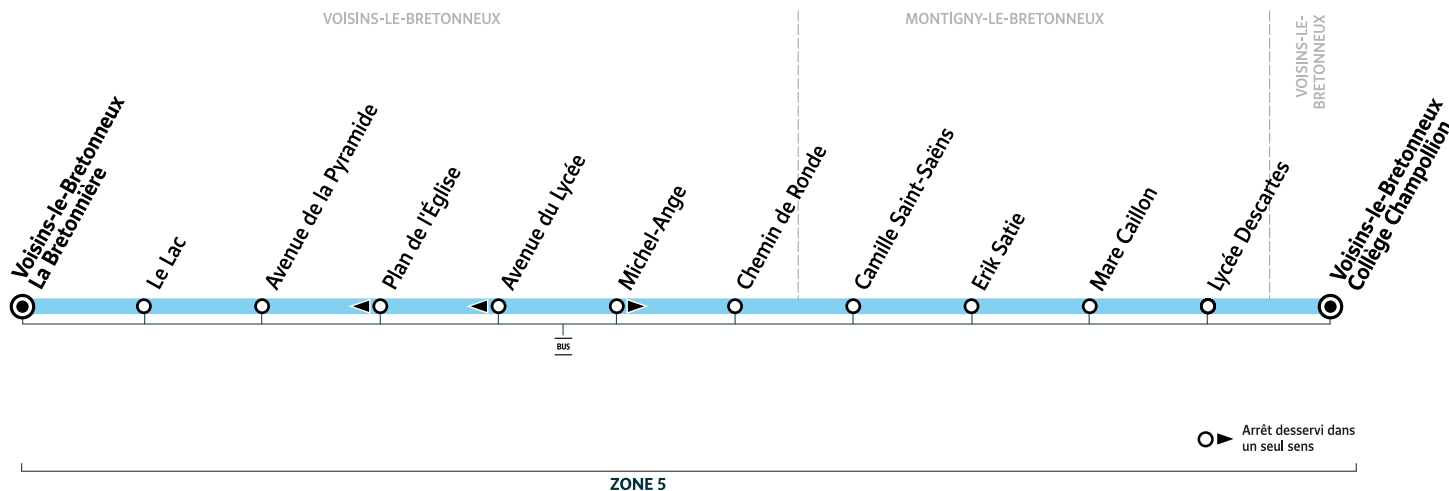

## VOISINS-LE-BRETONNEUX → VOISINS-LE-BRETONNEUX

### Horaires valables à compter du lundi 30 août 2021

Périodicité	LàV	
Voisins - La Bretonnière	7:58	8:58
Le Lac	8:02	9:02
Avenue de la Pyramide	8:03	9:03
Michel-Ange	8:06	9:06
Chemin de Ronde	8:07	9:07
Camille Saint-Saëns	8:08	9:08
Erik Satie	8:09	9:09
Mare-Caillon	8:10	9:10
Lycée Descartes	8:11	9:11
Voisins - Collège Champollion	8:15	9:15