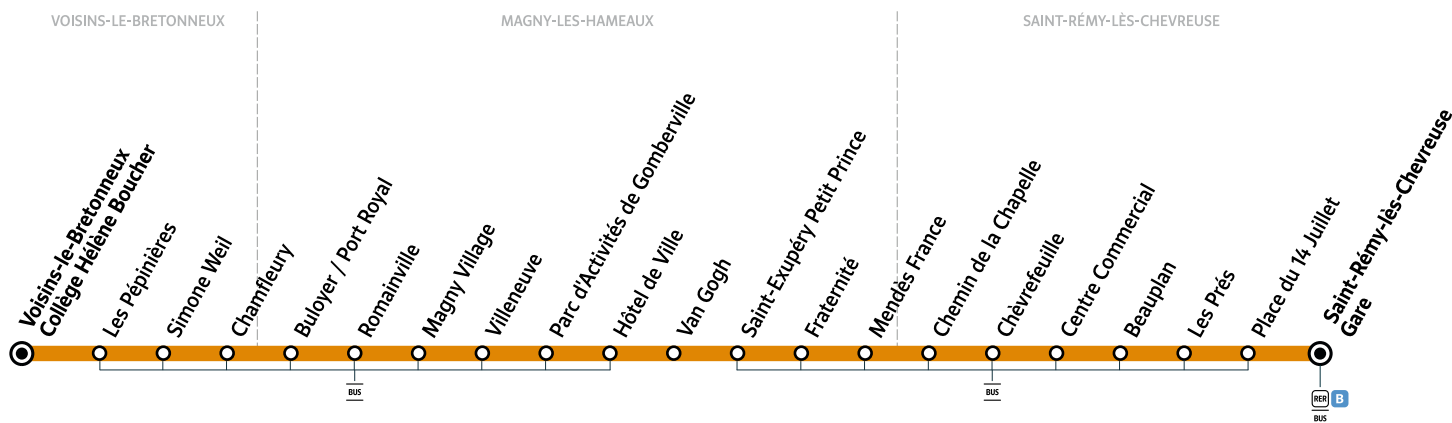

451

SAINT-RÉMY-LÈS-CHEVREUSE → VOISINS-LE-BRETONNEUX

Horaires valables à compter du lundi 30 août 2021

Périodicité	LàV	
Saint-Rémy-lès-Chevreuse Gare	7:35	8:31
Place du 14 Juillet	7:36	8:32
Les Prés	7:37	8:33
Beauplan	7:40	8:36
Centre Commercial	7:41	8:37
Chèvrefeuille	7:42	8:38
Chemin de la Chapelle	7:42	8:38
Mendès-France	7:44	8:40
Fraternité	7:44	8:40
Saint-Exupéry Petit Prince	7:45	8:41
Van Gogh	7:46	8:42
Hôtel de Ville	7:47	8:43
Parc d'Activités de Gomberville	7:48	8:44
Villeneuve	7:49	8:45
Magny Village	7:51	8:47
Romainville	7:52	8:48
Buloyer / Port Royal	7:53	8:49
Chamfleury	7:57	8:53
Simone Weil	7:59	8:55
Les Pépinières	8:00	8:56
Voisins - Collège Hélène Boucher	8:05	9:00

Horaires valables uniquement en période scolaire – Desserte du Collège Hélène Boucher

LàV : du lundi au vendredi.

i Bon à savoir

- Pas de service les samedis, dimanches et jours fériés.
- Ces horaires sont donnés à titre indicatif et sont soumis aux aléas de circulation.

Horaires valables à compter du lundi 30 août 2021

Périodicité	Mer	LMJV	
Voisins - Collège Hélène Boucher	12:25	16:25	17:25
Les Pépinières	12:26	16:26	17:26
Simone Weil	12:27	16:27	17:27
Chamfleury	12:28	16:28	17:29
Buloyer / Port Royal	12:30	16:30	17:31
Romainville	12:31	16:31	17:32
Magny Village	12:33	16:33	17:34
Villeneuve	12:35	16:35	17:36
Parc d'Activités de Gomberville	12:36	16:36	17:37
Hôtel de Ville	12:37	16:37	17:38
Van Gogh	12:38	16:38	17:39
Saint-Exupéry Petit Prince	12:39	16:39	17:40
Fraternité	12:39	16:39	17:40
Mendès-France	12:41	16:41	17:42
Chemin de la Chapelle	12:41	16:41	17:42
Chèvrefeuille	12:42	16:42	17:43
Centre Commercial	12:43	16:43	17:44
Beauplan	12:44	16:44	17:45
Les Prés	12:49	16:49	17:51
Place du 14 Juillet	12:50	16:50	17:53
Saint-Rémy-lès-Chevreuse Gare	12:52	16:52	17:55