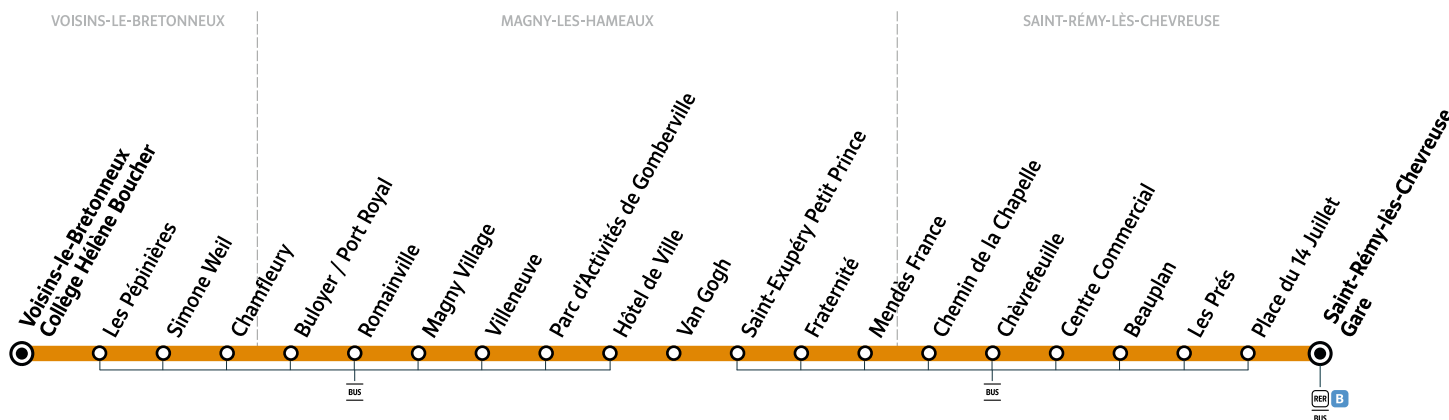

451

SAINT-RÉMY-LÈS-CHEVREUSE → VOISINS-LE-BRETONNEUX

Horaires valables à compter du lundi 30 août 2021

Périodicité	LàV	
Saint-Rémy-lès-Chevreuse Gare	7:35	8:31
Place du 14 Juillet	7:36	8:32
Les Prés	7:37	8:33
Beauplan	7:40	8:36
Centre Commercial	7:41	8:37
Chèvrefeuille	7:42	8:38
Chemin de la Chapelle	7:42	8:38
Mendès-France	7:44	8:40
Fraternité	7:44	8:40
Saint-Exupéry Petit Prince	7:45	8:41
Van Gogh	7:46	8:42
Hôtel de Ville	7:47	8:43
Parc d'Activités de Gomberville	7:48	8:44
Villeneuve	7:49	8:45
Magny Village	7:51	8:47
Romainville	7:52	8:48
Buloyer / Port Royal	7:53	8:49
Chamfleury	7:57	8:53
Simone Weil	7:59	8:55
Les Pépinières	8:00	8:56
Voisins - Collège Hélène Boucher	8:05	9:00

Horaires valables uniquement en période scolaire – Desserte du Collège Hélène Boucher

LàV : du lundi au vendredi.

i Bon à savoir

- Pas de service les samedis, dimanches et jours fériés.
- Ces horaires sont donnés à titre indicatif et sont soumis aux aléas de circulation.

Horaires valables à compter du lundi 30 août 2021

Périodicité	Mer	LMJV	
Voisins - Collège Hélène Boucher	12:25	16:25	17:25
Les Pépinières	12:26	16:26	17:26
Simone Weil	12:27	16:27	17:27
Chamfleury	12:28	16:28	17:29
Buloyer / Port Royal	12:30	16:30	17:31
Romainville	12:31	16:31	17:32
Magny Village	12:33	16:33	17:34
Villeneuve	12:35	16:35	17:36
Parc d'Activités de Gomberville	12:36	16:36	17:37
Hôtel de Ville	12:37	16:37	17:38
Van Gogh	12:38	16:38	17:39
Saint-Exupéry Petit Prince	12:39	16:39	17:40
Fraternité	12:39	16:39	17:40
Mendès-France	12:41	16:41	17:42
Chemin de la Chapelle	12:41	16:41	17:42
Chèvrefeuille	12:42	16:42	17:43
Centre Commercial	12:43	16:43	17:44
Beauplan	12:44	16:44	17:45
Les Prés	12:49	16:49	17:51
Place du 14 Juillet	12:50	16:50	17:53
Saint-Rémy-lès-Chevreuse Gare	12:52	16:52	17:55