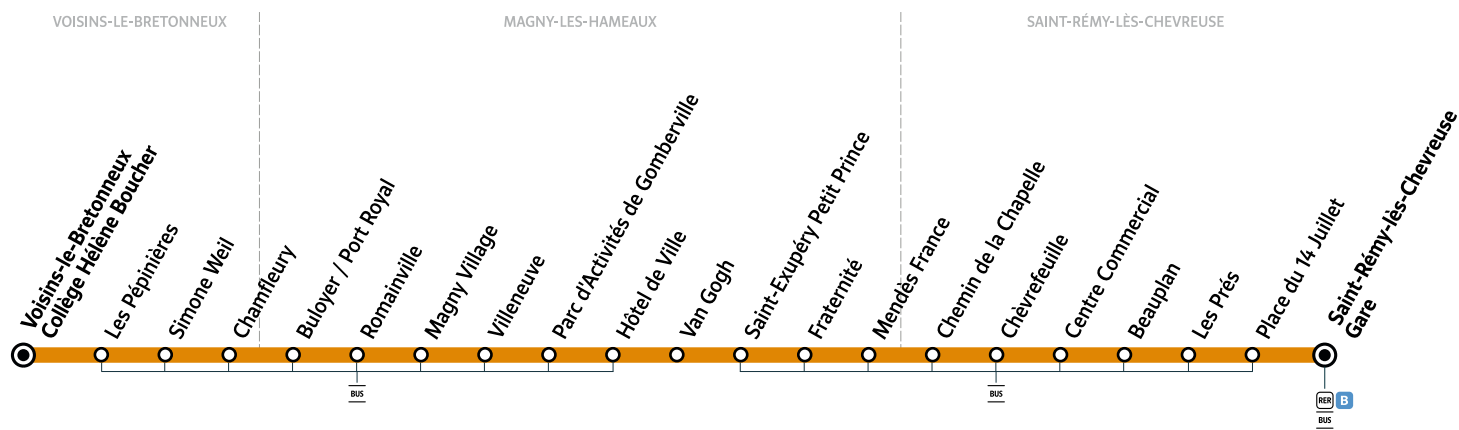

# BUS 451 SAINT-RÉMY-LÈS-CHEVREUSE → VOISINS-LE-BRETONNEUX

Horaires valables à compter du 1er septembre 2020 - En période scolaire

Périodicité	LàV	
Saint-Rémy-lès-Chevreuse Gare	07:35	08:31
Place du 14 Juillet	07:36	08:32
Les Prés	07:37	08:33
Beauplan	07:40	08:36
Centre Commercial	07:41	08:37
Chèvrefeuille	07:42	08:38
Chemin de la Chapelle	07:43	08:38
Mendès-France	07:44	08:40
Fraternité	07:45	08:40
Saint-Exupéry Petit Prince	07:46	08:41
Van Gogh	07:47	08:42
Hôtel de Ville	07:48	08:43
Parc d'Activités de Gomberville	07:49	08:44
Villeneuve	07:50	08:45
Magny Village	07:52	08:47
Romainville	07:54	08:49
Buloyer / Port Royal	07:55	08:50
Chamfleury	08:00	08:55
Simone Weil	08:02	08:57
Les Pépinières	08:03	08:58
Voisins - Collège Hélène Boucher	08:05	09:00

# BUS 451 VOISINS-LE-BRETONNEUX → SAINT-RÉMY-LÈS-CHEVREUSE

Horaires valables à compter du 1er septembre 2020 - En période scolaire

ZONE 5

Périodicité	Mer	LMJV
Voisins - Collège Hélène Boucher	12:25	16:25 17:20
Les Pépinières	12:26	16:26 17:21
Simone Weil	12:27	16:27 17:22
Chamfleury	12:28	16:28 17:24
Buloyer / Port Royal	12:30	16:30 17:26
Romainville	12:31	16:31 17:27
Magny Village	12:32	16:33 17:29
Villeneuve	12:34	16:35 17:31
Parc d'Activités de Gomberville	12:35	16:36 17:32
Hôtel de Ville	12:36	16:37 17:33
Van Gogh	12:37	16:38 17:34
Saint-Exupéry Petit Prince	12:38	16:39 17:35
Fraternité	12:38	16:40 17:36
Mendès-France	12:40	16:41 17:37
Chemin de la Chapelle	12:40	16:42 17:38
Chèvrefeuille	12:41	16:43 17:39
Centre Commercial	12:42	16:44 17:40
Beauplan	12:43	16:45 17:41
Les Prés	12:47	16:49 17:46
Place du 14 Juillet	12:48	16:50 17:47
Saint-Rémy-lès-Chevreuse Gare	12:49	16:51 17:49