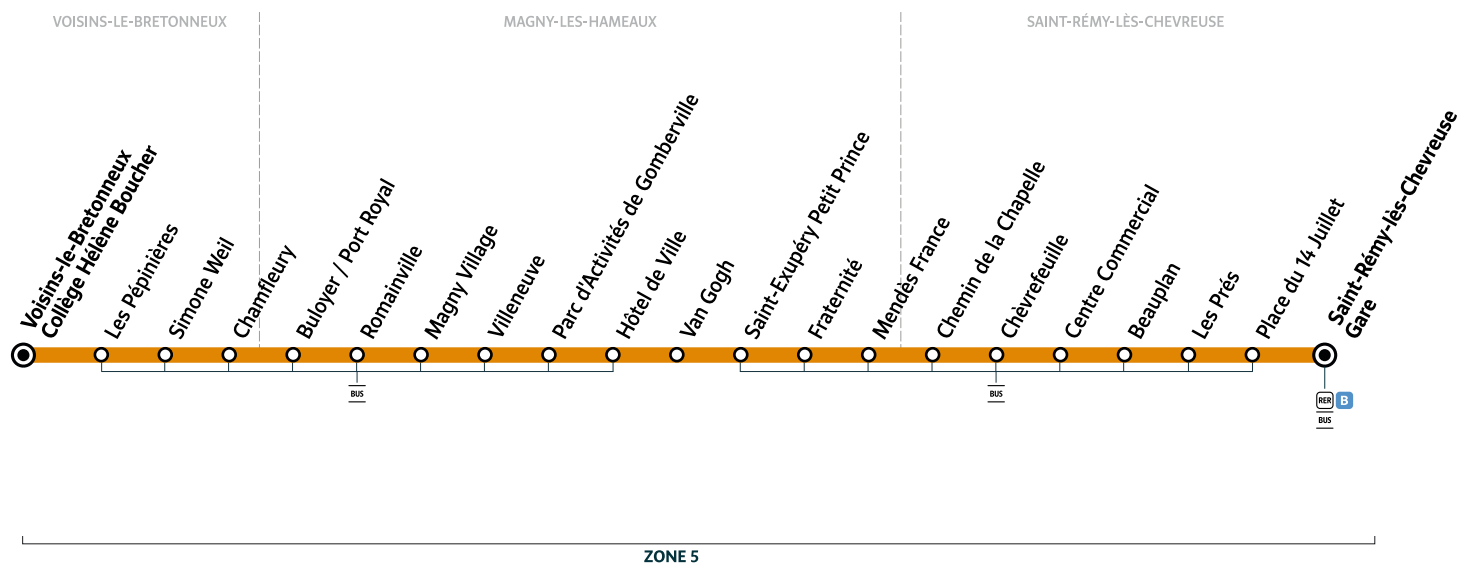

# BUS 451 SAINT-RÉMY-LÈS-CHEVREUSE → VOISINS-LE-BRETONNEUX

Horaires valables à compter du 1er septembre 2020 - En période scolaire

Périodicité	LàV	
Saint-Rémy-lès-Chevreuse Gare	07:35	08:31
Place du 14 Juillet	07:36	08:32
Les Prés	07:37	08:33
Beauplan	07:40	08:36
Centre Commercial	07:41	08:37
Chèvrefeuille	07:42	08:38
Chemin de la Chapelle	07:43	08:38
Mendès-France	07:44	08:40
Fraternité	07:45	08:40
Saint-Exupéry Petit Prince	07:46	08:41
Van Gogh	07:47	08:42
Hôtel de Ville	07:48	08:43
Parc d'Activités de Gomberville	07:49	08:44
Villeneuve	07:50	08:45
Magny Village	07:52	08:47
Romainville	07:54	08:49
Buloyer / Port Royal	07:55	08:50
Chamfleury	08:00	08:55
Simone Weil	08:02	08:57
Les Pépinières	08:03	08:58
Voisins - Collège Hélène Boucher	08:05	09:00

LàV : du lundi au vendredi.

# BUS 451 VOISINS-LE-BRETONNEUX → SAINT-RÉMY-LÈS-CHEVREUSE

Horaires valables à compter du 1er septembre 2020 - En période scolaire

ZONE 5

Périodicité	Mer	LMJV
Voisins - Collège Hélène Boucher	12:25	16:25 17:20
Les Pépinières	12:26	16:26 17:21
Simone Weil	12:27	16:27 17:22
Chamfleury	12:28	16:28 17:24
Buloyer / Port Royal	12:30	16:30 17:26
Romainville	12:31	16:31 17:27
Magny Village	12:32	16:33 17:29
Villeneuve	12:34	16:35 17:31
Parc d'Activités de Gomberville	12:35	16:36 17:32
Hôtel de Ville	12:36	16:37 17:33
Van Gogh	12:37	16:38 17:34
Saint-Exupéry Petit Prince	12:38	16:39 17:35
Fraternité	12:38	16:40 17:36
Mendès-France	12:40	16:41 17:37
Chemin de la Chapelle	12:40	16:42 17:38
Chèvrefeuille	12:41	16:43 17:39
Centre Commercial	12:42	16:44 17:40
Beauplan	12:43	16:45 17:41
Les Prés	12:47	16:49 17:46
Place du 14 Juillet	12:48	16:50 17:47
Saint-Rémy-lès-Chevreuse Gare	12:49	16:51 17:49