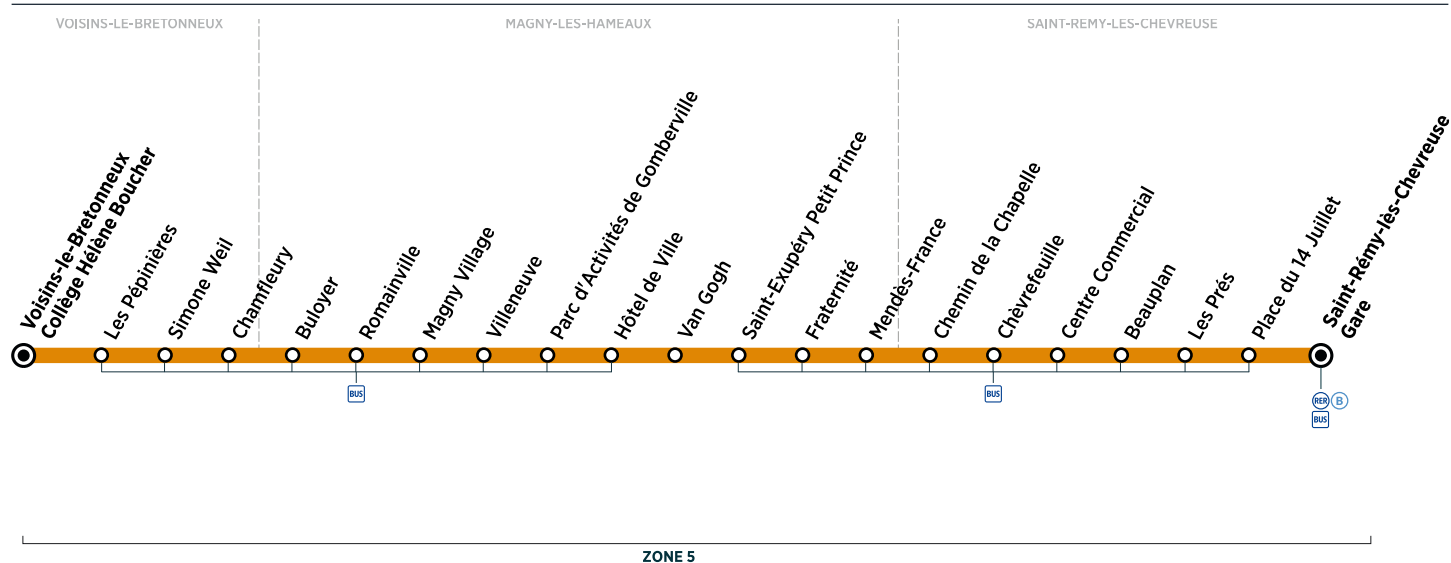

**Bus****451****ST-RÉMY-LÈS-CHEVREUSE → VOISINS-LE-BRETONNEUX**

Horaires valables du 3 septembre 2018 au 6 juillet 2019 - En période scolaire

Périodicité	LàV	
Saint-Rémy-lès-Chevreuse Gare	07:42	08:35
Place du 14 Juillet	07:43	08:36
Les Prés	07:44	08:37
Beauplan	07:47	08:41
Centre Commercial	07:48	08:42
Chèvrefeuille	07:49	08:43
Chemin de la Chapelle	07:49	08:43
Mendès-France	07:51	08:45
Fraternité	07:51	08:45
Saint-Exupéry Petit Prince	07:52	08:46
Van Gogh	07:53	08:47
Hôtel de Ville	07:54	08:48
Parc d'Activités de Gomberville	07:56	08:50
Villeneuve	07:57	08:52
Magny Village	07:59	08:54
Romainville	08:01	08:55
Buloyer	08:02	08:57
Chamfleury	08:06	09:01
Simone Weil	08:08	09:03
Les Pépinières	08:09	09:04
Voisins - Collège Hélène Boucher	08:10	09:05