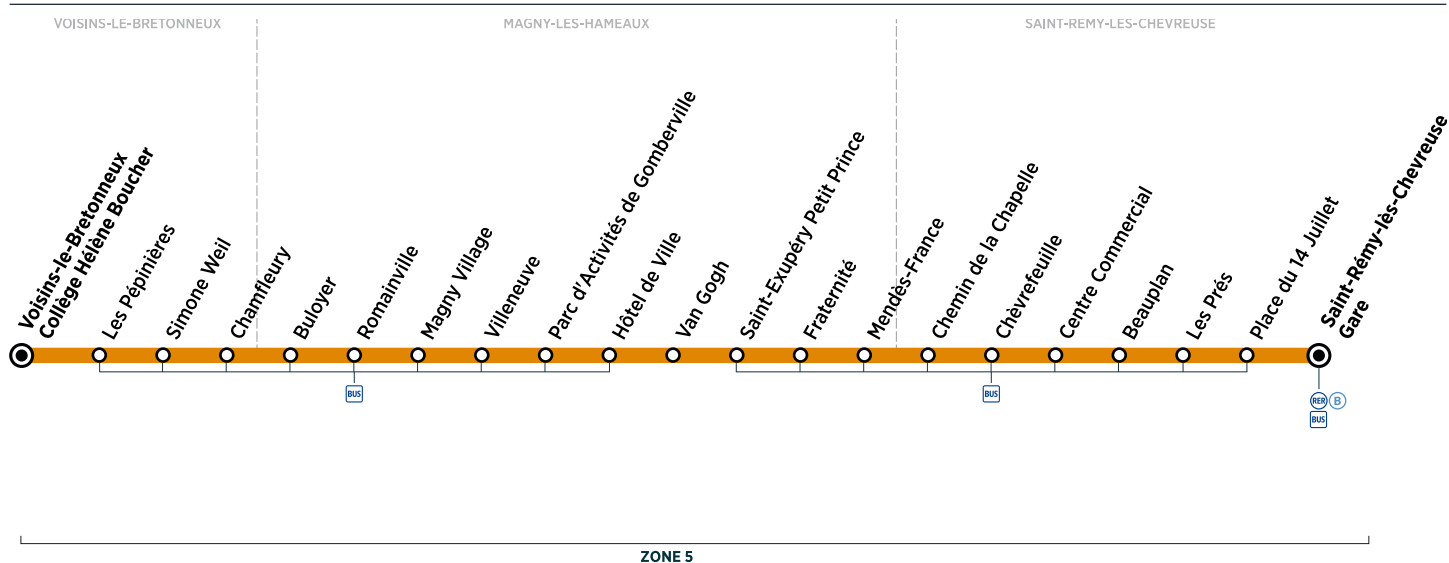

Bus**451****VOISINS-LE-BRETONNEUX → ST-RÉMY-LÈS-CHEVREUSE**

Horaires valables du 3 septembre 2018 au 6 juillet 2019 - En période scolaire

Périodicité	Mer	LMJV
Voisins - Collège Hélène Boucher	12:25	16:20 17:15
Les Pépinières	12:26	16:21 17:16
Simone Weil	12:27	16:22 17:17
Chamfleury	12:29	16:24 17:19
Buloyer	12:32	16:27 17:22
Romainville	12:33	16:28 17:24
Magny Village	12:34	16:29 17:25
Villeneuve	12:36	16:31 17:27
Parc d'Activités de Gomberville	12:37	16:32 17:29
Hôtel de Ville	12:38	16:33 17:30
Van Gogh	12:39	16:34 17:31
Saint-Exupéry Petit Prince	12:40	16:35 17:32
Fraternité	12:40	16:35 17:32
Mendès-France	12:42	16:37 17:34
Chemin de la Chapelle	12:43	16:38 17:35
Chèvrefeuille	12:43	16:38 17:35
Centre Commercial	12:44	16:39 17:36
Beauplan	12:45	16:40 17:37
Les Prés	12:49	16:44 17:41
Place du 14 Juillet	12:50	16:45 17:42
Saint-Rémy-lès-Chevreuse Gare	12:51	16:47 17:44

LMJV : le lundi, mardi, jeudi et vendredi - Mer : le mercredi.

i Bon à savoir

- Pas de service les samedis, dimanches et jours fériés.
- Ces horaires sont donnés à titre indicatif et sont soumis aux aléas de circulation.