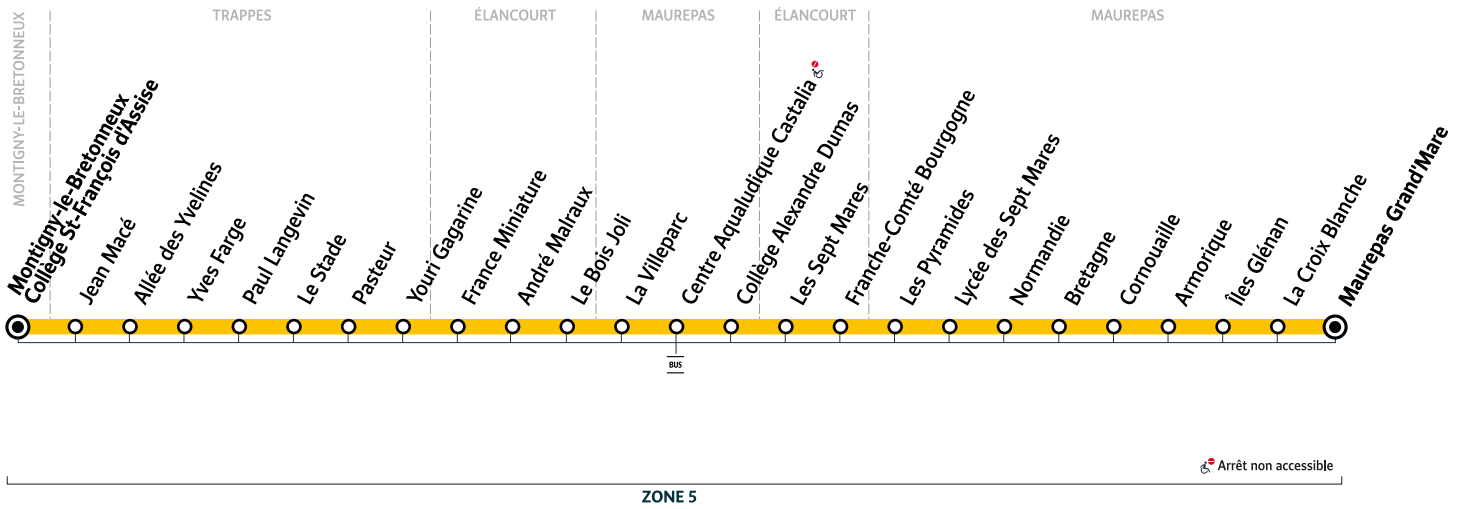

## MAUREPAS → MONTIGNY-LE-BRETONNEUX

### Horaires valables à compter du lundi 30 août 2021

Périodicité	LàV	
Maurepas - Grand'Mare	7:13	8:01
La Croix Blanche	7:14	8:02
Îles Glénan	7:16	8:04
Armorique	7:18	8:05
Cornouaille	7:19	8:06
Bretagne	7:20	8:07
Normandie	7:22	8:09
Lycée des Sept Mares	7:23	8:10
Les Pyramides	7:25	8:12
Franche-Comté Bourgogne	7:26	8:13
Les Sept Mares	7:28	8:15
Collège Alexandre Dumas	7:28	8:16
Centre Aqualudique Castalia	7:29	8:17
La Villeparc	7:30	8:19
Le Bois Joli	7:31	8:20
André Malraux	7:33	8:22
France Miniature	7:34	8:23
Youri Gagarine	7:37	8:27
Pasteur	7:38	8:28
Le Stade	7:39	8:30
Paul Langevin	7:42	8:33
Yves Farge	7:43	8:35
Allée des Yvelines	7:47	8:40
Jean Macé	7:48	8:41
Montigny - Collège St-François d'Assise	7:55	8:50