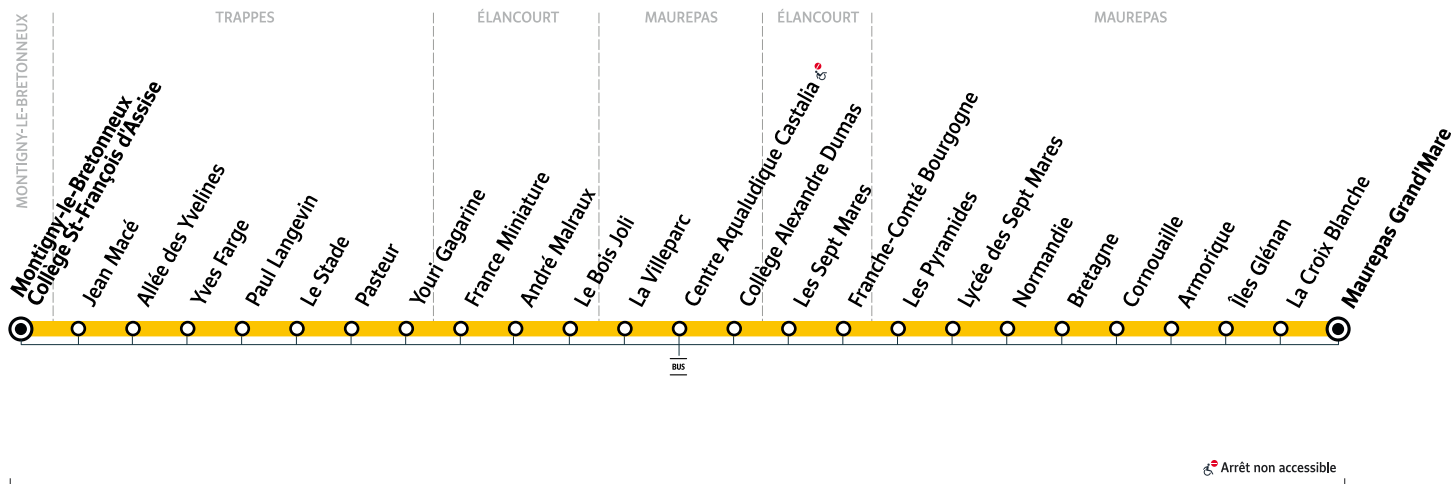

## MAUREPAS → MONTIGNY-LE-BRETONNEUX

### Horaires valables à compter du lundi 30 août 2021

Périodicité	LàV	
Maurepas - Grand'Mare	7:13	8:01
La Croix Blanche	7:14	8:02
Îles Glénan	7:16	8:04
Armorique	7:18	8:05
Cornouaille	7:19	8:06
Bretagne	7:20	8:07
Normandie	7:22	8:09
Lycée des Sept Mares	7:23	8:10
Les Pyramides	7:25	8:12
Franche-Comté Bourgogne	7:26	8:13
Les Sept Mares	7:28	8:15
Collège Alexandre Dumas	7:28	8:16
Centre Aqualudique Castalia	7:29	8:17
La Villeparc	7:30	8:19
Le Bois Joli	7:31	8:20
André Malraux	7:33	8:22
France Miniature	7:34	8:23
Youri Gagarine	7:37	8:27
Pasteur	7:38	8:28
Le Stade	7:39	8:30
Paul Langevin	7:42	8:33
Yves Farge	7:43	8:35
Allée des Yvelines	7:47	8:40
Jean Macé	7:48	8:41
Montigny - Collège St-François d'Assise	7:55	8:50

iledefrance-mobilites.fr

pour

**île de France**  
mobilités

## MONTIGNY-LE-BRETONNEUX → MAUREPAS

ZONE 5

Arrêt non accessible