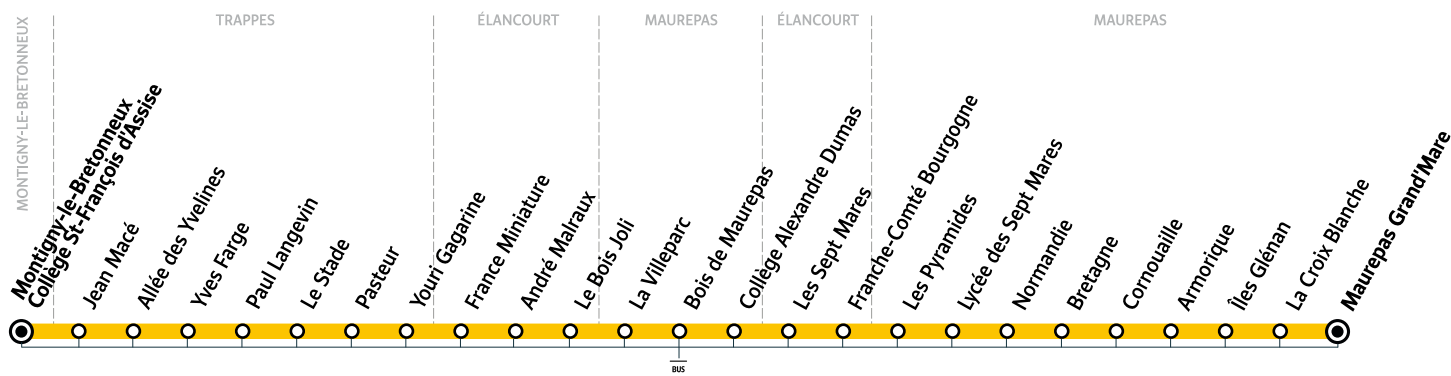

BUS 450 MAUREPAS → MONTIGNY-LE-BRETONNEUX

Horaires valables à compter du 1er septembre 2020 - En période scolaire

ZONE 5

Périodicité	LàV		
	Maurepas - Grand'Mare	07:14	08:01
	La Croix Blanche	07:15	08:02
	Îles Glénan	07:17	08:04
	Armorique	07:18	08:05
	Cornouaille	07:19	08:06
	Bretagne	07:20	08:07
	Normandie	07:22	08:09
	Lycée des Sept Mares	07:23	08:10
	Les Pyramides	07:24	08:12
	Franche-Comté Bourgogne	07:25	08:13
	Les Sept Mares	07:27	08:15
	Collège Alexandre Dumas	07:27	08:16
	Bois de Maurepas	07:28	08:17
	La Villeparc	07:29	08:19
	Le Bois Joli	07:30	08:20
	André Malraux	07:32	08:22
	France Miniature	07:33	08:23
	Yuri Gagarine	07:36	08:27
	Pasteur	07:37	08:29
	Le Stade	07:38	08:31
	Paul Langevin	07:41	08:34
	Yves Farge	07:42	08:36
	Allée des Yvelines	07:46	08:41
	Jean Macé	07:47	08:42
	Montigny - Collège St-François d'Assise	07:55	08:50

0 800 200 476

Service & appel
gratuits

BUS 450 MONTIGNY-LE-BRETONNEUX → MAUREPAS

Horaires valables à compter du 1er septembre 2020 - En période scolaire

ZONE 5

Périodicité	Mer	LMJV
Montigny - Collège St-François d'Assise	12:20	15:35 16:40
Jean Macé	12:25	15:39 16:46
Allée des Yvelines	12:27	15:40 16:48
Yves Farge	12:29	15:42 16:50
Paul Langevin	12:30	15:43 16:51
Le Stade	12:32	15:45 16:53
Pasteur	12:33	15:46 16:54
Youri Gagarine	12:34	15:47 16:55
France Miniature	12:37	15:50 16:58
André Malraux	12:38	15:51 16:59
Le Bois Joli	12:40	15:53 17:01
La Villeparc	12:41	15:54 17:02
Bois de Maurepas	12:43	15:56 17:04
Collège Alexandre Dumas	12:44	15:57 17:05
Les Sept Mares	12:44	15:57 17:06
Franche-Comté Bourgogne	12:46	15:59 17:08
Les Pyramides	12:47	16:00 17:09
Lycée des Sept Mares	12:48	16:01 17:10
Normandie	12:49	16:02 17:11
Bretagne	12:52	16:05 17:14
Cornouaille	12:53	16:06 17:15
Armorique	12:55	16:08 17:17
Îles Glénan	12:58	16:11 17:20
La Croix Blanche	13:00	16:13 17:22
Maurepas - Grand'Mare	13:02	16:15 17:24