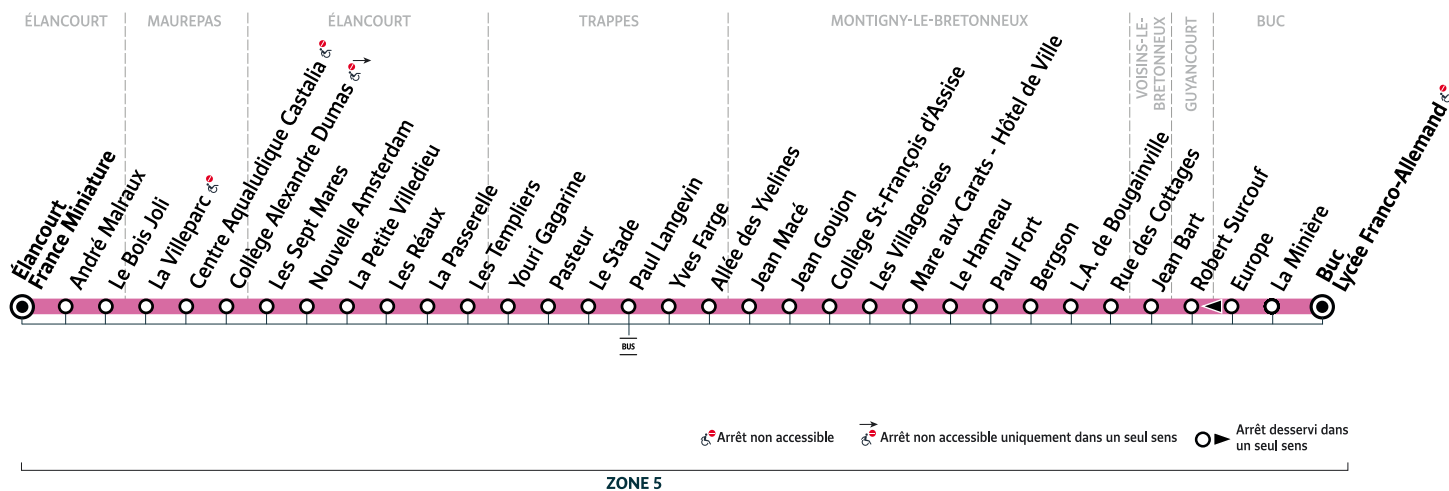

449

ÉLANCOURT → BUC

## Horaires valables à compter du lundi 30 août 2021

Périodicité	LàV
Élancourt - France Miniature	7:15
André Malraux	7:16
Le Bois Joli	7:18
La Villeparc	7:19
Centre Aqualudique Castalia	7:20
Collège Alexandre Dumas	7:21
Les Sept Mares	7:22
Nouvelle Amsterdam	7:24
La Petite Villedieu	7:25
Les Réaux	7:26
La Passerelle	7:28
Les Templiers	7:30
Youri Gagarine	7:32
Pasteur	7:34
Le Stade	7:36
Paul Langevin	7:37
Yves Farge	7:38
Allée des Yvelines	7:41
Jean Macé	7:42
Jean Goujon	7:47
Collège St-François d'Assise	7:49
Les Villageoises	7:53
Mare aux Carats - Hôtel de Ville	7:54
Le Hameau	7:57
Paul Fort	7:58
Bergson	7:59
L.A. de Bougainville	8:00
Rue des Cottages	8:02
Jean Bart	8:03
Robert Surcouf	8:04
La Minière	8:13
BUC - Lycée Franco-Allemand	8:25

Horaires valables uniquement  
en période scolaire –  
Desserte du Lycée Franco-Allemand

LàV : du lundi au vendredi.