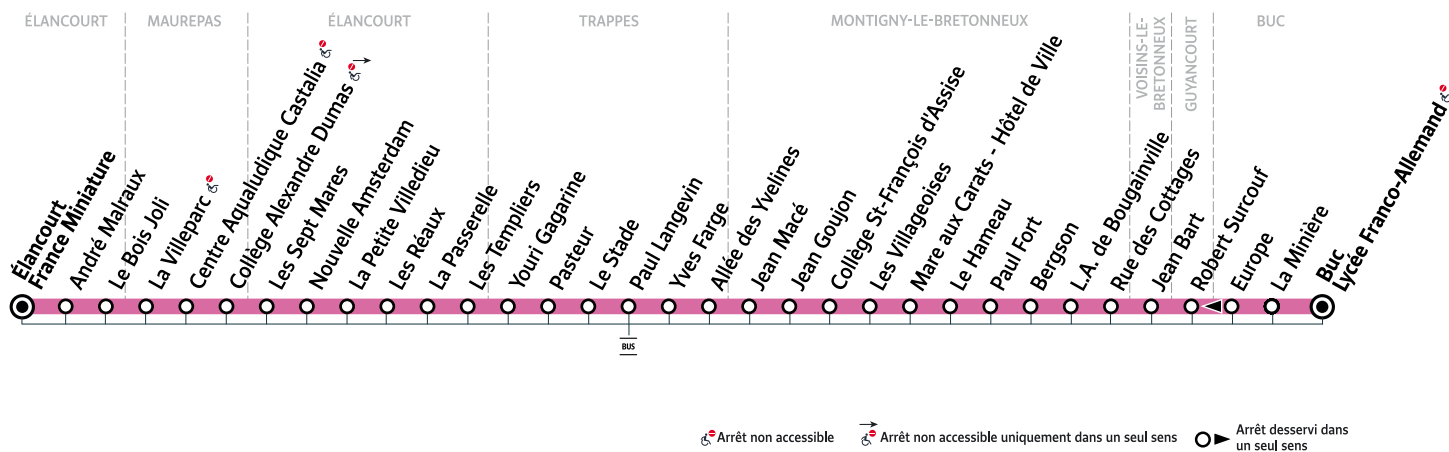

iledefrance-mobilites.fr

SAINT  
QUENTIN  
EN YVELINES  
Terre d'innovations

SOYBUS

pour

île de France  
mobilités

449

BUC → ÉLANCOURT

ZONE 5

## Horaires valables à compter du lundi 30 août 2021

Périodicité	Mer		LMJV
Buc - Lycée Franco-Allemand	13:40	17:30	16:40
La Minière	13:46	17:36	16:46
Europe	13:54	17:44	16:54
Robert Surcouf	13:55	17:45	16:55
Jean Bart	13:55	17:45	16:55
Rue des Cottages	13:56	17:46	16:56
L. A. de Bougainville	13:57	17:47	16:57
Bergson	13:58	17:48	16:58
Paul Fort	14:00	17:50	17:00
Le Hameau	14:01	17:51	17:01
Mare aux Carats - Hôtel de Ville	14:02	17:52	17:02
Les Villageoises	14:03	17:53	17:03
Collège St-François d'Assise	14:09	17:59	17:09
Jean Goujon	14:11	18:01	17:11
Jean Macé	14:15	18:07	17:18
Allée des Yvelines	14:16	18:09	17:20
Yves Farge	14:18	18:12	17:22
Paul Langevin	14:19	18:13	17:23
Le Stade	14:20	18:14	17:24
Pasteur	14:21	18:15	17:25
Youri Gagarine	14:22	18:16	17:26
Les Templiers	14:24	18:18	17:28
La Passerelle	14:25	18:19	17:29
Les Réaux	14:26	18:20	17:30
La Petite Villedieu	14:27	18:21	17:31
Nouvelle Amsterdam	14:28	18:22	17:32
Les Sept Mares	14:30	18:24	17:34
Collège Alexandre Dumas	14:30	18:24	17:34
Centre Aqualudique Castalia	14:31	18:25	17:35
La Villeparc	14:32	18:26	17:36
Le Bois Joli	14:33	18:27	17:37
André Malraux	14:35	18:29	17:39
Élancourt - France Miniature	14:36	18:31	17:40