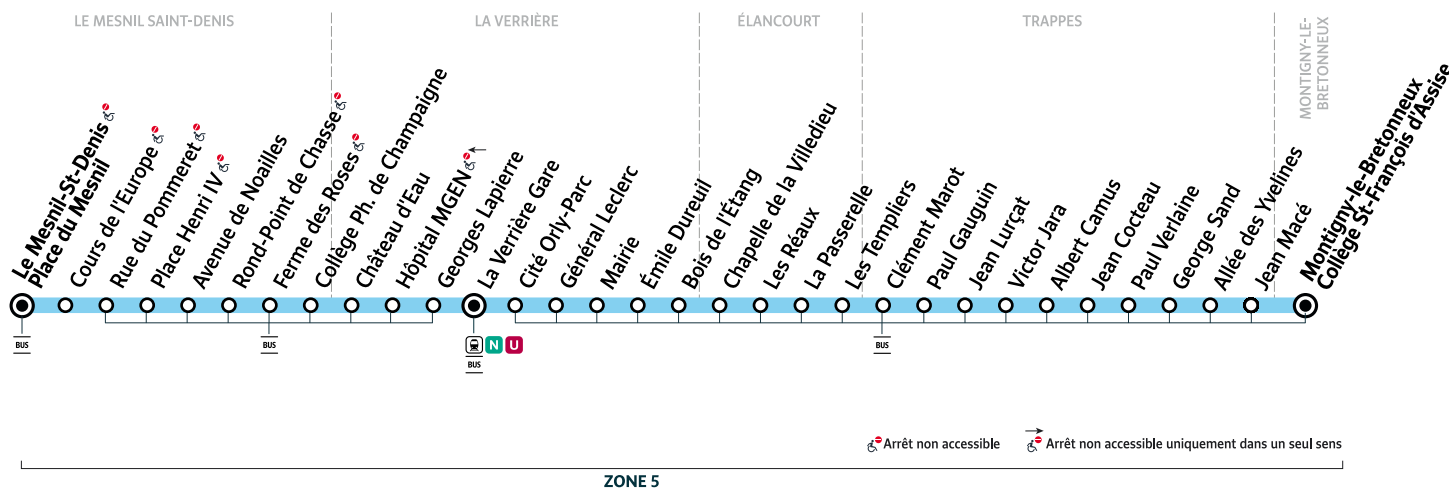

## LE MESNIL-SAINT-DENIS → MONTIGNY-LE-BRETONNEUX

### Horaires valables à compter du lundi 30 août 2021

Périodicité	LàV	
Le Mesnil-St-Denis - Place du Mesnil	7:13	7:58
Cours de l'Europe	7:14	7:59
Rue du Pommeret	7:15	8:00
Place Henri IV	7:16	8:01
Avenue de Noailles	7:17	8:02
Rond-Point de Chasse	7:18	8:03
Ferme des Roses	7:19	8:04
Collège Ph. de Champagne	7:21	8:06
Château d'Eau	7:22	8:07
Hôpital MGEN	7:22	8:07
Georges Lapierre	7:23	8:08
La Verrière Gare	7:24	8:09
Cité Orly Parc	7:25	8:10
Général Leclerc	7:26	8:11
Mairie	7:27	8:12
Émile Dureuil	7:28	8:13
Bois de l'Étang	7:29	8:14
Chapelle de la Villedieu	7:32	8:19
Les Réaux	7:33	8:20
La Passerelle	7:35	8:22
Les Templiers	7:36	8:23
Clément Marot	7:38	8:25
Paul Gauguin	7:38	8:25
Jean Lurçat	7:39	8:26
Victor Jara	7:40	8:28
Albert Camus	7:41	8:28
Jean Cocteau	7:42	8:30
Paul Verlaine	7:44	8:31
George Sand	7:46	8:34
Allée des Yvelines	7:49	8:41
Jean Macé	7:50	8:42
Montigny - Collège St-François d'Assise	7:55	8:50

# MONTIGNY-LE-BRETONNEUX → LE MESNIL-SAINT-DENIS