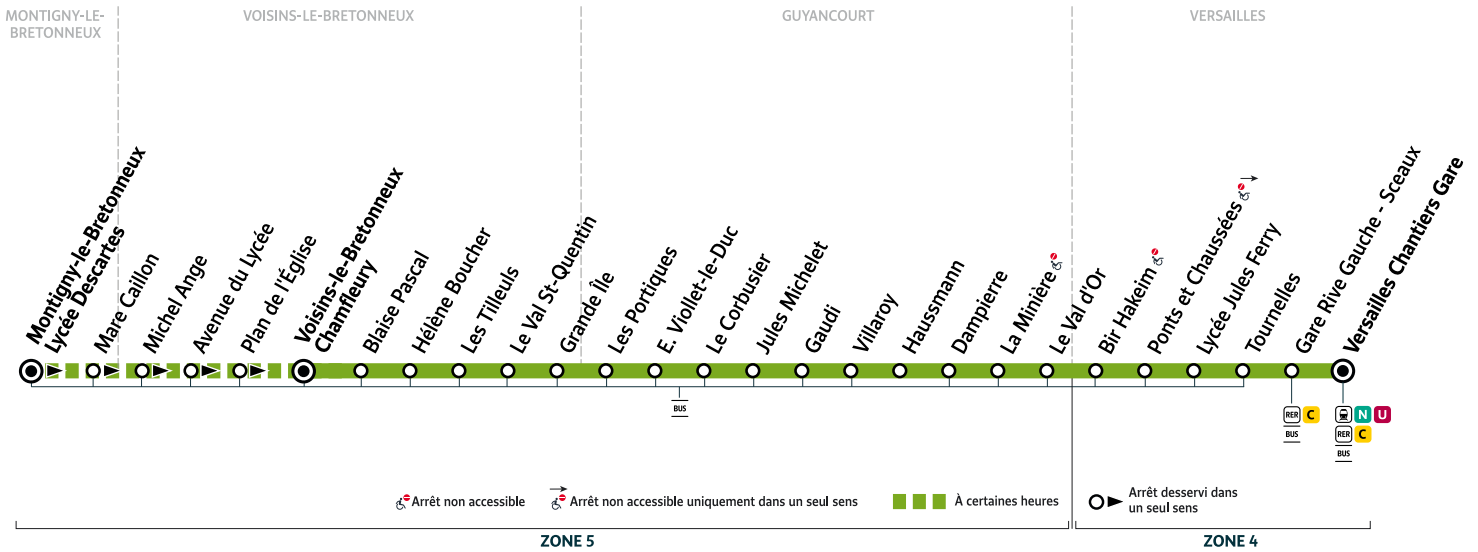

iledefrance-mobilites.fr

SAINT QUENTIN EN YVELINES
 Terre d'innovations

SOYBUS

pour

île de France
 mobilités

440

VERSAILLES → MONTIGNY-LE-BRETONNEUX ou VOISINS-LE-BRETONNEUX

Horaires valables à compter de lundi 30 août 2021

	Du lundi au vendredi								
Versailles Chantiers Gare	7:13	7:40	8:10	8:40	17:10	17:40	18:10	18:42	19:12
Gare Rive Gauche - Sceaux	7:16	7:44	8:14	8:43	17:14	17:44	18:14	18:45	19:15
Tournelles	7:17	7:45	8:16	8:44	17:15	17:45	18:15	18:46	19:16
Lycée Jules Ferry	7:19	7:49	8:21	8:48	17:18	17:48	18:18	18:48	19:18
Ponts et Chaussées	7:21	7:52	8:24	8:51	17:20	17:50	18:20	18:50	19:20
Bir Hakeim	7:23	7:55	8:27	8:54	17:22	17:52	18:22	18:52	19:22
Le Val d'Or	7:26	7:58	8:30	8:57	17:24	17:54	18:24	18:54	19:24
La Minière	7:27	7:59	8:31	8:58	17:25	17:55	18:25	18:55	19:25
Dampierre	7:30	8:02	8:34	9:01	17:28	17:58	18:28	18:58	19:27
Hausmann	7:32	8:04	8:36	9:03	17:30	18:00	18:30	19:00	19:29
Villaroy	7:33	8:05	8:37	9:04	17:31	18:01	18:31	19:01	19:30
Gaudi	7:34	8:06	8:38	9:05	17:32	18:02	18:32	19:02	19:31
Jules Michelet	7:36	8:08	8:40	9:07	17:34	18:04	18:34	19:04	19:33
Le Corbusier	7:37	8:09	8:41	9:08	17:35	18:05	18:35	19:05	19:34
E. Viollet-le-Duc	7:38	8:10	8:42	9:09	17:36	18:06	18:36	19:06	19:35
Les Portiques	7:39	8:11	8:43	9:10	17:37	18:07	18:37	19:07	19:36
Grande Île	7:40	8:12	8:44	9:11	17:38	18:08	18:38	19:08	19:37
Le Val St-Quentin	7:41	8:13	8:45	9:12	17:39	18:10	18:39	19:09	19:38
Les Tilleuls	7:42	8:14	8:46	9:13	17:42	18:13	18:41	19:11	19:39
Hélène Boucher	7:43	8:15	8:47	9:14	17:43	18:14	18:42	19:12	19:40
Blaise Pascal	7:44	8:16	8:48	9:15	17:44	18:15	18:43	19:13	19:41
Voisins - Chamfleury	7:45	8:17	8:49	9:16	17:45	18:16	18:44	19:14	19:42