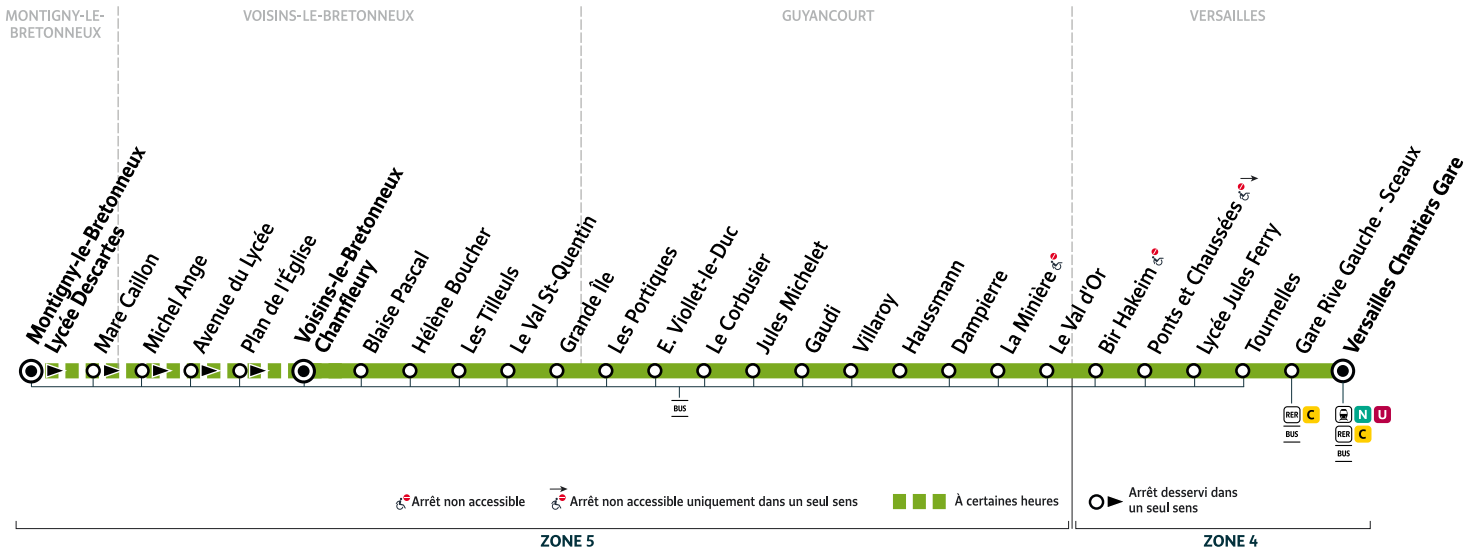

440

MONTIGNY-LE-BRETONNEUX ou VOISINS-LE-BRETONNEUX → VERSAILLES

Horaires valables à compter du lundi 30 août 2021

Du lundi au vendredi	
Montigny - Lycée Descartes	7:17
Mare Caillon	7:18
Michel Ange	7:20
Avenue du Lycée	7:21
Plan de l'Église	7:22
Voisins - Chamfleury	6:35 7:01 7:25 7:50 8:22 17:01 17:30 18:00 18:30
Blaise Pascal	6:36 7:02 7:26 7:51 8:23 17:02 17:31 18:01 18:31
Hélène Boucher	6:36 7:02 7:26 7:51 8:23 17:02 17:31 18:01 18:31
Les Tilleuls	6:37 7:04 7:28 7:57 8:29 17:03 17:32 18:02 18:32
Le Val St-Quentin	6:39 7:07 7:31 8:00 8:32 17:05 17:34 18:04 18:34
Grande Île	6:40 7:08 7:32 8:02 8:34 17:06 17:35 18:05 18:35
Les Portiques	6:41 7:09 7:33 8:03 8:35 17:07 17:36 18:06 18:36
E. Viollet-le-Duc	6:42 7:10 7:35 8:05 8:37 17:08 17:38 18:08 18:38
Le Corbusier	6:43 7:11 7:36 8:06 8:38 17:09 17:39 18:09 18:39
Jules Michelet	6:44 7:12 7:37 8:07 8:39 17:10 17:40 18:10 18:40
Gaudi	6:46 7:14 7:39 8:09 8:41 17:12 17:42 18:12 18:42
Villaroy	6:47 7:15 7:40 8:10 8:42 17:13 17:43 18:13 18:43
Haussmann	6:48 7:16 7:41 8:11 8:43 17:14 17:44 18:14 18:44
Dampierre	6:50 7:18 7:43 8:13 8:45 17:16 17:46 18:16 18:46
La Minière	6:53 7:21 7:46 8:16 8:48 17:19 17:49 18:19 18:49
Le Val d'Or	6:54 7:22 7:47 8:17 8:49 17:20 17:50 18:20 18:50
Bir Hakeim	6:56 7:24 7:49 8:19 8:51 17:22 17:52 18:22 18:52
Ponts et Chaussées	6:58 7:26 7:51 8:21 8:53 17:24 17:54 18:24 18:54
Lycée Jules Ferry	6:59 7:27 7:53 8:23 8:55 17:26 17:56 18:26 18:56
Tournelles	7:01 7:31 8:00 8:30 9:01 17:31 18:01 18:31 19:01
Gare Rive Gauche - Sceaux	7:02 7:32 8:02 8:32 9:02 17:32 18:02 18:32 19:02
Versailles Chantiers Gare	7:05 7:35 8:05 8:35 9:05 17:35 18:05 18:35 19:05