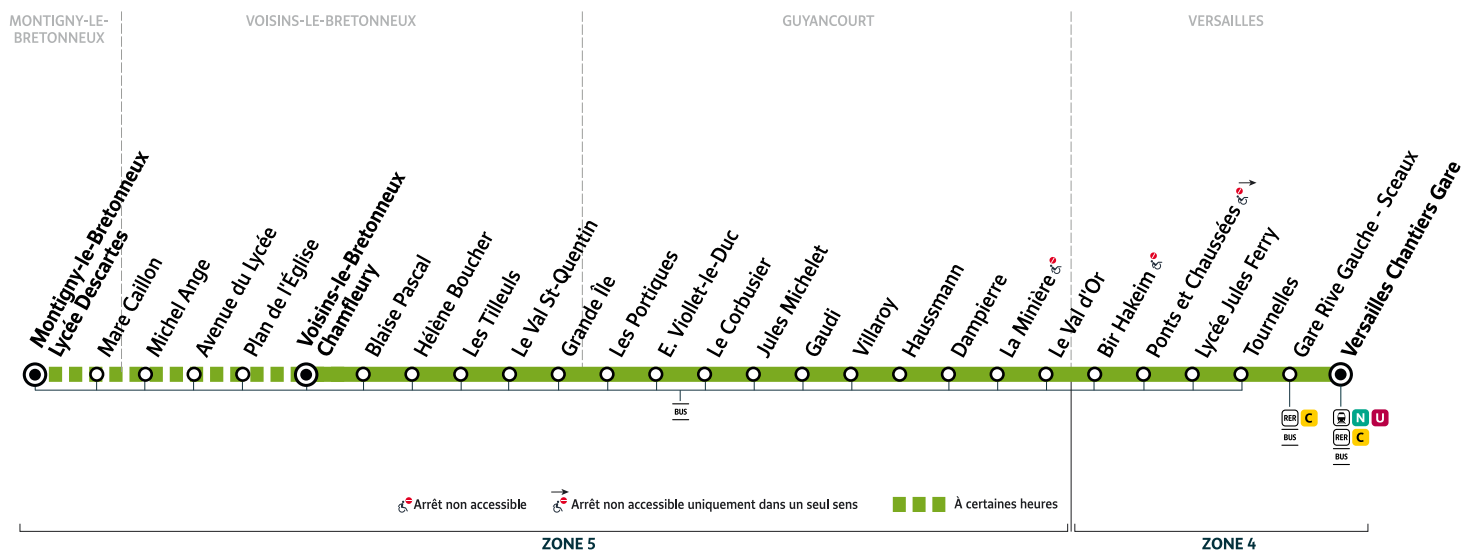

Du lundi au vendredi

Versailles Chantiers Gare	07:13	07:40	08:10	08:40	17:10	17:40	18:10	18:42	19:12
Gare Rive Gauche - Sceaux	07:16	07:44	08:14	08:43	17:14	17:44	18:14	18:45	19:15
Tournelles	07:17	07:45	08:16	08:44	17:15	17:45	18:15	18:46	19:16
Lycée Jules Ferry	07:19	07:49	08:21	08:48	17:18	17:48	18:18	18:48	19:18
Ponts et Chaussées	07:21	07:52	08:24	08:51	17:20	17:50	18:20	18:50	19:20
Bir Hakeim	07:23	07:55	08:27	08:54	17:22	17:52	18:22	18:52	19:22
Le Val d'Or	07:26	07:58	08:30	08:57	17:24	17:54	18:24	18:54	19:24
La Minière	07:27	07:59	08:31	08:58	17:25	17:55	18:25	18:55	19:25
Dampierre	07:30	08:02	08:34	09:01	17:28	17:58	18:28	18:58	19:27
Hausmann	07:32	08:04	08:36	09:03	17:30	18:00	18:30	19:00	19:29
Villaroy	07:33	08:05	08:37	09:04	17:31	18:01	18:31	19:01	19:30
Gaudi	07:34	08:06	08:38	09:05	17:32	18:02	18:32	19:02	19:31
Jules Michelet	07:36	08:08	08:40	09:07	17:34	18:04	18:34	19:04	19:33
Le Corbusier	07:37	08:09	08:41	09:08	17:35	18:05	18:35	19:05	19:34
E. Viollet-le-Duc	07:38	08:10	08:42	09:09	17:36	18:06	18:36	19:06	19:35
Les Portiques	07:39	08:11	08:43	09:10	17:37	18:07	18:37	19:07	19:36
Grande Île	07:40	08:12	08:44	09:11	17:38	18:08	18:38	19:08	19:37
Val St Quentin	07:41	08:13	08:45	09:12	17:39	18:10	18:39	19:09	19:38
Tilleuls	07:42	08:14	08:46	09:13	17:42	18:13	18:41	19:11	19:39
Hélène Boucher	07:43	08:15	08:47	09:14	17:43	18:14	18:42	19:12	19:40
Blaise Pascal	07:44	08:16	08:48	09:15	17:44	18:15	18:43	19:13	19:41
Voisins - Chamfleury	07:45	08:17	08:49	09:16	17:45	18:16	18:44	19:14	19:42