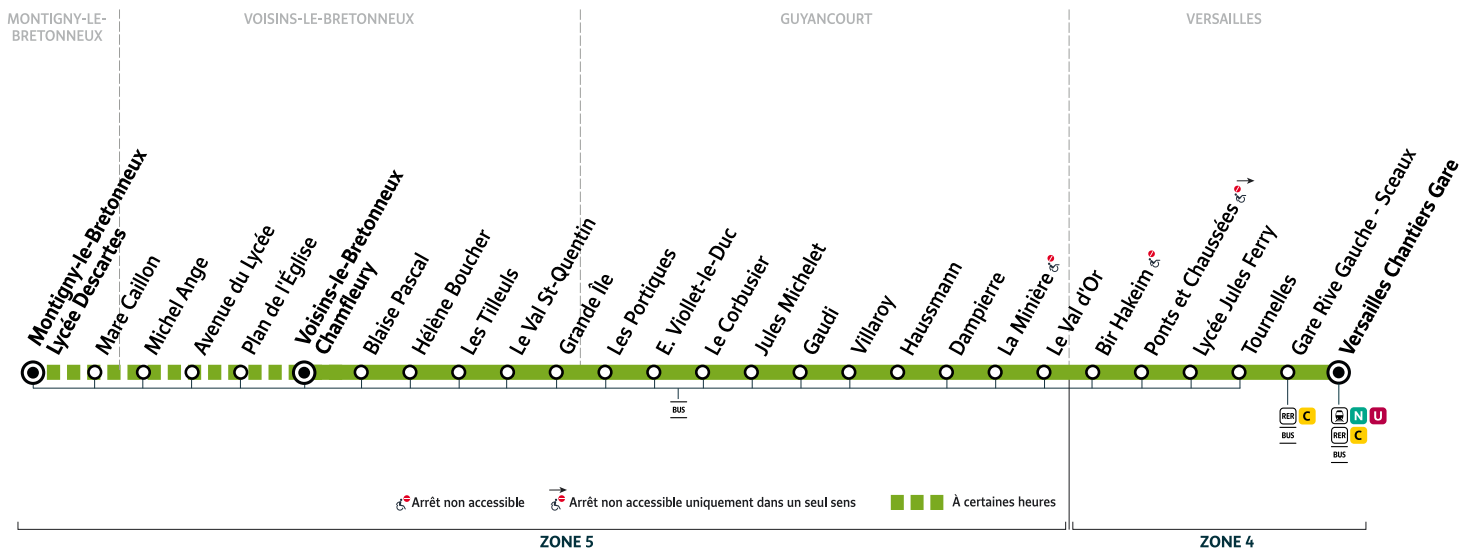

Horaires valables à compter du 1er septembre 2020

Du lundi au vendredi

Montigny - Lycée Descartes										07:17			
Mare Caillon										07:18			
Michel Ange										07:20			
Avenue du Lycée										07:21			
Plan de l'Église										07:22			
Voisins - Chamfleury	06:35	07:01	07:25	07:50	08:22	17:01	17:30	18:00	18:30				
Blaise Pascal	06:36	07:02	07:26	07:51	08:23	17:02	17:31	18:01	18:31				
Hélène Boucher	06:36	07:02	07:26	07:51	08:23	17:02	17:31	18:01	18:31				
Tilleuls	06:37	07:04	07:28	07:57	08:29	17:03	17:32	18:02	18:32				
Val St Quentin	06:39	07:07	07:31	08:00	08:32	17:05	17:34	18:04	18:34				
Grande Île	06:40	07:08	07:32	08:02	08:34	17:06	17:35	18:05	18:35				
Les Portiques	06:41	07:09	07:33	08:03	08:35	17:07	17:36	18:06	18:36				
E. Viollet-le-Duc	06:42	07:10	07:35	08:05	08:37	17:08	17:38	18:08	18:38				
Le Corbusier	06:43	07:11	07:36	08:06	08:38	17:09	17:39	18:09	18:39				
Jules Michelet	06:44	07:12	07:37	08:07	08:39	17:10	17:40	18:10	18:40				
Gaudi	06:46	07:14	07:39	08:09	08:41	17:12	17:42	18:12	18:42				
Villaroy	06:47	07:15	07:40	08:10	08:42	17:13	17:43	18:13	18:43				
Hausmann	06:48	07:16	07:41	08:11	08:43	17:14	17:44	18:14	18:44				
Dampierre	06:50	07:18	07:43	08:13	08:45	17:16	17:46	18:16	18:46				
La Minière	06:53	07:21	07:46	08:16	08:48	17:19	17:49	18:19	18:49				
Le Val d'Or	06:54	07:22	07:47	08:17	08:49	17:20	17:50	18:20	18:50				
Bir Hakeim	06:56	07:24	07:49	08:19	08:51	17:22	17:52	18:22	18:52				
Ponts et Chaussées	06:58	07:26	07:51	08:21	08:53	17:24	17:54	18:24	18:54				
Lycée Jules Ferry	06:59	07:27	07:54	08:24	08:55	17:26	17:56	18:26	18:56				
Tournelles	07:01	07:31	08:00	08:30	09:01	17:31	18:01	18:31	19:01				
Gare Rive Gauche - Sceaux	07:02	07:32	08:02	08:32	09:02	17:32	18:02	18:32	19:02				
Versailles Chantiers Gare	07:05	07:35	08:05	08:35	09:05	17:35	18:05	18:35	19:05				