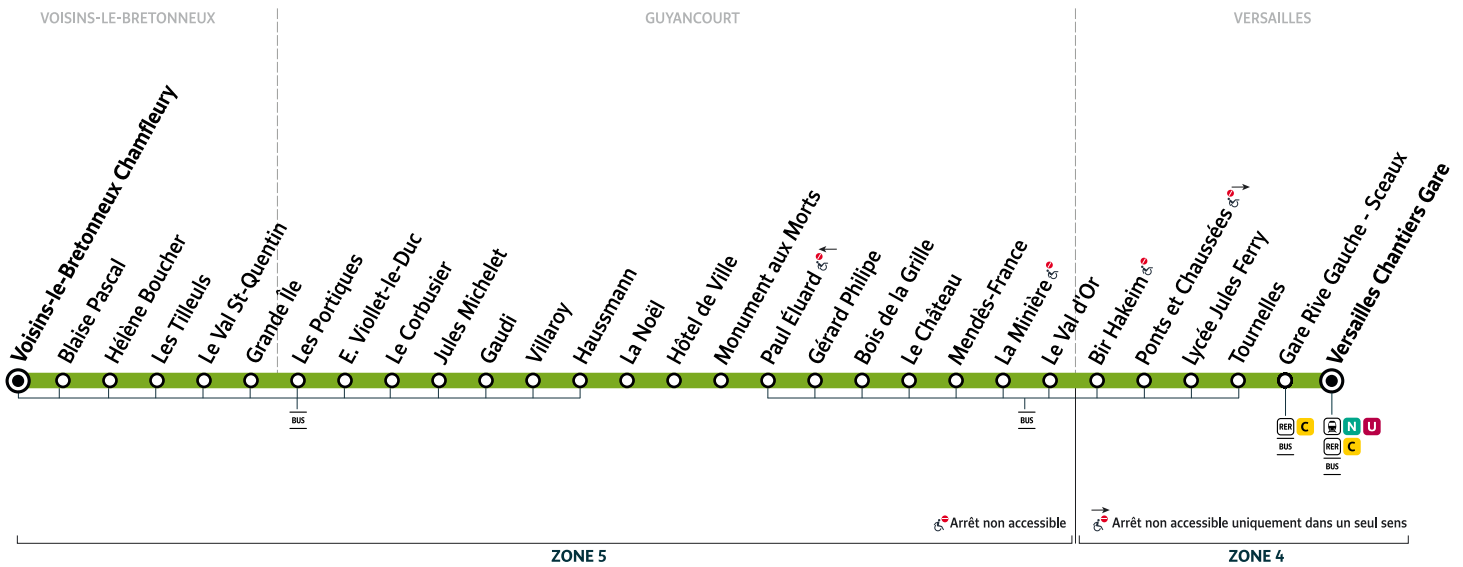

0 800 200 476

iledefrance-mobilites.fr

pour

439

VERSAILLES → VOISINS-LE-BRETONNEUX

Horaires valables à compter du lundi 30 août 2021

Du lundi au vendredi - Pendant les petites vacances scolaires

Versailles Chantiers Gare	5:57	6:57	7:23	7:37	7:52	8:07	8:22	8:37	8:52	9:08	9:23	9:38	9:53	10:08	10:23	10:38	10:53	11:08
Gare Rive Gauche - Sceaux	6:00	7:00	7:26	7:41	7:56	8:11	8:26	8:41	8:56	9:11	9:26	9:41	9:56	10:11	10:26	10:41	10:56	11:11
Tournelles	6:01	7:01	7:27	7:42	7:57	8:12	8:27	8:42	8:57	9:12	9:27	9:42	9:57	10:12	10:27	10:42	10:57	11:12
Lycée Jules Ferry	6:03	7:03	7:30	7:46	8:01	8:16	8:31	8:46	9:01	9:16	9:29	9:44	9:59	10:14	10:29	10:44	10:59	11:14
Ponts et Chaussées	6:05	7:05	7:32	7:48	8:03	8:19	8:34	8:49	9:04	9:18	9:31	9:46	10:01	10:16	10:31	10:46	11:01	11:16
Bir Hakeim	6:07	7:07	7:34	7:51	8:06	8:22	8:37	8:52	9:07	9:21	9:33	9:48	10:03	10:18	10:33	10:48	11:03	11:18
Le Val d'Or	6:09	7:09	7:37	7:54	8:09	8:25	8:39	8:54	9:09	9:23	9:35	9:50	10:05	10:20	10:35	10:50	11:05	11:20
La Minière	6:10	7:10	7:38	7:55	8:10	8:26	8:40	8:55	9:10	9:24	9:36	9:51	10:06	10:21	10:36	10:51	11:06	11:21
Mendès France	6:12	7:12	7:40	7:58	8:13	8:29	8:43	8:58	9:12	9:26	9:38	9:53	10:08	10:23	10:38	10:53	11:08	11:23
Le Château	6:13	7:14	7:42	8:00	8:15	8:31	8:45	9:00	9:14	9:28	9:40	9:55	10:10	10:25	10:40	10:55	11:10	11:25
Bois de la Grille	6:14	7:15	7:43	8:01	8:16	8:32	8:46	9:01	9:15	9:29	9:41	9:56	10:11	10:26	10:41	10:56	11:11	11:26
Gérard Philippe	6:15	7:16	7:44	8:02	8:18	8:34	8:48	9:03	9:16	9:30	9:42	9:57	10:12	10:27	10:42	10:57	11:12	11:27
Paul Éluard	6:16	7:17	7:45	8:03	8:19	8:35	8:49	9:04	9:17	9:31	9:43	9:58	10:13	10:28	10:43	10:58	11:13	11:28
Monument aux Morts	6:17	7:18	7:46	8:04	8:20	8:36	8:50	9:05	9:18	9:32	9:44	9:59	10:14	10:29	10:44	10:59	11:14	11:29
Hôtel de Ville	6:17	7:18	7:46	8:05	8:21	8:37	8:51	9:05	9:18	9:32	9:44	9:59	10:14	10:29	10:44	10:59	11:14	11:29
La Noël	6:18	7:19	7:47	8:06	8:22	8:38	8:52	9:06	9:19	9:33	9:45	10:00	10:15	10:30	10:45	11:00	11:15	11:30
Haussmann	6:19	7:20	7:48	8:07	8:23	8:39	8:53	9:07	9:20	9:34	9:46	10:01	10:16	10:31	10:46	11:01	11:16	11:31
Villaroy	6:20	7:21	7:49	8:08	8:24	8:40	8:54	9:08	9:21	9:35	9:47	10:02	10:17	10:32	10:47	11:02	11:17	11:32
Gaudi	6:21	7:22	7:50	8:09	8:25	8:41	8:55	9:09	9:22	9:36	9:48	10:03	10:18	10:33	10:48	11:03	11:18	11:33
Jules Michelet	6:22	7:23	7:51	8:11	8:27	8:43	8:57	9:11	9:24	9:38	9:50	10:05	10:20	10:35	10:50	11:05	11:20	11:35
Le Corbusier	6:23	7:24	7:52	8:12	8:28	8:44	8:58	9:12	9:25	9:39	9:51	10:06	10:21	10:36	10:51	11:06	11:21	11:36
E. Viollet-le-Duc	6:24	7:25	7:53	8:13	8:29	8:45	8:59	9:13	9:26	9:40	9:52	10:07	10:22	10:37	10:52	11:07	11:22	11:37
Les Portiques	6:25	7:26	7:54	8:14	8:30	8:46	9:00	9:14	9:27	9:41	9:53	10:08	10:23	10:38	10:53	11:08	11:23	11:38
Grande Île	6:26	7:27	7:55	8:15	8:31	8:47	9:01	9:15	9:28	9:42	9:54	10:09	10:24	10:39	10:54	11:09	11:24	11:39
Le Val St-Quentin	6:27	7:28	7:56	8:16	8:32	8:48	9:02	9:16	9:29	9:43	9:55	10:10	10:25	10:40	10:55	11:10	11:25	11:40
Les Tilleuls	6:28	7:29	7:57	8:17	8:33	8:49	9:03	9:17	9:30	9:44	9:56	10:11	10:26	10:41	10:56	11:11	11:26	11:41
Hélène Boucher	6:29	7:30	7:58	8:18	8:34	8:50	9:04	9:18	9:31	9:45	9:57	10:12	10:27	10:42	10:57	11:12	11:27	11:42
Blaise Pascal	6:30	7:31	7:59	8:19	8:35	8:51	9:05	9:19	9:32	9:46	9:58	10:13	10:28	10:43	10:58	11:13	11:28	11:43
Voisins - Chamfleury	6:31	7:32	8:00	8:20	8:36	8:52	9:06	9:20	9:33	9:47	9:59	10:14	10:29	10:44	10:59	11:14	11:29	11:44