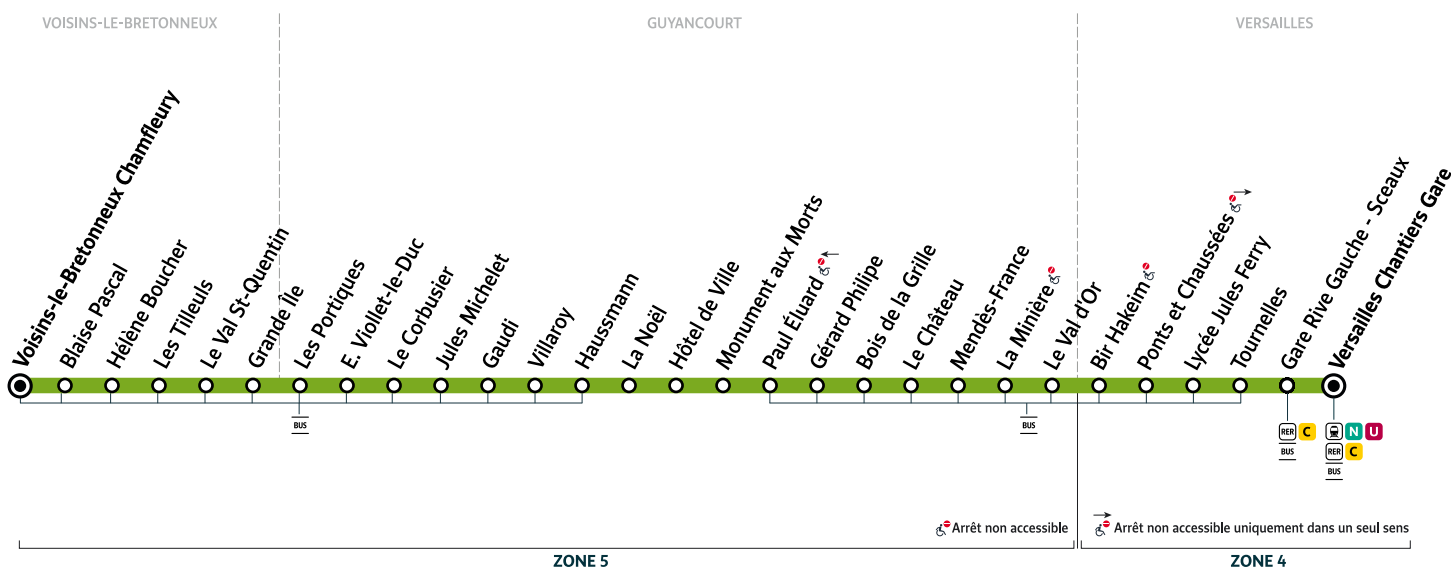

0 800 200 476

iledefrance-mobilites.fr

pour

439

VERSAILLES → VOISINS-LE-BRETONNEUX

Horaires valables à compter du lundi 30 août 2021

Du lundi au vendredi - Hors vacances scolaires

	15:53	16:07	16:22	16:37	16:52	17:07	17:22	17:37	17:52	18:07	18:22	18:38	18:52	19:08	19:23	19:38	19:53	20:22	20:53	
Versailles Chantiers Gare																				
Gare Rive Gauche - Sceaux	15:56	16:11	16:26	16:41	16:56	17:11	17:26	17:41	17:56	18:11	18:26	18:42	18:56	19:11	19:26	19:41	19:56	20:25	20:56	
Tournelles	15:57	16:12	16:27	16:42	16:57	17:12	17:27	17:42	17:57	18:12	18:27	18:43	18:57	19:12	19:27	19:42	19:57	20:26	20:57	
Lycée Jules Ferry	16:00	16:15	16:30	16:45	17:01	17:16	17:31	17:45	18:00	18:15	18:30	18:46	18:59	19:14	19:29	19:44	19:59	20:28	20:59	
Ponts et Chaussées	16:02	16:17	16:32	16:47	17:03	17:18	17:33	17:47	18:02	18:17	18:32	18:48	19:01	19:16	19:31	19:46	20:01	20:29	21:00	
Bir Hakeim	16:04	16:19	16:34	16:49	17:05	17:20	17:35	17:49	18:04	18:19	18:34	18:50	19:03	19:18	19:33	19:48	20:03	20:31	21:02	
Le Val d'Or	16:06	16:21	16:36	16:51	17:07	17:22	17:37	17:51	18:06	18:21	18:36	18:52	19:05	19:20	19:35	19:50	20:05	20:33	21:04	
La Minière	16:07	16:22	16:37	16:52	17:08	17:23	17:38	17:52	18:07	18:22	18:37	18:53	19:06	19:21	19:36	19:51	20:06	20:34	21:05	
Mendès France	16:09	16:24	16:40	16:55	17:11	17:26	17:41	17:55	18:10	18:25	18:40	18:56	19:08	19:23	19:38	19:53	20:08	20:36	21:07	
Le Château	16:11	16:26	16:42	16:57	17:13	17:28	17:43	17:57	18:12	18:27	18:42	18:58	19:10	19:25	19:39	19:54	20:09	20:37	21:08	
Bois de la Grille	16:12	16:27	16:43	16:58	17:14	17:29	17:44	17:58	18:13	18:28	18:43	18:59	19:11	19:26	19:40	19:55	20:10	20:38	21:09	
Gérard Philippe	16:13	16:28	16:44	16:59	17:15	17:30	17:45	17:59	18:14	18:29	18:44	19:00	19:12	19:27	19:41	19:56	20:11	20:39	21:10	
Paul Éluard	16:14	16:29	16:45	17:00	17:16	17:31	17:46	18:00	18:15	18:30	18:45	19:01	19:13	19:28	19:42	19:57	20:12	20:40	21:11	
Monument aux Morts	16:15	16:30	16:46	17:01	17:17	17:32	17:47	18:01	18:16	18:31	18:46	19:02	19:14	19:29	19:43	19:58	20:13	20:41	21:12	
Hôtel de Ville	16:16	16:31	16:47	17:02	17:18	17:33	17:48	18:02	18:17	18:32	18:46	19:02	19:14	19:29	19:43	19:58	20:13	20:41	21:12	
La Noël	16:17	16:32	16:48	17:03	17:19	17:34	17:49	18:03	18:18	18:33	18:47	19:03	19:15	19:30	19:44	19:59	20:14	20:42	21:13	
Haussmann	16:18	16:33	16:49	17:04	17:20	17:35	17:50	18:04	18:19	18:34	18:48	19:04	19:16	19:31	19:45	20:00	20:15	20:43	21:14	
Villaroy	16:19	16:34	16:50	17:05	17:21	17:36	17:51	18:05	18:20	18:35	18:49	19:05	19:17	19:32	19:46	20:01	20:16	20:44	21:15	
Gaudi	16:20	16:35	16:51	17:06	17:22	17:37	17:52	18:06	18:21	18:36	18:50	19:06	19:18	19:33	19:47	20:02	20:17	20:45	21:16	
Jules Michelet	16:22	16:37	16:53	17:08	17:24	17:39	17:54	18:08	18:23	18:38	18:52	19:08	19:20	19:35	19:49	20:04	20:19	20:46	21:17	
Le Corbusier	16:23	16:38	16:54	17:09	17:25	17:40	17:55	18:09	18:24	18:39	18:53	19:09	19:21	19:36	19:50	20:05	20:20	20:47	21:18	
E. Viollet-le-Duc	16:24	16:39	16:55	17:10	17:26	17:41	17:56	18:10	18:25	18:40	18:54	19:10	19:22	19:37	19:51	20:06	20:21	20:48	21:19	
Les Portiques	16:25	16:40	16:56	17:11	17:27	17:42	17:57	18:11	18:26	18:41	18:55	19:11	19:23	19:38	19:52	20:07	20:22	20:49	21:20	
Grande Île	16:26	16:41	16:57	17:12	17:28	17:43	17:58	18:12	18:27	18:42	18:56	19:12	19:24	19:39	19:53	20:08	20:23	20:50	21:21	
Le Val St-Quentin	16:27	16:42	16:58	17:13	17:29	17:44	17:59	18:13	18:28	18:43	18:57	19:13	19:25	19:40	19:54	20:09	20:24	20:51	21:22	
Les Tilleuls	16:28	16:43	17:00	17:15	17:31	17:46	18:01	18:16	18:31	18:45	18:59	19:14	19:26	19:41	19:55	20:10	20:25	20:52	21:23	
Hélène Boucher	16:29	16:44	17:01	17:16	17:32	17:47	18:02	18:17	18:32	18:46	19:00	19:15	19:27	19:42	19:56	20:11	20:26	20:53	21:24	
Blaise Pascal	16:30	16:45	17:02	17:17	17:33	17:48	18:03	18:18	18:33	18:47	19:01	19:16	19:28	19:43	19:57	20:12	20:27	20:54	21:25	
Voisins - Chamfleury	16:31	16:46	17:03	17:18	17:34	17:49	18:04	18:19	18:34	18:48	19:02	19:17	19:29	19:44	19:58	20:13	20:28	20:55	21:26	