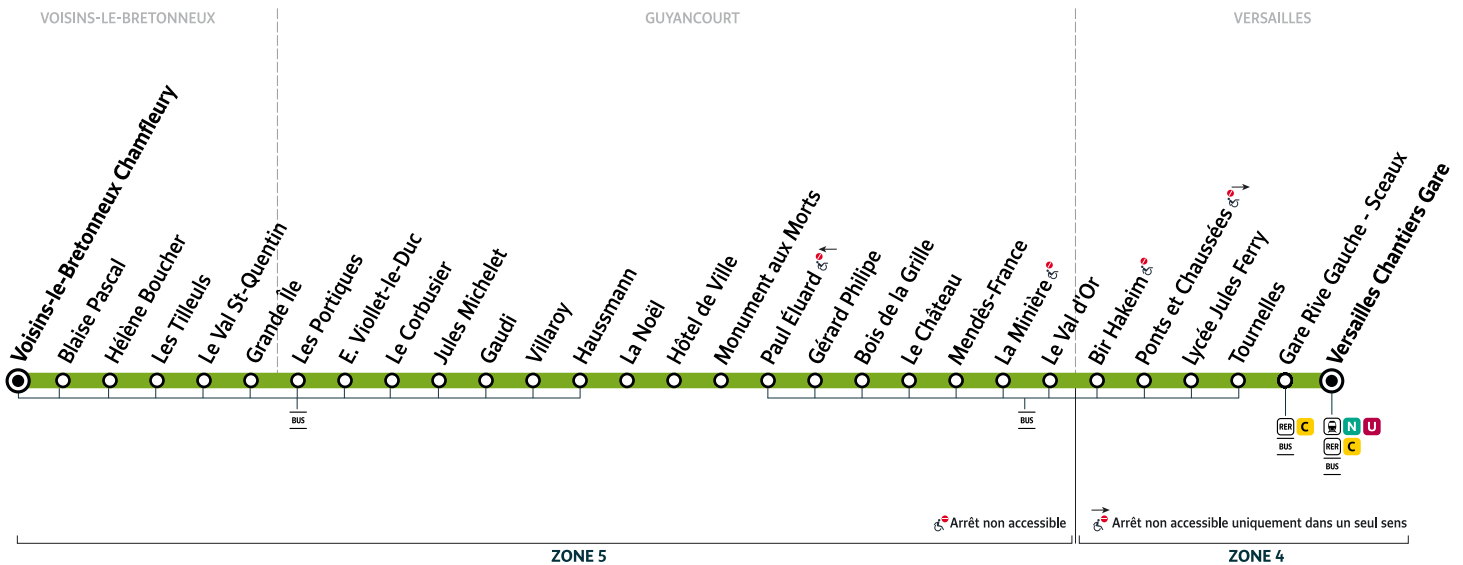

VERSAILLES → VOISINS-LE-BRETONNEUX

Horaires valables à compter du lundi 30 août 2021

Du lundi au vendredi - Hors vacances scolaires

	11:23	11:38	11:53	12:08	12:23	12:38	12:53	13:08	13:23	13:38	13:53	14:08	14:23	14:38	14:53	15:08	15:23	15:38
Versailles Chantiers Gare	11:23	11:38	11:53	12:08	12:23	12:38	12:53	13:08	13:23	13:38	13:53	14:08	14:23	14:38	14:53	15:08	15:23	15:38
Gare Rive Gauche - Sceaux	11:26	11:41	11:56	12:11	12:26	12:41	12:56	13:11	13:26	13:41	13:56	14:11	14:26	14:41	14:56	15:11	15:26	15:41
Tournelles	11:27	11:42	11:57	12:12	12:27	12:42	12:57	13:12	13:27	13:42	13:57	14:12	14:27	14:42	14:57	15:12	15:27	15:42
Lycée Jules Ferry	11:29	11:44	11:59	12:14	12:29	12:44	12:59	13:14	13:29	13:44	13:59	14:14	14:29	14:44	14:59	15:14	15:29	15:45
Ponts et Chaussées	11:31	11:46	12:01	12:16	12:31	12:46	13:01	13:16	13:31	13:46	14:01	14:16	14:31	14:46	15:01	15:16	15:31	15:47
Bir Hakeim	11:33	11:48	12:03	12:18	12:33	12:48	13:03	13:18	13:33	13:48	14:03	14:18	14:33	14:48	15:03	15:18	15:33	15:49
Le Val d'Or	11:35	11:50	12:05	12:20	12:35	12:50	13:05	13:20	13:35	13:50	14:05	14:20	14:35	14:50	15:05	15:20	15:35	15:51
La Minière	11:36	11:51	12:06	12:21	12:36	12:51	13:06	13:21	13:36	13:51	14:06	14:21	14:36	14:51	15:06	15:21	15:36	15:52
Mendès France	11:38	11:53	12:08	12:23	12:38	12:53	13:08	13:23	13:38	13:53	14:08	14:23	14:38	14:53	15:08	15:23	15:38	15:54
Le Château	11:40	11:55	12:10	12:25	12:40	12:55	13:10	13:25	13:40	13:55	14:10	14:25	14:40	14:55	15:10	15:25	15:40	15:56
Bois de la Grille	11:41	11:56	12:11	12:26	12:41	12:56	13:11	13:26	13:41	13:56	14:11	14:26	14:41	14:56	15:11	15:26	15:41	15:57
Gérard Philippe	11:42	11:57	12:12	12:27	12:42	12:57	13:12	13:27	13:42	13:57	14:12	14:27	14:42	14:57	15:12	15:27	15:42	15:58
Paul Éluard	11:43	11:58	12:13	12:28	12:43	12:58	13:13	13:28	13:43	13:58	14:13	14:28	14:43	14:58	15:13	15:28	15:43	15:59
Monument aux Morts	11:44	11:59	12:14	12:29	12:44	12:59	13:14	13:29	13:44	13:59	14:14	14:29	14:44	14:59	15:14	15:29	15:44	16:00
Hôtel de Ville	11:44	11:59	12:14	12:29	12:44	12:59	13:14	13:29	13:44	13:59	14:14	14:29	14:44	14:59	15:14	15:29	15:44	16:01
La Noël	11:45	12:00	12:15	12:30	12:45	13:00	13:15	13:30	13:45	14:00	14:15	14:30	14:45	15:00	15:15	15:30	15:45	16:02
Haussmann	11:46	12:01	12:16	12:31	12:46	13:01	13:16	13:31	13:46	14:01	14:16	14:31	14:46	15:01	15:16	15:31	15:46	16:03
Villaroy	11:47	12:02	12:17	12:32	12:47	13:02	13:17	13:32	13:47	14:02	14:17	14:32	14:47	15:02	15:17	15:32	15:47	16:04
Gaudi	11:48	12:03	12:18	12:33	12:48	13:03	13:18	13:33	13:48	14:03	14:18	14:33	14:48	15:03	15:18	15:33	15:48	16:05
Jules Michelet	11:50	12:05	12:20	12:35	12:50	13:05	13:20	13:35	13:50	14:05	14:20	14:35	14:50	15:05	15:20	15:35	15:50	16:07
Le Corbusier	11:51	12:06	12:21	12:36	12:51	13:06	13:21	13:36	13:51	14:06	14:21	14:36	14:51	15:06	15:21	15:36	15:51	16:08
E. Viollet-le-Duc	11:52	12:07	12:22	12:37	12:52	13:07	13:22	13:37	13:52	14:07	14:22	14:37	14:52	15:07	15:22	15:37	15:52	16:09
Les Portiques	11:53	12:08	12:23	12:38	12:53	13:08	13:23	13:38	13:53	14:08	14:23	14:38	14:53	15:08	15:23	15:38	15:53	16:10
Grande Île	11:54	12:09	12:24	12:39	12:54	13:09	13:24	13:39	13:54	14:09	14:24	14:39	14:54	15:09	15:24	15:39	15:54	16:11
Le Val St-Quentin	11:55	12:10	12:25	12:40	12:55	13:10	13:25	13:40	13:55	14:10	14:25	14:40	14:55	15:10	15:25	15:40	15:55	16:12
Les Tilleuls	11:56	12:11	12:26	12:41	12:56	13:11	13:26	13:41	13:56	14:11	14:26	14:41	14:56	15:11	15:26	15:41	15:56	16:13
Hélène Boucher	11:57	12:12	12:27	12:42	12:57	13:12	13:27	13:42	13:57	14:12	14:27	14:42	14:57	15:12	15:27	15:42	15:57	16:14
Blaise Pascal	11:58	12:13	12:28	12:43	12:58	13:13	13:28	13:43	13:58	14:13	14:28	14:43	14:58	15:13	15:28	15:43	15:58	16:15
Voisins - Chamfleury	11:59	12:14	12:29	12:44	12:59	13:14	13:29	13:44	13:59	14:14	14:29	14:44	14:59	15:14	15:29	15:44	15:59	16:16