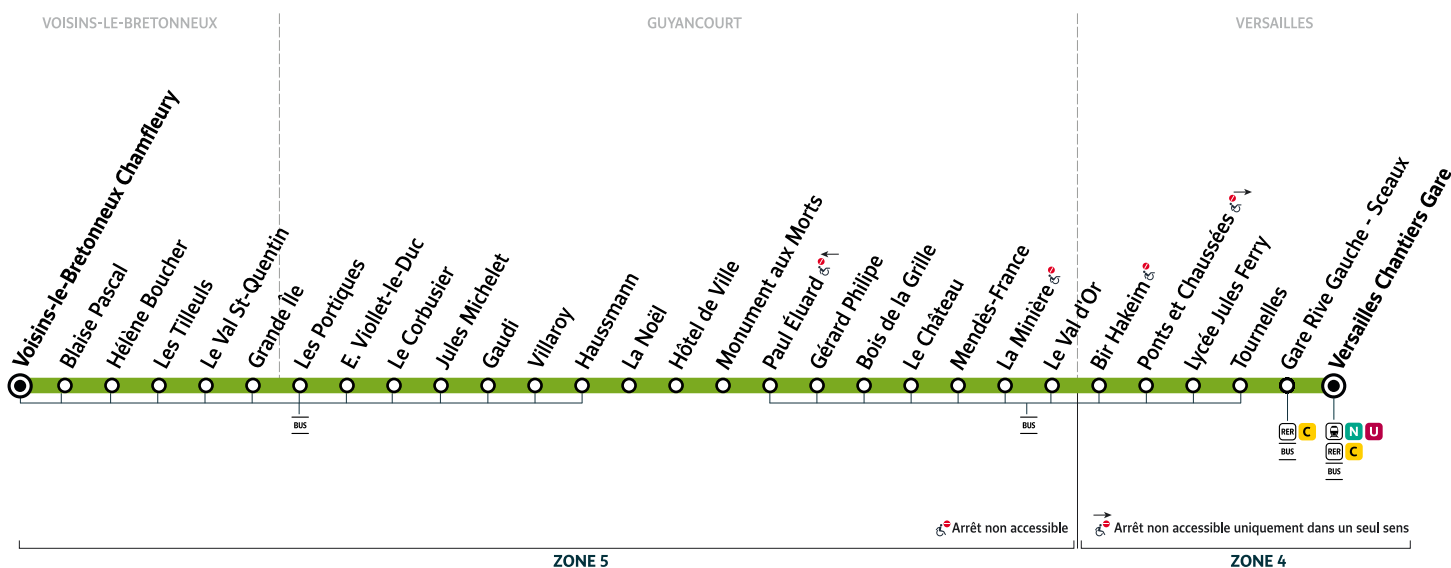

0 800 200 476

iledefrance-mobilites.fr

pour

439

VERSAILLES → VOISINS-LE-BRETONNEUX

Horaires valables à compter du lundi 30 août 2021

Du lundi au vendredi - Pendant les petites vacances scolaires

Versailles Chantiers Gare	15:53	16:07	16:22	16:37	16:52	17:07	17:22	17:37	17:52	18:07	18:22	18:38	18:52	19:08	19:23	19:38	19:53	20:22	20:53
Gare Rive Gauche - Sceaux	15:56	16:11	16:26	16:41	16:56	17:11	17:26	17:41	17:56	18:11	18:26	18:42	18:56	19:11	19:26	19:41	19:56	20:25	20:56
Tournelles	15:57	16:12	16:27	16:42	16:57	17:12	17:27	17:42	17:57	18:12	18:27	18:43	18:57	19:12	19:27	19:42	19:57	20:26	20:57
Lycée Jules Ferry	15:59	16:14	16:29	16:44	16:59	17:14	17:29	17:44	17:59	18:14	18:29	18:45	18:59	19:14	19:29	19:44	19:59	20:28	20:59
Ponts et Chaussées	16:01	16:16	16:31	16:46	17:01	17:16	17:31	17:46	18:01	18:16	18:31	18:47	19:01	19:16	19:31	19:46	20:01	20:29	21:00
Bir Hakeim	16:03	16:18	16:33	16:48	17:03	17:18	17:33	17:48	18:03	18:18	18:33	18:49	19:03	19:18	19:33	19:48	20:03	20:31	21:02
Le Val d'Or	16:05	16:20	16:35	16:50	17:05	17:20	17:35	17:50	18:05	18:20	18:35	18:51	19:05	19:20	19:35	19:50	20:05	20:33	21:04
La Minière	16:06	16:21	16:36	16:51	17:06	17:21	17:36	17:51	18:06	18:21	18:36	18:52	19:06	19:21	19:36	19:51	20:06	20:34	21:05
Mendès France	16:08	16:23	16:39	16:54	17:09	17:24	17:39	17:54	18:09	18:24	18:39	18:55	19:08	19:23	19:38	19:53	20:08	20:36	21:07
Le Château	16:10	16:25	16:41	16:56	17:11	17:26	17:41	17:56	18:11	18:26	18:41	18:57	19:10	19:25	19:39	19:54	20:09	20:37	21:08
Bois de la Grille	16:11	16:26	16:42	16:57	17:12	17:27	17:42	17:57	18:12	18:27	18:42	18:58	19:11	19:26	19:40	19:55	20:10	20:38	21:09
Gérard Philippe	16:12	16:27	16:43	16:58	17:13	17:28	17:43	17:58	18:13	18:28	18:43	18:59	19:12	19:27	19:41	19:56	20:11	20:39	21:10
Paul Éluard	16:13	16:28	16:44	16:59	17:14	17:29	17:44	17:59	18:14	18:29	18:44	19:00	19:13	19:28	19:42	19:57	20:12	20:40	21:11
Monument aux Morts	16:14	16:29	16:45	17:00	17:15	17:30	17:45	18:00	18:15	18:30	18:45	19:01	19:14	19:29	19:43	19:58	20:13	20:41	21:12
Hôtel de Ville	16:14	16:29	16:45	17:00	17:16	17:31	17:46	18:01	18:16	18:31	18:46	19:01	19:14	19:29	19:43	19:58	20:13	20:41	21:12
La Noël	16:15	16:30	16:46	17:01	17:17	17:32	17:47	18:02	18:17	18:32	18:47	19:02	19:15	19:30	19:44	19:59	20:14	20:42	21:13
Haussmann	16:16	16:31	16:47	17:02	17:18	17:33	17:48	18:03	18:18	18:33	18:48	19:03	19:16	19:31	19:45	20:00	20:15	20:43	21:14
Villaroy	16:17	16:32	16:48	17:03	17:19	17:34	17:49	18:04	18:19	18:34	18:49	19:04	19:17	19:32	19:46	20:01	20:16	20:44	21:15
Gaudi	16:18	16:33	16:49	17:04	17:20	17:35	17:50	18:05	18:20	18:35	18:50	19:05	19:18	19:33	19:47	20:02	20:17	20:45	21:16
Jules Michelet	16:20	16:35	16:51	17:06	17:22	17:37	17:52	18:07	18:22	18:37	18:52	19:07	19:20	19:35	19:49	20:04	20:19	20:46	21:17
Le Corbusier	16:21	16:36	16:52	17:07	17:23	17:38	17:53	18:08	18:23	18:38	18:53	19:08	19:21	19:36	19:50	20:05	20:20	20:47	21:18
E. Viollet-le-Duc	16:22	16:37	16:53	17:08	17:24	17:39	17:54	18:09	18:24	18:39	18:54	19:09	19:22	19:37	19:51	20:06	20:21	20:48	21:19
Les Portiques	16:23	16:38	16:54	17:09	17:25	17:40	17:55	18:10	18:25	18:40	18:55	19:10	19:23	19:38	19:52	20:07	20:22	20:49	21:20
Grande Île	16:24	16:39	16:55	17:10	17:26	17:41	17:56	18:11	18:26	18:41	18:56	19:11	19:24	19:39	19:53	20:08	20:23	20:50	21:21
Le Val St-Quentin	16:25	16:40	16:56	17:11	17:27	17:42	17:57	18:12	18:27	18:42	18:57	19:12	19:25	19:40	19:54	20:09	20:24	20:51	21:22
Les Tilleuls	16:26	16:41	16:57	17:13	17:29	17:44	17:59	18:14	18:29	18:43	18:58	19:13	19:26	19:41	19:55	20:10	20:25	20:52	21:23
Hélène Boucher	16:27	16:42	16:58	17:14	17:30	17:45	18:00	18:15	18:30	18:44	18:59	19:14	19:27	19:42	19:56	20:11	20:26	20:53	21:24
Blaise Pascal	16:28	16:43	16:59	17:15	17:31	17:46	18:01	18:16	18:31	18:45	19:00	19:15	19:28	19:43	19:57	20:12	20:27	20:54	21:25
Voisins - Chamfleury	16:29	16:44	17:00	17:16	17:32	17:47	18:02	18:17	18:32	18:46	19:01	19:16	19:29	19:44	19:58	20:13	20:28	20:55	21:26