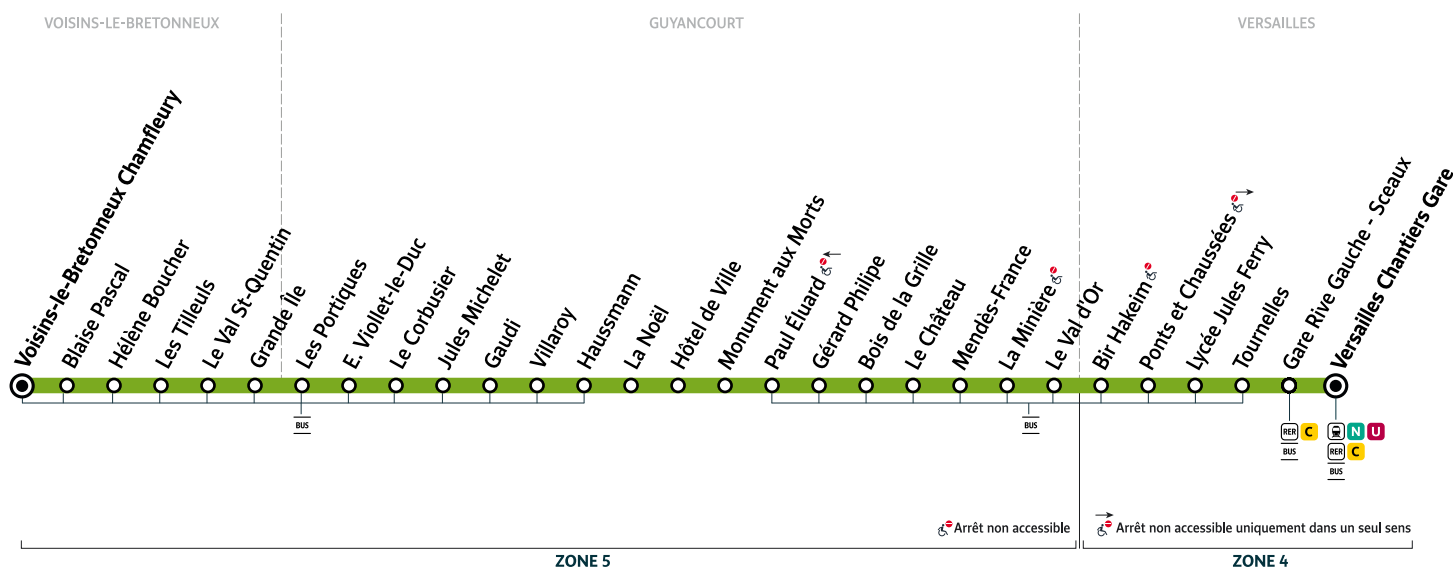

0 800 200 476

iledefrance-mobilites.fr

pour

439

VERSAILLES → VOISINS-LE-BRETONNEUX

Horaires valables à compter du lundi 30 août 2021

	Samedi																	
Versailles Chantiers Gare	6:53	7:53	8:22	8:52	9:22	9:52	10:22	10:52	11:22	11:52	12:22	12:52	13:22	13:52	14:22	14:52	15:22	15:52
Gare Rive Gauche - Sceaux	6:56	7:56	8:25	8:55	9:25	9:55	10:25	10:55	11:25	11:55	12:25	12:55	13:25	13:55	14:25	14:55	15:25	15:55
Tournelles	6:57	7:57	8:26	8:56	9:26	9:56	10:26	10:56	11:26	11:56	12:26	12:56	13:26	13:56	14:26	14:56	15:26	15:56
Lycée Jules Ferry	6:59	7:59	8:28	8:58	9:28	9:58	10:28	10:58	11:28	11:58	12:28	12:58	13:28	13:58	14:28	14:58	15:28	15:58
Ponts et Chaussées	7:01	8:01	8:30	9:00	9:30	10:00	10:30	11:00	11:30	12:00	12:30	13:00	13:30	14:00	14:30	15:00	15:30	16:00
Bir Hakeim	7:03	8:03	8:32	9:02	9:32	10:02	10:32	11:02	11:32	12:02	12:32	13:02	13:32	14:02	14:32	15:02	15:32	16:02
Le Val d'Or	7:05	8:05	8:34	9:04	9:34	10:04	10:34	11:04	11:34	12:04	12:34	13:04	13:34	14:04	14:34	15:04	15:34	16:04
La Minière	7:06	8:06	8:35	9:05	9:35	10:05	10:35	11:05	11:35	12:05	12:35	13:05	13:35	14:05	14:35	15:05	15:35	16:05
Mendès France	7:08	8:08	8:37	9:07	9:37	10:07	10:37	11:07	11:37	12:07	12:37	13:07	13:37	14:07	14:37	15:07	15:37	16:07
Le Château	7:10	8:10	8:39	9:09	9:39	10:09	10:39	11:09	11:39	12:09	12:39	13:09	13:39	14:09	14:39	15:09	15:39	16:09
Bois de la Grille	7:11	8:11	8:40	9:10	9:40	10:10	10:40	11:10	11:40	12:10	12:40	13:10	13:40	14:10	14:40	15:10	15:40	16:10
Gérard Philippe	7:12	8:12	8:41	9:11	9:41	10:11	10:41	11:11	11:41	12:11	12:41	13:11	13:41	14:11	14:41	15:11	15:41	16:11
Paul Éluard	7:13	8:13	8:42	9:12	9:42	10:12	10:42	11:12	11:42	12:12	12:42	13:12	13:42	14:12	14:42	15:12	15:42	16:12
Monument aux Morts	7:13	8:13	8:42	9:12	9:42	10:12	10:42	11:12	11:42	12:12	12:42	13:12	13:42	14:12	14:42	15:12	15:42	16:12
Hôtel de Ville	7:14	8:14	8:43	9:13	9:43	10:13	10:43	11:13	11:43	12:13	12:43	13:13	13:43	14:13	14:43	15:13	15:43	16:13
La Noël	7:14	8:14	8:43	9:13	9:43	10:13	10:43	11:13	11:43	12:13	12:43	13:13	13:43	14:13	14:43	15:13	15:43	16:13
Haussmann	7:15	8:15	8:44	9:14	9:44	10:14	10:44	11:14	11:44	12:14	12:44	13:14	13:44	14:14	14:44	15:14	15:44	16:14
Villaroy	7:16	8:16	8:45	9:15	9:45	10:15	10:45	11:15	11:45	12:15	12:45	13:15	13:45	14:15	14:45	15:15	15:45	16:15
Gaudi	7:17	8:17	8:46	9:16	9:46	10:16	10:46	11:16	11:46	12:16	12:46	13:16	13:46	14:16	14:46	15:16	15:46	16:16
Jules Michelet	7:19	8:19	8:48	9:18	9:48	10:18	10:48	11:18	11:48	12:18	12:48	13:18	13:48	14:18	14:48	15:18	15:48	16:18
Le Corbusier	7:20	8:20	8:49	9:19	9:49	10:19	10:49	11:19	11:49	12:19	12:49	13:19	13:49	14:19	14:49	15:19	15:49	16:19
E. Viollet-le-Duc	7:21	8:21	8:50	9:20	9:50	10:20	10:50	11:20	11:50	12:20	12:50	13:20	13:50	14:20	14:50	15:20	15:50	16:20
Les Portiques	7:22	8:22	8:51	9:21	9:51	10:21	10:51	11:21	11:51	12:21	12:51	13:21	13:51	14:21	14:51	15:21	15:51	16:21
Grande Île	7:23	8:23	8:52	9:22	9:52	10:22	10:52	11:22	11:52	12:22	12:52	13:22	13:52	14:22	14:52	15:22	15:52	16:22
Le Val St-Quentin	7:24	8:24	8:53	9:23	9:53	10:23	10:53	11:23	11:53	12:23	12:53	13:23	13:53	14:23	14:53	15:23	15:53	16:23
Les Tilleuls	7:25	8:25	8:54	9:24	9:54	10:24	10:54	11:24	11:54	12:24	12:54	13:24	13:54	14:24	14:54	15:24	15:54	16:24
Hélène Boucher	7:26	8:26	8:55	9:25	9:55	10:25	10:55	11:25	11:55	12:25	12:55	13:25	13:55	14:25	14:55	15:25	15:55	16:25
Blaise Pascal	7:27	8:27	8:56	9:26	9:56	10:26	10:56	11:26	11:56	12:26	12:56	13:26	13:56	14:26	14:56	15:26	15:56	16:26
Voisins - Chamfleury	7:28	8:28	8:57	9:27	9:57	10:27	10:57	11:27	11:57	12:27	12:57	13:27	13:57	14:27	14:57	15:27	15:57	16:27