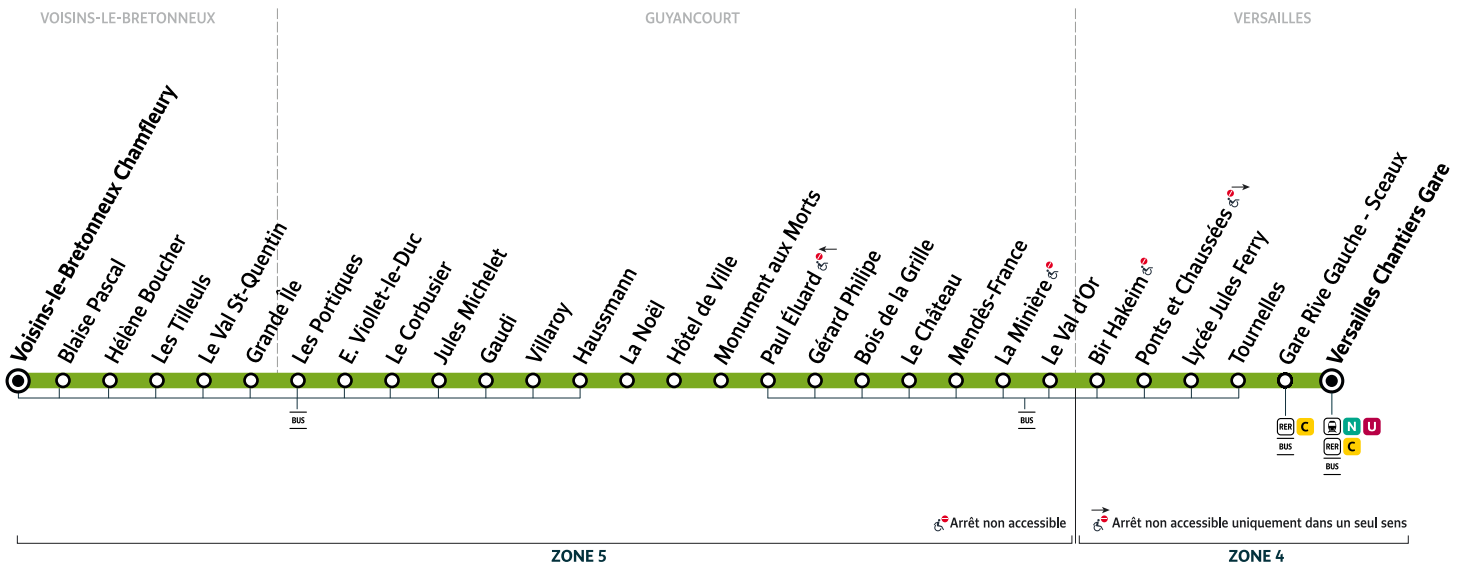

0 800 200 476

iledefrance-mobilites.fr

pour

439

VERSAILLES → VOISINS-LE-BRETONNEUX

Horaires valables à compter du lundi 30 août 2021

Du lundi au vendredi - Pendant les petites vacances scolaires

	11:23	11:38	11:53	12:08	12:23	12:38	12:53	13:08	13:23	13:38	13:53	14:08	14:23	14:38	14:53	15:08	15:23	15:38
Versailles Chantiers Gare	11:23	11:38	11:53	12:08	12:23	12:38	12:53	13:08	13:23	13:38	13:53	14:08	14:23	14:38	14:53	15:08	15:23	15:38
Gare Rive Gauche - Sceaux	11:26	11:41	11:56	12:11	12:26	12:41	12:56	13:11	13:26	13:41	13:56	14:11	14:26	14:41	14:56	15:11	15:26	15:41
Tournelles	11:27	11:42	11:57	12:12	12:27	12:42	12:57	13:12	13:27	13:42	13:57	14:12	14:27	14:42	14:57	15:12	15:27	15:42
Lycée Jules Ferry	11:29	11:44	11:59	12:14	12:29	12:44	12:59	13:14	13:29	13:44	13:59	14:14	14:29	14:44	14:59	15:14	15:29	15:44
Ponts et Chaussées	11:31	11:46	12:01	12:16	12:31	12:46	13:01	13:16	13:31	13:46	14:01	14:16	14:31	14:46	15:01	15:16	15:31	15:46
Bir Hakeim	11:33	11:48	12:03	12:18	12:33	12:48	13:03	13:18	13:33	13:48	14:03	14:18	14:33	14:48	15:03	15:18	15:33	15:48
Le Val d'Or	11:35	11:50	12:05	12:20	12:35	12:50	13:05	13:20	13:35	13:50	14:05	14:20	14:35	14:50	15:05	15:20	15:35	15:50
La Minière	11:36	11:51	12:06	12:21	12:36	12:51	13:06	13:21	13:36	13:51	14:06	14:21	14:36	14:51	15:06	15:21	15:36	15:51
Mendès France	11:38	11:53	12:08	12:23	12:38	12:53	13:08	13:23	13:38	13:53	14:08	14:23	14:38	14:53	15:08	15:23	15:38	15:53
Le Château	11:40	11:55	12:10	12:25	12:40	12:55	13:10	13:25	13:40	13:55	14:10	14:25	14:40	14:55	15:10	15:25	15:40	15:55
Bois de la Grille	11:41	11:56	12:11	12:26	12:41	12:56	13:11	13:26	13:41	13:56	14:11	14:26	14:41	14:56	15:11	15:26	15:41	15:56
Gérard Philippe	11:42	11:57	12:12	12:27	12:42	12:57	13:12	13:27	13:42	13:57	14:12	14:27	14:42	14:57	15:12	15:27	15:42	15:57
Paul Éluard	11:43	11:58	12:13	12:28	12:43	12:58	13:13	13:28	13:43	13:58	14:13	14:28	14:43	14:58	15:13	15:28	15:43	15:58
Monument aux Morts	11:44	11:59	12:14	12:29	12:44	12:59	13:14	13:29	13:44	13:59	14:14	14:29	14:44	14:59	15:14	15:29	15:44	15:59
Hôtel de Ville	11:44	11:59	12:14	12:29	12:44	12:59	13:14	13:29	13:44	13:59	14:14	14:29	14:44	14:59	15:14	15:29	15:44	15:59
La Noël	11:45	12:00	12:15	12:30	12:45	13:00	13:15	13:30	13:45	14:00	14:15	14:30	14:45	15:00	15:15	15:30	15:45	16:00
Haussmann	11:46	12:01	12:16	12:31	12:46	13:01	13:16	13:31	13:46	14:01	14:16	14:31	14:46	15:01	15:16	15:31	15:46	16:01
Villaroy	11:47	12:02	12:17	12:32	12:47	13:02	13:17	13:32	13:47	14:02	14:17	14:32	14:47	15:02	15:17	15:32	15:47	16:02
Gaudi	11:48	12:03	12:18	12:33	12:48	13:03	13:18	13:33	13:48	14:03	14:18	14:33	14:48	15:03	15:18	15:33	15:48	16:03
Jules Michelet	11:50	12:05	12:20	12:35	12:50	13:05	13:20	13:35	13:50	14:05	14:20	14:35	14:50	15:05	15:20	15:35	15:50	16:05
Le Corbusier	11:51	12:06	12:21	12:36	12:51	13:06	13:21	13:36	13:51	14:06	14:21	14:36	14:51	15:06	15:21	15:36	15:51	16:06
E. Viollet-le-Duc	11:52	12:07	12:22	12:37	12:52	13:07	13:22	13:37	13:52	14:07	14:22	14:37	14:52	15:07	15:22	15:37	15:52	16:07
Les Portiques	11:53	12:08	12:23	12:38	12:53	13:08	13:23	13:38	13:53	14:08	14:23	14:38	14:53	15:08	15:23	15:38	15:53	16:08
Grande Île	11:54	12:09	12:24	12:39	12:54	13:09	13:24	13:39	13:54	14:09	14:24	14:39	14:54	15:09	15:24	15:39	15:54	16:09
Le Val St-Quentin	11:55	12:10	12:25	12:40	12:55	13:10	13:25	13:40	13:55	14:10	14:25	14:40	14:55	15:10	15:25	15:40	15:55	16:10
Les Tilleuls	11:56	12:11	12:26	12:41	12:56	13:11	13:26	13:41	13:56	14:11	14:26	14:41	14:56	15:11	15:26	15:41	15:56	16:11
Hélène Boucher	11:57	12:12	12:27	12:42	12:57	13:12	13:27	13:42	13:57	14:12	14:27	14:42	14:57	15:12	15:27	15:42	15:57	16:12
Blaise Pascal	11:58	12:13	12:28	12:43	12:58	13:13	13:28	13:43	13:58	14:13	14:28	14:43	14:58	15:13	15:28	15:43	15:58	16:13
Voisins - Chamfleury	11:59	12:14	12:29	12:44	12:59	13:14	13:29	13:44	13:59	14:14	14:29	14:44	14:59	15:14	15:29	15:44	15:59	