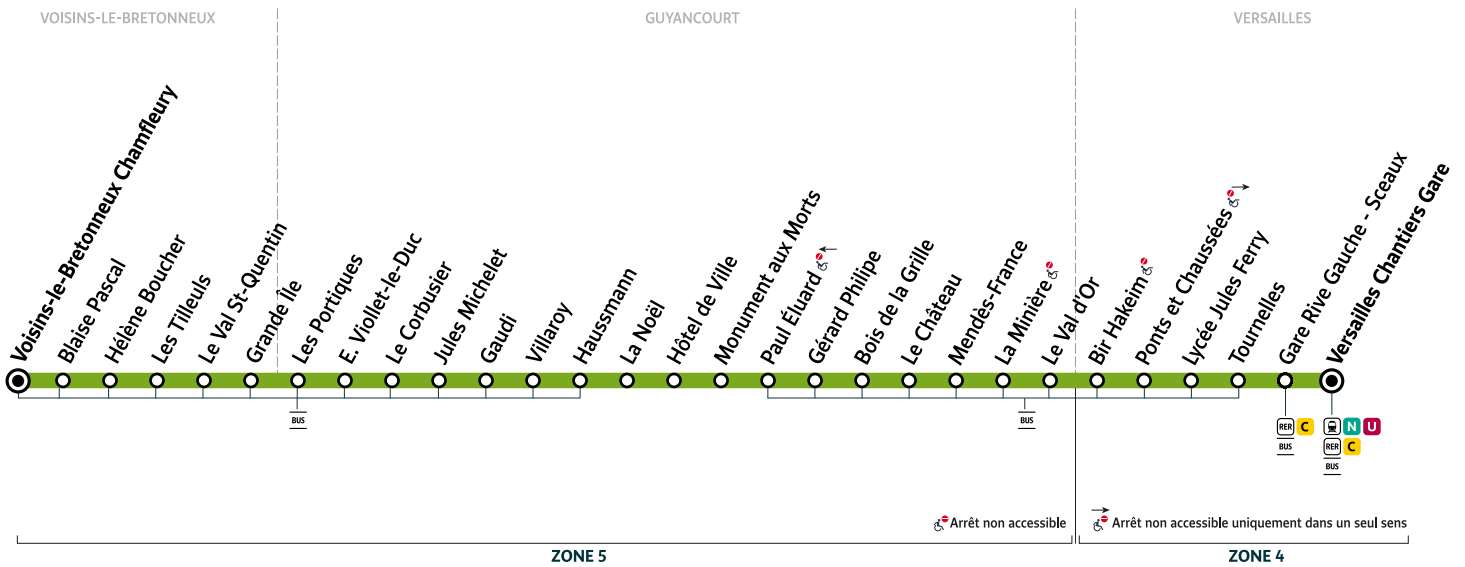

0 800 200 476

Disponible sur
 Google Play
Disponible sur
 Apple Store

iledefrance-mobilites.fr

pour

439

VERSAILLES → VOISINS-LE-BRETONNEUX

Horaires valables à compter du lundi 30 août 2021

	Samedi									
Versailles Chantiers Gare	16:22	16:52	17:22	17:52	18:23	18:53	19:23	20:13	21:12	
Gare Rive Gauche - Sceaux	16:25	16:55	17:25	17:55	18:26	18:56	19:26	20:16	21:15	
Tournelles	16:26	16:56	17:26	17:56	18:27	18:57	19:27	20:17	21:16	
Lycée Jules Ferry	16:28	16:58	17:28	17:58	18:29	18:59	19:29	20:19	21:18	
Ponts et Chaussées	16:30	17:00	17:30	18:00	18:31	19:01	19:31	20:21	21:20	
Bir Hakeim	16:32	17:02	17:32	18:02	18:33	19:03	19:33	20:23	21:22	
Le Val d'Or	16:34	17:04	17:34	18:04	18:35	19:05	19:35	20:25	21:24	
La Minière	16:35	17:05	17:35	18:05	18:36	19:06	19:36	20:26	21:25	
Mendès France	16:37	17:07	17:37	18:07	18:38	19:08	19:38	20:28	21:27	
Le Château	16:39	17:09	17:39	18:09	18:40	19:10	19:40	20:29	21:28	
Bois de la Grille	16:40	17:10	17:40	18:10	18:41	19:11	19:41	20:30	21:29	
Gérard Philippe	16:41	17:11	17:41	18:11	18:42	19:12	19:42	20:31	21:30	
Paul Éluard	16:42	17:12	17:42	18:12	18:43	19:13	19:43	20:32	21:31	
Monument aux Morts	16:42	17:12	17:42	18:12	18:43	19:13	19:43	20:32	21:31	
Hôtel de Ville	16:43	17:13	17:43	18:13	18:44	19:14	19:44	20:33	21:32	
La Noël	16:43	17:13	17:43	18:13	18:44	19:14	19:44	20:33	21:32	
Haussmann	16:44	17:14	17:44	18:14	18:45	19:15	19:45	20:34	21:33	
Villaroy	16:45	17:15	17:45	18:15	18:46	19:16	19:46	20:35	21:34	
Gaudi	16:46	17:16	17:46	18:16	18:47	19:17	19:47	20:36	21:35	
Jules Michelet	16:48	17:18	17:48	18:18	18:49	19:19	19:49	20:38	21:37	
Le Corbusier	16:49	17:19	17:49	18:19	18:50	19:20	19:50	20:39	21:38	
E. Viollet-le-Duc	16:50	17:20	17:50	18:20	18:51	19:21	19:51	20:40	21:39	
Les Portiques	16:51	17:21	17:51	18:21	18:52	19:22	19:52	20:41	21:40	
Grande Île	16:52	17:22	17:52	18:22	18:53	19:23	19:53	20:42	21:41	
Le Val St-Quentin	16:53	17:23	17:53	18:23	18:54	19:24	19:54	20:43	21:42	
Les Tilleuls	16:55	17:25	17:55	18:25	18:55	19:25	19:55	20:44	21:43	
Hélène Boucher	16:56	17:26	17:56	18:26	18:56	19:26	19:56	20:45	21:44	
Blaise Pascal	16:57	17:27	17:57	18:27	18:57	19:27	19:57	20:46	21:45	
Voisins - Chamfleury	16:58	17:28	17:58	18:28	18:58	19:28	19:58	20:47	21:46	