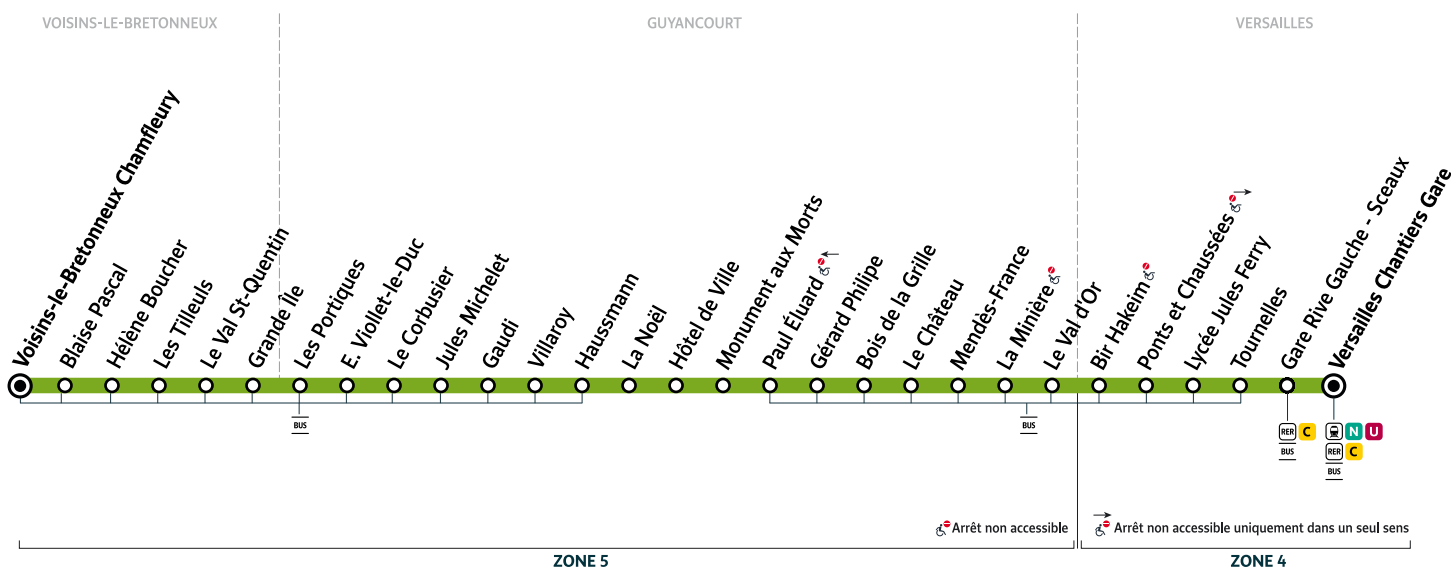

439

VERSAILLES → VOISINS-LE-BRETONNEUX

Horaires valables à compter du lundi 30 août 2021

Dimanche et jours fériés

	8:07	9:36	11:11	12:42	13:37	14:37	15:37	16:22	17:07	18:10	19:35	20:54
Versailles Chantiers Gare	8:07	9:36	11:11	12:42	13:37	14:37	15:37	16:22	17:07	18:10	19:35	20:54
Gare Rive Gauche - Sceaux	8:10	9:39	11:14	12:45	13:40	14:40	15:40	16:25	17:10	18:13	19:38	20:57
Tournelles	8:11	9:40	11:15	12:46	13:41	14:41	15:41	16:26	17:11	18:14	19:39	20:58
Lycée Jules Ferry	8:13	9:42	11:17	12:48	13:43	14:43	15:43	16:28	17:13	18:16	19:41	21:00
Ponts et Chaussées	8:15	9:44	11:19	12:50	13:45	14:45	15:45	16:30	17:15	18:18	19:43	21:02
Bir Hakeim	8:17	9:46	11:21	12:52	13:47	14:47	15:47	16:32	17:17	18:20	19:45	21:04
Le Val d'Or	8:19	9:48	11:23	12:54	13:49	14:49	15:49	16:34	17:19	18:22	19:47	21:06
La Minière	8:20	9:49	11:24	12:55	13:50	14:50	15:50	16:35	17:20	18:23	19:48	21:07
Mendès France	8:22	9:51	11:26	12:57	13:52	14:52	15:52	16:37	17:22	18:25	19:50	21:09
Le Château	8:23	9:52	11:27	12:58	13:53	14:53	15:53	16:38	17:23	18:26	19:51	21:10
Bois de la Grille	8:24	9:53	11:28	12:59	13:54	14:54	15:54	16:39	17:24	18:27	19:52	21:11
Gérard Philippe	8:25	9:54	11:29	13:00	13:55	14:55	15:55	16:40	17:25	18:28	19:53	21:12
Paul Éluard	8:26	9:55	11:30	13:01	13:56	14:56	15:56	16:41	17:26	18:29	19:54	21:13
Monument aux Morts	8:26	9:55	11:30	13:01	13:56	14:56	15:56	16:41	17:26	18:29	19:54	21:13
Hôtel de Ville	8:27	9:56	11:31	13:02	13:57	14:57	15:57	16:42	17:27	18:30	19:55	21:14
La Noël	8:27	9:56	11:31	13:02	13:57	14:57	15:57	16:42	17:27	18:30	19:55	21:14
Haussmann	8:28	9:57	11:32	13:03	13:58	14:58	15:58	16:43	17:28	18:31	19:56	21:15
Villaroy	8:29	9:58	11:33	13:04	13:59	14:59	15:59	16:44	17:29	18:32	19:57	21:16
Gaudi	8:30	9:59	11:34	13:05	14:00	15:00	16:00	16:45	17:30	18:33	19:58	21:17
Jules Michelet	8:32	10:01	11:36	13:07	14:02	15:02	16:02	16:47	17:32	18:35	20:00	21:19
Le Corbusier	8:33	10:02	11:37	13:08	14:03	15:03	16:03	16:48	17:33	18:36	20:01	21:20
E. Viollet-le-Duc	8:34	10:03	11:38	13:09	14:04	15:04	16:04	16:49	17:34	18:37	20:02	21:21
Les Portiques	8:35	10:04	11:39	13:10	14:05	15:05	16:05	16:50	17:35	18:38	20:03	21:22
Grande Île	8:36	10:05	11:40	13:11	14:06	15:06	16:06	16:51	17:36	18:39	20:04	21:23
Le Val St-Quentin	8:37	10:06	11:41	13:12	14:07	15:07	16:07	16:52	17:37	18:40	20:05	21:24
Les Tilleuls	8:38	10:07	11:42	13:13	14:08	15:08	16:08	16:53	17:38	18:41	20:06	21:25
Hélène Boucher	8:39	10:08	11:43	13:14	14:09	15:09	16:09	16:54	17:39	18:42	20:07	21:26
Blaise Pascal	8:40	10:09	11:44	13:15	14:10	15:10	16:10	16:55	17:40	18:43	20:08	21:27
Voisins - Chamfleury	8:41	10:10	11:45	13:16	14:11	15:11	16:11	16:56	17:41	18:44	20:09	21:28

Bon à savoir

- Ces horaires sont donnés à titre indicatif et sont soumis aux aléas de circulation.

Contact

L'Agence de la mobilité
Gare de St-Quentin-en-Yvelines
Ouvert du lundi au vendredi de 7h à 20h
et le samedi de 8h30 à 16h

0 800 200 476

Disponible sur
 Google Play
Disponible sur
 Apple Store

iledefrance-mobilites.fr

**SAINT
QUENTIN
EN YVELINES**
Terre d'innovations

SOYBUS

pour