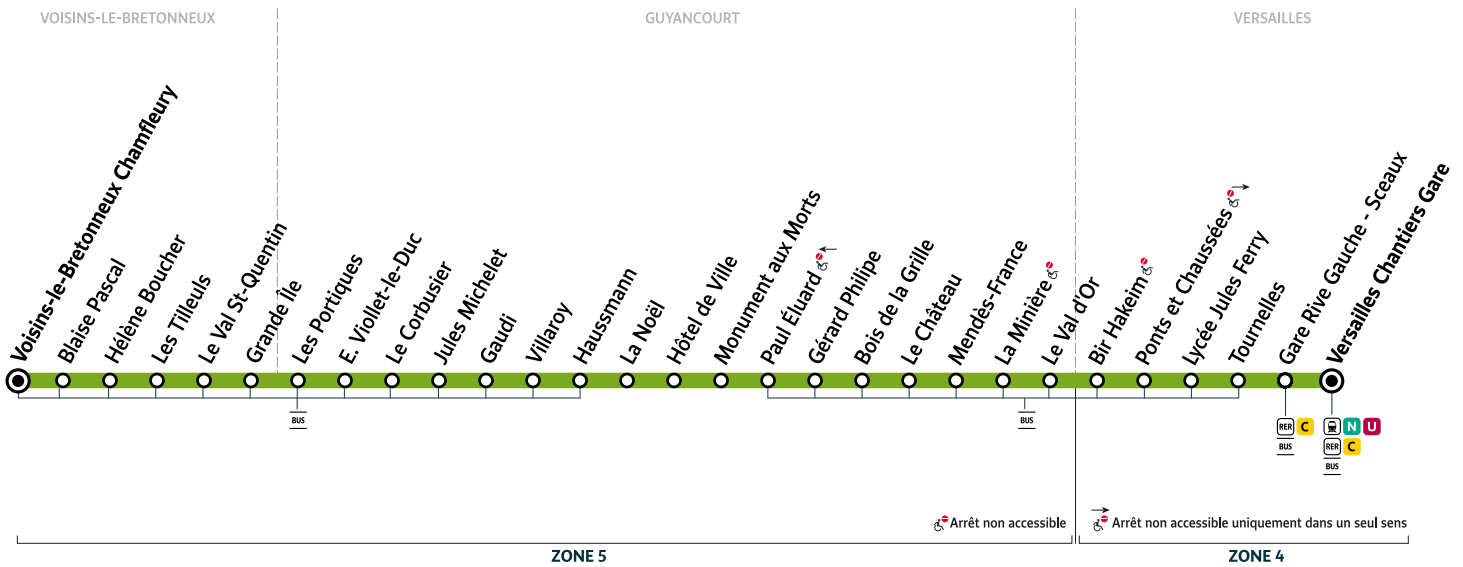

439

VERSAILLES → VOISINS-LE-BRETONNEUX

Horaires valables à compter du lundi 30 août 2021

Du lundi au vendredi - Hors vacances scolaires

	5:55	6:57	7:22	7:37	7:52	8:06	8:21	8:35	8:52	9:07	9:22	9:37	9:52	10:08	10:23	10:38	10:53	11:08
Versailles Chantiers Gare	5:55	6:57	7:22	7:37	7:52	8:06	8:21	8:35	8:52	9:07	9:22	9:37	9:52	10:08	10:23	10:38	10:53	11:08
Gare Rive Gauche - Sceaux	5:58	7:00	7:26	7:41	7:56	8:11	8:26	8:40	8:56	9:11	9:26	9:41	9:56	10:11	10:26	10:41	10:56	11:11
Tournelles	5:59	7:01	7:27	7:42	7:58	8:13	8:28	8:41	8:57	9:12	9:27	9:42	9:57	10:12	10:27	10:42	10:57	11:12
Lycée Jules Ferry	6:01	7:03	7:30	7:46	8:02	8:18	8:33	8:45	9:01	9:16	9:29	9:44	9:59	10:14	10:29	10:44	10:59	11:14
Ponts et Chaussées	6:03	7:05	7:32	7:49	8:05	8:21	8:36	8:48	9:04	9:18	9:31	9:46	10:01	10:16	10:31	10:46	11:01	11:16
Bir Hakeim	6:05	7:08	7:35	7:52	8:08	8:24	8:39	8:51	9:07	9:21	9:33	9:48	10:03	10:18	10:33	10:48	11:03	11:18
Le Val d'Or	6:07	7:11	7:38	7:55	8:11	8:27	8:41	8:53	9:09	9:23	9:35	9:50	10:05	10:20	10:35	10:50	11:05	11:20
La Minière	6:08	7:12	7:39	7:56	8:12	8:28	8:42	8:54	9:10	9:24	9:36	9:51	10:06	10:21	10:36	10:51	11:06	11:21
Mendès France	6:10	7:15	7:42	7:59	8:15	8:31	8:45	8:57	9:13	9:27	9:38	9:53	10:08	10:23	10:38	10:53	11:08	11:23
Le Château	6:11	7:17	7:44	8:01	8:17	8:33	8:47	8:59	9:15	9:29	9:40	9:55	10:10	10:25	10:40	10:55	11:10	11:25
Bois de la Grille	6:12	7:18	7:45	8:02	8:19	8:35	8:49	9:01	9:16	9:30	9:41	9:56	10:11	10:26	10:41	10:56	11:11	11:26
Gérard Philippe	6:13	7:19	7:46	8:03	8:21	8:37	8:51	9:03	9:17	9:31	9:42	9:57	10:12	10:27	10:42	10:57	11:12	11:27
Paul Éluard	6:14	7:20	7:47	8:04	8:22	8:38	8:52	9:04	9:18	9:32	9:43	9:58	10:13	10:28	10:43	10:58	11:13	11:28
Monument aux Morts	6:15	7:21	7:48	8:05	8:23	8:39	8:53	9:05	9:19	9:33	9:44	9:59	10:14	10:29	10:44	10:59	11:14	11:29
Hôtel de Ville	6:15	7:21	7:48	8:05	8:23	8:39	8:53	9:05	9:19	9:33	9:44	9:59	10:14	10:29	10:44	10:59	11:14	11:29
La Noël	6:16	7:22	7:49	8:06	8:24	8:40	8:54	9:06	9:20	9:34	9:45	10:00	10:15	10:30	10:45	11:00	11:15	11:30
Haussmann	6:17	7:23	7:50	8:07	8:25	8:41	8:55	9:07	9:21	9:35	9:46	10:01	10:16	10:31	10:46	11:01	11:16	11:31
Villaroy	6:18	7:24	7:51	8:08	8:26	8:42	8:56	9:08	9:22	9:36	9:47	10:02	10:17	10:32	10:47	11:02	11:17	11:32
Gaudi	6:19	7:25	7:52	8:09	8:27	8:43	8:57	9:09	9:23	9:37	9:48	10:03	10:18	10:33	10:48	11:03	11:18	11:33
Jules Michelet	6:20	7:27	7:54	8:11	8:29	8:45	8:59	9:11	9:25	9:39	9:50	10:05	10:20	10:35	10:50	11:05	11:20	11:35
Le Corbusier	6:21	7:28	7:55	8:12	8:30	8:46	9:00	9:12	9:26	9:40	9:51	10:06	10:21	10:36	10:51	11:06	11:21	11:36
E. Viollet-le-Duc	6:22	7:29	7:56	8:13	8:31	8:47	9:01	9:13	9:27	9:41	9:52	10:07	10:22	10:37	10:52	11:07	11:22	11:37
Les Portiques	6:23	7:30	7:57	8:14	8:32	8:48	9:02	9:14	9:28	9:42	9:53	10:08	10:23	10:38	10:53	11:08	11:23	11:38
Grande Île	6:24	7:31	7:58	8:15	8:33	8:49	9:03	9:15	9:29	9:43	9:54	10:09	10:24	10:39	10:54	11:09	11:24	11:39
Le Val St-Quentin	6:25	7:32	7:59	8:16	8:34	8:50	9:04	9:16	9:30	9:44	9:55	10:10	10:25	10:40	10:55	11:10	11:25	11:40
Les Tilleuls	6:26	7:33	8:01	8:18	8:36	8:52	9:05	9:17	9:31	9:45	9:56	10:11	10:26	10:41	10:56	11:11	11:26	11:41
Hélène Boucher	6:27	7:34	8:02	8:19	8:37	8:53	9:06	9:18	9:32	9:46	9:57	10:12	10:27	10:42	10:57	11:12	11:27	11:42
Blaise Pascal	6:28	7:35	8:03	8:20	8:38	8:54	9:07	9:19	9:33	9:47	9:58	10:13	10:28	10:43	10:58	11:13	11:28	11:43
Voisins - Chamfleury	6:29	7:36	8:04	8:21	8:39	8:55	9:08	9:20	9:34	9:48	9:59	10:14	10:29	10:44	10:59	11:14	11:29	11:44